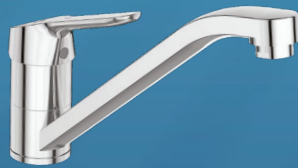

CERAFLEX EINFACH CLEVER IM BAD

AKTIONS
PREIS!!!

CERAFLEX
Waschtischarmatur Grande
B 1713 AA

CERAFLEX
Brausearmatur
B 1720 AA

CERAFLEX
Badearmatur
B 1721 AA

JETZT AUCH FÜR DIE KÜCHE

AKTIONS
PREIS!!!

CERAFLEX
Küchenarmatur
BC 129 AA

CERAFLEX
Küchenarmatur
BC 135 AA

NUR SOLANGE DER VORRAT REICHT!

CERAFLEX JETZT ZUGREIFEN

Hiermit bestelle ich verbindlich:

____ Stk.		CERAFLEX Waschtischarmatur Grande B 1713 AA	
____ Stk.		CERAFLEX Brausearmatur B 1720 AA	
____ Stk.		CERAFLEX Badearmatur B 1721 AA	
____ Stk.		CERAFLEX Küchenarmatur BC 129 AA	
____ Stk.		CERAFLEX Küchenarmatur BC 135 AA	