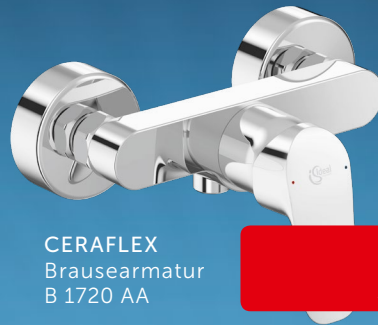

CERAFLEX EINFACH CLEVER IM BAD

AKTIONS
PREIS!!!

CERAFLEX
Waschtischarmatur Grande
B 1713 AA

CERAFLEX
Brausearmatur
B 1720 AA

CERAFLEX
Badearmatur
B 1721 AA

JETZT AUCH FÜR DIE KÜCHE

AKTIONS
PREIS!!!

CERAFLEX
Küchenarmatur
BC 129 AA

CERAFLEX
Küchenarmatur
BC 135 AA

NUR SOLANGE DER VORRAT REICHT!

CERAFLEX JETZT ZUGREIFEN

Hiermit bestelle ich verbindlich:

____ Stk.		CERAFLEX Waschtischarmatur Grande B 1713 AA	
____ Stk.		CERAFLEX Brausearmatur B 1720 AA	
____ Stk.		CERAFLEX Badearmatur B 1721 AA	
____ Stk.		CERAFLEX Küchenarmatur BC 129 AA	
____ Stk.		CERAFLEX Küchenarmatur BC 135 AA	

EASY-Fix

CLICK-Kartusche

Heisswassertemperaturbegrenzer

schwenkbarer Auslauf

BlueStart

5 Jahre Garantie

Bitte faxen Sie Ihre Bestellung an: Ihre Faxnummer

Firma