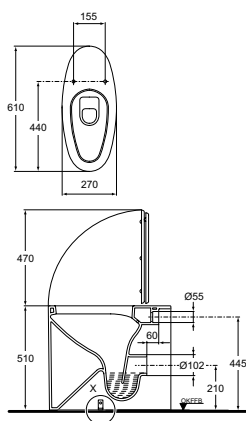

X-L Standtiefspülklosett

Artikel-Nr.: T 3461 xx
DIN 1385-6

Foto und Masszeichnung

Ausschreibungstext Klosett

Abgang: waagrecht verdeckt
Einlauf: hinten
Modell: X-L
Modell-Nr.: T 3461 xx
Grösse: Breite 270 mm, Tiefe 610 mm, Höhe 510 mm
Befestigung: Spezial-Bodenbefestigung
Modell-Nr.: TT 025 7919 AA

Abgang: waagrecht verdeckt
Einlauf: hinten
Modell: X-L
Modell-Nr.: T 3461 xx
Spülkasten: K 4029 xx (Einlauf von hinten)
Grösse: Breite 270 mm, Tiefe 730 mm, Höhe 510 mm
Befestigung: Spezial-Bodenbefestigung
Modell-Nr.: TT 025 7919 AA