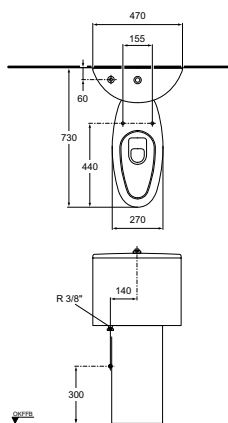

X-L Standtiefspülklosett-Kombination

Artikel-Nr.: T 3461 xx ohne Spülkasten K 4029 xx
DIN 1385-6

Foto und Masszeichnung

Ausschreibungstext Klosett

Abgang: waagrecht verdeckt
Einlauf: hinten
Modell: X-L
Modell-Nr.: T 3461 xx
Spülkasten: K 4029 xx (Einlauf von hinten)
Grösse: Breite 270 mm, Tiefe 730 mm, Höhe 510 mm
Befestigung: Spezial-Bodenbefestigung
Modell-Nr.: TT 025 7919 AA

Ersatzteile

WC-Sitz: T 6288 xx
Scharniersätze: T 2000 AA verchromt
Sitzpuffer: K 2040 00
Ablaufgarnitur: K 7257 67
oder: R 7580 AA (Zweimengenspülung)
Einlaufgarnitur: K 7260 67
oder: R 7581 BG

Auslaufmodell

Klosett-Kombination nicht mehr lieferbar