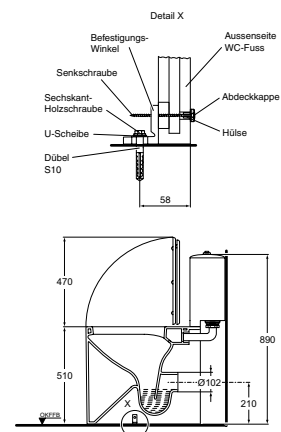

X-L Standtiefspülklosett

Artikel-Nr.: T 3461 xx
DIN 1385-6

Foto und Masszeichnung

Ausschreibungstext Klosett

Abgang: waagrecht verdeckt
Einlauf: hinten
Modell: X-L
Modell-Nr.: T 3461 xx
Grösse: Breite 270 mm, Tiefe 610 mm, Höhe 510 mm
Befestigung: Spezial-Bodenbefestigung
Modell-Nr.: TT 025 7919 AA

Auslaufmodell

Klosett nicht mehr lieferbar

Ersatzteile

WC-Sitz: T 6288 xx
Scharniersätze: T 2000 AA verchromt
Sitzpuffer: T 2040 00

Scharnier

Sitzpuffer

WC-Sitz: lieferbare Farben

Farbschlüssel

Bezeichnung	Alt	Neu
Weiss (Alpin)	00	01
Pergamon	26	27
Ägäis	90	90

X-L Standtiefspülklosett-Kombination

Artikel-Nr.: T 3461 xx ohne Spülkasten K 4029 xx
DIN 1385-6

Foto und Masszeichnung

Ausschreibungstext Klosett

Abgang: waagrecht verdeckt
Einlauf: hinten
Modell: X-L
Modell-Nr.: T 3461 xx
Spülkasten: K 4029 xx (Einlauf von hinten)
Grösse: Breite 270 mm, Tiefe 730 mm, Höhe 510 mm
Befestigung: Spezial-Bodenbefestigung
Modell-Nr.: TT 025 7919 AA