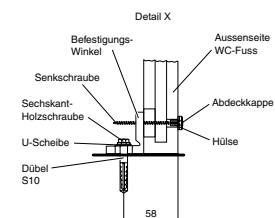

X-L Standtiefspülklosett

Artikel-Nr.: T 3461 xx
DIN 1385-6

Foto und Masszeichnung

Ausschreibungstext Klosett

Abgang: waagrecht verdeckt
Einlauf: hinten
Modell: X-L
Modell-Nr.: T 3461 xx
Grösse: Breite 270 mm, Tiefe 610 mm, Höhe 510 mm
Befestigung: Spezial-Bodenbefestigung
Modell-Nr.: TT 025 7919 AA

Bezeichnung	Alt	Neu
Weiss (Alpin)	00	01
Pergamon	26	27
Ägäis	90	90

X-L Standtiefspülklosett-Kombination

Artikel-Nr.: T 3461 xx ohne Spülkasten K 4029 xx
DIN 1385-6

Foto und Masszeichnung

Ausschreibungstext Klosett

Abgang: waagrecht verdeckt
Einlauf: hinten
Modell: X-L
Modell-Nr.: T 3461 xx
Spülkasten: K 4029 xx (Einlauf von hinten)
Grösse: Breite 270 mm, Tiefe 730 mm, Höhe 510 mm
Befestigung: Spezial-Bodenbefestigung
Modell-Nr.: TT 025 7919 AA