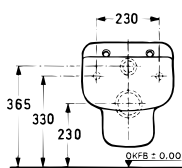

## Foto und Masszeichnung

## Ausschreibungstext Klosett

Abgang: waagrecht verdeckt  
Einlauf: hinten  
Modell: TONCA  
Modell-Nr.: K 3185 00 xx (ALT)  
K 3005 xx (NEU)  
Grösse: Breite 340 mm, Tiefe 600 mm, Höhe 400 mm  
Befestigung: 2 Stockschrauben M 12 x 150 mm  
Modell-Nr.: K 7108 67