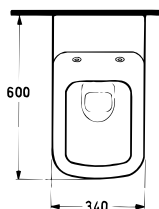

## Foto und Masszeichnung

## Ausschreibungstext Klosett

Abgang: waagrecht verdeckt  
Einlauf: hinten  
Modell: TONCA  
Modell-Nr.: K 3185 00 xx (ALT)  
K 3005 xx (NEU)  
Grösse: Breite 340 mm, Tiefe 600 mm, Höhe 400 mm  
Befestigung: 2 Stockschrauben M 12 x 150 mm  
Modell-Nr.: K 7108 67