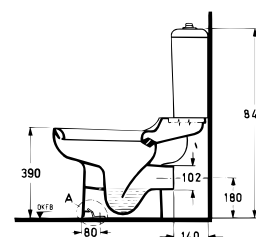

Tonca Standtiefspülklosett-Kombination

Artikel-Nr.: K 3006 xx (NEU) ohne Spülkasten K 4004 xx (K 4180 06
DIN 1385-6 PA-Nr.: PA-I/IX 2658-6 WC

Artikel-Nr.: K 3184 00 xx (ALT)
PA-Nr.: PA-I/IX 2657-6 Spülkasten

Foto und Masszeichnung

Ausschreibungstext Klosett

Abgang: aussen waagrecht
Einlauf: unten links
Modell: TONCA
Modell-Nr.: K 3184 00 xx (ALT)
K 3007 xx (NEU)
Spülkasten: K 4180 06 xx (ALT, Einlauf von unten links)
K 4004 xx (NEU, Einlauf von unten links)
Grösse: Breite 340 mm, Tiefe 680, Höhe 840 mm
Befestigung: 2 Bodenschrauben ohne Dübel
Modell-Nr.: K 7110 67

Ersatzteile

WC-Sitz: K 7005 xx
Scharniersätze: K 7105 AA
Sitzpuffer: K 7681 01

Ablaufgarnitur: K 7257 67
zusätzlich: K 8359 01
K 7283 67
Einlaufgarnitur: K 7260 67

Auslaufmodell

Klosett-Kombination nicht mehr lieferbar