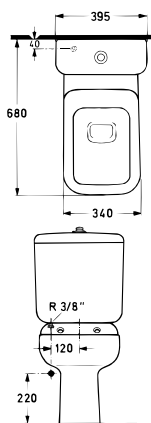

## Ausschreibungstext Klosett

Abgang: waagrecht verdeckt  
Einlauf: hinten  
Modell: TONCA  
Modell-Nr.: K 3185 00 xx (ALT)  
K 3005 xx (NEU)  
Grösse: Breite 340 mm, Tiefe 600 mm, Höhe 400 mm  
Befestigung: 2 Stockschrauben M 12 x 150 mm  
Modell-Nr.: K 7108 67

### Ausschreibungstext Klosett

Abgang: innen senkrecht  
Einlauf: unten links  
Modell: TONCA  
Modell-Nr.: K 3183 00 xx (ALT)  
K 3006 xx (NEU)  
Spülkasten: K 4180 06 xx (ALT, Einlauf von unten links)  
K 4004 xx (NEU, Einlauf von unten links)  
Grösse: Breite 340 mm, Tiefe 680, Höhe 840 mm  
Befestigung: 2 Bodenschrauben ohne Dübel  
Modell-Nr.: K 7108 67

### Ausschreibungstext Klosett

Abgang: aussen waagrecht  
Einlauf: unten links  
Modell: TONCA  
Modell-Nr.: K 3184 00 xx (ALT)  
K 3007 xx (NEU)  
Spülkasten: K 4180 06 xx (ALT, Einlauf von unten links)  
K 4004 xx (NEU, Einlauf von unten links)  
Grösse: Breite 340 mm, Tiefe 680, Höhe 840 mm  
Befestigung: 2 Bodenschrauben ohne Dübel  
Modell-Nr.: K 7110 67