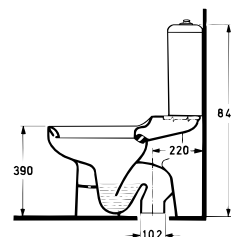

Tonca Standtiefspülklosett-Kombination

Artikel-Nr.: K 3007 xx (NEU) ohne Spülkasten K 4004 xx (K 4180 06
DIN 1385-6 PA-Nr.: PA-I/IX 2658-6 WC

Artikel-Nr.: K 3183 00 xx (ALT)
PA-Nr.: PA-I/IX 2657-6 Spülkasten

Foto und Masszeichnung

Ausschreibungstext Klosett

Abgang: innen senkrecht
Einlauf: unten links
Modell: TONCA
Modell-Nr.: K 3183 00 xx (ALT)
K 3006 xx (NEU)
Spülkasten: K 4180 06 xx (ALT, Einlauf von unten links)
K 4004 xx (NEU, Einlauf von unten links)
Grösse: Breite 340 mm, Tiefe 680, Höhe 840 mm
Befestigung: 2 Bodenschrauben ohne Dübel
Modell-Nr.: K 7108 67

Ersatzteile

WC-Sitz: K 7005 xx
Scharniersätze: K 7105 AA
Sitzpuffer: K 7681 01

Ablaufgarnitur: K 7257 67
zusätzlich: K 8359 01
K 7283 67
Einlaufgarnitur: K 7260 67

Auslaufmodell

Klosett-Kombination nicht mehr lieferbar