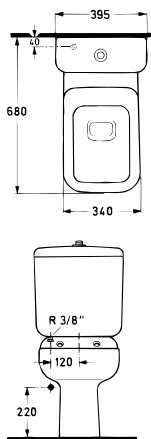

## Ausschreibungstext Klosett

Abgang: waagrecht verdeckt  
Einlauf: hinten  
Modell: TONCA  
Modell-Nr.: K 3185 00 xx (ALT)  
K 3005 xx (NEU)  
Grösse: Breite 340 mm, Tiefe 600 mm, Höhe 400 mm  
Befestigung: 2 Stockschrauben M 12 x 150 mm  
Modell-Nr.: K 7108 67

### Ausschreibungstext Klosett

Abgang: innen senkrecht  
Einlauf: unten links  
Modell: TONCA  
Modell-Nr.: K 3183 00 xx (ALT)  
K 3006 xx (NEU)  
Spülkasten: K 4180 06 xx (ALT, Einlauf von unten links)  
K 4004 xx (NEU, Einlauf von unten links)  
Grösse: Breite 340 mm, Tiefe 680, Höhe 840 mm  
Befestigung: 2 Bodenschrauben ohne Dübel  
Modell-Nr.: K 7108 67

### Ausschreibungstext Klosett

Abgang: aussen waagrecht  
Einlauf: unten links  
Modell: TONCA  
Modell-Nr.: K 3184 00 xx (ALT)  
K 3007 xx (NEU)  
Spülkasten: K 4180 06 xx (ALT, Einlauf von unten links)  
K 4004 xx (NEU, Einlauf von unten links)  
Grösse: Breite 340 mm, Tiefe 680, Höhe 840 mm  
Befestigung: 2 Bodenschrauben ohne Dübel  
Modell-Nr.: K 7110 67