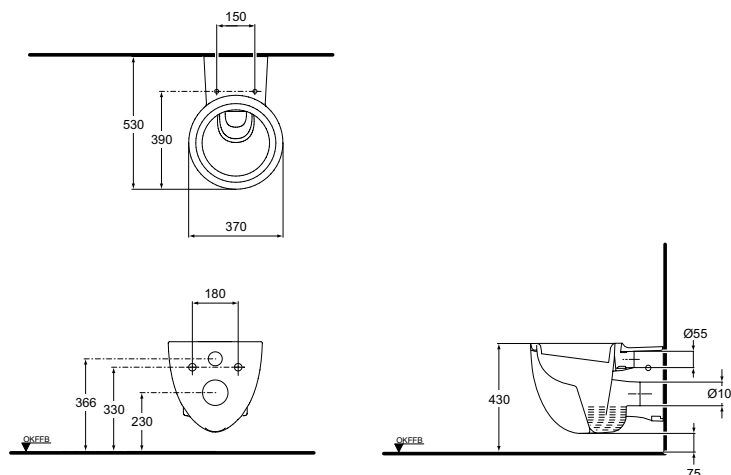

Sadler Wandtiefspülklosett

Artikel-Nr.: K 3083 xx
DIN 1385-6

Foto und Masszeichnung

Ausschreibungstext Klosett

Abgang: waagrecht verdeckt
Einlauf: hinten
Modell: SADLER
Modell-Nr.: T 3083 xx (Oberfläche bitte angeben)
Größe: Breite 370 mm, Tiefe 530 mm, Höhe 355 mm
Befestigung: Befestigungssatz für unsichtbare Befestigung
Modell-Nr.: J 3924 67

Ersatzteile

WC-Sitz: T 6227 xx softclosing
Scharniersätze: T 2059 BJ edelstahl
Sitzpuffer: K 2177 01

Klosett: lieferbare Farben

Farbschlüssel

Bezeichnung	ohne Ideal Plus	mit Ideal Plus
Weiss (Alpin)	01	MA

Scharnier

Sitzpuffer

WC-Sitz: lieferbare Farben

Farbschlüssel

Bezeichnung	Alt	Neu
Weiss (Alpin)	00	01