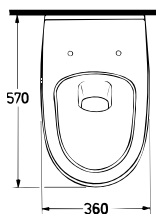

Noblesse/Playa Spezial-Wandtiefpülklosett (Zungenklosett)

Artikel-Nr.: K 3017 xx (NEU)
DIN 1385-6

Artikel-Nr.: K 3153 00 xx (ALT)
PA-Nr.: PA-I 3695-6

Foto und Masszeichnung

Ausschreibungstext Klosett

Abgang: waagrecht verdeckt
Einlauf: hinten
Modell: NOBLESSE/PLAYA
Modell-Nr.: K 3017 xx
Grösse: Breite 360 mm, Tiefe 570 mm, Höhe 400 mm
Befestigung: 2 Schrauben
Modell-Nr.: K 7108 67

Ersatzteile

WC-Sitz: K 7009 xx (ALT)
Scharniersätze: K 7136 01weiss
Sitzpuffer: K 7687 01
WC-Sitz: K 7051 xx (NEU)
Scharniersätze: K 7302 BJ verchromt
Sitzpuffer: K 7896 01

Auslaufmodell

Klosett nicht mehr lieferbar