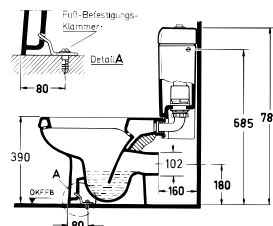

Foto und Masszeichnung

Ausschreibungstext Klosett

Abgang: aussen waagrecht
 Einlauf: oben links oder rechts
 Modell: NOBLESSE/PLAYA
 Modell-Nr.: K 3150 00 xx (ALT)
 K 3018 xx (NEU)
 Spülkasten: K 4145 06 xx (ALT, Einlauf seitlich)
 K 4147 06 xx (ALT, Einlauf von hinten)
 K 4009 xx (NEU, Einlauf seitlich)
 K 4010 xx (NEU, Einlauf von hinten)
 Grösse: Breite 360 mm, Tiefe 685 mm, Höhe 785 mm
 Befestigung: 2 Bodenschrauben ohne Dübel
 Modell-Nr.: K 7110 67