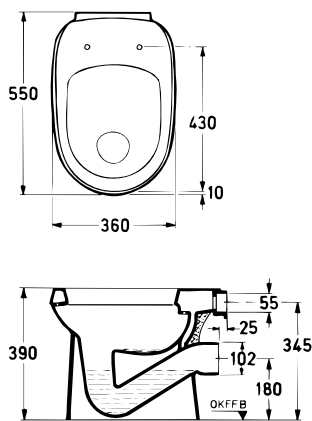

Noblesse/Playa Wandtiefspülklosett

Artikel-Nr.: K 3016 xx (NEU)
DIN 1385-6

Artikel-Nr.: K 3152 00 xx (ALT)
PA-Nr.: PA-I 3514-6

Foto und Masszeichnung

Ausschreibungstext Klosett

Abgang: waagrecht verdeckt
Einlauf: hinten
Modell: NOBLESSE/PLAYA
Modell-Nr.: K 3016 xx
Grösse: Breite 360 mm, Tiefe 570 mm, Höhe 400 mm
Befestigung: 2 Schrauben
Modell-Nr.: K 7108 67

Foto und Masszeichnung

Ausschreibungstext Klosett

Abgang: aussen waagrecht
 Einlauf: oben links oder rechts
 Modell: NOBLESSE/PLAYA
 Modell-Nr.: K 3150 00 xx (ALT)
 K 3018 xx (NEU)
 Spülkasten: K 4145 06 xx (ALT, Einlauf seitlich)
 K 4147 06 xx (ALT, Einlauf von hinten)
 K 4009 xx (NEU, Einlauf seitlich)
 K 4010 xx (NEU, Einlauf von hinten)
 Grösse: Breite 360 mm, Tiefe 685 mm, Höhe 785 mm
 Befestigung: 2 Bodenschrauben ohne Dübel
 Modell-Nr.: K 7110 67

* aus Lagerbeständen

Noblesse/Playa Standflachspülklosett

Artikel-Nr.: K 3057 xx (NEU)
DIN 1385-6

Artikel-Nr.: K 3155 00 xx (ALT)
PA-Nr.: PA-I 3577-6

Foto und Masszeichnung

Ausschreibungstext Klosett

Abgang: aussen waagrecht
Einlauf: hinten
Modell: NOBLESSE/PLAYA
Modell-Nr.: K 3155 00 xx (ALT)
K 3057 xx (NEU)
Grösse: Breite 360 mm, Tiefe 550 mm, Höhe 390 mm
Befestigung: 2 Bodenschrauben ohne Dübel
Modell-Nr.: K 7110 67