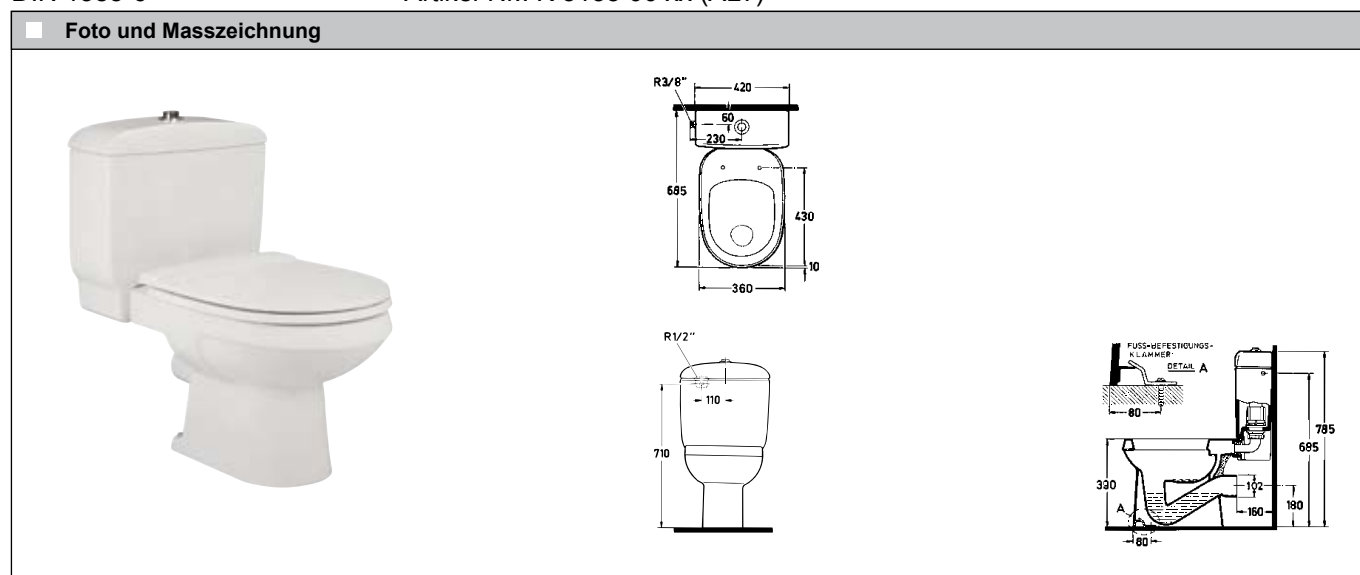

Noblesse/Playa Standflachspülklosett-Kombination

Artikel-Nr.: K 3019 xx (NEU) ohne Spülkasten K 4009 xx (K 4145 06 xx) oder K 4010 xx (K 4147 06 xx)
DIN 1385-6 Artikel-Nr.: K 3155 00 xx (ALT)

■ **Ausschreibungstext Klosett**

Abgang: aussen waagrecht
Einlauf: oben links oder rechts
Modell: NOBLESSE /PLAYA
Modell-Nr.: K 3019 x
Spülkasten: K 4145 06 xx (ALT, Einlauf seitlich)
K 4147 06 xx (ALT, Einlauf von hinten)
K 4009 xx (NEU, Einlauf seitlich)
K 4010 xx (NEU, Einlauf von hinten)

Grösse: Breite 360 mm, Tiefe 685 mm, Höhe 785 mm
Befestigung: 2 Bodenschrauben ohne Dübel
Modell-Nr.: K 7110 67

■ **Auslaufmodell**

Klosett-Kombination nicht mehr lieferbar

■ **Ersatzteile**

WC-Sitz: K 7009 xx (ALT)
Scharniersätze: K 7136 01weiss
Sitzpuffer: K 7687 01
WC-Sitz: K 7051 xx (NEU)
Scharniersätze: K 7302 BJ verchromt
Sitzpuffer: K 7896 01

Ablaufgarnitur: K 7257 67
zusätzlich: K 8359 01
oder R 7580 AA
Einlaufgarnitur: K 7259 67
oder R 7582 BG

■ **Scharnier**

ALT NEU

■ **Sitzpuffer**

ALT NEU

■ **WC-Sitz: lieferbare Farben**

Bezeichnung	Alt	Neu
Weiss (Alpin)	00	01
Whisperrosa	85	02
Whisperblau	84	03
Manhattan	13	06
Indisch Elfenbein*	20	09
Bahamabeige	17	11
Bermudablau*	14	13
Jasmin	44	15
Edelweiss	46	16
Flanell	47	17
Pearl	19	18
Pergamon	26	27
Natura	45	19
Kaschmirbeige*	22	82
Ägäis	90	90

* aus Lagerbeständen