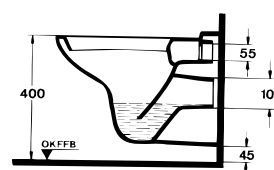

Noblesse/Playa Wandtiefspülklosett

Artikel-Nr.: K 3016 xx (NEU)
DIN 1385-6

Artikel-Nr.: K 3152 00 xx (ALT)
PA-Nr.: PA-I 3514-6

Foto und Masszeichnung

Ausschreibungstext Klosett

Abgang: waagrecht verdeckt
Einlauf: hinten
Modell: NOBLESSE/PLAYA
Modell-Nr.: K 3016 xx
Grösse: Breite 360 mm, Tiefe 570 mm, Höhe 400 mm
Befestigung: 2 Schrauben
Modell-Nr.: K 7108 67