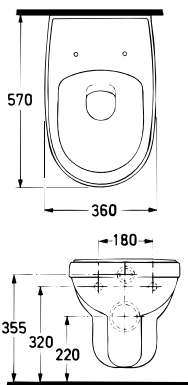

Noblesse/Playa Wandtiefspülklosett

Artikel-Nr.: K 3016 xx (NEU)
DIN 1385-6

Artikel-Nr.: K 3152 00 xx (ALT)
PA-Nr.: PA-I 3514-6

Foto und Masszeichnung

Ausschreibungstext Klosett

Abgang: waagrecht verdeckt
Einlauf: hinten
Modell: NOBLESSE/PLAYA
Modell-Nr.: K 3016 xx
Grösse: Breite 360 mm, Tiefe 570 mm, Höhe 400 mm
Befestigung: 2 Schrauben
Modell-Nr.: K 7108 67

Abgang: waagrecht verdeckt
Einlauf: hinten
Modell: NOBLESSE/PLAYA
Modell-Nr.: K 3017 xx
Grösse: Breite 360 mm, Tiefe 570 mm, Höhe 400 mm
Befestigung: 2 Schrauben
Modell-Nr.: K 7108 67

Ersatzteile

WC-Sitz: K 7009 xx (ALT)
Scharniersätze: K 7136 01weiss
Sitzpuffer: K 7687 01
WC-Sitz: K 7051 xx (NEU)
Scharniersätze: K 7302 BJ verchromt
Sitzpuffer: K 7896 01

* aus Lagerbeständen

Noblesse/Playa Wandtiefspülklosett „slimline“

Artikel-Nr.: K 3015 xx (NEU) Artikel-Nr.: K 3334 00 xx (ALT)
DIN 1385-6

Foto und Masszeichnung

Ausschreibungstext Klosett

Abgang: waagrecht verdeckt
Einlauf: hinten
Modell: NOBLESSE/PLAYA "slimline"
Modell-Nr.: K 3015 xx
Grösse: Breite 355 mm, Tiefe 545 mm, Höhe 400 mm
Befestigung: 2 Schrauben
Modell-Nr.: K 7108 67

* aus Lagerbeständen

Noblesse/Playa Standtiefspülklosett

Artikel-Nr.: K 3018 xx (NEU)
DIN 1385-6

Artikel-Nr.: K 3150 00 xx (ALT)
PA-Nr.: PA-I 3515-6

Foto und Masszeichnung

Ausschreibungstext Klosett

Abgang: aussen waagrecht
Einlauf: hinten
Modell: NOBLESSE/PLAYA
Modell-Nr.: K 3018 xx
Grösse: Breite 360 mm, Tiefe 550 mm, Höhe 390 mm
Befestigung: 2 Bodenschrauben ohne Dübel
Modell-Nr.: K 7110 67