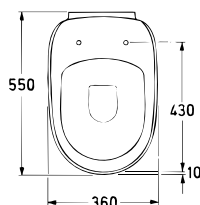

Noblesse/Playa Wandtiefspülklosett

Artikel-Nr.: K 3016 xx (NEU)
DIN 1385-6

Artikel-Nr.: K 3152 00 xx (ALT)
PA-Nr.: PA-I 3514-6

Foto und Masszeichnung

Ausschreibungstext Klosett

Abgang: waagrecht verdeckt
Einlauf: hinten
Modell: NOBLESSE/PLAYA
Modell-Nr.: K 3016 xx
Grösse: Breite 360 mm, Tiefe 570 mm, Höhe 400 mm
Befestigung: 2 Schrauben
Modell-Nr.: K 7108 67

* aus Lagerbeständen

Noblesse/Playa Standtiefspülklosett

Artikel-Nr.: K 3018 xx (NEU)
DIN 1385-6

Artikel-Nr.: K 3150 00 xx (ALT)
PA-Nr.: PA-I 3515-6

Foto und Masszeichnung

Ausschreibungstext Klosett

Abgang: aussen waagrecht
Einlauf: hinten
Modell: NOBLESSE/PLAYA
Modell-Nr.: K 3018 xx
Grösse: Breite 360 mm, Tiefe 550 mm, Höhe 390 mm
Befestigung: 2 Bodenschrauben ohne Dübel
Modell-Nr.: K 7110 67