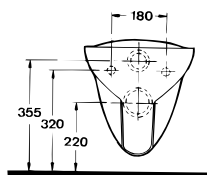

* aus Lagerbeständen

Noblesse/Playa Wandtiefspülklosett „slimline“

Artikel-Nr.: K 3015 xx (NEU) Artikel-Nr.: K 3334 00 xx (ALT)
DIN 1385-6

Foto und Masszeichnung

Ausschreibungstext Klosett

Abgang: waagrecht verdeckt
Einlauf: hinten
Modell: NOBLESSE/PLAYA "slimline"
Modell-Nr.: K 3015 xx
Grösse: Breite 355 mm, Tiefe 545 mm, Höhe 400 mm
Befestigung: 2 Schrauben
Modell-Nr.: K 7108 67