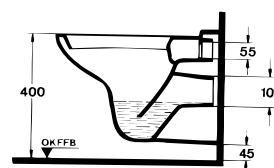

* aus Lagerbeständen

Noblesse/Playa Wandtiefspülklosett „slimline“

Artikel-Nr.: K 3015 xx (NEU) Artikel-Nr.: K 3334 00 xx (ALT)
DIN 1385-6

Foto und Masszeichnung

Ausschreibungstext Klosett

Abgang: waagrecht verdeckt
Einlauf: hinten
Modell: NOBLESSE/PLAYA "slimline"
Modell-Nr.: K 3015 xx
Grösse: Breite 355 mm, Tiefe 545 mm, Höhe 400 mm
Befestigung: 2 Schrauben
Modell-Nr.: K 7108 67