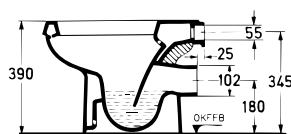

* aus Lagerbeständen

Noblesse/Playa Standtiefspülklosett

Artikel-Nr.: K 3018 xx (NEU)
DIN 1385-6

Artikel-Nr.: K 3150 00 xx (ALT)
PA-Nr.: PA-I 3515-6

Foto und Masszeichnung

Ausschreibungstext Klosett

Abgang: aussen waagrecht
Einlauf: hinten
Modell: NOBLESSE/PLAYA
Modell-Nr.: K 3018 xx
Grösse: Breite 360 mm, Tiefe 550 mm, Höhe 390 mm
Befestigung: 2 Bodenschrauben ohne Dübel
Modell-Nr.: K 7110 67