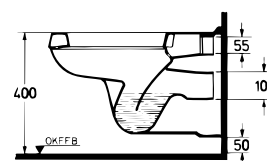

Noblesse/Playa Spezial-Wandtiefpülklosett (Zungenklosett)

Artikel-Nr.: K 3017 xx (NEU)
DIN 1385-6

Artikel-Nr.: K 3153 00 xx (ALT)
PA-Nr.: PA-I 3695-6

Foto und Masszeichnung

Ausschreibungstext Klosett

Abgang: waagrecht verdeckt
Einlauf: hinten
Modell: NOBLESSE/PLAYA
Modell-Nr.: K 3017 xx
Grösse: Breite 360 mm, Tiefe 570 mm, Höhe 400 mm
Befestigung: 2 Schrauben
Modell-Nr.: K 7108 67

Ersatzteile

WC-Sitz: K 7009 xx (ALT)
Scharniersätze: K 7136 01weiss
Sitzpuffer: K 7687 01
WC-Sitz: K 7051 xx (NEU)
Scharniersätze: K 7302 BJ verchromt
Sitzpuffer: K 7896 01

Auslaufmodell

Klosett nicht mehr lieferbar