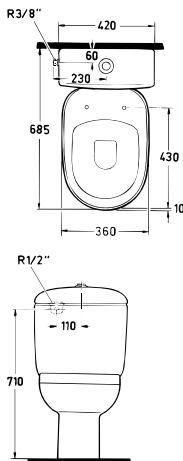

Noblesse/Playa Wandtiefspülklosett

Artikel-Nr.: K 3016 xx (NEU)
DIN 1385-6

Artikel-Nr.: K 3152 00 xx (ALT)
PA-Nr.: PA-I 3514-6

Foto und Masszeichnung

Ausschreibungstext Klosett

Abgang: waagrecht verdeckt
Einlauf: hinten
Modell: NOBLESSE/PLAYA
Modell-Nr.: K 3016 xx
Grösse: Breite 360 mm, Tiefe 570 mm, Höhe 400 mm
Befestigung: 2 Schrauben
Modell-Nr.: K 7108 67

Abgang: waagrecht verdeckt
Einlauf: hinten
Modell: NOBLESSE/PLAYA
Modell-Nr.: K 3017 xx
Grösse: Breite 360 mm, Tiefe 570 mm, Höhe 400 mm
Befestigung: 2 Schrauben
Modell-Nr.: K 7108 67

Ersatzteile

WC-Sitz: K 7009 xx (ALT)
Scharniersätze: K 7136 01weiss
Sitzpuffer: K 7687 01
WC-Sitz: K 7051 xx (NEU)
Scharniersätze: K 7302 BJ verchromt
Sitzpuffer: K 7896 01

* aus Lagerbeständen

Noblesse/Playa Standtiefspülklosett

Artikel-Nr.: K 3018 xx (NEU)
DIN 1385-6

Artikel-Nr.: K 3150 00 xx (ALT)
PA-Nr.: PA-I 3515-6

Foto und Masszeichnung

Ausschreibungstext Klosett

Abgang: aussen waagrecht
Einlauf: hinten
Modell: NOBLESSE/PLAYA
Modell-Nr.: K 3018 xx
Grösse: Breite 360 mm, Tiefe 550 mm, Höhe 390 mm
Befestigung: 2 Bodenschrauben ohne Dübel
Modell-Nr.: K 7110 67

Foto und Masszeichnung

Ausschreibungstext Klosett

Abgang: aussen waagrecht
 Einlauf: oben links oder rechts
 Modell: NOBLESSE/PLAYA
 Modell-Nr.: K 3150 00 xx (ALT)
 K 3018 xx (NEU)
 Spülkasten: K 4145 06 xx (ALT, Einlauf seitlich)
 K 4147 06 xx (ALT, Einlauf von hinten)
 K 4009 xx (NEU, Einlauf seitlich)
 K 4010 xx (NEU, Einlauf von hinten)
 Grösse: Breite 360 mm, Tiefe 685 mm, Höhe 785 mm
 Befestigung: 2 Bodenschrauben ohne Dübel
 Modell-Nr.: K 7110 67