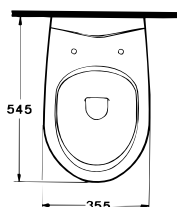

Noblesse/Playa Wandtiefspülklosett

Artikel-Nr.: K 3016 xx (NEU)
DIN 1385-6

Artikel-Nr.: K 3152 00 xx (ALT)
PA-Nr.: PA-I 3514-6

Foto und Masszeichnung

Ausschreibungstext Klosett

Abgang: waagrecht verdeckt
Einlauf: hinten
Modell: NOBLESSE/PLAYA
Modell-Nr.: K 3016 xx
Grösse: Breite 360 mm, Tiefe 570 mm, Höhe 400 mm
Befestigung: 2 Schrauben
Modell-Nr.: K 7108 67

Abgang: waagrecht verdeckt
Einlauf: hinten
Modell: NOBLESSE/PLAYA
Modell-Nr.: K 3017 xx
Grösse: Breite 360 mm, Tiefe 570 mm, Höhe 400 mm
Befestigung: 2 Schrauben
Modell-Nr.: K 7108 67

Ersatzteile

WC-Sitz: K 7009 xx (ALT)
Scharniersätze: K 7136 01weiss
Sitzpuffer: K 7687 01
WC-Sitz: K 7051 xx (NEU)
Scharniersätze: K 7302 BJ verchromt
Sitzpuffer: K 7896 01

* aus Lagerbeständen

Noblesse/Playa Wandtiefspülklosett „slimline“

Artikel-Nr.: K 3015 xx (NEU) Artikel-Nr.: K 3334 00 xx (ALT)
DIN 1385-6

Foto und Masszeichnung

Ausschreibungstext Klosett

Abgang: waagrecht verdeckt
Einlauf: hinten
Modell: NOBLESSE/PLAYA "slimline"
Modell-Nr.: K 3015 xx
Grösse: Breite 355 mm, Tiefe 545 mm, Höhe 400 mm
Befestigung: 2 Schrauben
Modell-Nr.: K 7108 67

* aus Lagerbeständen

Noblesse/Playa Standtiefspülklosett

Artikel-Nr.: K 3018 xx (NEU)
DIN 1385-6

Artikel-Nr.: K 3150 00 xx (ALT)
PA-Nr.: PA-I 3515-6

Foto und Masszeichnung

Ausschreibungstext Klosett

Abgang: aussen waagrecht
Einlauf: hinten
Modell: NOBLESSE/PLAYA
Modell-Nr.: K 3018 xx
Grösse: Breite 360 mm, Tiefe 550 mm, Höhe 390 mm
Befestigung: 2 Bodenschrauben ohne Dübel
Modell-Nr.: K 7110 67