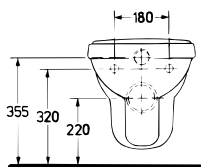

Noblesse/Playa Spezial-Wandtiefpülklosett (Zungenklosett)

Artikel-Nr.: K 3017 xx (NEU)
DIN 1385-6

Artikel-Nr.: K 3153 00 xx (ALT)
PA-Nr.: PA-I 3695-6

Foto und Masszeichnung

Ausschreibungstext Klosett

Abgang: waagrecht verdeckt
Einlauf: hinten
Modell: NOBLESSE/PLAYA
Modell-Nr.: K 3017 xx
Grösse: Breite 360 mm, Tiefe 570 mm, Höhe 400 mm
Befestigung: 2 Schrauben
Modell-Nr.: K 7108 67

Ersatzteile

WC-Sitz: K 7009 xx (ALT)
Scharniersätze: K 7136 01weiss
Sitzpuffer: K 7687 01
WC-Sitz: K 7051 xx (NEU)
Scharniersätze: K 7302 BJ verchromt
Sitzpuffer: K 7896 01

Auslaufmodell

Klosett nicht mehr lieferbar