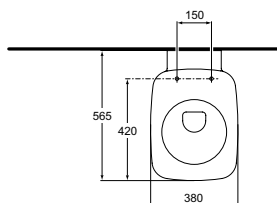

### Foto und Masszeichnung

### Ausschreibungstext Klosett

Abgang: waagrecht verdeckt  
Einlauf: hinten  
Modell: MARC EWSON  
Modell-Nr.: T 3135 xx  
Grösse: Breite 380 mm, Tiefe 565 mm, Höhe 375 mm  
Befestigung: 2 Stockschrauben M 12 x 150 mm  
Modell-Nr.: K 7108 67