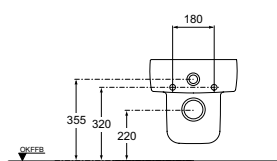

### Ausschreibungstext Klosett

Abgang: waagrecht verdeckt  
Einlauf: hinten  
Modell: MARC EWSON  
Modell-Nr.: T 3135 xx  
Grösse: Breite 380 mm, Tiefe 565 mm, Höhe 375 mm  
Befestigung: 2 Stockschrauben M 12 x 150 mm  
Modell-Nr.: K 7108 67