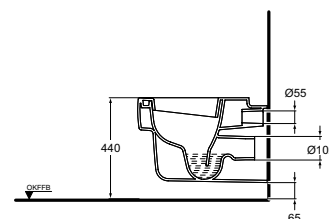

### Ausschreibungstext Klosett

Abgang: waagrecht verdeckt  
Einlauf: hinten  
Modell: MARC EWSON  
Modell-Nr.: T 3135 xx  
Grösse: Breite 380 mm, Tiefe 565 mm, Höhe 375 mm  
Befestigung: 2 Stockschrauben M 12 x 150 mm  
Modell-Nr.: K 7108 67