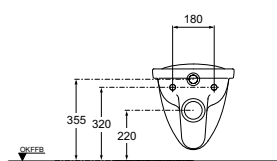

Laguna Wandtiefspülklosett

Artikel-Nr.: K 3068 xx
DIN 1385-6

Foto und Masszeichnung

Ausschreibungstext Klosett

Abgang: waagrecht verdeckt
Einlauf: hinten
Modell: LAGUNA
Modell-Nr.: K 3068 xx
Grösse: Breite 360 mm, Tiefe 520mm, Höhe 370 mm
Befestigung: 2 Stockschrauben M 12 x 150 mm
Modell-Nr.: K 7108 67

Ausschreibungstext Klosett

Abgang: waagrecht verdeckt
Einlauf: hinten
Modell: LAGUNA
Modell-Nr.: K 3067 xx
Grösse: Breite 355 mm, Tiefe 535 mm, Höhe 370 mm
Befestigung: 2 Stockschrauben M 12 x 150 mm
Modell-Nr.: K 7108 67

Ausschreibungstext Klosett

Abgang: aussen waagrecht
Einlauf: hinten
Modell: LAGUNA
Modell-Nr.: K 3070 xx
Grösse: Breite 350 mm, Tiefe 490 mm, Höhe 390 mm
Befestigung: 2 Schrauben M 6 x 70 mm
Modell-Nr.: K 7110 67

Ausschreibungstext Klosett

Abgang: aussen waagrecht
Einlauf: hinten
Modell: LAGUNA
Modell-Nr.: K 3069 xx
Grösse: Breite 355 mm, Tiefe 490 mm, Höhe 390 mm
Befestigung: 2 Schrauben M 6 x 70 mm
Modell-Nr.: K 7110 67