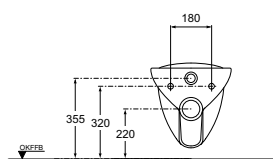

Laguna Wandtiefspülklosett

Artikel-Nr.: K 3068 xx
DIN 1385-6

Foto und Masszeichnung

Ausschreibungstext Klosett

Abgang: waagrecht verdeckt
Einlauf: hinten
Modell: LAGUNA
Modell-Nr.: K 3068 xx
Grösse: Breite 360 mm, Tiefe 520mm, Höhe 370 mm
Befestigung: 2 Stockschrauben M 12 x 150 mm
Modell-Nr.: K 7108 67

Ausschreibungstext Klosett

Abgang: waagrecht verdeckt
Einlauf: hinten
Modell: LAGUNA
Modell-Nr.: K 3067 xx
Grösse: Breite 355 mm, Tiefe 535 mm, Höhe 370 mm
Befestigung: 2 Stockschrauben M 12 x 150 mm
Modell-Nr.: K 7108 67

Ausschreibungstext Klosett

Abgang: aussen waagrecht
Einlauf: hinten
Modell: LAGUNA
Modell-Nr.: K 3070 xx
Grösse: Breite 350 mm, Tiefe 490 mm, Höhe 390 mm
Befestigung: 2 Schrauben M 6 x 70 mm
Modell-Nr.: K 7110 67

Ausschreibungstext Klosett

Abgang: aussen waagrecht
Einlauf: hinten
Modell: LAGUNA
Modell-Nr.: K 3069 xx
Grösse: Breite 355 mm, Tiefe 490 mm, Höhe 390 mm
Befestigung: 2 Schrauben M 6 x 70 mm
Modell-Nr.: K 7110 67