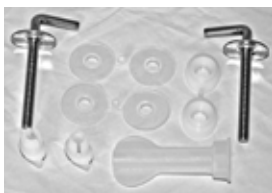

Scharnier

San ReMo