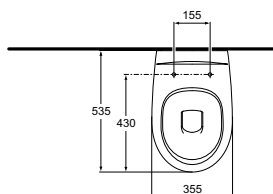

Laguna Wandtiefspülklosett

Artikel-Nr.: K 3068 xx
DIN 1385-6

Foto und Masszeichnung

Ausschreibungstext Klosett

Abgang: waagrecht verdeckt
Einlauf: hinten
Modell: LAGUNA
Modell-Nr.: K 3068 xx
Grösse: Breite 360 mm, Tiefe 520mm, Höhe 370 mm
Befestigung: 2 Stockschrauben M 12 x 150 mm
Modell-Nr.: K 7108 67

Ausschreibungstext Klosett

Abgang: waagrecht verdeckt
Einlauf: hinten
Modell: LAGUNA
Modell-Nr.: K 3067 xx
Grösse: Breite 355 mm, Tiefe 535 mm, Höhe 370 mm
Befestigung: 2 Stockschrauben M 12 x 150 mm
Modell-Nr.: K 7108 67

Ausschreibungstext Klosett

Abgang: aussen waagrecht
Einlauf: hinten
Modell: LAGUNA
Modell-Nr.: K 3070 xx
Grösse: Breite 350 mm, Tiefe 490 mm, Höhe 390 mm
Befestigung: 2 Schrauben M 6 x 70 mm
Modell-Nr.: K 7110 67

Ausschreibungstext Klosett

Abgang: aussen waagrecht
Einlauf: hinten
Modell: LAGUNA
Modell-Nr.: K 3069 xx
Grösse: Breite 355 mm, Tiefe 490 mm, Höhe 390 mm
Befestigung: 2 Schrauben M 6 x 70 mm
Modell-Nr.: K 7110 67