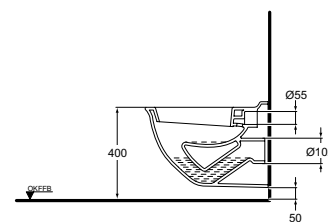

Laguna Wandtiefspülklosett

Artikel-Nr.: K 3068 xx
DIN 1385-6

Foto und Masszeichnung

Ausschreibungstext Klosett

Abgang: waagrecht verdeckt
Einlauf: hinten
Modell: LAGUNA
Modell-Nr.: K 3068 xx
Grösse: Breite 360 mm, Tiefe 520mm, Höhe 370 mm
Befestigung: 2 Stockschrauben M 12 x 150 mm
Modell-Nr.: K 7108 67

Ausschreibungstext Klosett

Abgang: waagrecht verdeckt
Einlauf: hinten
Modell: LAGUNA
Modell-Nr.: K 3067 xx
Grösse: Breite 355 mm, Tiefe 535 mm, Höhe 370 mm
Befestigung: 2 Stockschrauben M 12 x 150 mm
Modell-Nr.: K 7108 67

Ausschreibungstext Klosett

Abgang: aussen waagrecht
Einlauf: hinten
Modell: LAGUNA
Modell-Nr.: K 3070 xx
Grösse: Breite 350 mm, Tiefe 490 mm, Höhe 390 mm
Befestigung: 2 Schrauben M 6 x 70 mm
Modell-Nr.: K 7110 67

Ausschreibungstext Klosett

Abgang: aussen waagrecht
Einlauf: hinten
Modell: LAGUNA
Modell-Nr.: K 3069 xx
Grösse: Breite 355 mm, Tiefe 490 mm, Höhe 390 mm
Befestigung: 2 Schrauben M 6 x 70 mm
Modell-Nr.: K 7110 67