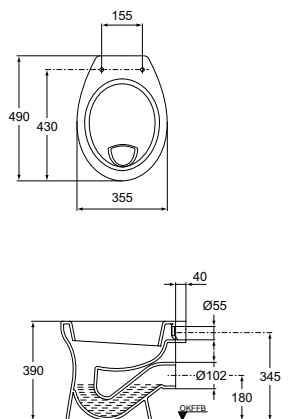

Ausschreibungstext Klosett

Abgang: waagrecht verdeckt
Einlauf: hinten
Modell: LAGUNA
Modell-Nr.: K 3067 xx
Grösse: Breite 355 mm, Tiefe 535 mm, Höhe 370 mm
Befestigung: 2 Stockschrauben M 12 x 150 mm
Modell-Nr.: K 7108 67

Ausschreibungstext Klosett

Abgang: aussen waagrecht
Einlauf: hinten
Modell: LAGUNA
Modell-Nr.: K 3070 xx
Grösse: Breite 350 mm, Tiefe 490 mm, Höhe 390 mm
Befestigung: 2 Schrauben M 6 x 70 mm
Modell-Nr.: K 7110 67

Ausschreibungstext Klosett

Abgang: aussen waagrecht
Einlauf: hinten
Modell: LAGUNA
Modell-Nr.: K 3069 xx
Grösse: Breite 355 mm, Tiefe 490 mm, Höhe 390 mm
Befestigung: 2 Schrauben M 6 x 70 mm
Modell-Nr.: K 7110 67