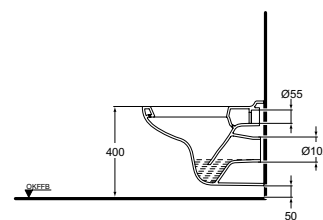

Laguna Wandtiefspülklosett

Artikel-Nr.: K 3068 xx
DIN 1385-6

Foto und Masszeichnung

Ausschreibungstext Klosett

Abgang: waagrecht verdeckt
Einlauf: hinten
Modell: LAGUNA
Modell-Nr.: K 3068 xx
Grösse: Breite 360 mm, Tiefe 520mm, Höhe 370 mm
Befestigung: 2 Stockschrauben M 12 x 150 mm
Modell-Nr.: K 7108 67

Ausschreibungstext Klosett

Abgang: waagrecht verdeckt
Einlauf: hinten
Modell: LAGUNA
Modell-Nr.: K 3067 xx
Grösse: Breite 355 mm, Tiefe 535 mm, Höhe 370 mm
Befestigung: 2 Stockschrauben M 12 x 150 mm
Modell-Nr.: K 7108 67

Ausschreibungstext Klosett

Abgang: aussen waagrecht
Einlauf: hinten
Modell: LAGUNA
Modell-Nr.: K 3070 xx
Grösse: Breite 350 mm, Tiefe 490 mm, Höhe 390 mm
Befestigung: 2 Schrauben M 6 x 70 mm
Modell-Nr.: K 7110 67

Ausschreibungstext Klosett

Abgang: aussen waagrecht
Einlauf: hinten
Modell: LAGUNA
Modell-Nr.: K 3069 xx
Grösse: Breite 355 mm, Tiefe 490 mm, Höhe 390 mm
Befestigung: 2 Schrauben M 6 x 70 mm
Modell-Nr.: K 7110 67