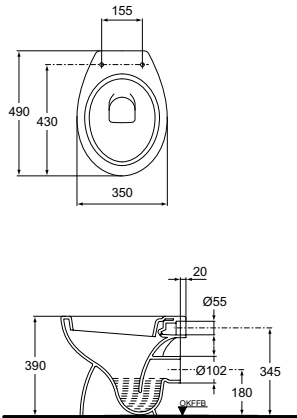

Laguna Wandtiefspülklosett

Artikel-Nr.: K 3068 xx
DIN 1385-6

Foto und Masszeichnung

Ausschreibungstext Klosett

Abgang: waagrecht verdeckt
Einlauf: hinten
Modell: LAGUNA
Modell-Nr.: K 3068 xx
Grösse: Breite 360 mm, Tiefe 520mm, Höhe 370 mm
Befestigung: 2 Stockschrauben M 12 x 150 mm
Modell-Nr.: K 7108 67

Ausschreibungstext Klosett

Abgang: waagrecht verdeckt
Einlauf: hinten
Modell: LAGUNA
Modell-Nr.: K 3067 xx
Grösse: Breite 355 mm, Tiefe 535 mm, Höhe 370 mm
Befestigung: 2 Stockschrauben M 12 x 150 mm
Modell-Nr.: K 7108 67

Ausschreibungstext Klosett

Abgang: aussen waagrecht
Einlauf: hinten
Modell: LAGUNA
Modell-Nr.: K 3070 xx
Grösse: Breite 350 mm, Tiefe 490 mm, Höhe 390 mm
Befestigung: 2 Schrauben M 6 x 70 mm
Modell-Nr.: K 7110 67

Ausschreibungstext Klosett

Abgang: aussen waagrecht
Einlauf: hinten
Modell: LAGUNA
Modell-Nr.: K 3069 xx
Grösse: Breite 355 mm, Tiefe 490 mm, Höhe 390 mm
Befestigung: 2 Schrauben M 6 x 70 mm
Modell-Nr.: K 7110 67