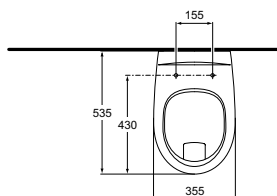

Laguna Wandtiefspülklosett

Artikel-Nr.: K 3068 xx
DIN 1385-6

Foto und Masszeichnung

Ausschreibungstext Klosett

Abgang: waagrecht verdeckt
Einlauf: hinten
Modell: LAGUNA
Modell-Nr.: K 3068 xx
Grösse: Breite 360 mm, Tiefe 520mm, Höhe 370 mm
Befestigung: 2 Stockschrauben M 12 x 150 mm
Modell-Nr.: K 7108 67

Ausschreibungstext Klosett

Abgang: waagrecht verdeckt
Einlauf: hinten
Modell: LAGUNA
Modell-Nr.: K 3067 xx
Grösse: Breite 355 mm, Tiefe 535 mm, Höhe 370 mm
Befestigung: 2 Stockschrauben M 12 x 150 mm
Modell-Nr.: K 7108 67

Ausschreibungstext Klosett

Abgang: aussen waagrecht
Einlauf: hinten
Modell: LAGUNA
Modell-Nr.: K 3070 xx
Grösse: Breite 350 mm, Tiefe 490 mm, Höhe 390 mm
Befestigung: 2 Schrauben M 6 x 70 mm
Modell-Nr.: K 7110 67

Ausschreibungstext Klosett

Abgang: aussen waagrecht
Einlauf: hinten
Modell: LAGUNA
Modell-Nr.: K 3069 xx
Grösse: Breite 355 mm, Tiefe 490 mm, Höhe 390 mm
Befestigung: 2 Schrauben M 6 x 70 mm
Modell-Nr.: K 7110 67