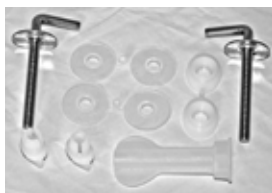

Scharnier

San ReMo