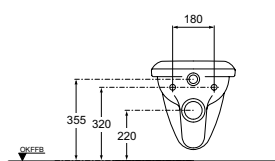

Kimera Wandflachspülklosett

Artikel-Nr.: K 3012 xx
DIN 1385-6

Foto und Masszeichnung

Ausschreibungstext Klosett

Abgang: waagrecht verdeckt
Einlauf: hinten
Modell: KIMERA
Modell-Nr.: K 3012 xx
Grösse: Breite 365 mm, Tiefe 555 mm, Höhe 385 mm
Befestigung: 2 Stockschrauben M 12 x 150 mm
Modell-Nr.: K 7108 67

Auslaufmodell

Klosett nicht mehr lieferbar

Ersatzteile

WC-Sitz: K 7008 xx
Scharniersätze: K 7143 AA verchromt
K 7143 AB gold
K 7143 AC weiss
K 7143 AD velourchrom
K 7143 AE edelmessing
Sitzpuffer: K 7690 01