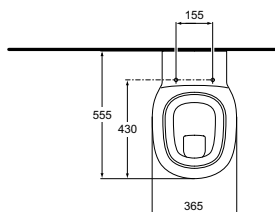

Kimera Wandflachspülklosett

Artikel-Nr.: K 3012 xx
DIN 1385-6

Foto und Masszeichnung

Ausschreibungstext Klosett

Abgang: waagrecht verdeckt
Einlauf: hinten
Modell: KIMERA
Modell-Nr.: K 3012 xx
Grösse: Breite 365 mm, Tiefe 555 mm, Höhe 385 mm
Befestigung: 2 Stockschrauben M 12 x 150 mm
Modell-Nr.: K 7108 67

Auslaufmodell

Klosett nicht mehr lieferbar

Ersatzteile

WC-Sitz: K 7008 xx
Scharniersätze: K 7143 AA verchromt
K 7143 AB gold
K 7143 AC weiss
K 7143 AD velourchrom
K 7143 AE edelmessing
Sitzpuffer: K 7690 01