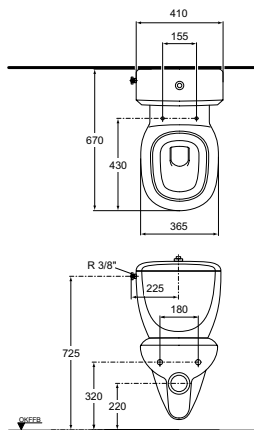

Kimera Wandtiefspülklosett-Kombination

Artikel-Nr.: K 3044 xx ohne Spülkasten K 4021 xx
DIN 1385-6

Foto und Masszeichnung

Ausschreibungstext Klosett

Abgang: waagrecht verdeckt
Einlauf: hinten
Modell: KIMERA
Modell-Nr.: K 3044 xx
Spülkasten: K 4021 xx (Einlauf seitlich rechts oder links)
Grösse: Breite 365 mm, Tiefe 670 mm, Höhe 380 mm
Befestigung: 2 Stockschrauben M 12 x 150 mm
Modell-Nr.: K 7108 67

Auslaufmodell

Klosett-Kombination nicht mehr lieferbar

Ersatzteile

WC-Sitz: K 7008 xx
Scharniersätze: K 7143 AA verchromt
K 7143 AB gold
K 7143 AC weiss
K 7143 AD velourchrom
K 7143 AE edelmessing
Sitzpuffer: K 7690 01
Ablaufgarnitur: K 7257 67
zusätzlich: K 8359 01
K 7283 67
Einlaufgarnitur: K 7258 67