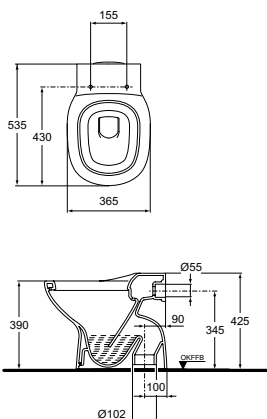

Kimera Standtiefpülklosett

Artikel-Nr.: K 3014 xx
DIN 1385-6

Foto und Masszeichnung

Ausschreibungstext Klosett

Abgang: waagrecht verdeckt
Einlauf: hinten
Modell: KIMERA
Modell-Nr.: K 3014 xx
Grösse: Breite 365 mm, Tiefe 535 mm, Höhe 425 mm
Befestigung: 2 Schrauben M 6 x 70 mm
Modell-Nr.: K 7110 67

Auslaufmodell

Klosett nicht mehr lieferbar

Ersatzteile

WC-Sitz: K 7008 xx
Scharniersätze: K 7143 AA verchromt
K 7143 AB gold
K 7143 AC weiss
K 7143 AD velourchrom
K 7143 AE edelmessing
Sitzpuffer: K 7690 01