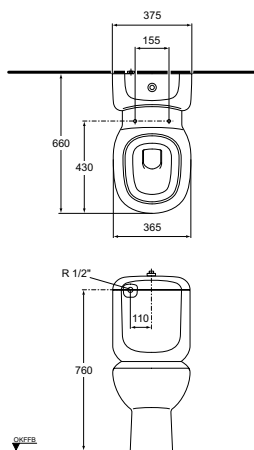

Kimera Standtiefpülklosett-Kombination ohne Spülkasten

Artikel-Nr.: K 3014 xx ohne Spülkasten K 4008 xx oder K 4007 xx
DIN 1385-6

Foto und Masszeichnung

Ausschreibungstext Klosett

Abgang: waagrecht verdeckt
Einlauf: hinten oder seitlich
Modell: KIMERA
Modell-Nr.: K 3014 xx
Spülkasten: K 4008 xx (Einlauf von hinten)
oder: K 4007 xx (Einlauf seitlich oben)
Grösse: Breite 365 mm, Tiefe 535 mm, Höhe 425 mm
Befestigung: 2 Schrauben M 6 x 70 mm
Modell-Nr.: K 7110 67

Auslaufmodell

Klosett-Kombination nicht mehr lieferbar

Ersatzteile

WC-Sitz: K 7008 xx
Scharniersätze: K 7143 AA verchromt
K 7143 AB gold
K 7143 AC weiss
K 7143 AD velourchrom
K 7143 AE edelmessing
Sitzpuffer: K 7690 01
Ablaufgarnitur: K 7257 67
Zusätzlich: K 8359 01
K 7283 67
oder: R 7580 AA (Zweimengenspülung)
Einlaufgarnitur: K 7259 67 (Einlauf hinten)
oder: R 7581 BG
Einlaufgarnitur: K 7258 67 (Einlauf seitlich)
oder: R 7581 BG