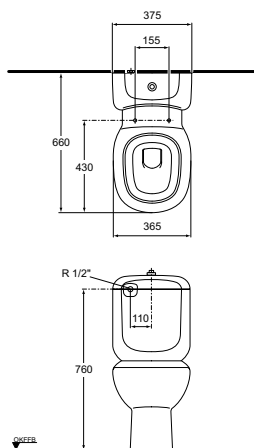

Kimera Standtiefspülklosett-Kombination

Artikel-Nr.: K 3013 xx ohne Spülkasten K 4008 xx oder K 4007
DIN 1385-6

Foto und Masszeichnung

Ausschreibungstext Klosett

Abgang: waagrecht verdeckt
Einlauf: hinten oder seitlich
Modell: KIMERA
Modell-Nr.: K 3013 xx
Spülkasten: K 4008 xx (Einlauf von hinten)
oder: K 4007 xx (Einlauf seitlich von oben)
Grösse: Breite 365 mm, Tiefe 535 mm, Höhe 425 mm
Befestigung: 2 Schrauben M 6 x 70 mm
Modell-Nr.: K 7110 67

Auslaufmodell

Klosett-Kombination nicht mehr lieferbar

Ersatzteile

WC-Sitz: K 7008 xx
Scharniersätze: K 7143 AA verchromt
K 7143 AB gold
K 7143 AC weiss
K 7143 AD velourchrom
K 7143 AE edelmessing
Sitzpuffer: K 7690 01
Ablaufgarnitur: K 7257 67
Zusätzlich: K 8359 01
oder: R 7580 AA (Zweimengenspülung)
Einlaufgarnitur : K 7259 67 (Einlauf hinten)
oder: R 7581 BG
Einlaufgarnitur: K 7258 67 (Einlauf seitlich)
oder: R 7581 BG