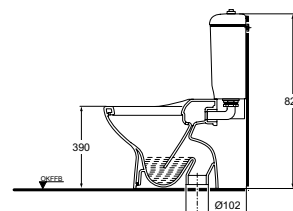

Kimera Standtiefpülklosett-Kombination ohne Spülkasten

Artikel-Nr.: K 3014 xx ohne Spülkasten K 4008 xx oder K 4007 xx
DIN 1385-6

Foto und Masszeichnung

Ausschreibungstext Klosett

Abgang: waagrecht verdeckt
Einlauf: hinten oder seitlich
Modell: KIMERA
Modell-Nr.: K 3014 xx
Spülkasten: K 4008 xx (Einlauf von hinten)
oder: K 4007 xx (Einlauf seitlich oben)
Grösse: Breite 365 mm, Tiefe 535 mm, Höhe 425 mm
Befestigung: 2 Schrauben M 6 x 70 mm
Modell-Nr.: K 7110 67

Auslaufmodell

Klosett-Kombination nicht mehr lieferbar

Ersatzteile

WC-Sitz: K 7008 xx
Scharniersätze: K 7143 AA verchromt
K 7143 AB gold
K 7143 AC weiss
K 7143 AD velourchrom
K 7143 AE edelmessing
Sitzpuffer: K 7690 01
Ablaufgarnitur: K 7257 67
Zusätzlich: K 8359 01
K 7283 67
oder: R 7580 AA (Zweimengenspülung)
Einlaufgarnitur: K 7259 67 (Einlauf hinten)
oder: R 7581 BG
Einlaufgarnitur: K 7258 67 (Einlauf seitlich)
oder: R 7581 BG