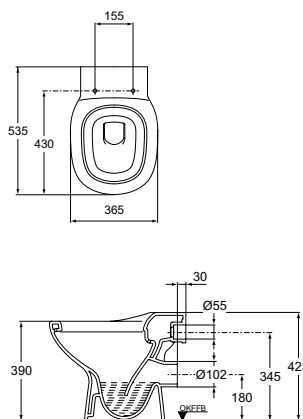

Kimera Standtiefpülklosett

Artikel-Nr.: K 3013 xx
DIN 1385-6

Foto und Masszeichnung

Ausschreibungstext Klosett

Abgang: waagrecht verdeckt
Einlauf: hinten
Modell: KIMERA
Modell-Nr.: K 3013 xx
Grösse: Breite 365 mm, Tiefe 535 mm, Höhe 425 mm
Befestigung: 2 Schrauben M 6 x 70 mm
Modell-Nr.: K 7110 67

Ersatzteile

WC-Sitz: K 7008 xx
Scharniersätze: K 7143 AA verchromt
K 7143 AB gold
K 7143 AC weiss
K 7143 AD velourchrom
K 7143 AE edelmessing
Sitzpuffer: K 7690 01

Auslaufmodell

Klosett nicht mehr lieferbar