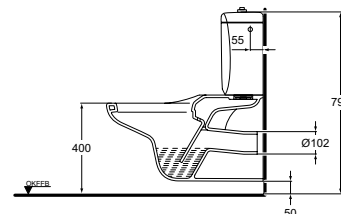

Kimera Wandtiefspülklosett-Kombination

Artikel-Nr.: K 3044 xx ohne Spülkasten K 4021 xx
DIN 1385-6

Foto und Masszeichnung

Ausschreibungstext Klosett

Abgang: waagrecht verdeckt
Einlauf: hinten
Modell: KIMERA
Modell-Nr.: K 3044 xx
Spülkasten: K 4021 xx (Einlauf seitlich rechts oder links)
Grösse: Breite 365 mm, Tiefe 670 mm, Höhe 380 mm
Befestigung: 2 Stockschrauben M 12 x 150 mm
Modell-Nr.: K 7108 67

Auslaufmodell

Klosett-Kombination nicht mehr lieferbar

Ersatzteile

WC-Sitz: K 7008 xx
Scharniersätze: K 7143 AA verchromt
K 7143 AB gold
K 7143 AC weiss
K 7143 AD velourchrom
K 7143 AE edelmessing
Sitzpuffer: K 7690 01
Ablaufgarnitur: K 7257 67
zusätzlich: K 8359 01
K 7283 67
Einlaufgarnitur: K 7258 67