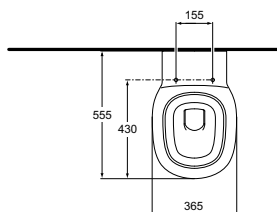

## Ausschreibungstext Klosett

Abgang: waagrecht verdeckt  
Einlauf: hinten  
Modell: KIMERA  
Modell-Nr.: K 3011 xx  
Grösse: Breite 365 mm, Tiefe 555 mm, Höhe 385 mm  
Befestigung: 2 Stockschrauben M 12 x 150 mm  
Modell-Nr.: K 7108 67