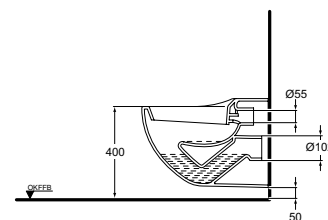

Kimera Wandflachspülklosett

Artikel-Nr.: K 3012 xx
DIN 1385-6

Foto und Masszeichnung

Ausschreibungstext Klosett

Abgang: waagrecht verdeckt
Einlauf: hinten
Modell: KIMERA
Modell-Nr.: K 3012 xx
Grösse: Breite 365 mm, Tiefe 555 mm, Höhe 385 mm
Befestigung: 2 Stockschrauben M 12 x 150 mm
Modell-Nr.: K 7108 67

Auslaufmodell

Klosett nicht mehr lieferbar

Ersatzteile

WC-Sitz: K 7008 xx
Scharniersätze: K 7143 AA verchromt
K 7143 AB gold
K 7143 AC weiss
K 7143 AD velourchrom
K 7143 AE edelmessing
Sitzpuffer: K 7690 01