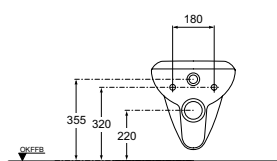

## Ausschreibungstext Klosett

Abgang: waagrecht verdeckt  
Einlauf: hinten  
Modell: KIMERA  
Modell-Nr.: K 3011 xx  
Grösse: Breite 365 mm, Tiefe 555 mm, Höhe 385 mm  
Befestigung: 2 Stockschrauben M 12 x 150 mm  
Modell-Nr.: K 7108 67