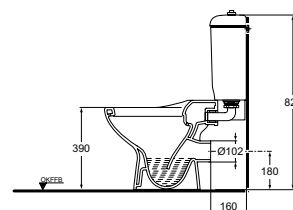

Kimera Standtiefspülklosett-Kombination

Artikel-Nr.: K 3013 xx ohne Spülkasten K 4008 xx oder K 4007
DIN 1385-6

Foto und Masszeichnung

Ausschreibungstext Klosett

Abgang: waagrecht verdeckt
Einlauf: hinten oder seitlich
Modell: KIMERA
Modell-Nr.: K 3013 xx
Spülkasten: K 4008 xx (Einlauf von hinten)
oder: K 4007 xx (Einlauf seitlich von oben)
Grösse: Breite 365 mm, Tiefe 535 mm, Höhe 425 mm
Befestigung: 2 Schrauben M 6 x 70 mm
Modell-Nr.: K 7110 67

Auslaufmodell

Klosett-Kombination nicht mehr lieferbar

Ersatzteile

WC-Sitz: K 7008 xx
Scharniersätze: K 7143 AA verchromt
K 7143 AB gold
K 7143 AC weiss
K 7143 AD velourchrom
K 7143 AE edelmessing
Sitzpuffer: K 7690 01
Ablaufgarnitur: K 7257 67
Zusätzlich: K 8359 01
oder: R 7580 AA (Zweimengenspülung)
Einlaufgarnitur : K 7259 67 (Einlauf hinten)
oder: R 7581 BG
Einlaufgarnitur: K 7258 67 (Einlauf seitlich)
oder: R 7581 BG