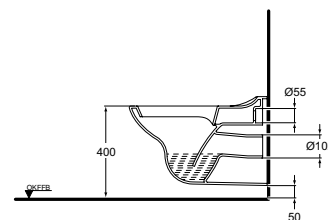

### Foto und Masszeichnung

### Ausschreibungstext Klosett

Abgang: waagrecht verdeckt  
Einlauf: hinten  
Modell: ISABELLA/INGA  
Modell-Nr.: K 3008 xx  
Grösse: Breite 355 mm, Tiefe 600 mm, Höhe 390 mm  
Befestigung: 2 Stockschrauben M 12 x 150 mm  
Modell-Nr.: K 7108 67

### Ausschreibungstext Klosett

Abgang: waagrecht verdeckt  
Einlauf: hinten  
Modell: ISABELLA/INGA  
Modell-Nr.: K 3009 xx  
Spülkasten: K 4006 xx (Einlauf von hinten)  
oder  
K 4005 xx (Einlauf von unten links)  
Grösse: Breite 355 mm, Tiefe 685 mm, Höhe 395 mm  
Befestigung: 2 Schrauben M 6 x 70 mm  
Modell-Nr.: K 7110 67