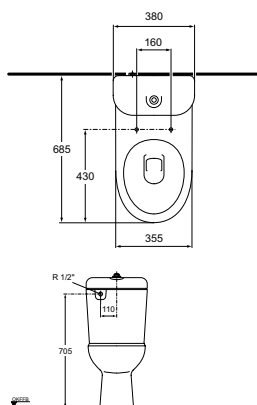

### Ausschreibungstext Klosett

Abgang: waagrecht verdeckt  
Einlauf: hinten  
Modell: ISABELLA/INGA  
Modell-Nr.: K 3008 xx  
Grösse: Breite 355 mm, Tiefe 600 mm, Höhe 390 mm  
Befestigung: 2 Stockschrauben M 12 x 150 mm  
Modell-Nr.: K 7108 67

### Ausschreibungstext Klosett

Abgang: waagrecht verdeckt  
Einlauf: hinten  
Modell: ISABELLA/INGA  
Modell-Nr.: K 3009 xx  
Spülkasten: K 4006 xx (Einlauf von hinten)  
oder  
K 4005 xx (Einlauf von unten links)  
Grösse: Breite 355 mm, Tiefe 685 mm, Höhe 395 mm  
Befestigung: 2 Schrauben M 6 x 70 mm  
Modell-Nr.: K 7110 67

### Ausschreibungstext Klosett

Abgang: waagrecht verdeckt  
Einlauf: hinten  
Modell: ISABELLA/INGA  
Modell-Nr.: K 3010 xx  
Spülkasten: K 4006 xx (Einlauf von hinten)  
oder: K 4005 xx (Einlauf von unten)  
Grösse: Breite 355 mm, Tiefe 685 mm, Höhe 395 mm  
Befestigung: 2 Schrauben M 6 x 70 mm  
Modell-Nr.: K 7110 67