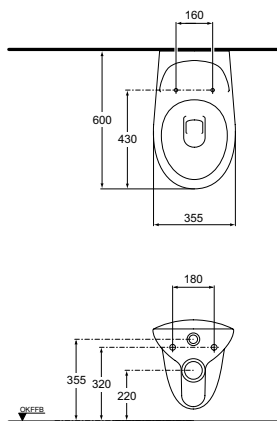

### Foto und Masszeichnung

### Ausschreibungstext Klosett

Abgang: waagrecht verdeckt  
Einlauf: hinten  
Modell: ISABELLA/INGA  
Modell-Nr.: K 3008 xx  
Grösse: Breite 355 mm, Tiefe 600 mm, Höhe 390 mm  
Befestigung: 2 Stockschrauben M 12 x 150 mm  
Modell-Nr.: K 7108 67

### Ausschreibungstext Klosett

Abgang: waagrecht verdeckt  
Einlauf: hinten  
Modell: ISABELLA/INGA  
Modell-Nr.: K 3009 xx  
Spülkasten: K 4006 xx (Einlauf von hinten)  
oder  
K 4005 xx (Einlauf von unten links)  
Grösse: Breite 355 mm, Tiefe 685 mm, Höhe 395 mm  
Befestigung: 2 Schrauben M 6 x 70 mm  
Modell-Nr.: K 7110 67

### Ausschreibungstext Klosett

Abgang: waagrecht verdeckt  
Einlauf: hinten  
Modell: ISABELLA/INGA  
Modell-Nr.: K 3010 xx  
Spülkasten: K 4006 xx (Einlauf von hinten)  
oder: K 4005 xx (Einlauf von unten)  
Grösse: Breite 355 mm, Tiefe 685 mm, Höhe 395 mm  
Befestigung: 2 Schrauben M 6 x 70 mm  
Modell-Nr.: K 7110 67