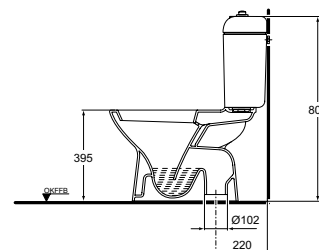

### Ausschreibungstext Klosett

Abgang: waagrecht verdeckt  
Einlauf: hinten  
Modell: ISABELLA/INGA  
Modell-Nr.: K 3008 xx  
Grösse: Breite 355 mm, Tiefe 600 mm, Höhe 390 mm  
Befestigung: 2 Stockschrauben M 12 x 150 mm  
Modell-Nr.: K 7108 67

### Ausschreibungstext Klosett

Abgang: waagrecht verdeckt  
Einlauf: hinten  
Modell: ISABELLA/INGA  
Modell-Nr.: K 3009 xx  
Spülkasten: K 4006 xx (Einlauf von hinten)  
oder  
K 4005 xx (Einlauf von unten links)  
Grösse: Breite 355 mm, Tiefe 685 mm, Höhe 395 mm  
Befestigung: 2 Schrauben M 6 x 70 mm  
Modell-Nr.: K 7110 67