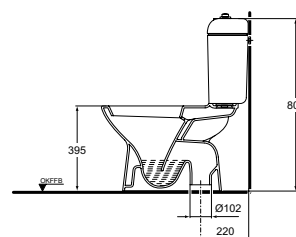

### Ausschreibungstext Klosett

Abgang: waagrecht verdeckt  
Einlauf: hinten  
Modell: ISABELLA/INGA  
Modell-Nr.: K 3010 xx  
Spülkasten: K 4006 xx (Einlauf von hinten)  
oder: K 4005 xx (Einlauf von unten)  
Grösse: Breite 355 mm, Tiefe 685 mm, Höhe 395 mm  
Befestigung: 2 Schrauben M 6 x 70 mm  
Modell-Nr.: K 7110 67