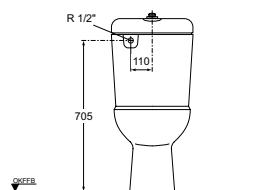

### Ausschreibungstext Klosett

Abgang: waagrecht verdeckt  
Einlauf: hinten  
Modell: ISABELLA/INGA  
Modell-Nr.: K 3008 xx  
Grösse: Breite 355 mm, Tiefe 600 mm, Höhe 390 mm  
Befestigung: 2 Stockschrauben M 12 x 150 mm  
Modell-Nr.: K 7108 67

### Ausschreibungstext Klosett

Abgang: waagrecht verdeckt  
Einlauf: hinten  
Modell: ISABELLA/INGA  
Modell-Nr.: K 3009 xx  
Spülkasten: K 4006 xx (Einlauf von hinten)  
oder  
K 4005 xx (Einlauf von unten links)  
Grösse: Breite 355 mm, Tiefe 685 mm, Höhe 395 mm  
Befestigung: 2 Schrauben M 6 x 70 mm  
Modell-Nr.: K 7110 67

### Ausschreibungstext Klosett

Abgang: waagrecht verdeckt  
Einlauf: hinten  
Modell: ISABELLA/INGA  
Modell-Nr.: K 3010 xx  
Spülkasten: K 4006 xx (Einlauf von hinten)  
oder: K 4005 xx (Einlauf von unten)  
Grösse: Breite 355 mm, Tiefe 685 mm, Höhe 395 mm  
Befestigung: 2 Schrauben M 6 x 70 mm  
Modell-Nr.: K 7110 67