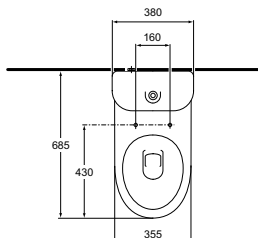

### Ausschreibungstext Klosett

Abgang: waagrecht verdeckt  
Einlauf: hinten  
Modell: ISABELLA/INGA  
Modell-Nr.: K 3008 xx  
Grösse: Breite 355 mm, Tiefe 600 mm, Höhe 390 mm  
Befestigung: 2 Stockschrauben M 12 x 150 mm  
Modell-Nr.: K 7108 67

### Ausschreibungstext Klosett

Abgang: waagrecht verdeckt  
Einlauf: hinten  
Modell: ISABELLA/INGA  
Modell-Nr.: K 3009 xx  
Spülkasten: K 4006 xx (Einlauf von hinten)  
oder  
K 4005 xx (Einlauf von unten links)  
Grösse: Breite 355 mm, Tiefe 685 mm, Höhe 395 mm  
Befestigung: 2 Schrauben M 6 x 70 mm  
Modell-Nr.: K 7110 67

### Ausschreibungstext Klosett

Abgang: waagrecht verdeckt  
Einlauf: hinten  
Modell: ISABELLA/INGA  
Modell-Nr.: K 3010 xx  
Spülkasten: K 4006 xx (Einlauf von hinten)  
oder: K 4005 xx (Einlauf von unten)  
Grösse: Breite 355 mm, Tiefe 685 mm, Höhe 395 mm  
Befestigung: 2 Schrauben M 6 x 70 mm  
Modell-Nr.: K 7110 67