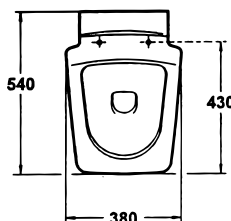

Good Morning Wandflachspülklosett

Artikel-Nr.: K 3050 xx
DIN 1385-6

Foto und Masszeichnung

Ausschreibungstext Klosett

Abgang: waagrecht verdeckt
Einlauf: hinten
Modell: Good Morning
Modell-Nr.: K 3050 xx
Grösse: Breite 395 mm, Tiefe 530 mm, Höhe 400 mm
Befestigung: 2 Stockschrauben M 12 x 150 mm
Modell-Nr.: K 7108 67

Good Morning Standtiefspülklosett

Artikel-Nr.: K 3051 xx
DIN 1385-6

Foto und Masszeichnung

Ausschreibungstext Klosett

Abgang: aussen waagrecht
Einlauf: hinten
Modell: Good Morning
Modell-Nr.: K 3051 xx
Grösse: Breite 380 mm, Tiefe 540 mm, Höhe 415 mm
Befestigung: 2 Bodenschrauben ohne Dübel
Modell-Nr.: K 7110 67