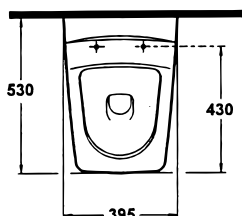

Good Morning Wandtiefspülklosett

Artikel-Nr.: K 3049 xx
DIN 1385-6

Foto und Masszeichnung

Ausschreibungstext Klosett

Abgang: waagrecht verdeckt
Einlauf: hinten
Modell: Good Morning
Modell-Nr.: K 3049 xx
Grösse: Breite 395 mm, Tiefe 530 mm, Höhe 400 mm
Befestigung: 2 Stockschrauben M 12 x 150 mm
Modell-Nr.: K 7108 67

Good Morning Wandflachspülklosett

Artikel-Nr.: K 3050 xx
DIN 1385-6

Foto und Masszeichnung

Ausschreibungstext Klosett

Abgang: waagrecht verdeckt
Einlauf: hinten
Modell: Good Morning
Modell-Nr.: K 3050 xx
Grösse: Breite 395 mm, Tiefe 530 mm, Höhe 400 mm
Befestigung: 2 Stockschrauben M 12 x 150 mm
Modell-Nr.: K 7108 67

Good Morning Standtiefspülklosett

Artikel-Nr.: K 3052 xx
DIN 1385-6

Foto und Masszeichnung

Ausschreibungstext Klosett

Abgang: innen senkrecht
Einlauf: hinten
Modell: Good Morning
Modell-Nr.: K 3052 xx
Grösse: Breite 380 mm, Tiefe 540 mm, Höhe 415 mm
Befestigung: 2 Bodenschrauben ohne Dübel
Modell-Nr.: K 7110 67

Good Morning Standtiefspülklosett

Artikel-Nr.: K 3051 xx
DIN 1385-6

Foto und Masszeichnung

Ausschreibungstext Klosett

Abgang: aussen waagrecht
Einlauf: hinten
Modell: Good Morning
Modell-Nr.: K 3051 xx
Grösse: Breite 380 mm, Tiefe 540 mm, Höhe 415 mm
Befestigung: 2 Bodenschrauben ohne Dübel
Modell-Nr.: K 7110 67