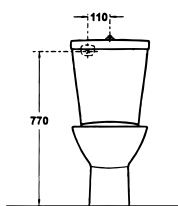

Good Morning Wandflachspülklosett

Artikel-Nr.: K 3050 xx
DIN 1385-6

Foto und Masszeichnung

Ausschreibungstext Klosett

Abgang: waagrecht verdeckt
Einlauf: hinten
Modell: Good Morning
Modell-Nr.: K 3050 xx
Grösse: Breite 395 mm, Tiefe 530 mm, Höhe 400 mm
Befestigung: 2 Stockschrauben M 12 x 150 mm
Modell-Nr.: K 7108 67

Good Morning Standtiefspülklosett

Artikel-Nr.: K 3052 xx
DIN 1385-6

Foto und Masszeichnung

Ausschreibungstext Klosett

Abgang: innen senkrecht
Einlauf: hinten
Modell: Good Morning
Modell-Nr.: K 3052 xx
Grösse: Breite 380 mm, Tiefe 540 mm, Höhe 415 mm
Befestigung: 2 Bodenschrauben ohne Dübel
Modell-Nr.: K 7110 67

Good Morning Standtiefspülklosett-Kombination

Artikel-Nr.: K 3052 xx ohne Spülkasten K 4022 xx oder K 4023 xx
DIN 1385-6

Foto und Masszeichnung

Ausschreibungstext Klosett

Abgang: innen senkrecht
Einlauf: oben links oder rechts
Modell: Good Morning
Modell-Nr.: K 3052 xx
Spülkasten: K 4022 xx (Einlauf seitlich)
K 4023 xx (Einlauf von hinten)
Grösse: Breite 380 mm, Tiefe 670 mm, Höhe 825 mm
Befestigung: 2 Bodenschrauben ohne Dübel

Good Morning Standtiefspülklosett

Artikel-Nr.: K 3051 xx
DIN 1385-6

Foto und Masszeichnung

Ausschreibungstext Klosett

Abgang: aussen waagrecht
Einlauf: hinten
Modell: Good Morning
Modell-Nr.: K 3051 xx
Grösse: Breite 380 mm, Tiefe 540 mm, Höhe 415 mm
Befestigung: 2 Bodenschrauben ohne Dübel
Modell-Nr.: K 7110 67