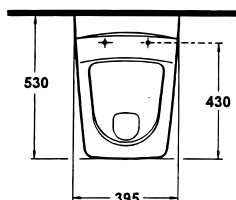

Good Morning Wandtiefspülklosett

Artikel-Nr.: K 3049 xx
DIN 1385-6

Foto und Masszeichnung

Ausschreibungstext Klosett

Abgang: waagrecht verdeckt
Einlauf: hinten
Modell: Good Morning
Modell-Nr.: K 3049 xx
Grösse: Breite 395 mm, Tiefe 530 mm, Höhe 400 mm
Befestigung: 2 Stockschrauben M 12 x 150 mm
Modell-Nr.: K 7108 67

Good Morning Wandflachspülklosett

Artikel-Nr.: K 3050 xx
DIN 1385-6

Foto und Masszeichnung

Ausschreibungstext Klosett

Abgang: waagrecht verdeckt
Einlauf: hinten
Modell: Good Morning
Modell-Nr.: K 3050 xx
Grösse: Breite 395 mm, Tiefe 530 mm, Höhe 400 mm
Befestigung: 2 Stockschrauben M 12 x 150 mm
Modell-Nr.: K 7108 67

Good Morning Standtiefspülklosett

Artikel-Nr.: K 3052 xx
DIN 1385-6

Foto und Masszeichnung

Ausschreibungstext Klosett

Abgang: innen senkrecht
Einlauf: hinten
Modell: Good Morning
Modell-Nr.: K 3052 xx
Grösse: Breite 380 mm, Tiefe 540 mm, Höhe 415 mm
Befestigung: 2 Bodenschrauben ohne Dübel
Modell-Nr.: K 7110 67

Good Morning Standtiefspülklosett

Artikel-Nr.: K 3051 xx
DIN 1385-6

Foto und Masszeichnung

Ausschreibungstext Klosett

Abgang: aussen waagrecht
Einlauf: hinten
Modell: Good Morning
Modell-Nr.: K 3051 xx
Grösse: Breite 380 mm, Tiefe 540 mm, Höhe 415 mm
Befestigung: 2 Bodenschrauben ohne Dübel
Modell-Nr.: K 7110 67