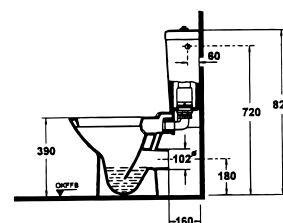

Good Morning Standtiefspülklosett-Kombination

Artikel-Nr.: K 3051 xx ohne Spülkasten K 4022 xx oder K 4023 xx
DIN 1385-6

Foto und Masszeichnung

Ausschreibungstext Klosett

Abgang: aussen waagrecht
Einlauf: hinten
Modell: Good Morning
Modell-Nr.: K 3051 xx
Spülkasten: K 4022 xx (Einlauf seitlich)
K 4023 xx (Einlauf von hinten)
Grösse: Breite 380 mm, Tiefe 670 mm, Höhe 825 mm
Befestigung: 2 Bodenschrauben ohne Dübel
Modell-Nr.: K 7110 67

Ersatzteile

WC-Sitz: K 7016 xx
Scharniersätze: K 7190 AA verchromt
K 7190 AD velourchrom
K 7190 AE edelmessing
Sitzpuffer: K 7709 01
Ablaufgarnitur: K 7257 67
zusätzlich: K 8359 01
Einlaufgarnitur: K 7258 67

Auslaufmodell

Klosett-Kombination nicht mehr lieferbar