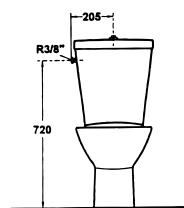

Good Morning Wandflachspülklosett

Artikel-Nr.: K 3050 xx
DIN 1385-6

Foto und Masszeichnung

Ausschreibungstext Klosett

Abgang: waagrecht verdeckt
Einlauf: hinten
Modell: Good Morning
Modell-Nr.: K 3050 xx
Grösse: Breite 395 mm, Tiefe 530 mm, Höhe 400 mm
Befestigung: 2 Stockschrauben M 12 x 150 mm
Modell-Nr.: K 7108 67

Good Morning Standtiefspülklosett

Artikel-Nr.: K 3052 xx
DIN 1385-6

Foto und Masszeichnung

Ausschreibungstext Klosett

Abgang: innen senkrecht
Einlauf: hinten
Modell: Good Morning
Modell-Nr.: K 3052 xx
Grösse: Breite 380 mm, Tiefe 540 mm, Höhe 415 mm
Befestigung: 2 Bodenschrauben ohne Dübel
Modell-Nr.: K 7110 67

Good Morning Standtiefspülklosett

Artikel-Nr.: K 3051 xx
DIN 1385-6

Foto und Masszeichnung

Ausschreibungstext Klosett

Abgang: aussen waagrecht
Einlauf: hinten
Modell: Good Morning
Modell-Nr.: K 3051 xx
Grösse: Breite 380 mm, Tiefe 540 mm, Höhe 415 mm
Befestigung: 2 Bodenschrauben ohne Dübel
Modell-Nr.: K 7110 67

Good Morning Standtiefspülklosett-Kombination

Artikel-Nr.: K 3051 xx ohne Spülkasten K 4022 xx oder K 4023 xx
DIN 1385-6

Foto und Masszeichnung

Ausschreibungstext Klosett

Abgang: aussen waagrecht
Einlauf: hinten
Modell: Good Morning
Modell-Nr.: K 3051 xx
Spülkasten: K 4022 xx (Einlauf seitlich)
K 4023 xx (Einlauf von hinten)
Grösse: Breite 380 mm, Tiefe 670 mm, Höhe 825 mm
Befestigung: 2 Bodenschrauben ohne Dübel
Modell-Nr.: K 7110 67