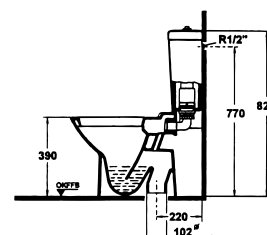

Good Morning Standtiefspülklosett-Kombination

Artikel-Nr.: K 3052 xx ohne Spülkasten K 4022 xx oder K 4023 xx
DIN 1385-6

Foto und Masszeichnung

Ausschreibungstext Klosett

Abgang: innen senkrecht
Einlauf: oben links oder rechts
Modell: Good Morning
Modell-Nr.: K 3052 xx
Spülkasten: K 4022 xx (Einlauf seitlich)
K 4023 xx (Einlauf von hinten)
Grösse: Breite 380 mm, Tiefe 670 mm, Höhe 825 mm
Befestigung: 2 Bodenschrauben ohne Dübel

Ersatzteile

WC-Sitz: K 7016 xx
Scharniersätze: K 7190 AA verchromt
K 7190 AD velourchrom
K 7190 AE edelmessing
Sitzpuffer: K 7709 01
Ablaufgarnitur: K 7257 67
zusätzlich: K 8359 01
Einlaufgarnitur: K 7259 67

Auslaufmodell

Klosett-Kombination nicht mehr lieferbar