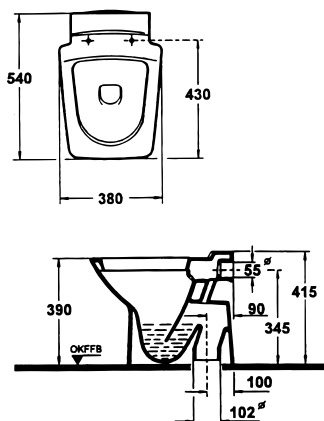

Good Morning Wandflachspülklosett

Artikel-Nr.: K 3050 xx
DIN 1385-6

Foto und Masszeichnung

Ausschreibungstext Klosett

Abgang: waagrecht verdeckt
Einlauf: hinten
Modell: Good Morning
Modell-Nr.: K 3050 xx
Grösse: Breite 395 mm, Tiefe 530 mm, Höhe 400 mm
Befestigung: 2 Stockschrauben M 12 x 150 mm
Modell-Nr.: K 7108 67

Good Morning Standtiefspülklosett

Artikel-Nr.: K 3052 xx
DIN 1385-6

Foto und Masszeichnung

Ausschreibungstext Klosett

Abgang: innen senkrecht
Einlauf: hinten
Modell: Good Morning
Modell-Nr.: K 3052 xx
Grösse: Breite 380 mm, Tiefe 540 mm, Höhe 415 mm
Befestigung: 2 Bodenschrauben ohne Dübel
Modell-Nr.: K 7110 67

Good Morning Standtiefspülklosett

Artikel-Nr.: K 3051 xx
DIN 1385-6

Foto und Masszeichnung

Ausschreibungstext Klosett

Abgang: aussen waagrecht
Einlauf: hinten
Modell: Good Morning
Modell-Nr.: K 3051 xx
Grösse: Breite 380 mm, Tiefe 540 mm, Höhe 415 mm
Befestigung: 2 Bodenschrauben ohne Dübel
Modell-Nr.: K 7110 67