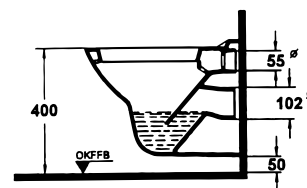

Good Morning Wandtiefspülklosett

Artikel-Nr.: K 3049 xx
DIN 1385-6

Foto und Masszeichnung

Ausschreibungstext Klosett

Abgang: waagrecht verdeckt
Einlauf: hinten
Modell: Good Morning
Modell-Nr.: K 3049 xx
Grösse: Breite 395 mm, Tiefe 530 mm, Höhe 400 mm
Befestigung: 2 Stockschrauben M 12 x 150 mm
Modell-Nr.: K 7108 67

Good Morning Wandflachspülklosett

Artikel-Nr.: K 3050 xx
DIN 1385-6

Foto und Masszeichnung

Ausschreibungstext Klosett

Abgang: waagrecht verdeckt
Einlauf: hinten
Modell: Good Morning
Modell-Nr.: K 3050 xx
Grösse: Breite 395 mm, Tiefe 530 mm, Höhe 400 mm
Befestigung: 2 Stockschrauben M 12 x 150 mm
Modell-Nr.: K 7108 67

Good Morning Standtiefspülklosett

Artikel-Nr.: K 3052 xx
DIN 1385-6

Foto und Masszeichnung

Ausschreibungstext Klosett

Abgang: innen senkrecht
Einlauf: hinten
Modell: Good Morning
Modell-Nr.: K 3052 xx
Grösse: Breite 380 mm, Tiefe 540 mm, Höhe 415 mm
Befestigung: 2 Bodenschrauben ohne Dübel
Modell-Nr.: K 7110 67

Good Morning Standtiefspülklosett

Artikel-Nr.: K 3051 xx
DIN 1385-6

Foto und Masszeichnung

Ausschreibungstext Klosett

Abgang: aussen waagrecht
Einlauf: hinten
Modell: Good Morning
Modell-Nr.: K 3051 xx
Grösse: Breite 380 mm, Tiefe 540 mm, Höhe 415 mm
Befestigung: 2 Bodenschrauben ohne Dübel
Modell-Nr.: K 7110 67