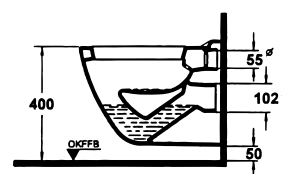

Good Morning Wandflachspülklosett

Artikel-Nr.: K 3050 xx
DIN 1385-6

Foto und Masszeichnung

Ausschreibungstext Klosett

Abgang: waagrecht verdeckt
Einlauf: hinten
Modell: Good Morning
Modell-Nr.: K 3050 xx
Grösse: Breite 395 mm, Tiefe 530 mm, Höhe 400 mm
Befestigung: 2 Stockschrauben M 12 x 150 mm
Modell-Nr.: K 7108 67