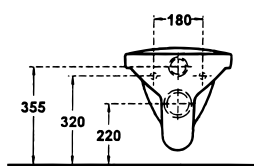

Good Morning Wandtiefspülklosett

Artikel-Nr.: K 3049 xx
DIN 1385-6

Foto und Masszeichnung

Ausschreibungstext Klosett

Abgang: waagrecht verdeckt
Einlauf: hinten
Modell: Good Morning
Modell-Nr.: K 3049 xx
Grösse: Breite 395 mm, Tiefe 530 mm, Höhe 400 mm
Befestigung: 2 Stockschrauben M 12 x 150 mm
Modell-Nr.: K 7108 67

Good Morning Wandflachspülklosett

Artikel-Nr.: K 3050 xx
DIN 1385-6

Foto und Masszeichnung

Ausschreibungstext Klosett

Abgang: waagrecht verdeckt
Einlauf: hinten
Modell: Good Morning
Modell-Nr.: K 3050 xx
Grösse: Breite 395 mm, Tiefe 530 mm, Höhe 400 mm
Befestigung: 2 Stockschrauben M 12 x 150 mm
Modell-Nr.: K 7108 67

Good Morning Standtiefspülklosett

Artikel-Nr.: K 3051 xx
DIN 1385-6

Foto und Masszeichnung

Ausschreibungstext Klosett

Abgang: aussen waagrecht
Einlauf: hinten
Modell: Good Morning
Modell-Nr.: K 3051 xx
Grösse: Breite 380 mm, Tiefe 540 mm, Höhe 415 mm
Befestigung: 2 Bodenschrauben ohne Dübel
Modell-Nr.: K 7110 67