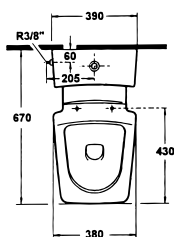

Good Morning Standtiefspülklosett-Kombination

Artikel-Nr.: K 3051 xx ohne Spülkasten K 4022 xx oder K 4023 xx
DIN 1385-6

Foto und Masszeichnung

Ausschreibungstext Klosett

Abgang: aussen waagrecht
Einlauf: hinten
Modell: Good Morning
Modell-Nr.: K 3051 xx
Spülkasten: K 4022 xx (Einlauf seitlich)
K 4023 xx (Einlauf von hinten)
Grösse: Breite 380 mm, Tiefe 670 mm, Höhe 825 mm
Befestigung: 2 Bodenschrauben ohne Dübel
Modell-Nr.: K 7110 67

Ersatzteile

WC-Sitz: K 7016 xx
Scharniersätze: K 7190 AA verchromt
K 7190 AD velourchrom
K 7190 AE edelmessing
Sitzpuffer: K 7709 01
Ablaufgarnitur: K 7257 67
zusätzlich: K 8359 01
Einlaufgarnitur: K 7258 67

Auslaufmodell

Klosett-Kombination nicht mehr lieferbar