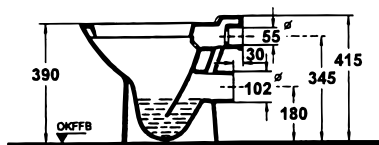

Good Morning Standtiefspülklosett

Artikel-Nr.: K 3051 xx
DIN 1385-6

Foto und Masszeichnung

Ausschreibungstext Klosett

Abgang: aussen waagrecht
Einlauf: hinten
Modell: Good Morning
Modell-Nr.: K 3051 xx
Grösse: Breite 380 mm, Tiefe 540 mm, Höhe 415 mm
Befestigung: 2 Bodenschrauben ohne Dübel
Modell-Nr.: K 7110 67