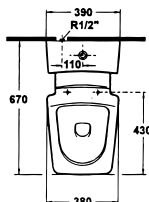

Good Morning Standtiefspülklosett-Kombination

Artikel-Nr.: K 3052 xx ohne Spülkasten K 4022 xx oder K 4023 xx
DIN 1385-6

Foto und Masszeichnung

Ausschreibungstext Klosett

Abgang: innen senkrecht
Einlauf: oben links oder rechts
Modell: Good Morning
Modell-Nr.: K 3052 xx
Spülkasten: K 4022 xx (Einlauf seitlich)
K 4023 xx (Einlauf von hinten)
Grösse: Breite 380 mm, Tiefe 670 mm, Höhe 825 mm
Befestigung: 2 Bodenschrauben ohne Dübel

Ersatzteile

WC-Sitz: K 7016 xx
Scharniersätze: K 7190 AA verchromt
K 7190 AD velourchrom
K 7190 AE edelmessing
Sitzpuffer: K 7709 01
Ablaufgarnitur: K 7257 67
zusätzlich: K 8359 01
Einlaufgarnitur: K 7259 67

Auslaufmodell

Klosett-Kombination nicht mehr lieferbar