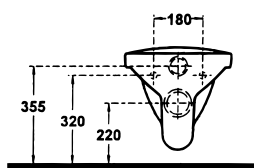

Good Morning Wandtiefspülklosett

Artikel-Nr.: K 3049 xx
DIN 1385-6

Foto und Masszeichnung

Ausschreibungstext Klosett

Abgang: waagrecht verdeckt
Einlauf: hinten
Modell: Good Morning
Modell-Nr.: K 3049 xx
Grösse: Breite 395 mm, Tiefe 530 mm, Höhe 400 mm
Befestigung: 2 Stockschrauben M 12 x 150 mm
Modell-Nr.: K 7108 67

Good Morning Wandflachspülklosett

Artikel-Nr.: K 3050 xx
DIN 1385-6

Foto und Masszeichnung

Ausschreibungstext Klosett

Abgang: waagrecht verdeckt
Einlauf: hinten
Modell: Good Morning
Modell-Nr.: K 3050 xx
Grösse: Breite 395 mm, Tiefe 530 mm, Höhe 400 mm
Befestigung: 2 Stockschrauben M 12 x 150 mm
Modell-Nr.: K 7108 67

Good Morning Standtiefspülklosett

Artikel-Nr.: K 3052 xx
DIN 1385-6

Foto und Masszeichnung

Ausschreibungstext Klosett

Abgang: innen senkrecht
Einlauf: hinten
Modell: Good Morning
Modell-Nr.: K 3052 xx
Grösse: Breite 380 mm, Tiefe 540 mm, Höhe 415 mm
Befestigung: 2 Bodenschrauben ohne Dübel
Modell-Nr.: K 7110 67

Good Morning Standtiefspülklosett

Artikel-Nr.: K 3051 xx
DIN 1385-6

Foto und Masszeichnung

Ausschreibungstext Klosett

Abgang: aussen waagrecht
Einlauf: hinten
Modell: Good Morning
Modell-Nr.: K 3051 xx
Grösse: Breite 380 mm, Tiefe 540 mm, Höhe 415 mm
Befestigung: 2 Bodenschrauben ohne Dübel
Modell-Nr.: K 7110 67