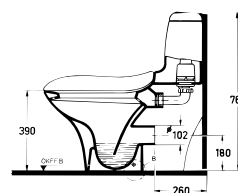

Belvedere Wandtiefspülklosett

Artikel-Nr.: T 3381 xx
DIN 1385-6

Foto und Masszeichnung

Ausschreibungstext Klosett

Abgang: waagrecht verdeckt
Einlauf: hinten
Modell: BELVEDERE
Modell-Nr.: T 3381 xx
Grösse: Breite 405 mm, Tiefe 665 mm
Befestigung: 2 Stockschrauben M 12 x 150 mm
Modell-Nr.: K 7108 67

Bezeichnung	Alt	Neu
Weiss (Alpin)	00	01

Belvedere Standtiefspülklosett-Kombination

Artikel-Nr.: K 3033 xx
DIN 1385-6

Foto und Masszeichnung

Ausschreibungstext Klosett

Abgang: aussen waagrecht
Einlauf: unten links
Modell: BELVEDERE
Modell-Nr.: K 3033 xx
Grösse: Breite 405 mm, Tiefe 765 mm, Höhe 765 mm
Befestigung: 2 Bodenschrauben ohne Dübel
Modell-Nr.: TT 025 7919