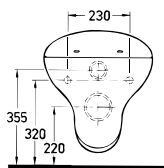

Belvedere Wandtiefspülklosett

Artikel-Nr.: T 3381 xx
DIN 1385-6

Foto und Masszeichnung

Ausschreibungstext Klosett

Abgang: waagrecht verdeckt
Einlauf: hinten
Modell: BELVEDERE
Modell-Nr.: T 3381 xx
Grösse: Breite 405 mm, Tiefe 665 mm
Befestigung: 2 Stockschrauben M 12 x 150 mm
Modell-Nr.: K 7108 67

Bezeichnung	Alt	Neu
Weiss (Alpin)	00	01

Belvedere Standtiefspülklosett-Kombination

Artikel-Nr.: K 3033 xx
DIN 1385-6

Foto und Masszeichnung

Ausschreibungstext Klosett

Abgang: aussen waagrecht
Einlauf: unten links
Modell: BELVEDERE
Modell-Nr.: K 3033 xx
Grösse: Breite 405 mm, Tiefe 765 mm, Höhe 765 mm
Befestigung: 2 Bodenschrauben ohne Dübel
Modell-Nr.: TT 025 7919