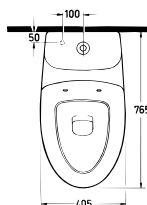

Belvedere Wandtiefspülklosett

Artikel-Nr.: T 3381 xx
DIN 1385-6

Foto und Masszeichnung

Ausschreibungstext Klosett

Abgang: waagrecht verdeckt
Einlauf: hinten
Modell: BELVEDERE
Modell-Nr.: T 3381 xx
Grösse: Breite 405 mm, Tiefe 665 mm
Befestigung: 2 Stockschrauben M 12 x 150 mm
Modell-Nr.: K 7108 67

Bezeichnung	Alt	Neu
Weiss (Alpin)	00	01

Belvedere Standtiefspülklosett-Kombination

Artikel-Nr.: K 3033 xx
DIN 1385-6

Foto und Masszeichnung

Ausschreibungstext Klosett

Abgang: aussen waagrecht
Einlauf: unten links
Modell: BELVEDERE
Modell-Nr.: K 3033 xx
Grösse: Breite 405 mm, Tiefe 765 mm, Höhe 765 mm
Befestigung: 2 Bodenschrauben ohne Dübel
Modell-Nr.: TT 025 7919