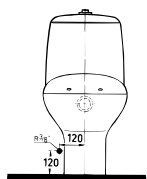

Belvedere Wandtiefspülklosett

Artikel-Nr.: T 3381 xx
DIN 1385-6

Foto und Masszeichnung

Ausschreibungstext Klosett

Abgang: waagrecht verdeckt
Einlauf: hinten
Modell: BELVEDERE
Modell-Nr.: T 3381 xx
Grösse: Breite 405 mm, Tiefe 665 mm
Befestigung: 2 Stockschrauben M 12 x 150 mm
Modell-Nr.: K 7108 67

Bezeichnung	Alt	Neu
Weiss (Alpin)	00	01

Belvedere Standtiefspülklosett-Kombination

Artikel-Nr.: K 3033 xx
DIN 1385-6

Foto und Masszeichnung

Ausschreibungstext Klosett

Abgang: aussen waagrecht
Einlauf: unten links
Modell: BELVEDERE
Modell-Nr.: K 3033 xx
Grösse: Breite 405 mm, Tiefe 765 mm, Höhe 765 mm
Befestigung: 2 Bodenschrauben ohne Dübel
Modell-Nr.: TT 025 7919