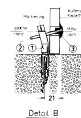

Ersatzteile

WC-Sitz: T 6291 xx
Scharniersätze: T 2051 AA chrom

Auslaufmodell

Klosett nicht mehr lieferbar

Scharnier

Sitzpuffer

WC-Sitz: lieferbare Farben

Farbschlüssel

Bezeichnung	Alt	Neu
Weiss (Alpin)	00	01

Belvedere Standtiefspülklosett-Kombination

Artikel-Nr.: K 3033 xx
DIN 1385-6

Foto und Masszeichnung

Ausschreibungstext Klosett

Abgang: aussen waagrecht
Einlauf: unten links
Modell: BELVEDERE
Modell-Nr.: K 3033 xx
Grösse: Breite 405 mm, Tiefe 765 mm, Höhe 765 mm
Befestigung: 2 Bodenschrauben ohne Dübel
Modell-Nr.: TT 025 7919