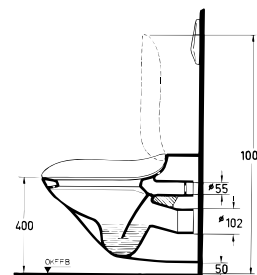

Belvedere Wandtiefspülklosett

Artikel-Nr.: T 3381 xx
DIN 1385-6

Foto und Masszeichnung

Ausschreibungstext Klosett

Abgang: waagrecht verdeckt
Einlauf: hinten
Modell: BELVEDERE
Modell-Nr.: T 3381 xx
Grösse: Breite 405 mm, Tiefe 665 mm
Befestigung: 2 Stockschrauben M 12 x 150 mm
Modell-Nr.: K 7108 67

Bezeichnung	Alt	Neu
Weiss (Alpin)	00	01

Belvedere Standtiefspülklosett-Kombination

Artikel-Nr.: K 3033 xx
DIN 1385-6

Foto und Masszeichnung

Ausschreibungstext Klosett

Abgang: aussen waagrecht
Einlauf: unten links
Modell: BELVEDERE
Modell-Nr.: K 3033 xx
Grösse: Breite 405 mm, Tiefe 765 mm, Höhe 765 mm
Befestigung: 2 Bodenschrauben ohne Dübel
Modell-Nr.: TT 025 7919