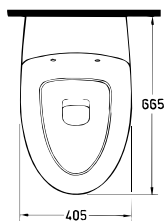

Belvedere Wandtiefspülklosett

Artikel-Nr.: T 3381 xx
DIN 1385-6

Foto und Masszeichnung

Ausschreibungstext Klosett

Abgang: waagrecht verdeckt
Einlauf: hinten
Modell: BELVEDERE
Modell-Nr.: T 3381 xx
Grösse: Breite 405 mm, Tiefe 665 mm
Befestigung: 2 Stockschrauben M 12 x 150 mm
Modell-Nr.: K 7108 67

Bezeichnung	Alt	Neu
Weiss (Alpin)	00	01

Belvedere Standtiefspülklosett-Kombination

Artikel-Nr.: K 3033 xx
DIN 1385-6

Foto und Masszeichnung

Ausschreibungstext Klosett

Abgang: aussen waagrecht
Einlauf: unten links
Modell: BELVEDERE
Modell-Nr.: K 3033 xx
Grösse: Breite 405 mm, Tiefe 765 mm, Höhe 765 mm
Befestigung: 2 Bodenschrauben ohne Dübel
Modell-Nr.: TT 025 7919