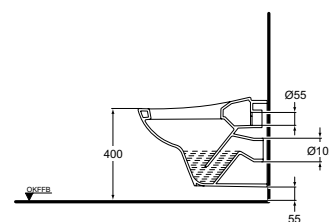

Avance Wandtiefspülklosett

Artikel-Nr.: K 3074 xx
DIN 1385-6

Foto und Masszeichnung

Ausschreibungstext Klosett

Abgang: waagrecht verdeckt
Einlauf: hinten
Modell: AVANCE
Modell-Nr.: K 3074 xx
Grösse: Breite 360 mm, Tiefe 560 mm, Höhe 395 mm
Befestigung: 2 Stockschrauben M 12 x 150 mm
Modell-Nr.: K 7108 67

Abgang: waagrecht verdeckt
Einlauf: hinten
Modell: AVANCE
Modell-Nr.: K 3075 xx
Grösse: Breite 360 mm, Tiefe 560 mm, Höhe 395 mm
Befestigung: 2 Stockschrauben M 12 x 150 mm
Modell-Nr.: K 7108 67

Ersatzteile