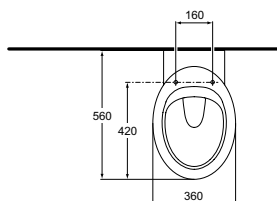

Avance Wandtiefspülklosett

Artikel-Nr.: K 3074 xx
DIN 1385-6

Foto und Masszeichnung

Ausschreibungstext Klosett

Abgang: waagrecht verdeckt
Einlauf: hinten
Modell: AVANCE
Modell-Nr.: K 3074 xx
Grösse: Breite 360 mm, Tiefe 560 mm, Höhe 395 mm
Befestigung: 2 Stockschrauben M 12 x 150 mm
Modell-Nr.: K 7108 67

Abgang: waagrecht verdeckt
Einlauf: hinten
Modell: AVANCE
Modell-Nr.: K 3075 xx
Grösse: Breite 360 mm, Tiefe 560 mm, Höhe 395 mm
Befestigung: 2 Stockschrauben M 12 x 150 mm
Modell-Nr.: K 7108 67

Ersatzteile