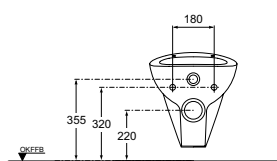

Avance Wandtiefspülklosett

Artikel-Nr.: K 3074 xx
DIN 1385-6

Foto und Masszeichnung

Ausschreibungstext Klosett

Abgang: waagrecht verdeckt
Einlauf: hinten
Modell: AVANCE
Modell-Nr.: K 3074 xx
Grösse: Breite 360 mm, Tiefe 560 mm, Höhe 395 mm
Befestigung: 2 Stockschrauben M 12 x 150 mm
Modell-Nr.: K 7108 67

Abgang: waagrecht verdeckt
Einlauf: hinten
Modell: AVANCE
Modell-Nr.: K 3075 xx
Grösse: Breite 360 mm, Tiefe 560 mm, Höhe 395 mm
Befestigung: 2 Stockschrauben M 12 x 150 mm
Modell-Nr.: K 7108 67

Ersatzteile