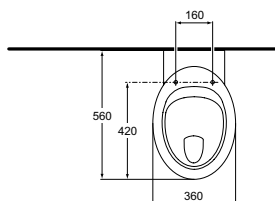

Avance Wandflachspülklosett

Artikel-Nr.: K 3075 xx
DIN 1385-6

Foto und Masszeichnung

Ausschreibungstext Klosett

Abgang: waagrecht verdeckt
Einlauf: hinten
Modell: AVANCE
Modell-Nr.: K 3075 xx
Grösse: Breite 360 mm, Tiefe 560 mm, Höhe 395 mm
Befestigung: 2 Stockschrauben M 12 x 150 mm
Modell-Nr.: K 7108 67

Ersatzteile

WC-Sitz: K 7031 xx
Scharniersätze: K 7250 67 verchromt
Sitzpuffer: K 7896 01

Auslaufmodell

Klosett nicht mehr lieferbar