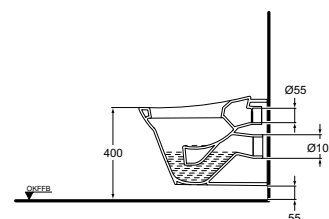

Avance Wandflachspülklosett

Artikel-Nr.: K 3075 xx
DIN 1385-6

Foto und Masszeichnung

Ausschreibungstext Klosett

Abgang: waagrecht verdeckt
Einlauf: hinten
Modell: AVANCE
Modell-Nr.: K 3075 xx
Grösse: Breite 360 mm, Tiefe 560 mm, Höhe 395 mm
Befestigung: 2 Stockschrauben M 12 x 150 mm
Modell-Nr.: K 7108 67

Ersatzteile

WC-Sitz: K 7031 xx
Scharniersätze: K 7250 67 verchromt
Sitzpuffer: K 7896 01

Auslaufmodell

Klosett nicht mehr lieferbar