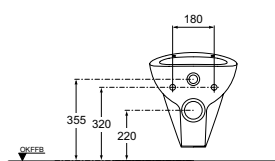

Avance Wandflachspülklosett

Artikel-Nr.: K 3075 xx
DIN 1385-6

Foto und Masszeichnung

Ausschreibungstext Klosett

Abgang: waagrecht verdeckt
Einlauf: hinten
Modell: AVANCE
Modell-Nr.: K 3075 xx
Grösse: Breite 360 mm, Tiefe 560 mm, Höhe 395 mm
Befestigung: 2 Stockschrauben M 12 x 150 mm
Modell-Nr.: K 7108 67

Ersatzteile

WC-Sitz: K 7031 xx
Scharniersätze: K 7250 67 verchromt
Sitzpuffer: K 7896 01

Auslaufmodell

Klosett nicht mehr lieferbar