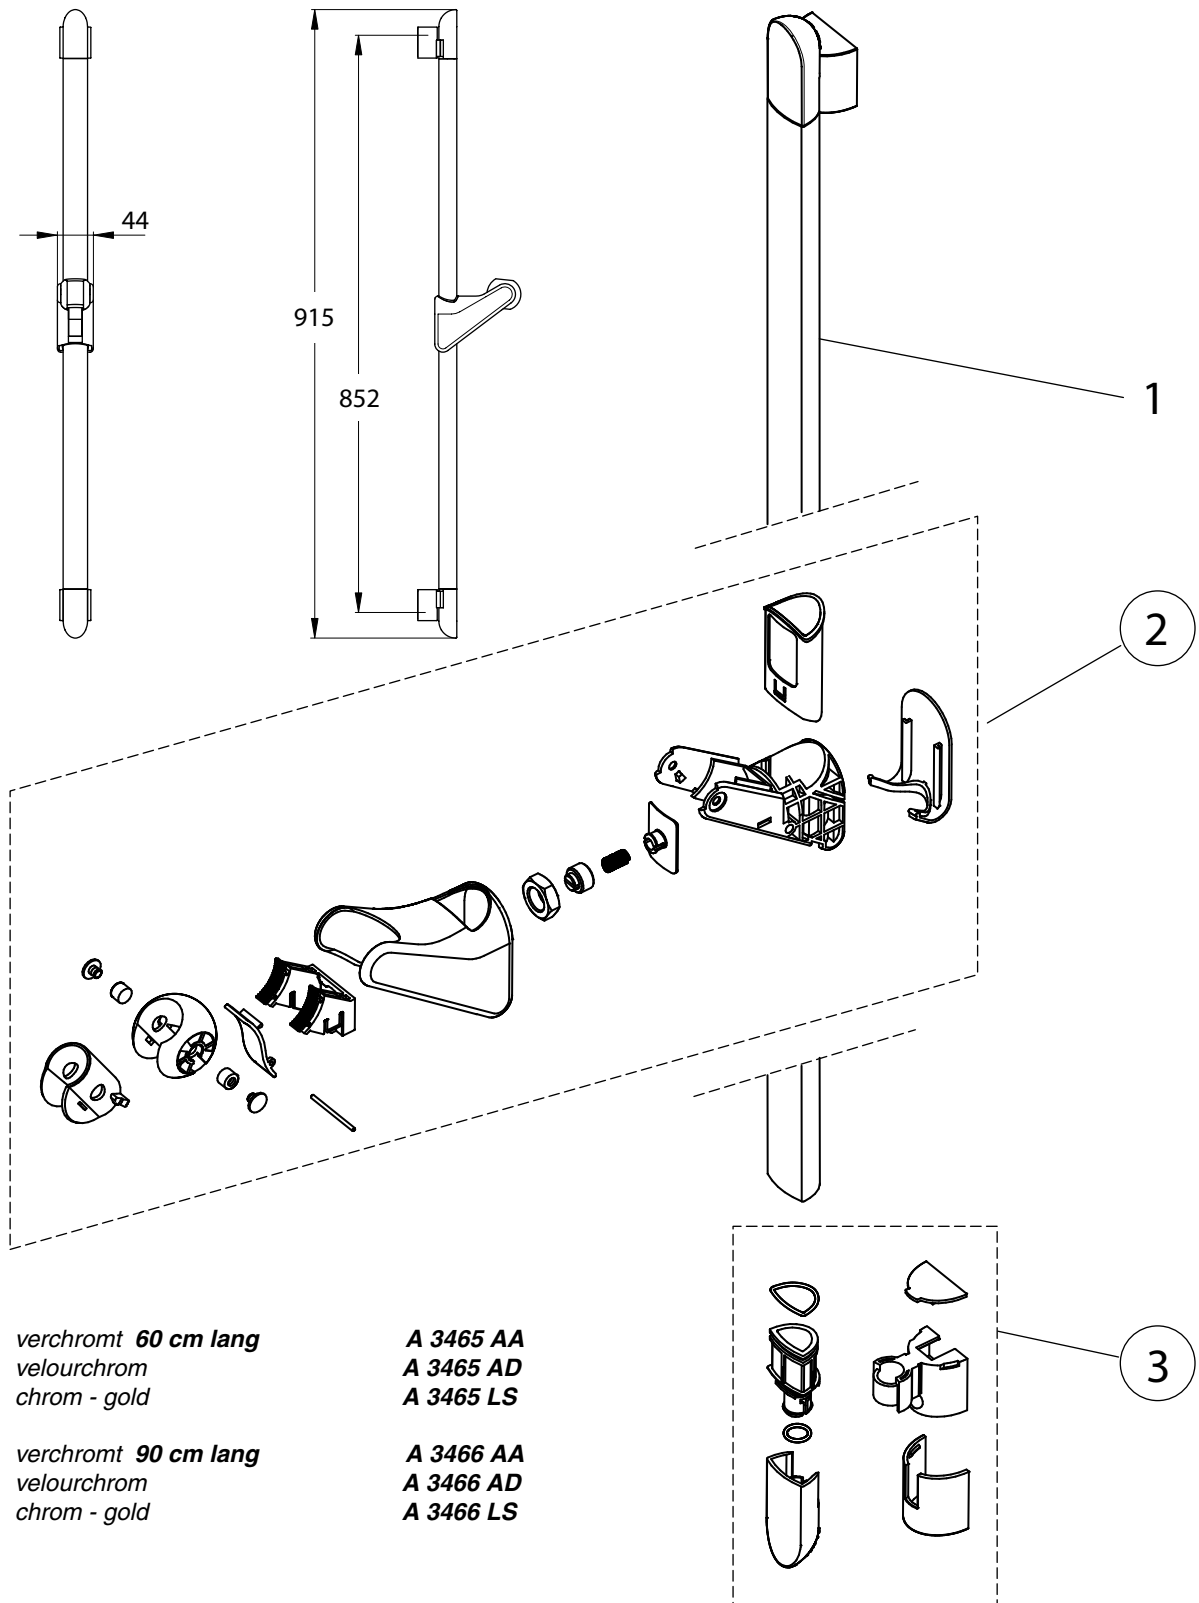

Baujahr: ab 2001

verchromt 60 cm lang
velourchrom
chrom - gold

A 3465 AA
A 3465 AD
A 3465 LS

verchromt 90 cm lang
velourchrom
chrom - gold

A 3466 AA
A 3466 AD
A 3466 LS

Für XX = Oberflächen-Kennung einsetzen:
chrom - statt XX = AA, velourchrom = AD
Chrom-Gold = LS,

Beispiel Ersatzteil - Bestellung:
A 960 964 AA in chrom
A 960 964 AD in velourchrom

Pos.	Bezeichnung	Ersatzteil-Bestell-Nr.	Liefermenge	Pos.	Bezeichnung	Ersatzteil-Bestell-Nr.	Liefermenge
1	Brausestange						
2	Schieber	A 960 964 XX	1 St.				
3	Wandhalter	A 960 965 XX	1 St.				

CERAWELL