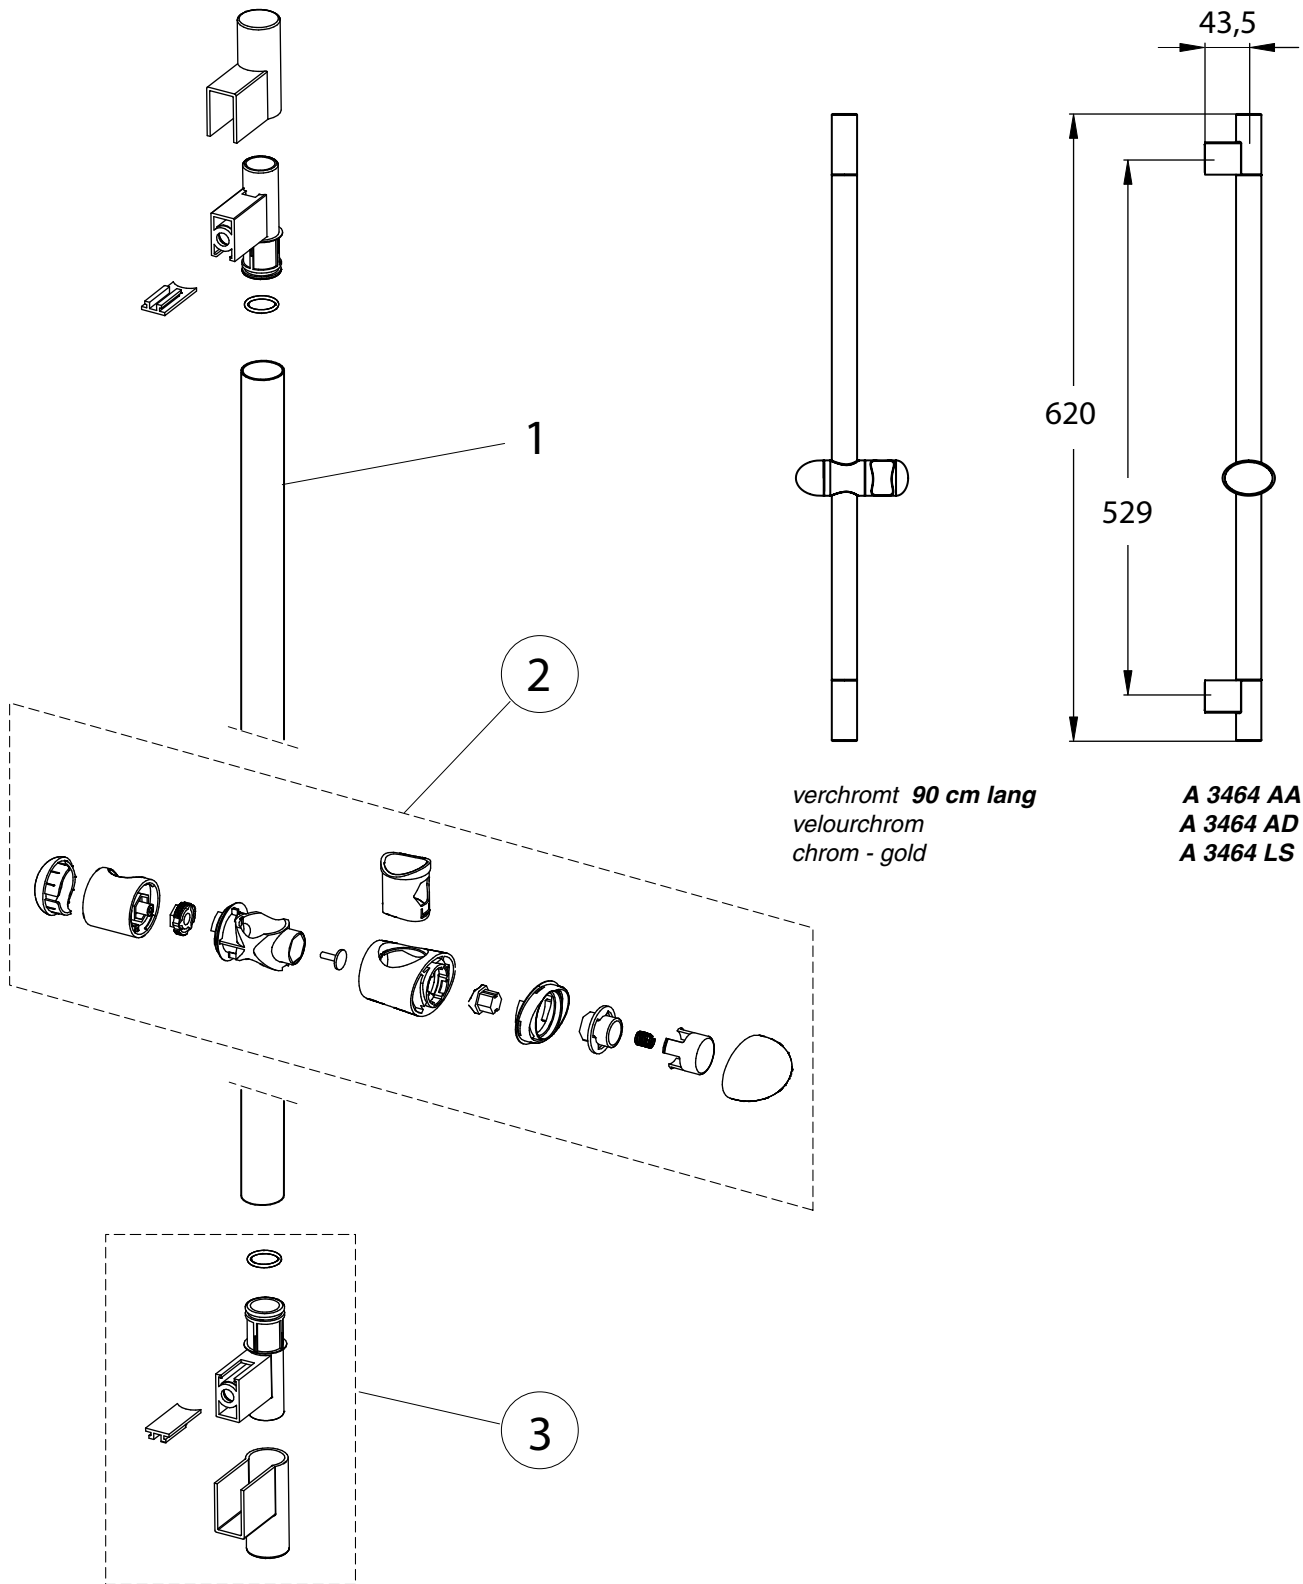

Baujahr: ab 2001

verchromt 60 cm lang  
velourchrom  
chrom - gold

A 3311 AA  
A 3311 AD  
A 3311 LS

verchromt 90 cm lang  
velourchrom  
chrom - gold

A 3312 AA  
A 3312 AD  
A 3312 LS

Für XX = Oberflächen-Kennung einsetzen:  
chrom - statt XX = AA, velourchrom = AD  
Chrom-Gold = LS,

**Beispiel Ersatzteil - Bestellung:**  
A 960 972 AA in chrom  
A 960 972 AD in velourchrom

Pos.	Bezeichnung	Ersatzteil-Bestell-Nr.	Liefermenge	Pos.	Bezeichnung	Ersatzteil-Bestell-Nr.	Liefermenge
1	Brausestange						
2	Schieber	A 960 972 XX	1 St.				
3	Endstück Stange						
4	Wandhalter	A 960 973 XX	1 St.				

CERAWELL

Baujahr: ab 2001

CERAWELL

verchromt 90 cm lang  
velourchrom  
chrom - gold

A 3464 AA  
A 3464 AD  
A 3464 LS

Für XX = Oberflächen-Kennung einsetzen:  
chrom - statt XX = AA, velourchrom = AD  
Chrom-Gold = LS,

Baujahr: ab 2001

verchromt 60 cm lang  
velourchrom  
chrom - gold

A 3465 AA  
A 3465 AD  
A 3465 LS

verchromt 90 cm lang  
velourchrom  
chrom - gold

A 3466 AA  
A 3466 AD  
A 3466 LS

Für XX = Oberflächen-Kennung einsetzen:  
chrom - statt XX = AA, velourchrom = AD  
Chrom-Gold = LS,