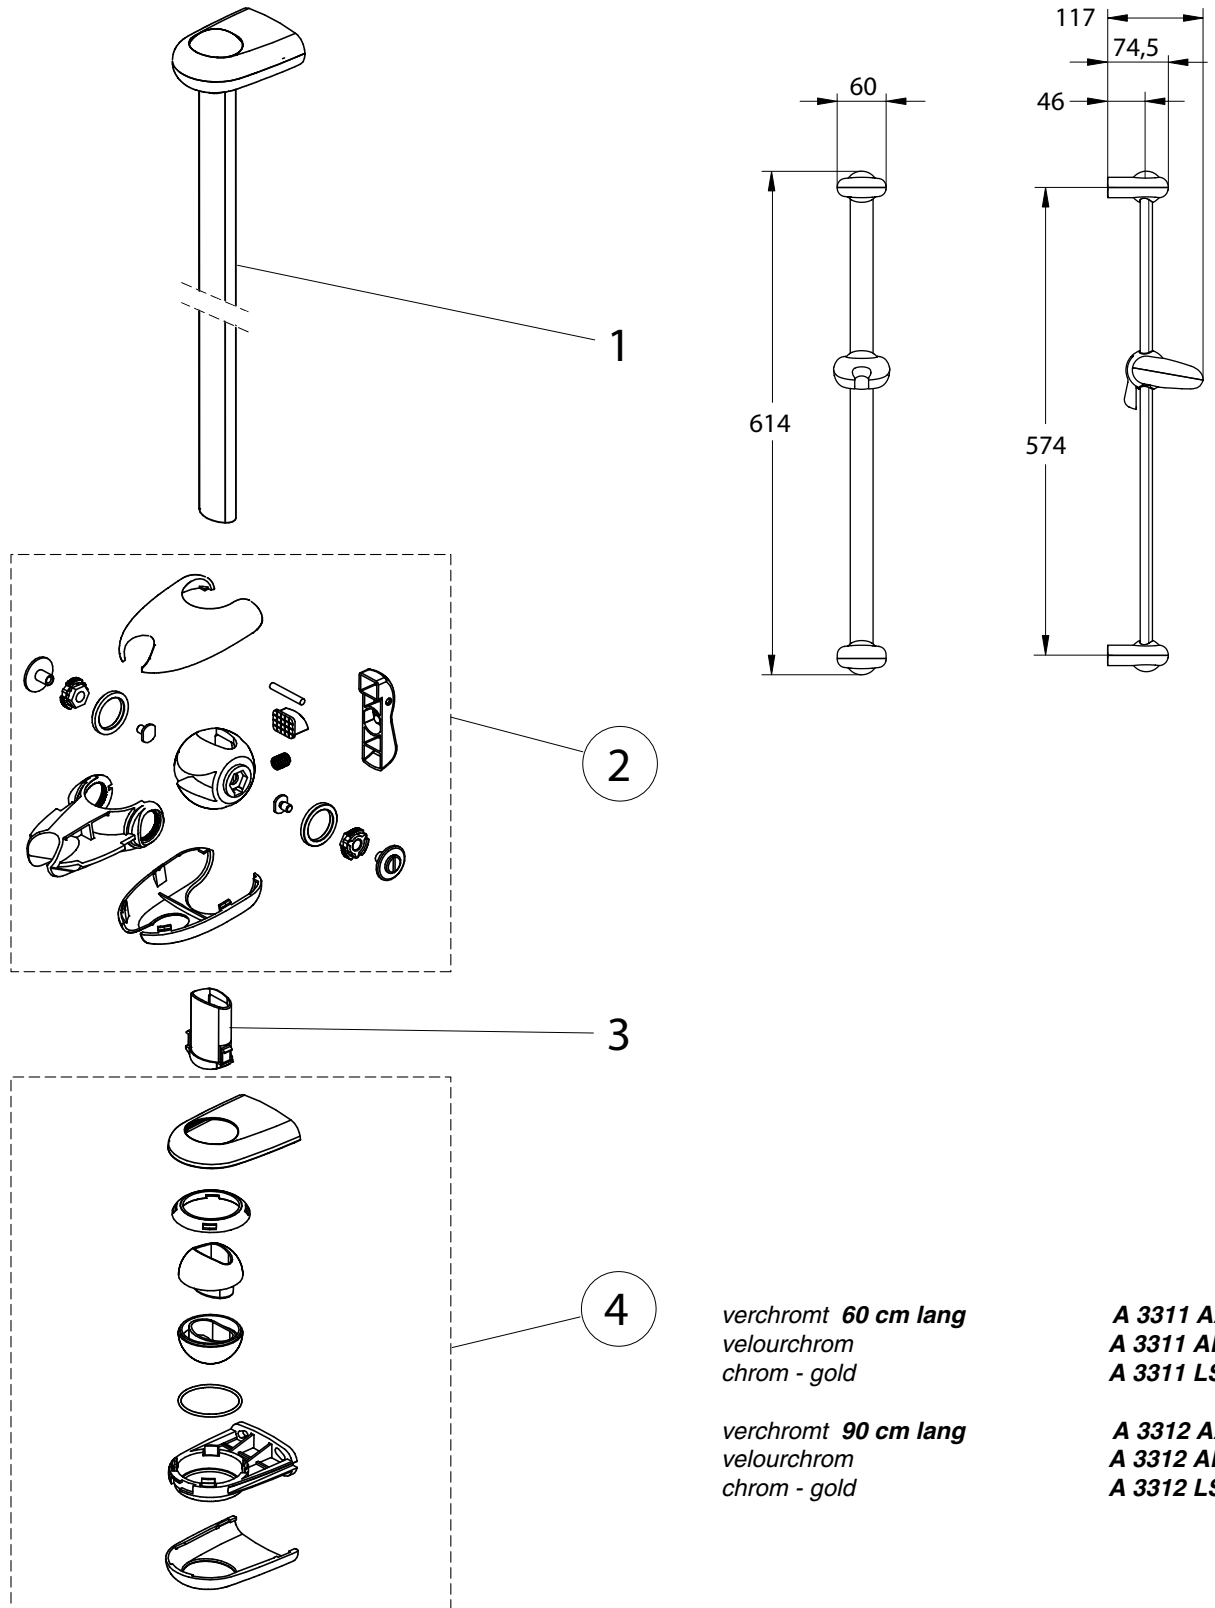

Baujahr: ab 2001

verchromt 60 cm lang  
velourchrom  
chrom - gold

A 3311 AA  
A 3311 AD  
A 3311 LS

verchromt 90 cm lang  
velourchrom  
chrom - gold

A 3312 AA  
A 3312 AD  
A 3312 LS

Für XX = Oberflächen-Kennung einsetzen:  
chrom - statt XX = AA, velourchrom = AD  
Chrom-Gold = LS,

**Beispiel Ersatzteil - Bestellung:**  
A 960 972 AA in chrom  
A 960 972 AD in velourchrom

Pos.	Bezeichnung	Ersatzteil-Bestell-Nr.	Liefermenge	Pos.	Bezeichnung	Ersatzteil-Bestell-Nr.	Liefermenge
1	Brausestange						
2	Schieber	A 960 972 XX	1 St.				
3	Endstück Stange						
4	Wandhalter	A 960 973 XX	1 St.				

CERAWELL

Baujahr: ab 2001

CERAWELL

verchromt 90 cm lang  
velourchrom  
chrom - gold

A 3464 AA  
A 3464 AD  
A 3464 LS

Für XX = Oberflächen-Kennung einsetzen:  
chrom - statt XX = AA, velourchrom = AD  
Chrom-Gold = LS,

Baujahr: ab 2001

verchromt 60 cm lang  
velourchrom  
chrom - gold

A 3465 AA  
A 3465 AD  
A 3465 LS

verchromt 90 cm lang  
velourchrom  
chrom - gold

A 3466 AA  
A 3466 AD  
A 3466 LS

Für XX = Oberflächen-Kennung einsetzen:  
chrom - statt XX = AA, velourchrom = AD  
Chrom-Gold = LS,