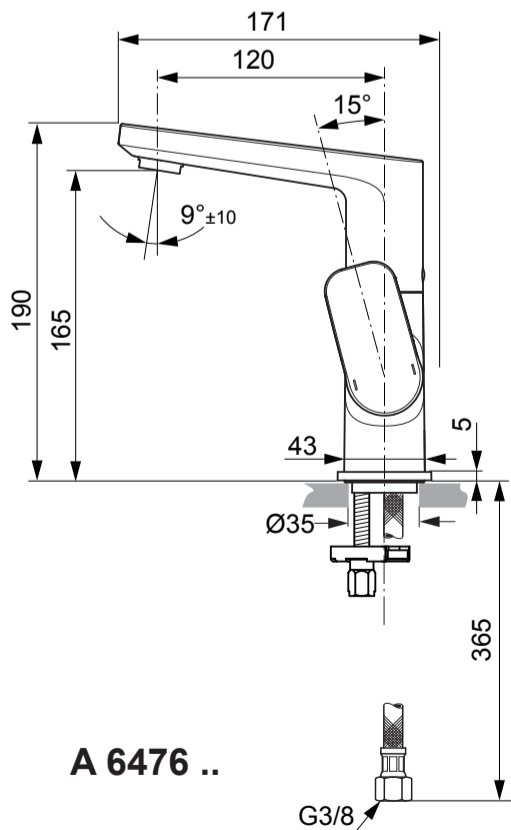

Pos.	Part No.
1	A 861 102 AA
2	A 860 603 NU
3	A 963 751 NU
4	A 861 080 AA
5	B 961 087 NU
7	B 961 086 NU
8	F 960 855 NU
9	B 961 088 NU
10	F 960 876 AA
11	A 962 149 AA
12	A 860 188 NU
13	A 962 728 NU
16	A 861 103 NU
17	A 861 141 NU
19	A 960 654 AA
20	A 962 370 NU
21	B 960 712 AA
23	A 964 520 NU
24	A 961 172 NU
25	A 961 230 AA

P	°C	°C	1			2			3		
			°C	°C	°C	°C	°C	°C	°C	°C	°C
0,3 MPa 3 bar	50°C	13°C	50	44	39	35,5					
	65°C	13°C	65	54,5	48	43,5					
	75°C	13°C	75	64	55,5	50,5					

Tonic II
 A 6448 .. A 6476 ..

0216 / A 868 210
 (+ A 865 612)
 Made in Germany