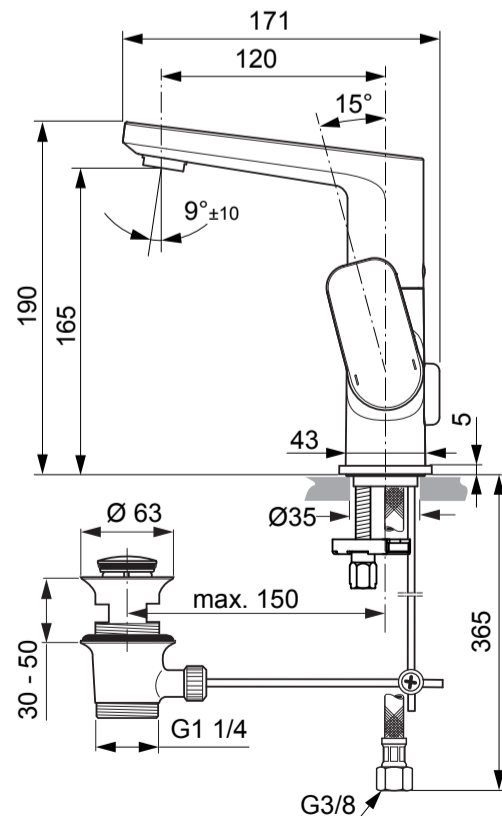

Spare Parts / Ersatzteile / Pièces de recharge / Pezzi di Ricambio / Piezas de requesto /
Parte de reposição / Reserveonderdelen / Reservdelar / Reservedeler / Varaosat /
Vraosat / Varahlutir / Ανταλλακτικά / Yedek Parçalar / Náhradní díly / Náhradné diely /
Nadomestni deli / Резервни части / Запчасти / Części Zapasowe / Piese de schimb
/ Rendelhető alkatrészek / Застасні частини / Резервни делови / Резервни делови /
Резервни делови / Atsarginių dalių / Tellitavad varuosad / Rezervju daļu

Pos.	Part No.
1	A 861 102 AA
2	A 860 603 NU
3	A 963 751 NU
4	A 861 080 AA
5	B 961 087 NU
7	B 961 086 NU
8	F 960 855 NU
9	B 961 088 NU
10	F 960 876 AA
11	A 962 149 AA
12	A 860 188 NU
13	A 962 728 NU
16	A 861 103 NU
17	A 861 141 NU
19	A 960 654 AA
20	A 962 370 NU
21	B 960 712 AA
23	A 964 520 NU
24	A 961 172 NU
25	A 961 230 AA

P	°C	°C	1			2			3		
			°C	°C	°C	°C	°C	°C	°C	°C	°C
0,3 MPa 3 bar	50°C	13°C	50	44	39	35,5					
	65°C	13°C	65	54,5	48	43,5					
	75°C	13°C	75	64	55,5	50,5					

Tonic II
A 6448 .. A 6476 ..

0216 / A 868 210
(+ A 865 612)
Made in Germany

A 6476 ..

A 6448 ..

Ideal Standard International NV
Corporate Village - Gent Building
Da Vincilaan 2
1935 Zaventem
Belgium

www.idealstandardinternational.com