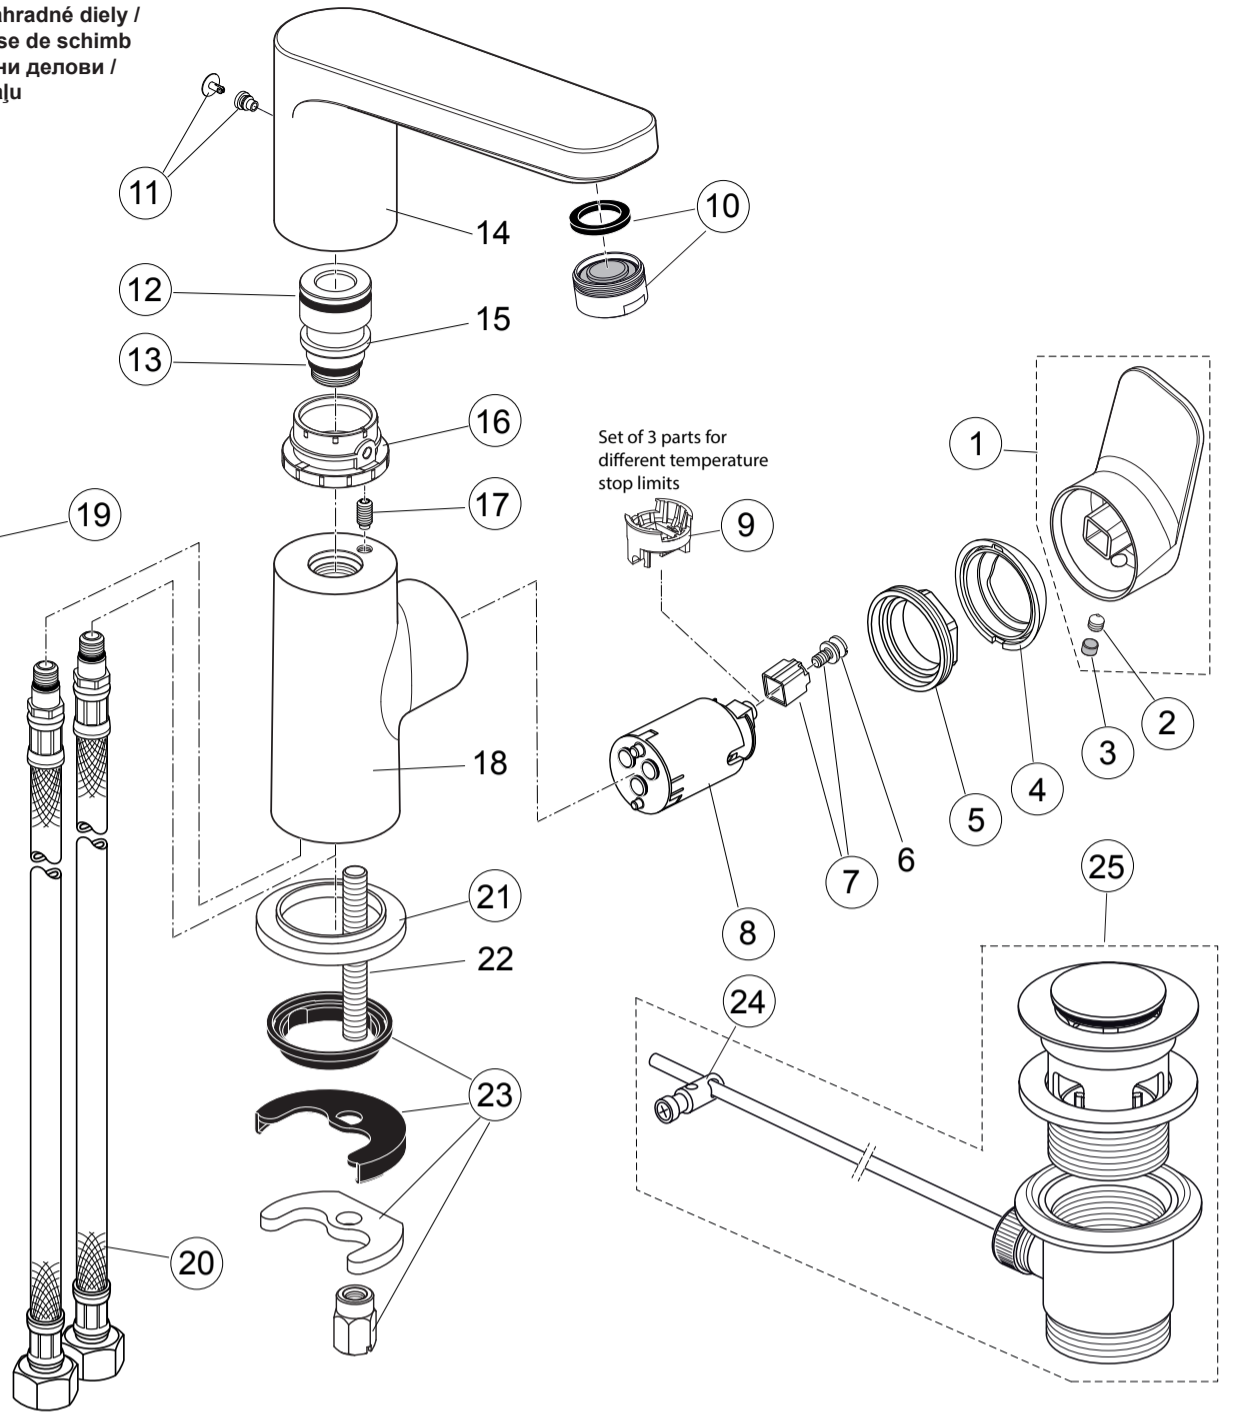

Pos.	Part No.
1	A 861 102 AA
2	A 860 603 NU
3	A 963 751 NU
4	A 861 080 AA
5	B 961 087 NU
7	B 961 086 NU
8	F 960 855 NU
9	B 961 088 NU
10	F 960 876 AA
11	A 962 149 AA
12	A 860 188 NU
13	A 962 728 NU
16	A 861 103 NU
17	A 861 141 NU
19	A 960 654 AA
20	A 962 370 NU
21	B 960 712 AA
23	A 964 520 NU
24	A 961 172 NU
25	A 961 230 AA

P	°C	°C	1			2			3		
			°C	°C	°C	°C	°C	°C	°C	°C	°C
0,3 MPa 3 bar	50°C	13°C	50	44	39	35,5					
	65°C	13°C	65	54,5	48	43,5					
	75°C	13°C	75	64	55,5	50,5					

Tonic II
 A 6448 .. A 6476 ..

0216 / A 868 210
 (+ A 865 612)
 Made in Germany