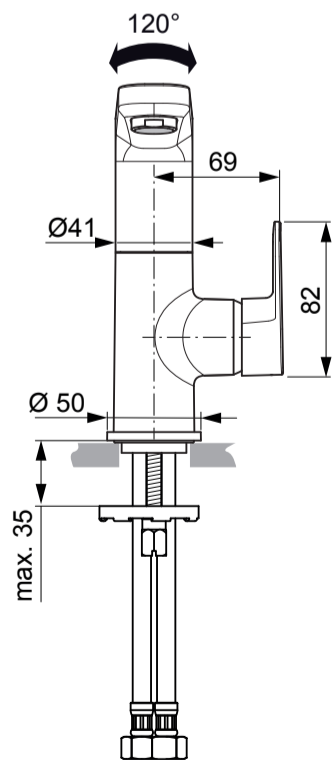

Spare Parts / Ersatzteile / Pièces de recharge / Pezzi di Ricambio / Piezas de requesto /
Parte de reposição / Reserveonderdelen / Reservdelar / Reservedeler / Varaosat /
Vraosat / Varahlutir / Ανταλλακτικά / Yedek Parçalar / Náhradní díly / Náhradné diely /
Nadomestni deli / Резервни части / Запчасти / Części Zapasowe / Piese de schimb
/ Rendelhető alkatrészek / Застасні частини / Резервни делови / Резервни делови /
Резервни делови / Atsarginių dalių / Tellitavad varuosad / Rezervju daļu

Pos.	Part No.
1	A 861 102 AA
2	A 860 603 NU
3	A 963 751 NU
4	A 861 080 AA
5	B 961 087 NU
7	B 961 086 NU
8	F 960 855 NU
9	B 961 088 NU
10	F 960 876 AA
11	A 962 149 AA
12	A 860 188 NU
13	A 962 728 NU
16	A 861 103 NU
17	A 861 141 NU
19	A 960 654 AA
20	A 962 370 NU
21	B 960 712 AA
23	A 964 520 NU
24	A 961 172 NU
25	A 961 230 AA

P	°C	°C	1			2			3		
			°C	°C	°C	°C	°C	°C	°C	°C	°C
0,3 MPa 3 bar	50°C	13°C	50	44	39	35,5					
	65°C	13°C	65	54,5	48	43,5					
	75°C	13°C	75	64	55,5	50,5					

Tonic II
A 6448 .. A 6476 ..

0216 / A 868 210
(+ A 865 612)
Made in Germany

A 6476 ..

A 6448 ..

Ideal Standard International NV
Corporate Village - Gent Building
Da Vincilaan 2
1935 Zaventem
Belgium

www.idealstandardinternational.com