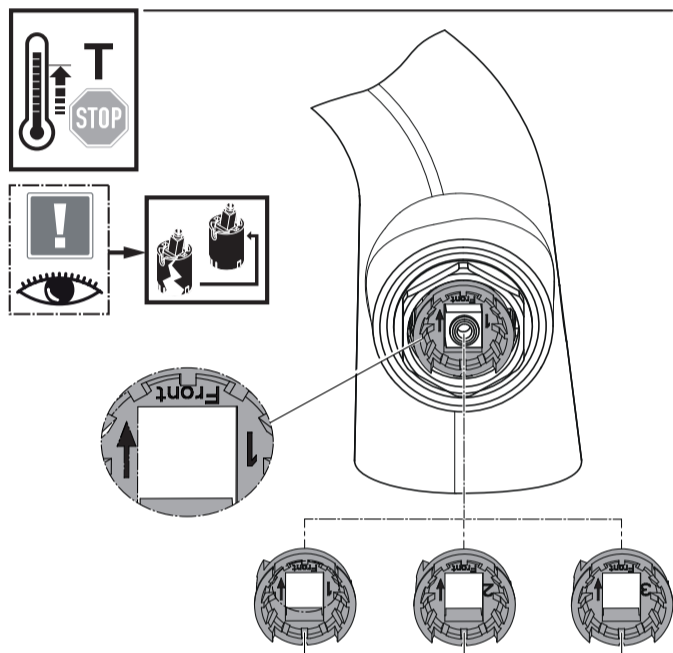

Pos.	Part No.
1	A 861 102 AA
2	A 860 603 NU
3	A 963 751 NU
4	A 861 080 AA
5	B 961 087 NU
7	B 961 086 NU
8	F 960 855 NU
9	B 961 088 NU
10	F 960 876 AA
11	A 962 149 AA
12	A 860 188 NU
13	A 962 728 NU
16	A 861 103 NU
17	A 861 141 NU
19	A 960 654 AA
20	A 962 370 NU
21	B 960 712 AA
23	A 964 520 NU
24	A 961 172 NU
25	A 961 230 AA

P	°C	°C	1			2			3		
			°C	°C	°C	°C	°C	°C	°C	°C	°C
0,3 MPa 3 bar	50°C	13°C	50	44	39	35,5					
	65°C	13°C	65	54,5	48	43,5					
	75°C	13°C	75	64	55,5	50,5					

Tonic II
 A 6448 .. A 6476 ..

0216 / A 868 210
 (+ A 865 612)
 Made in Germany