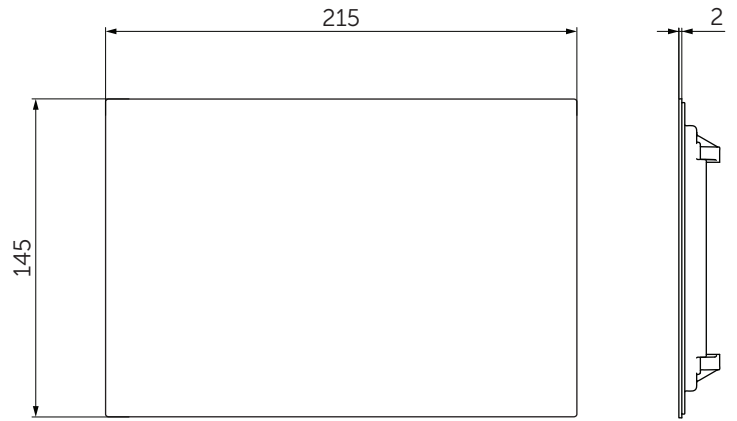

(dimensions in millimeters)

1

2

3

4

5

Ideal Standard International NV
 Corporate Village – Gent Building
 Da Vincilaan 2
 B1935 – Zaventem
 Belgium

BE +32 (0)2 325 66 33
 BG +359 675 30362
 DE +49 (0)228 521 580
 EG +202 26969700
 FR +33 (0)1 49 38 28 00
 GB 0870 129 6085
 GR +30 210 67 90 810
 HR +38591 22 99 304