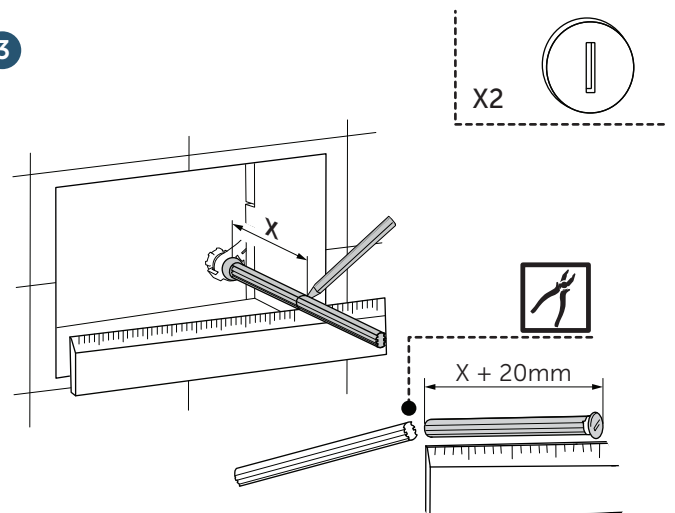

(dimensions in millimeters)

1

2

3

4

5

Ideal Standard International NV
 Corporate Village – Gent Building
 Da Vincilaan 2
 B1935 – Zaventem
 Belgium

BE +32 (0)2 325 66 33
 BG +359 675 30362
 DE +49 (0)228 521 580
 EG +202 26969700
 FR +33 (0)1 49 38 28 00
 GB 0870 129 6085
 GR +30 210 67 90 810
 HR +38591 22 99 304