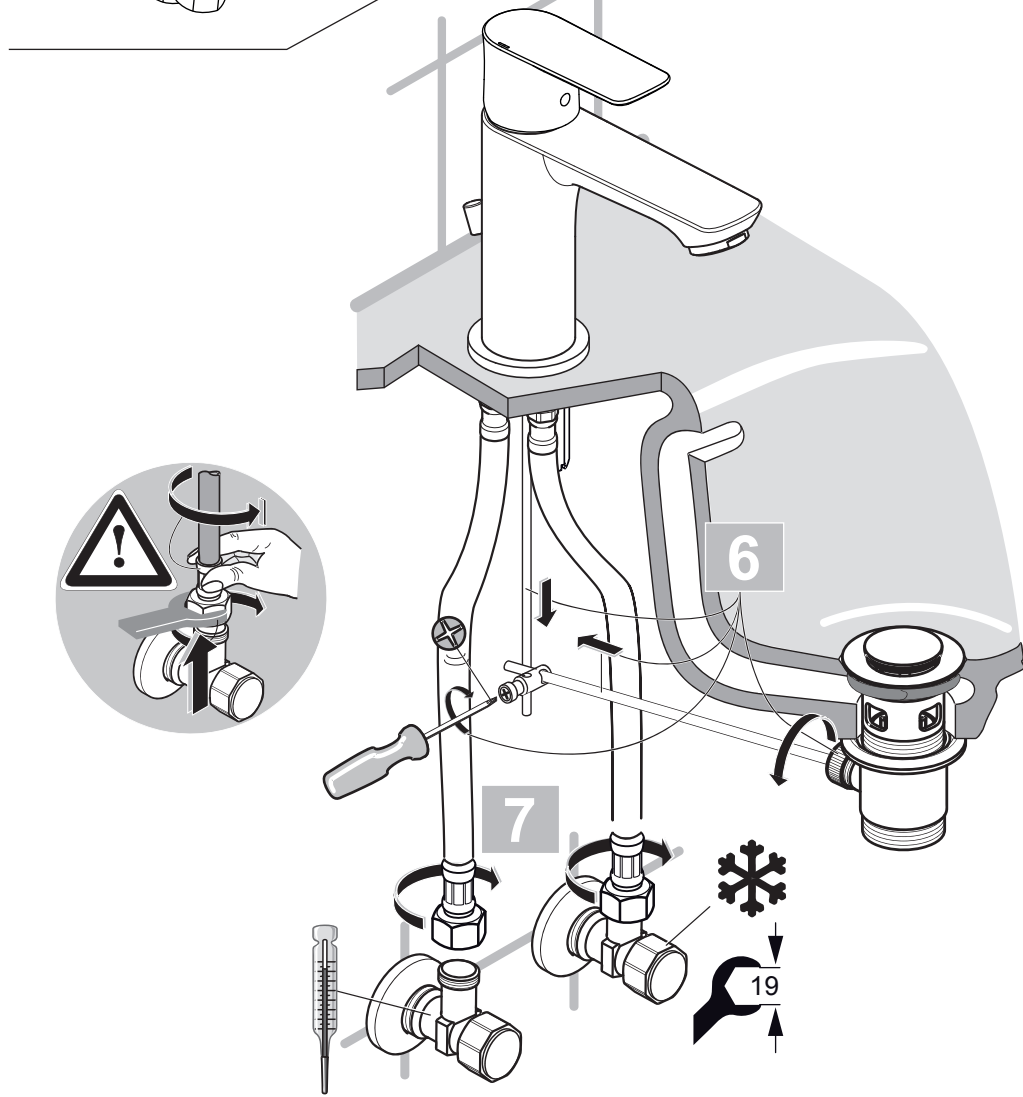

www.idealstandardinternational.com

	P	bar		MAX. 10			Q (3 bar)
	T	°C		MAX. 85			I/min 5