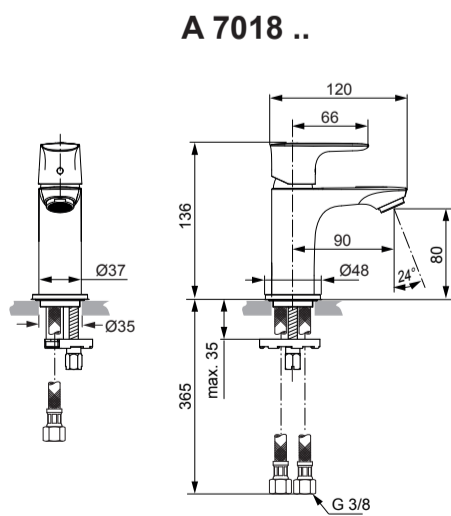

1	A 861 222 AA	1 Set
2	A 962 041 NU	1 Set
3	A 861 223 NU	1 pcs
4	A 861 224 AA	1 pcs
5	A 861 225 NU	1 Set
6	A 963 299 NU	1 pcs
8	A 861 226 NU	1 Set
10	A 961 855 NU	1 pcs
12	A 861 210 AA	1 Set
14	B 961 383 AA	1 pcs
15	A 861227 AA	1 pcs
17	A 964 520 NU	1 Set
18*	A 962 370 NU	1 pcs
	B 960 364 NU	1 pcs A7025 A7027
19	A 961 172 NU	1 pcs
20	B 960 853 AA	1 Set

www.idealstandardinternational.com

	P	bar		MAX. 10		5		Q	(3 bar)
	T	°C		MAX. 85		65			l/min
						40			5