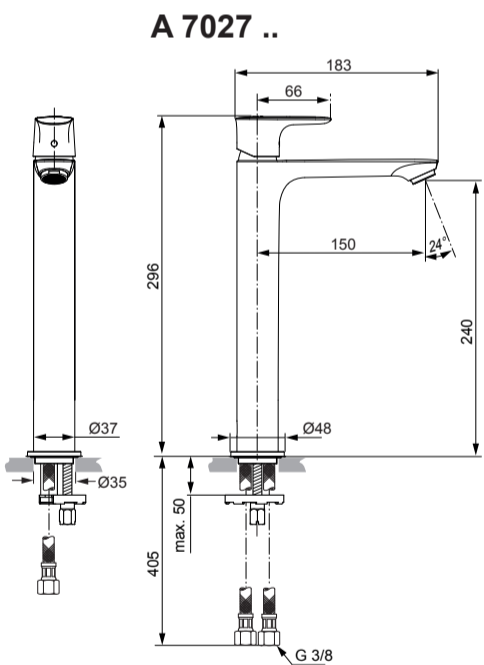

1	A 861 222 AA	1 Set
2	A 962 041 NU	1 Set
3	A 861 223 NU	1 pcs
4	A 861 224 AA	1 pcs
5	A 861 225 NU	1 Set
6	A 963 299 NU	1 pcs
8	A 861 226 NU	1 Set
10	A 961 855 NU	1 pcs
12	A 861 210 AA	1 Set
14	B 961 383 AA	1 pcs
15	A 861227 AA	1 pcs
17	A 964 520 NU	1 Set
18*	A 962 370 NU	1 pcs
	B 960 364 NU	1 pcs A7025 A7027
19	A 961 172 NU	1 pcs
20	B 960 853 AA	1 Set

www.idealstandardinternational.com

	P	bar		MAX. 10		5		Q	(3 bar)
	T	°C		MAX. 85		65			l/min
						40			5