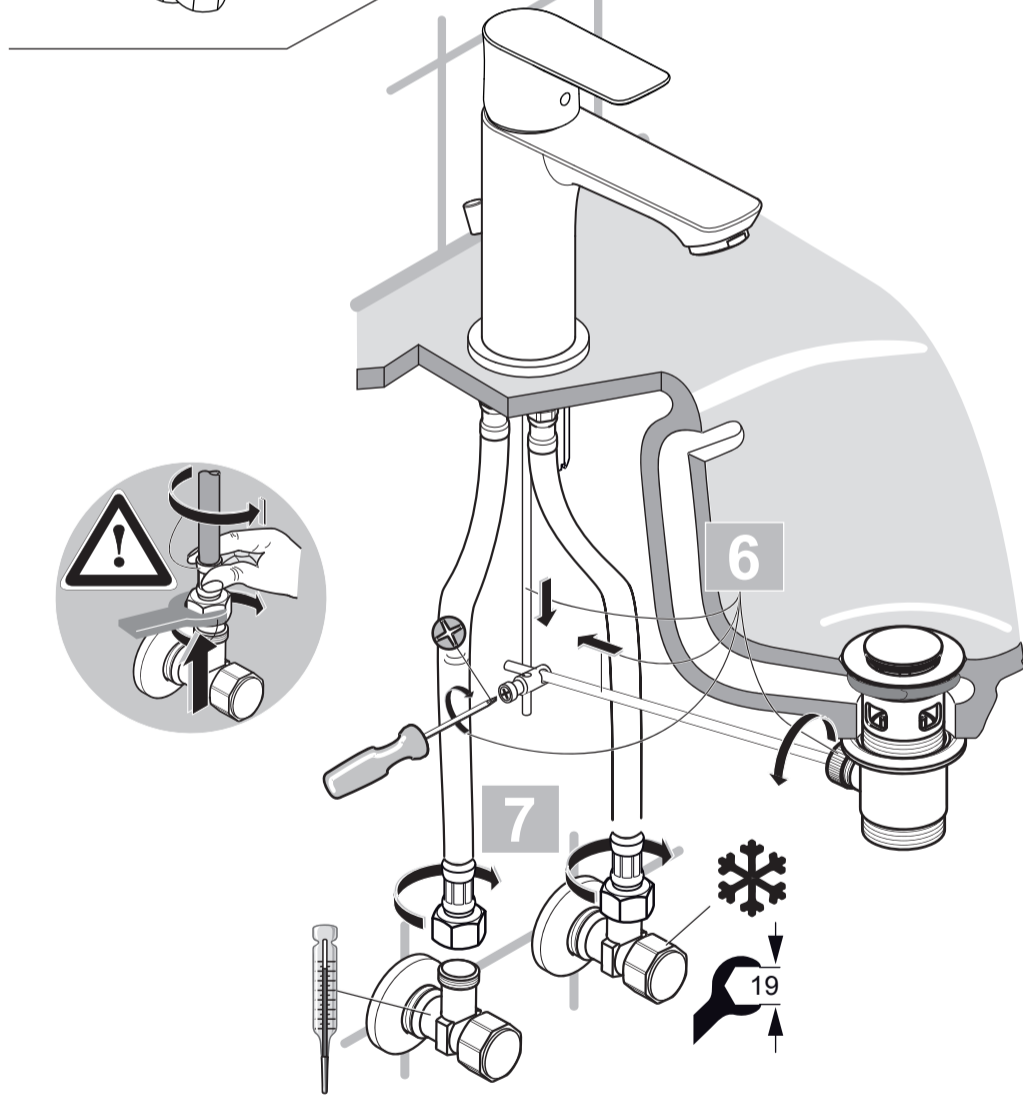

www.idealstandardinternational.com

	P	bar		MAX. 10		5		Q	(3 bar)
	T	°C		MAX. 85		65			l/min
						40			5