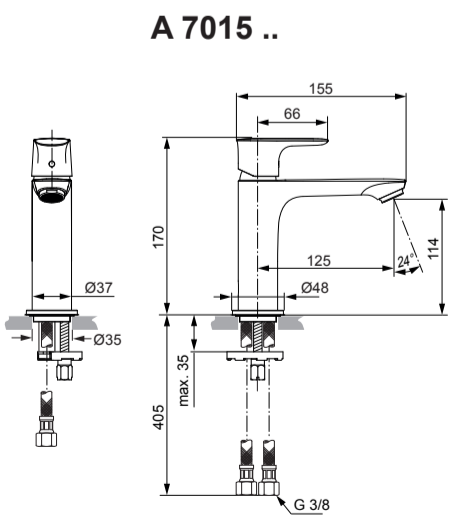

1	A 861 222 AA	1 Set
2	A 962 041 NU	1 Set
3	A 861 223 NU	1 pcs
4	A 861 224 AA	1 pcs
5	A 861 225 NU	1 Set
6	A 963 299 NU	1 pcs
8	A 861 226 NU	1 Set
10	A 961 855 NU	1 pcs
12	A 861 210 AA	1 Set
14	B 961 383 AA	1 pcs
15	A 861227 AA	1 pcs
17	A 964 520 NU	1 Set
18*	A 962 370 NU	1 pcs
	B 960 364 NU	1 pcs A7025 A7027
19	A 961 172 NU	1 pcs
20	B 960 853 AA	1 Set

www.idealstandardinternational.com

	P	bar		MAX. 10		5		Q	(3 bar)
	T	°C		MAX. 85		65			l/min
						40			5