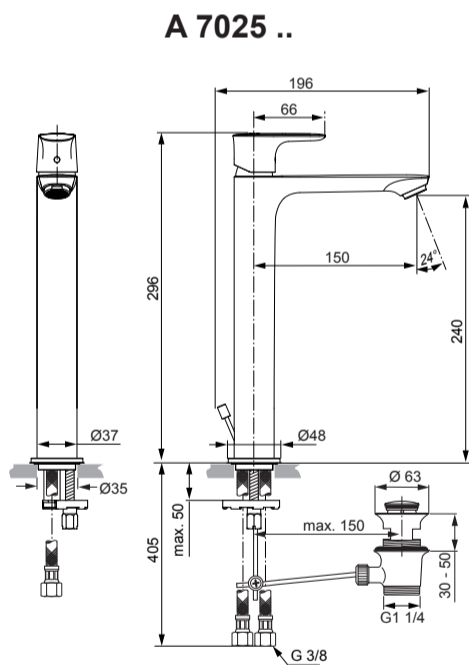

1	A 861 222 AA	1 Set
2	A 962 041 NU	1 Set
3	A 861 223 NU	1 pcs
4	A 861 224 AA	1 pcs
5	A 861 225 NU	1 Set
6	A 963 299 NU	1 pcs
8	A 861 226 NU	1 Set
10	A 961 855 NU	1 pcs
12	A 861 210 AA	1 Set
14	B 961 383 AA	1 pcs
15	A 861227 AA	1 pcs
17	A 964 520 NU	1 Set
18*	A 962 370 NU	1 pcs
	B 960 364 NU	1 pcs A7025 A7027
19	A 961 172 NU	1 pcs
20	B 960 853 AA	1 Set

www.idealstandardinternational.com

	P	bar		MAX. 10		5		Q	(3 bar)
	T	°C		MAX. 85		65			l/min
						40			5