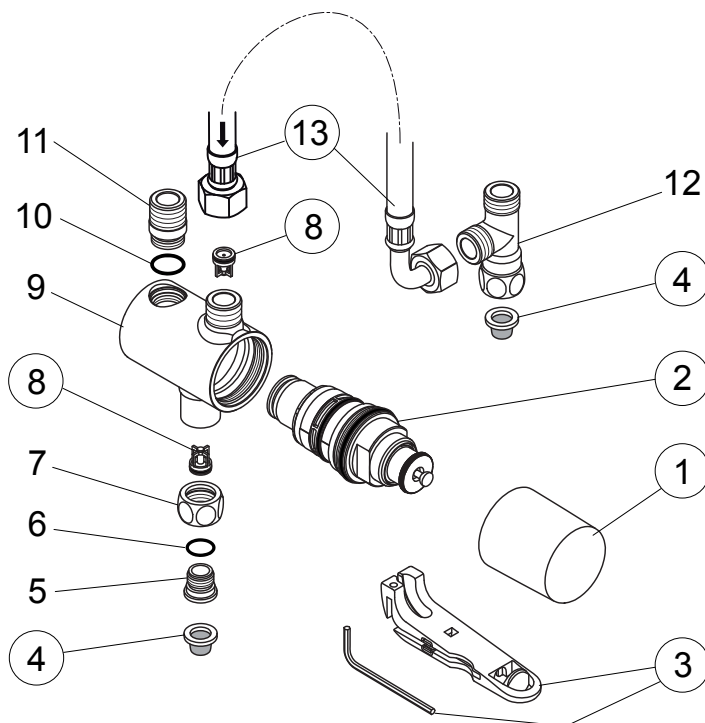

XX = AA, AD...

- 1 = A 860 886 XX
- 2 = A 860 887 NU
- 3 = A 860 888 NU
- 4 = A 962 136 NU
- 8 = A 960 944 NU
- 13 = A 860 889 NU

	P	bar	MIN. 0,5	MAX. 10		Q (3 bar)
	T	°C	MAX. 80	65 55		l/min 16

Ideal Standard International NV
 Corporate Village - Gent Building
 Da Vincilaan 2
 1935 Zaventem
 Belgium

www.idealstandardinternational.com

CERAPLUS

A 5776 .. A 5777 ..

0716 / A 866 498
 (+ A 865 612)
 Made in Germany

A 5776 ..