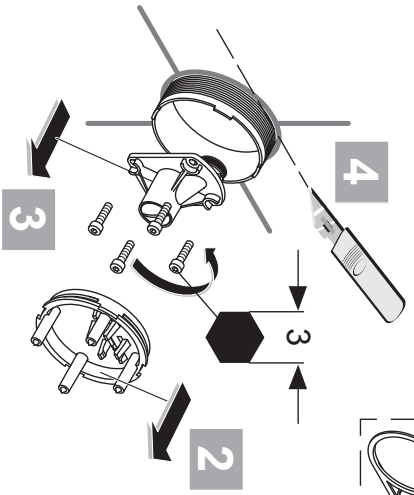

ARCHIMODULE

A 1521 ..

1011 / A 866 491
(+ A 865 612)

Made in Germany

Ideal Standard International BVBA
Chaussée de Wavre, 1789 - box 15
1160 Bruxelles
Belgium

www.idealstandardinternational.com

	P	bar		T	°C		MAX. 10		MAX. 80				Q (3 bar)		l/min	X
							0,5		1	5						
							10		65	65						
							MAX. 80		55	55						