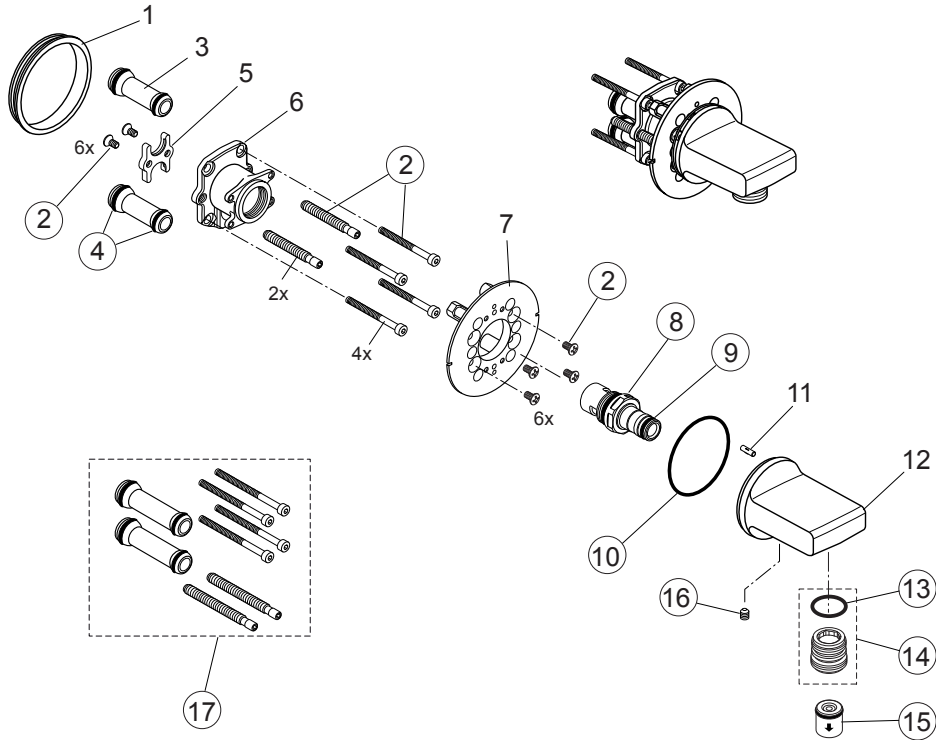

ARCHIMODULE

A 1521 ..

1011 / A 866 491
(+ A 865 612)

Made in Germany

Ideal Standard International BVBA
Chaussée de Wavre, 1789 - box 15
1160 Bruxelles
Belgium

www.idealstandardinternational.com

	P	bar		T	°C		MAX. 10		MAX. 80				Q (3 bar)		l/min	X
							0,5		1	5						
							10		65	65						
							MAX. 80		55	55						