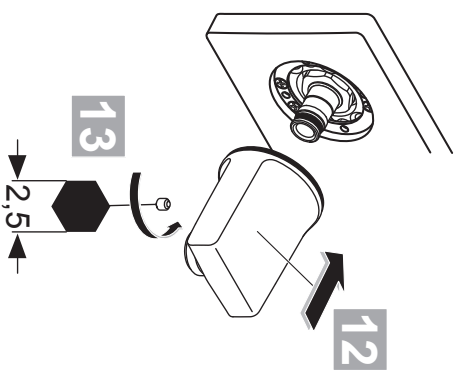

ARCHIMODULE

A 1521 ..

1011 / A 866 491
(+ A 865 612)

Made in Germany

Ideal Standard International BVBA
Chaussée de Wavre, 1789 - box 15
1160 Bruxelles
Belgium

www.idealstandardinternational.com

	P	bar		T	°C		MAX. 10		MAX. 80				Q (3 bar)		l/min	X
							0,5		1	5						
							10		65	65						
							MAX. 80		55	55						