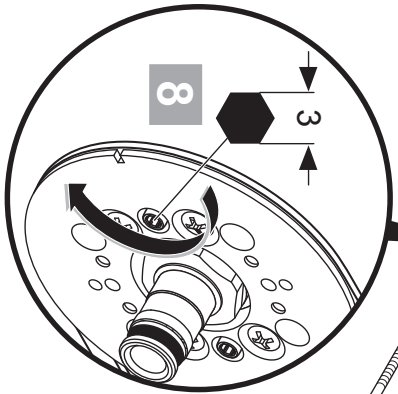

ARCHIMODULE

A 1521 ..

1011 / A 866 491
(+ A 865 612)

Made in Germany

Ideal Standard International BVBA
Chaussée de Wavre, 1789 - box 15
1160 Bruxelles
Belgium

www.idealstandardinternational.com

	P	bar		T	°C		MAX. 10		MAX. 80				Q (3 bar)		l/min	X
							0,5		1	5						
							10		65	65						
							MAX. 80		55	55						