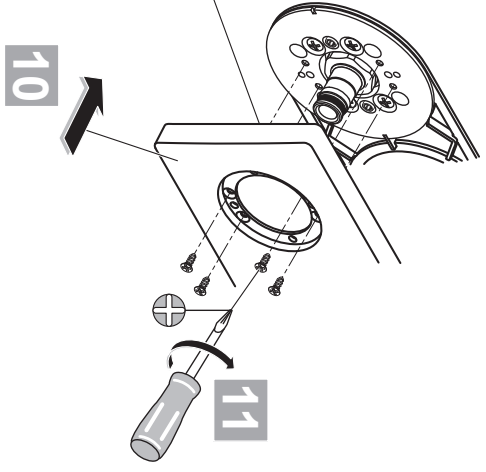

ARCHIMODULE

A 1521 ..

1011 / A 866 491
(+ A 865 612)

Made in Germany

Ideal Standard International BVBA
Chaussée de Wavre, 1789 - box 15
1160 Bruxelles
Belgium

www.idealstandardinternational.com

	P	bar		T	°C		MAX. 10		MAX. 80				Q (3 bar)		l/min	X
							0,5		1	5						
							10		65	65						
							MAX. 80		55	55						