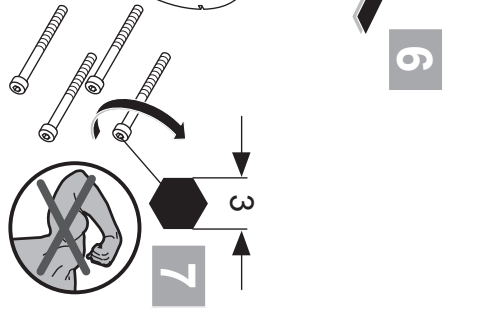

ARCHIMODULE

A 1521 ..

1011 / A 866 491
(+ A 865 612)

Made in Germany

Ideal Standard International BVBA
Chaussée de Wavre, 1789 - box 15
1160 Bruxelles
Belgium

www.idealstandardinternational.com

	P	bar		T	°C		MAX. 10		MAX. 80				Q (3 bar)		l/min	X
							0,5		1	5						
							10		65	65						
							MAX. 80		55	55						