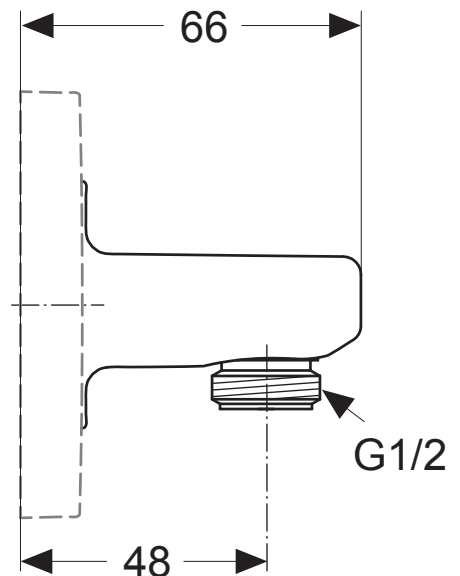

ARCHIMODULE

A 1521 ..

1011 / A 866 491
(+ A 865 612)

Made in Germany

Ideal Standard International BVBA
Chaussée de Wavre, 1789 - box 15
1160 Bruxelles
Belgium

www.idealstandardinternational.com

	P	bar		T	°C		MAX. 10		MAX. 80				Q (3 bar)		l/min	X
							0,5		1	5						
							10		65	65						
							MAX. 80		55	55						