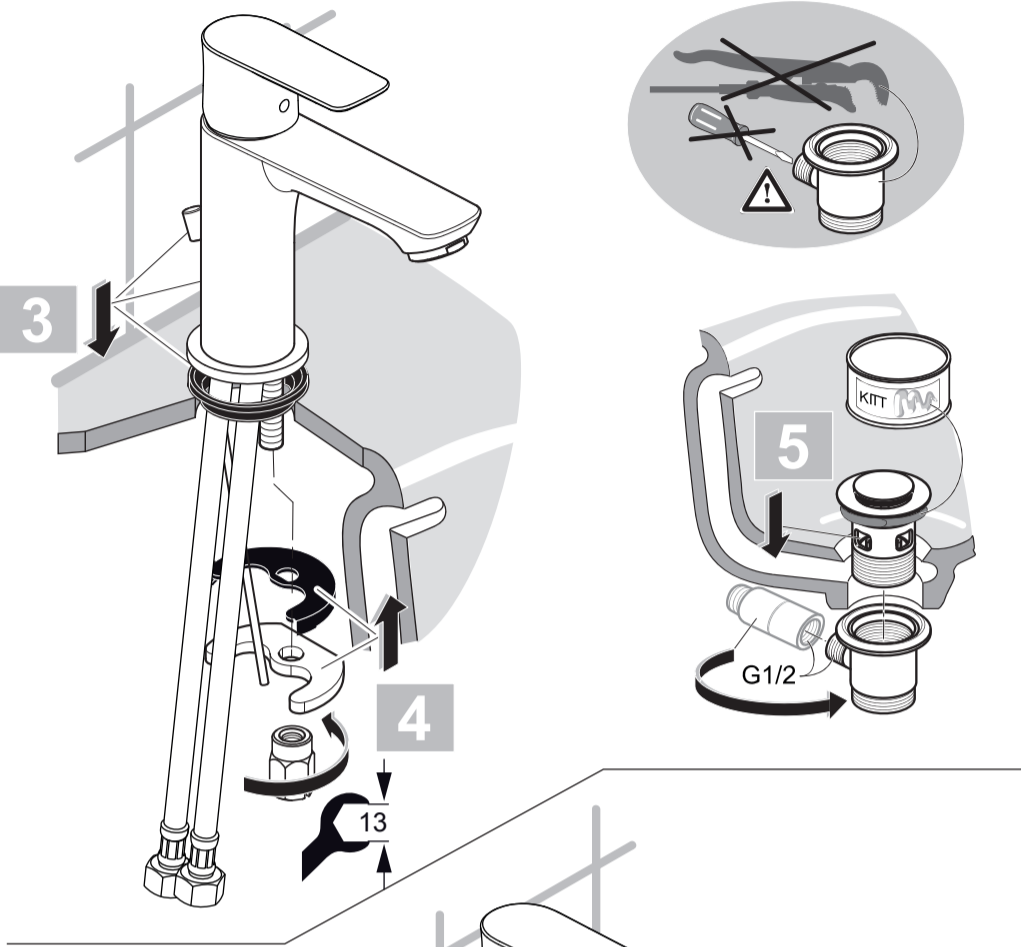

CONNECT AIR

A 7008 .. A 7011 .. A 7013 .. A 7016 ..
 A 7017 .. A 7019 .. A 7026 .. A 7028 ..

0118 / A 868 367
 (+ A 865 612)
 Made in Germany

Ideal Standard International NV
 Corporate Village - Gent Building
 Da Vincilaan 2
 1935 Zaventem
 Belgium

www.idealstandardinternational.com

	P bar					Q (3 bar)
	T °C					I/min 5