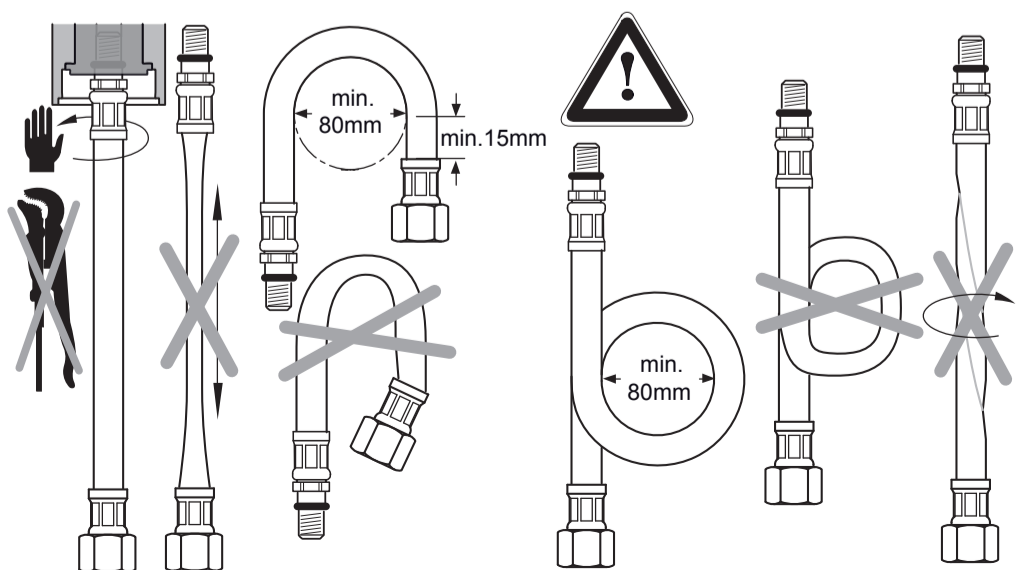

CONNECT AIR

A 7008 .. A 7011 .. A 7013 .. A 7016 ..
 A 7017 .. A 7019 .. A 7026 .. A 7028 ..

0118 / A 868 367
 (+ A 865 612)
 Made in Germany

Ideal Standard International NV
 Corporate Village - Gent Building
 Da Vincilaan 2
 1935 Zaventem
 Belgium

www.idealstandardinternational.com

	P bar					Q (3 bar)
	T °C					I/min 5