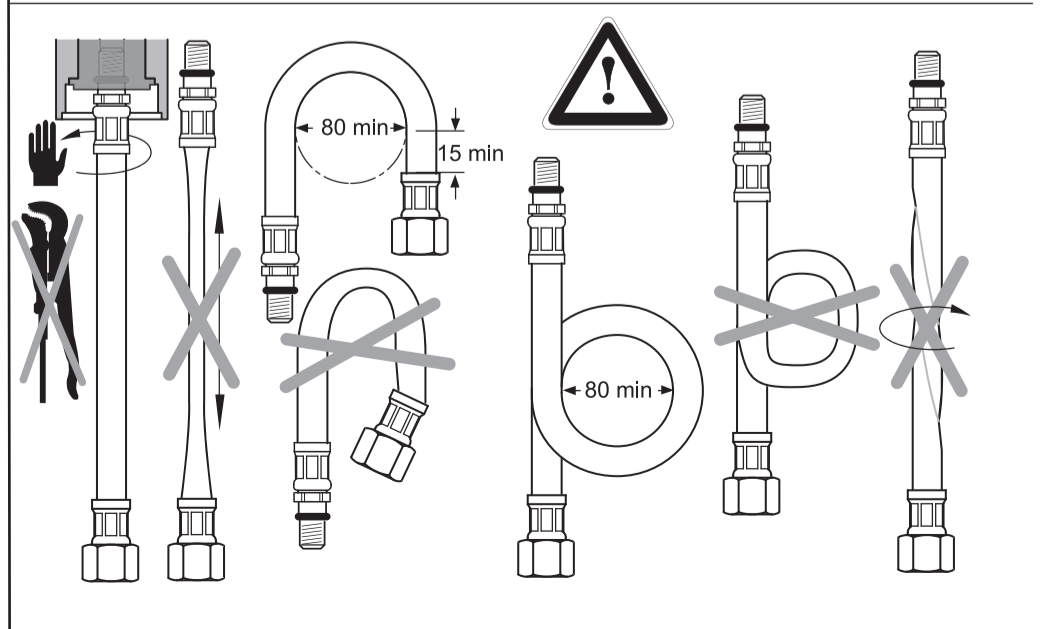

[www.idealstandardinternational.com](http://www.idealstandardinternational.com)

	<b>P</b>	bar		MAX. 10		5		<b>Q</b> (3 bar)
	<b>T</b>	°C		MAX. 80		65		<b>l/min</b>
						40		<b>13</b>