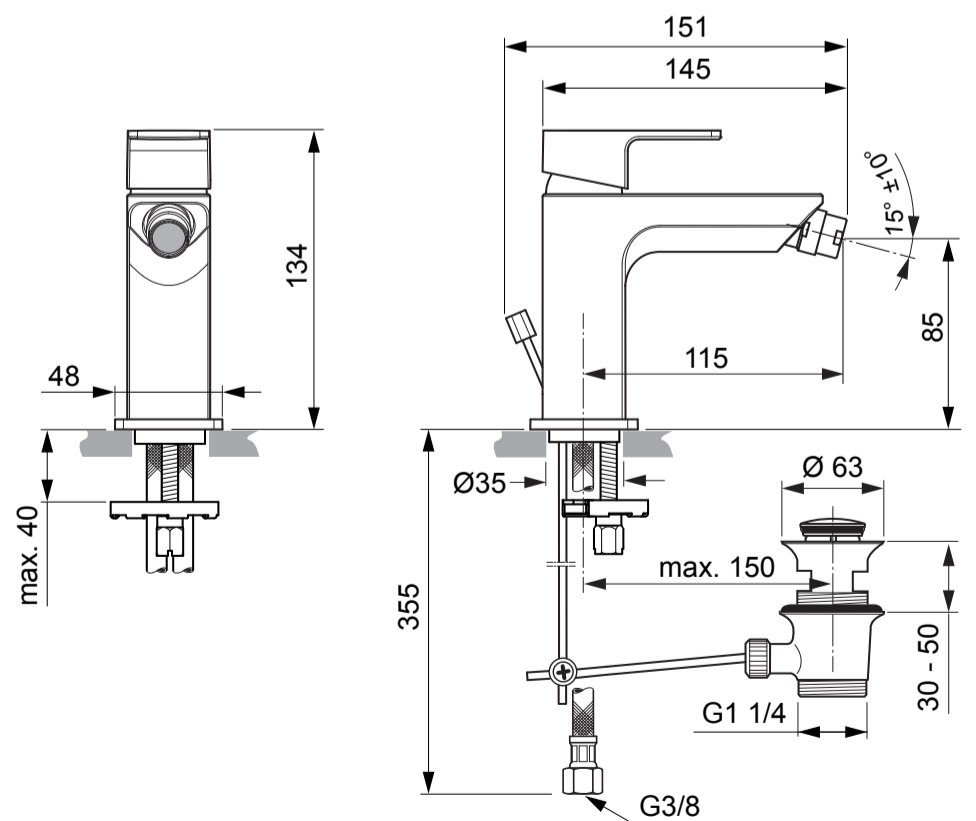

Pos.	Part No.
1	A 861 294 AA
2	A 962 041 NU
3	A 861 223 NU
4	A 861 224 AA
5	A 861 225 NU
6	A 963 299 NU
8	A 861 226 NU
10	A 961 855 NU
12	B 961 119 AA
14	A 960 019 AA
15	A 963 369 AA
16	A 861 295 AA
18	A 964 520 NU
19	A 962 370 NU
20	A 961 172 NU
21	B 960 853 AA

EDGE

A 7118 ..

0418 / A 868 460
 (+ A 865 612)
 Made in Germany

Ideal Standard International NV
 Corporate Village - Gent Building
 Da Vincilaan 2
 1935 Zaventem
 Belgium

www.idealstandardinternational.com

	P	bar		MAX. 10		5		Q	(3 bar)
	T	°C		MAX. 85		65			l/min
						40			5