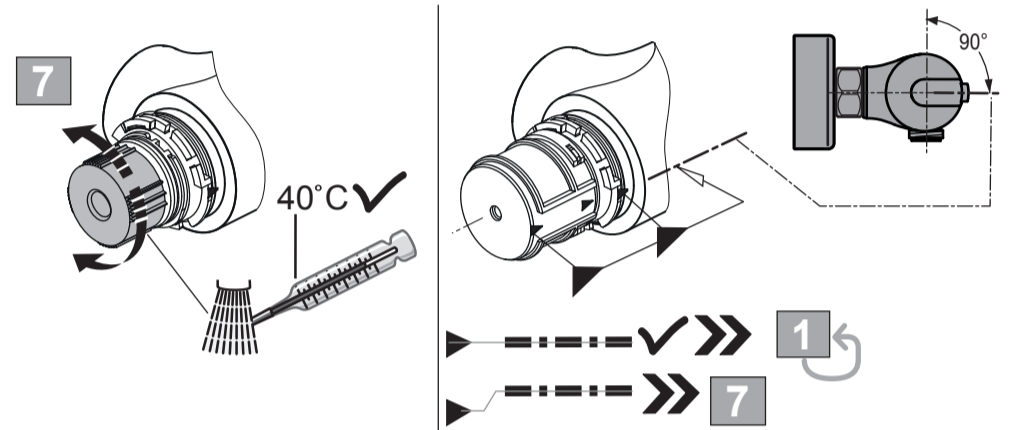

www.idealstandardinternational.com

	<b>P</b>	bar		MAX. 10		5			<b>Q</b> (3 bar)
	<b>T</b>	°C		MAX. 80		65			l/min
						55			<b>21,5</b>

A962568NU