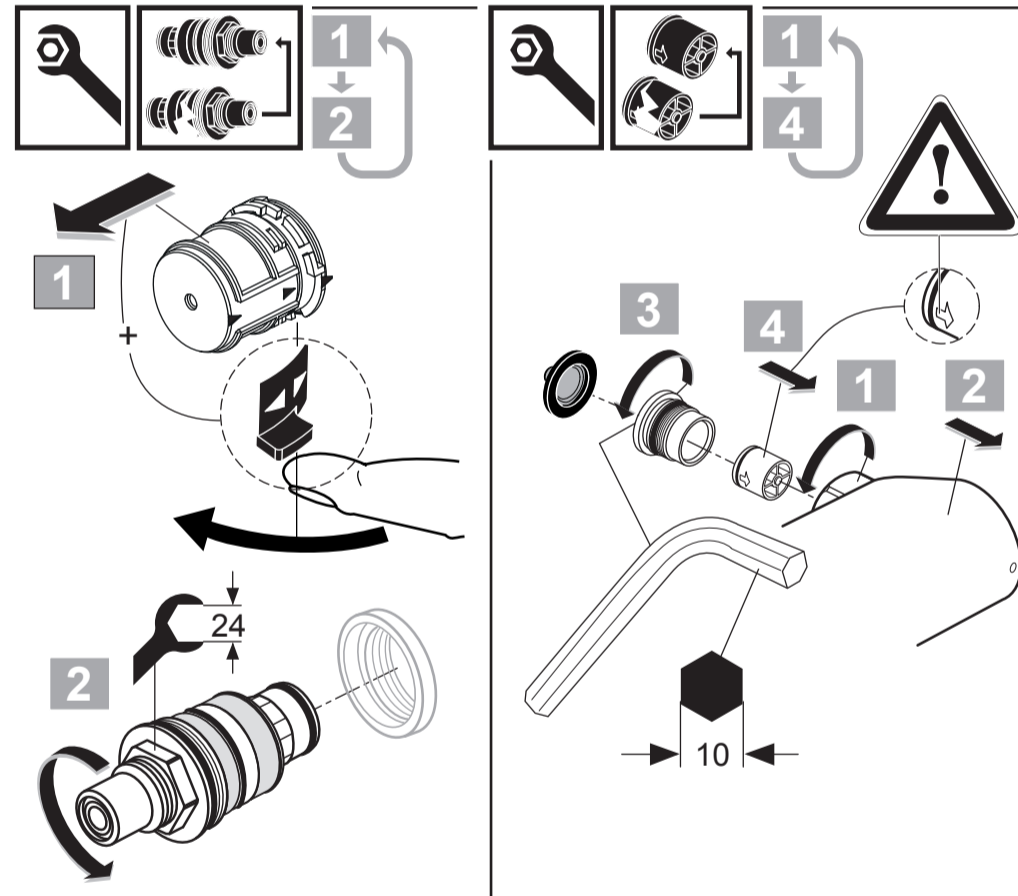

www.idealstandardinternational.com

	<b>P</b>	bar		MAX. 10		5			<b>Q</b> (3 bar)
	<b>T</b>	°C		MAX. 80		65			l/min
						55			<b>21,5</b>

A962568NU