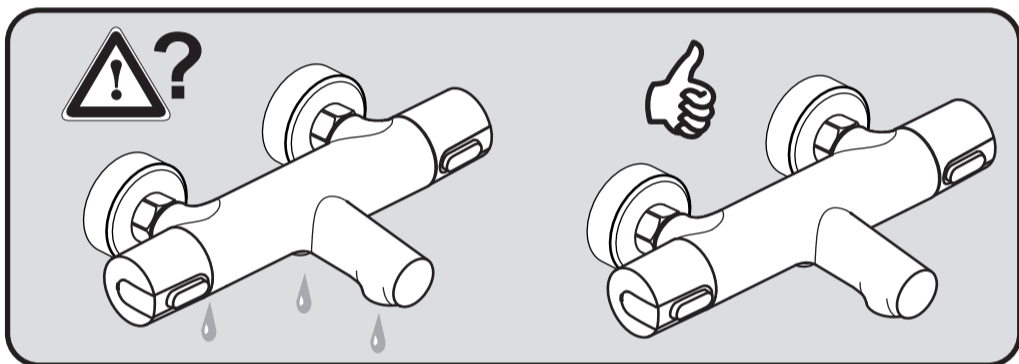

www.idealstandardinternational.com

	<b>P</b>	bar		MAX. 10		5			<b>Q</b> (3 bar)
	<b>T</b>	°C		MAX. 80		65			l/min
						55			<b>21,5</b>

A962568NU