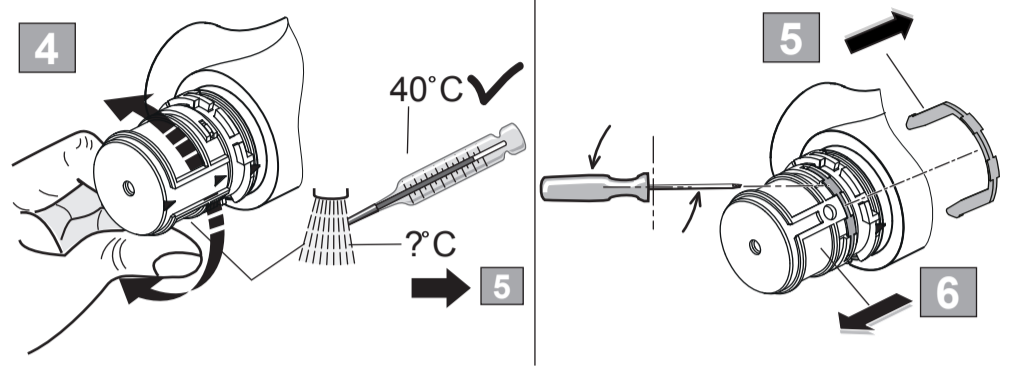

www.idealstandardinternational.com

	<b>P</b>	bar		MAX. 10		5			<b>Q</b> (3 bar)
	<b>T</b>	°C		MAX. 80		65			l/min
						55			<b>21,5</b>

A962568NU