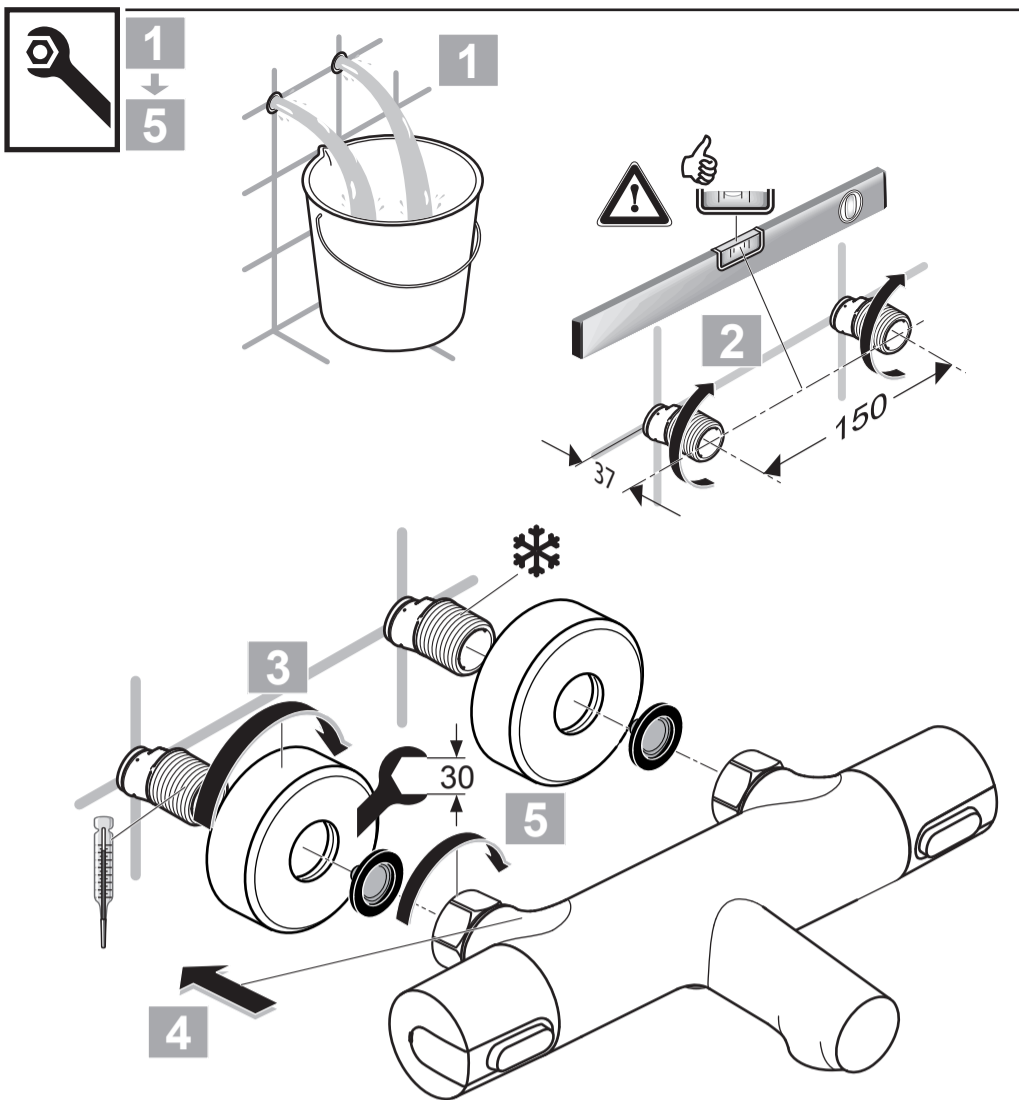

www.idealstandardinternational.com

	<b>P</b>	bar		MAX. 10		5			<b>Q</b> (3 bar)
	<b>T</b>	°C		MAX. 80		65			l/min
						55			<b>21,5</b>

A962568NU