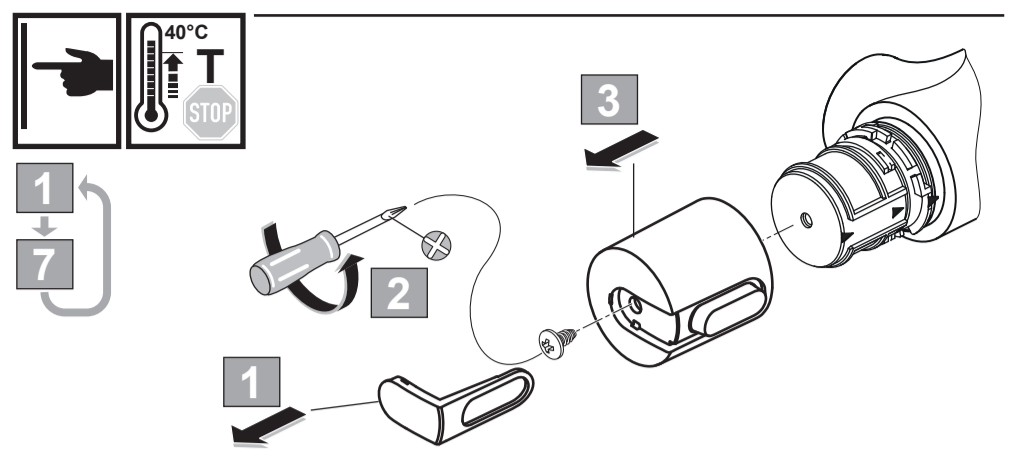

www.idealstandardinternational.com

	<b>P</b>	bar		MAX. 10		5			<b>Q</b> (3 bar)
	<b>T</b>	°C		MAX. 80		65			l/min
						55			<b>21,5</b>

A962568NU