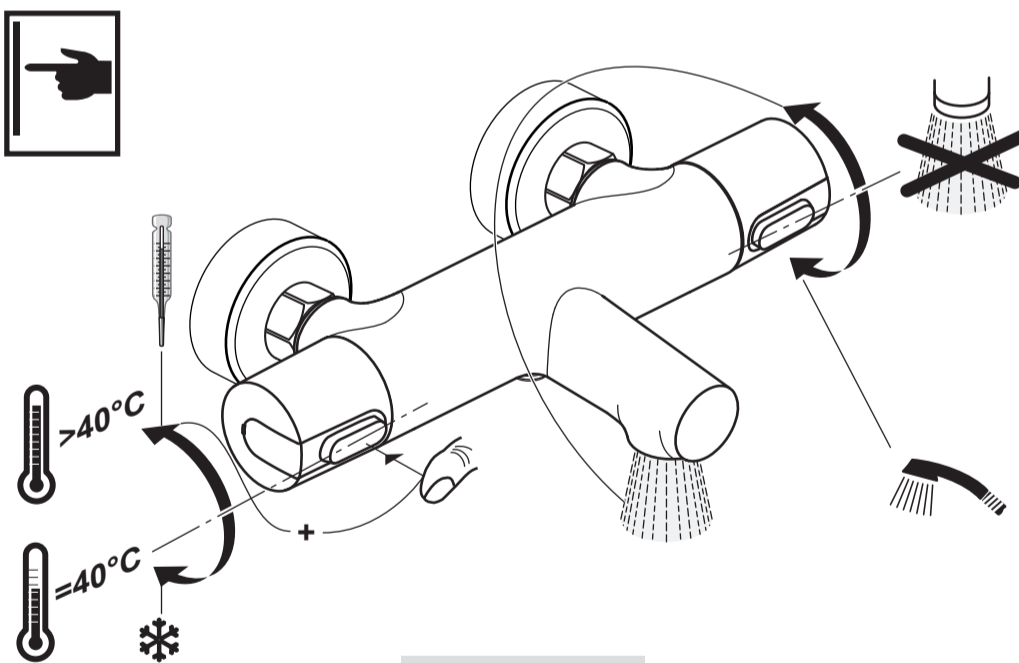

www.idealstandardinternational.com

	<b>P</b>	bar		MAX. 10		5			<b>Q</b> (3 bar)
	<b>T</b>	°C		MAX. 80		65			l/min
						55			<b>21,5</b>

A962568NU