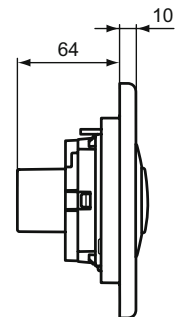

## Betätigungsplatte

Solea™

Artikel-Nr.: R0133AA

## Betätigungsplatte P1

Solea Betätigungsplatte P1

Farbe: AA - Chrom

### Mehr Produktdetails:

Produkttyp:	2-Mengen Spültechnik
Funktionsweise:	Pneumatisch
Gewicht (kg):	0.38
Material:	ABS-Kunststoff
Höhe (mm):	145
Breite (mm):	215
Tiefe/Ausladung (mm):	74
Form:	Rechteckig