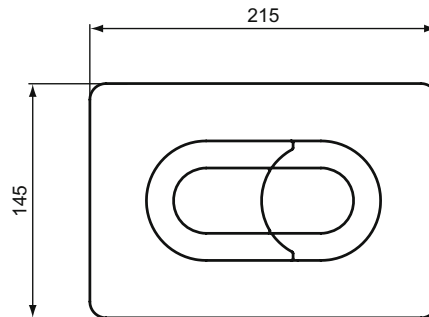

## Betätigungsplatte

Solea™

Artikel-Nr.: R0133AA

## Betätigungsplatte P1

Solea Betätigungsplatte P1

Farbe: AA - Chrom

### Mehr Produktdetails:

Produkttyp:	2-Mengen Spültechnik
Funktionsweise:	Pneumatisch
Gewicht (kg):	0.38
Material:	ABS-Kunststoff
Höhe (mm):	145
Breite (mm):	215
Tiefe/Ausladung (mm):	74
Form:	Rechteckig