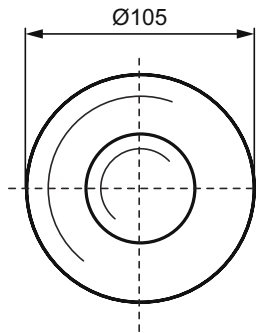

Betätigungsplatte

Septa Pro™

Artikel-Nr.: R0184AC

Betätigungsplatte P2

Septa Pro Betätigungsplatte P2

Farbe: AC - Weiß

Eigenschaften:

- 1-Mengen Spültechnik
- Pneumatische Betätigung

Mehr Produktdetails:

Produkttyp:	1-Mengen Spültechnik
Funktionsweise:	Pneumatisch
Gewicht (kg):	0.377
Material:	ABS-Kunststoff
Höhe (mm):	105
Breite (mm):	105
Tiefe/Ausladung (mm):	118
Form:	Rund