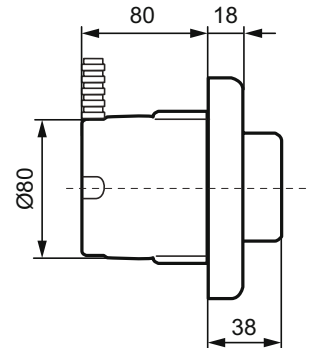

Betätigungsplatte

Septa Pro™

Artikel-Nr.: R0184AC

Betätigungsplatte P2

Septa Pro Betätigungsplatte P2

Farbe: AC - Weiß

Eigenschaften:

- 1-Mengen Spültechnik
- Pneumatische Betätigung

Mehr Produktdetails:

Produkttyp:	1-Mengen Spültechnik
Funktionsweise:	Pneumatisch
Gewicht (kg):	0.377
Material:	ABS-Kunststoff
Höhe (mm):	105
Breite (mm):	105
Tiefe/Ausladung (mm):	118
Form:	Rund