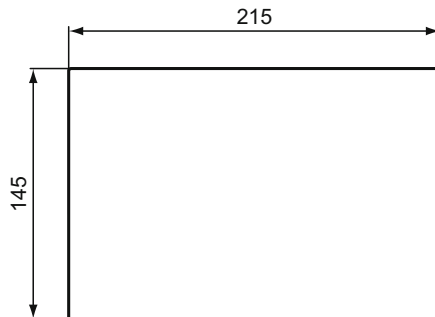

Betätigungsplatte

Septa Pro™

Artikel-Nr.: R0137AA

Revisionsplatte

Septa Pro Revisionsplatte

Farbe: AA - Chrom

Eigenschaften:

· Vandalismussicher

Mehr Produktdetails:

Produkttyp:	Revisionsplatte
Gewicht (kg):	0.56
Material:	ABS-Kunststoff
Höhe (mm):	145
Breite (mm):	215
Tiefe/Ausladung (mm):	2
Form:	Rechteckig