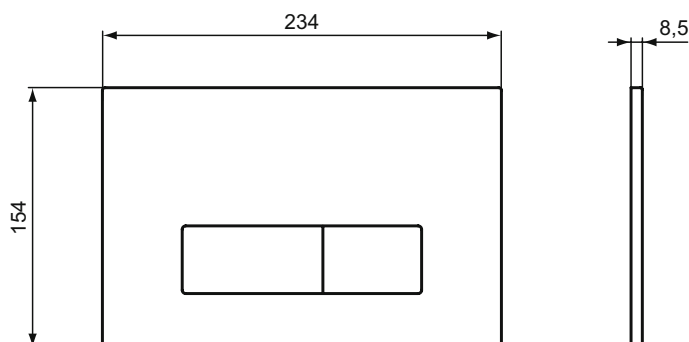

Betätigungsplatte

Oleas™

Artikel-Nr.: R0121JG

Betätigungsplatte M2

Oleas Betätigungsplatte M2

Farbe: JG - Chrom matt

Eigenschaften:

- 2-Mengen-Spültechnik
- Mechanische Betätigung

Mehr Produktdetails:

Produkttyp:	2-Mengen Spültechnik
Funktionsweise:	Mechanisch
Gewicht (kg):	1.00
Material:	Kunststoff, verchromt
Höhe (mm):	154
Breite (mm):	234
Tiefe/Ausladung (mm):	8
Form:	Rechteckig