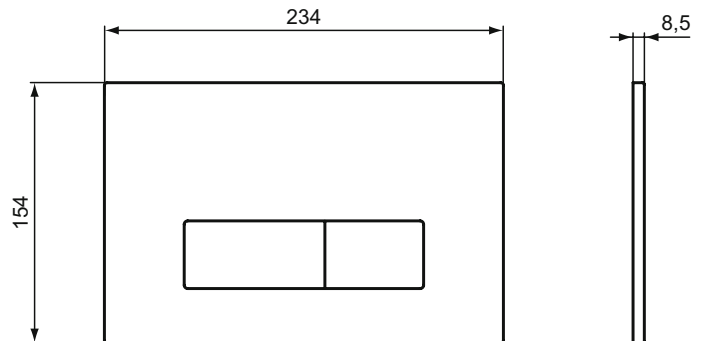

Betätigungsplatte

Oleas™

Artikel-Nr.: R0121AA

Betätigungsplatte M2

Oleas Betätigungsplatte M2

Farbe: AA - Chrom

Eigenschaften:

- 2-Mengen-Spültechnik
- Mechanische Betätigung

Mehr Produktdetails:

Produkttyp:	2-Mengen Spültechnik
Funktionsweise:	Mechanisch
Gewicht (kg):	1.00
Material:	Kunststoff, verchromt
Höhe (mm):	154
Breite (mm):	234
Tiefe/Ausladung (mm):	8
Form:	Rechteckig