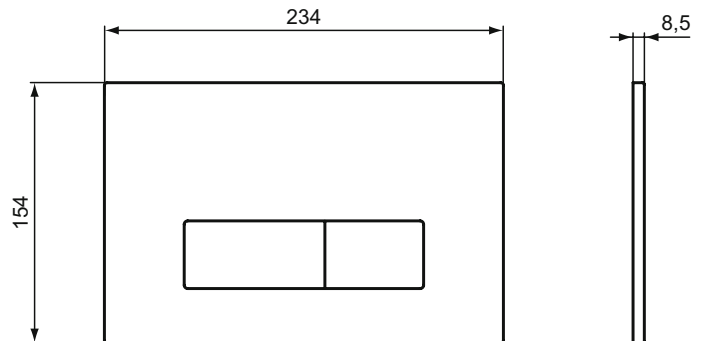

Betätigungsplatte

Oleas™

Artikel-Nr.: R0121A6

Betätigungsplatte M2

Oleas Betätigungsplatte M2

Farbe: A6 - Schwarz

Eigenschaften:

- 2-Mengen-Spültechnik
- Mechanische Betätigung

Mehr Produktdetails:

Produkttyp:	2-Mengen Spültechnik
Funktionsweise:	Mechanisch
Gewicht (kg):	1.00
Material:	Kunststoff, verchromt
Höhe (mm):	154
Breite (mm):	234
Tiefe/Ausladung (mm):	8
Form:	Rechteckig