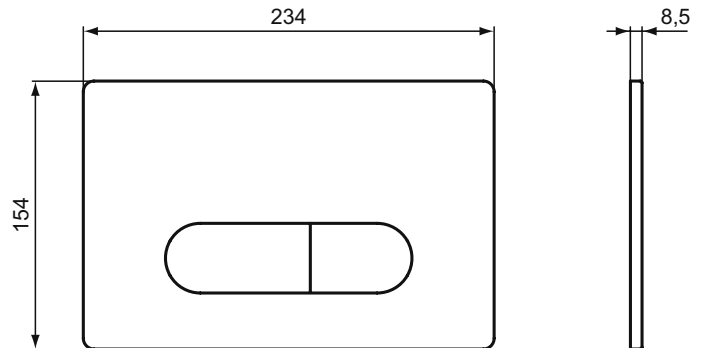

Betätigungsplatte

Oleas™

Artikel-Nr.: R0117AA

Betätigungsplatte M1 Smart-Flush

Oleas Betätigungsplatte M1 SmartFlush

Farbe: AA - Chrom

Eigenschaften:

- 2-Mengen-Spültechnik
- Mechanische Betätigung
- SmartFlush

Mehr Produktdetails:

Produkttyp:	2-Mengen Spültechnik
Funktionsweise:	Mechanisch
Gewicht (kg):	1.00
Material:	ABS-Kunststoff
Höhe (mm):	154
Breite (mm):	234
Tiefe/Ausladung (mm):	8