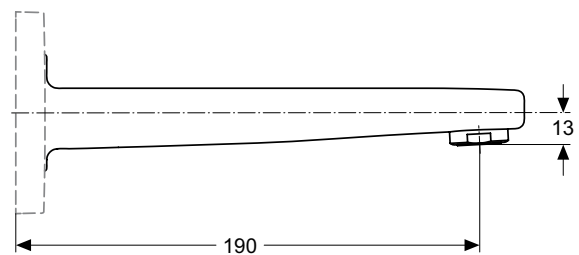

Artikel-Nr.: A1513AA

Wandauslauf Aufputz

Archimodule Wandauslauf Aufputz

Farbe: AA - Chrom

Mehr Produktdetails:

Montage:	Wandmontage
Betriebsdruck (bar):	3
Hahnlöcher:	0
Gewicht (kg):	1.08
Material:	Metall, verchromt