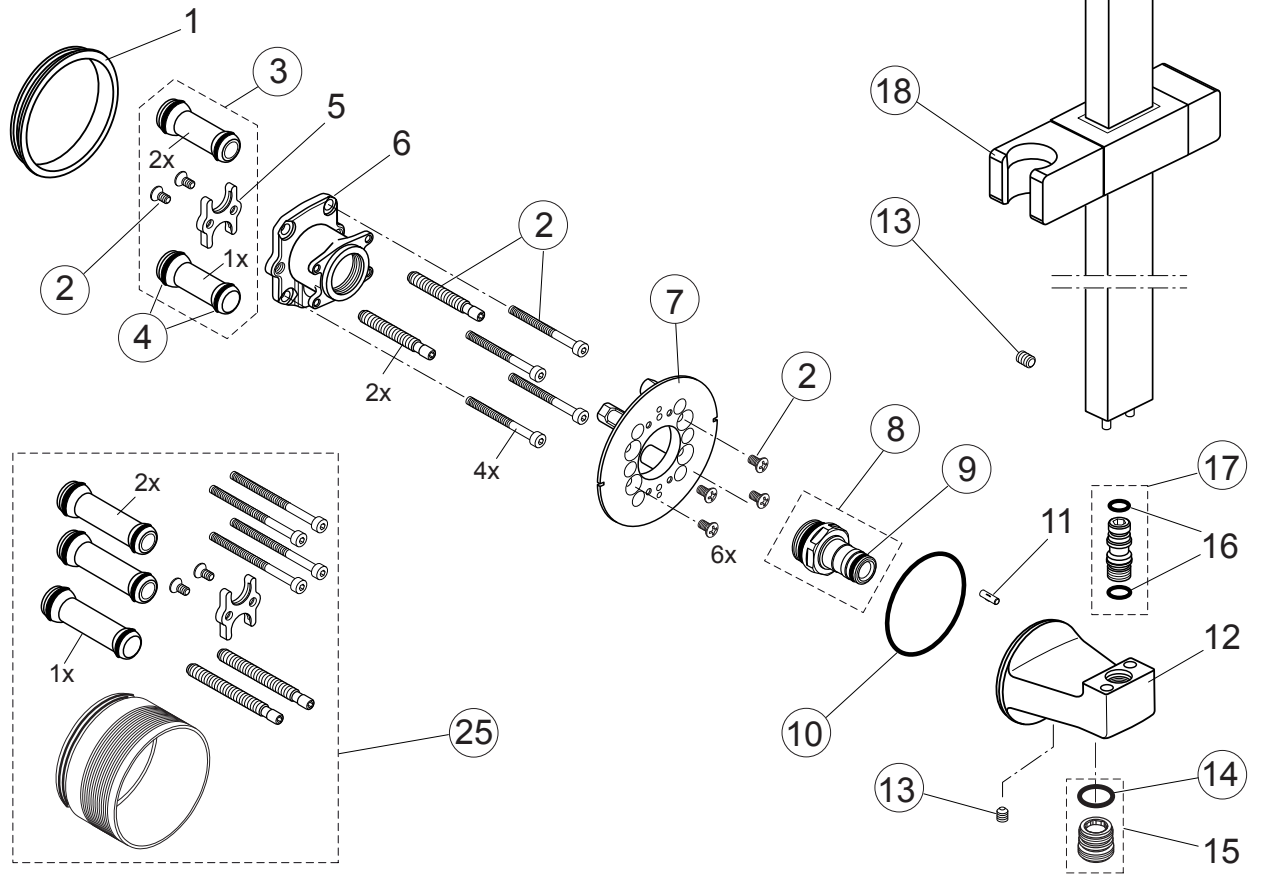

XX = AA, AD ..

- 2 A 860 842 NU
- 3 A 860 847 NU
- 4 A 860 852 NU
- 7 A 860 853 NU
- 8 A 860 867 NU
- 9 A 963 495 NU
- 10 A 961 863 NU
- 13 A 962 625 NU
- 14 A 961 810 NU
- 17 A 860 872 NU
- 18 A 860 870 XX
- 24 A 860 825 XX
- 25 A 963 738 NU

www.idealstandardinternational.com

X =
 A1526.. = 689mm
 A1527.. = 689mm
 A1528.. = 900mm
 A1529.. = 900mm

	P bar		MAX. 10		5		Q (3 bar)
	T °C		MAX. 80		65 55		
							l/min 15