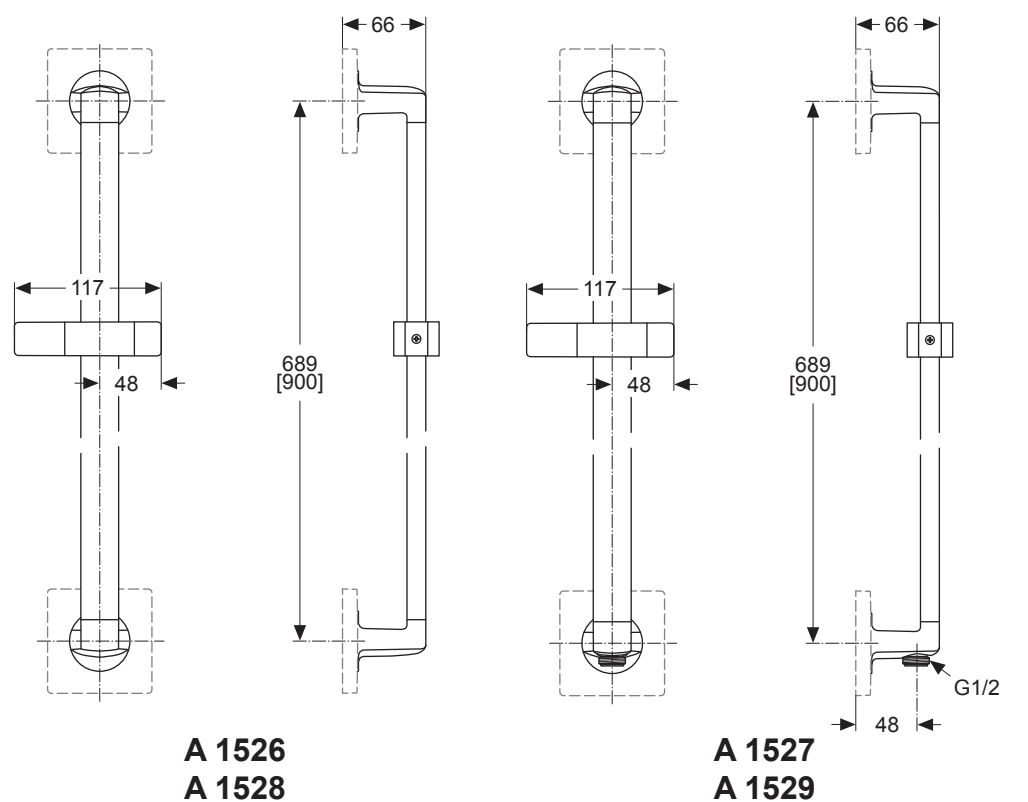

ARCHIMODULE

A 1526 .. A 1527 .. A 1528 .. A 1529 ..

0216 / A 866 493
(+ A 865 612)
Made in Germany