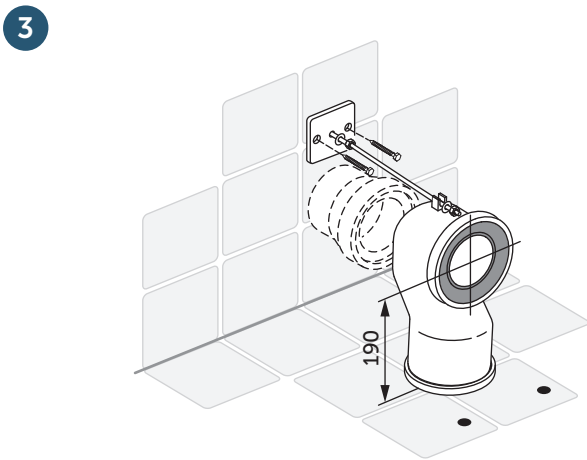

C.AIR

Installation - Installazione - Installation - Montage - Instalación - Montering - Монтаж
 Montáž - Paigaldamine - Εγκατάσταση - Beszerelés - Montavimas - Montāža - Instalare
 Инсталација - Montaž - Установка - Montaža - Montáž - Montaj - Інсталяція

 **E0733** 300 x 180 x 385

 **E0365**
E0366
E0367
E0368 365 x 445 x 50

 **E0137**
E0798 360 x 660 x 400

7

8

9

10

Ideal Standard International NV
 Corporate Village – Gent Building
 Da Vincilaan 2
 B1935 – Zaventem
 Belgium