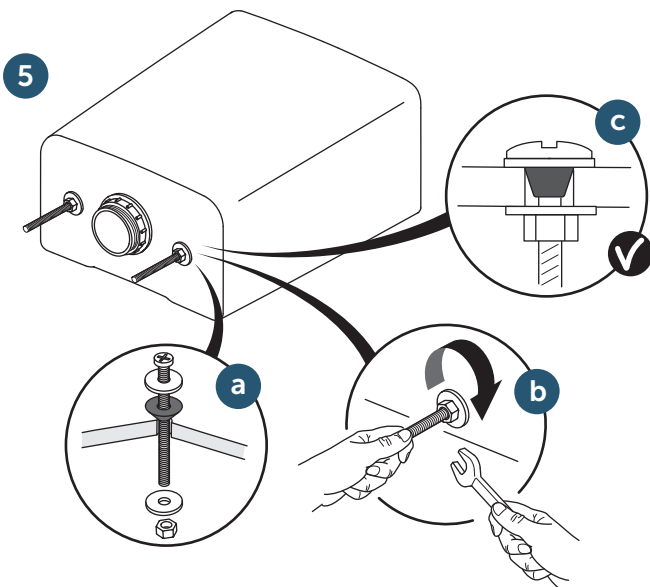

C.AIR

Installation - Installazione - Installation - Montage - Instalación - Montering - Монтаж
 Montáž - Paigaldamine - Εγκατάσταση - Beszerelés - Montavimas - Montāža - Instalare
 Инсталација - Montaž - Установка - Montaža - Montáž - Montaj - Інсталяція

 **E0733** 300 x 180 x 385

 **E0365**
E0366
E0367
E0368 365 x 445 x 50

 **E0137**
E0798 360 x 660 x 400

7

8

9

10

Ideal Standard International NV
 Corporate Village – Gent Building
 Da Vincilaan 2
 B1935 – Zaventem
 Belgium