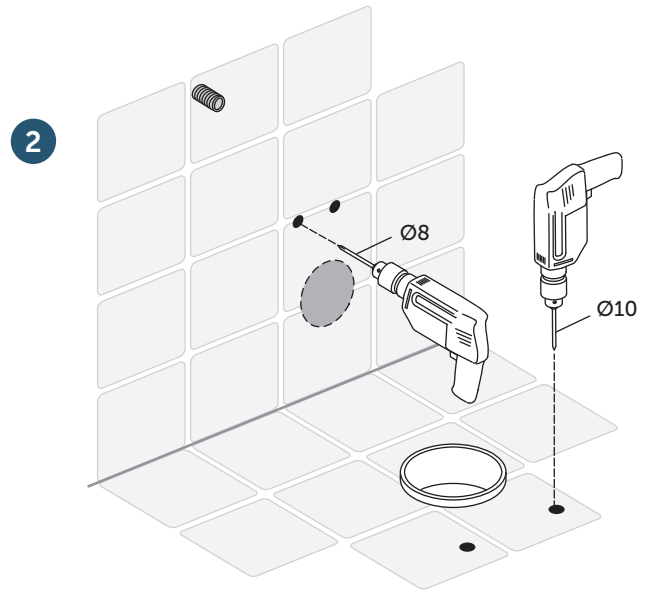

C.AIR

Installation - Installazione - Installation - Montage - Instalación - Montering - Монтаж
 Montáž - Paigaldamine - Εγκατάσταση - Beszerelés - Montavimas - Montāža - Instalare
 Инсталација - Montaž - Установка - Montaža - Montáž - Montaj - Інсталяція

 **E0733** 300 x 180 x 385

 **E0365**
E0366
E0367
E0368 365 x 445 x 50

 **E0137**
E0798 360 x 660 x 400

7

8

9

10

Ideal Standard International NV
 Corporate Village – Gent Building
 Da Vincilaan 2
 B1935 – Zaventem
 Belgium