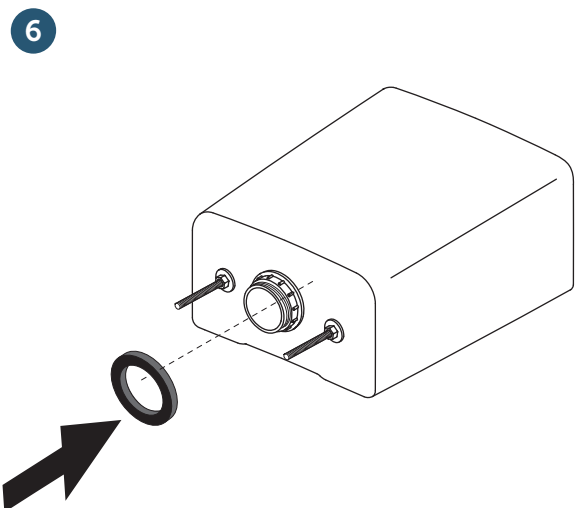

C.AIR

Installation - Installazione - Installation - Montage - Instalación - Montering - Монтаж
 Montáž - Paigaldamine - Εγκατάσταση - Beszerelés - Montavimas - Montāža - Instalare
 Инсталација - Montaž - Установка - Montaža - Montáž - Montaj - Інсталяція

 **E0733** 300 x 180 x 385

 **E0365**
E0366
E0367
E0368 365 x 445 x 50

 **E0137**
E0798 360 x 660 x 400

7

8

9

10

Ideal Standard International NV
 Corporate Village – Gent Building
 Da Vincilaan 2
 B1935 – Zaventem
 Belgium