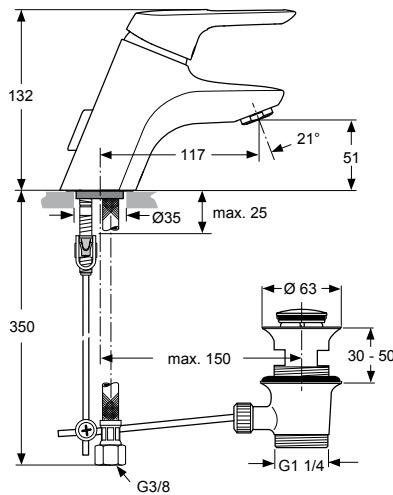

# Ceramix Blue A5646.. A5651.. A5653..

Baujahr: Januar 2011

Einhebelmischer mit flex. Schlauch G3/8 mit Ab- und Überlauf verchromt A5646AA

Einhebelmischer mit Zuflussrohr mit Ab- und Überlauf verchromt A5653AA

Einhebelmischer Piccolo mit flex. Schlauch G3/8 mit Ab- und Überlauf verchromt A5651AA

Ceramix Blue

Für XX = Oberflächenkennung einsetzen:  
chrom - statt XX = AA einsetzen

Beispiel Ersatzteil-Bestellung:  
A963313AA in chrom

Pos.	Bezeichnung	Ersatzteil-Bestellnr.	Liefermenge	Pos.	Bezeichnung	Ersatzteil-Bestellnr.	Liefermenge
1	Griffhebel mit Logo ISI	A 963 313 XX	1 St.	12	Zuflussrohr, Cliptechnik		
2	Verschlusskappe rot/blau	A 963 054 NU	1 St.	13	Gehäuse / Batteriekörper WT		
3	Gewindestift M5x10 SW2,5	A 963 309 NU	1 St.	14	O - Ring Ø8x1,5	A 961 118 NU	1 St.
4	Abdeckkappe + pos. 5+22	B 960 862 XX	1 Set	15	Steckanschluss WT M24x1		
5	Gewindering M43x1,5 / M41x1,5			16	Luftsprudler M24x1 -A-	A 960 321 XX	1 St.
6	Eco-Kit / Heisswasserstop	A 963 314 NU	1 Set	17	Stütze /Rohrführung ( nur bei A5653AA)		
7	Kartusche Ø40 komplett	A 963 785 NU	1 St.	18	Befestigungs-Set	A 960 949 NU	1 Set
8	Einsatzstück			19	Zugstange komplett	A 963 357 XX	1 St.
9	Clip			20	Klemmstück	A 963 404 NU	1 St.
10	O - Ring Ø10x2,5	A 963 788 NU	1 St.	21	Ab- und Überlauf kpl.	A 961 230 XX	1 St.
11	Flex. Schlauch, Cliptechnik	A 963 324 NU	1 St.	22	Schlüssel f. Pos.5 - enthalten in Pos.4		