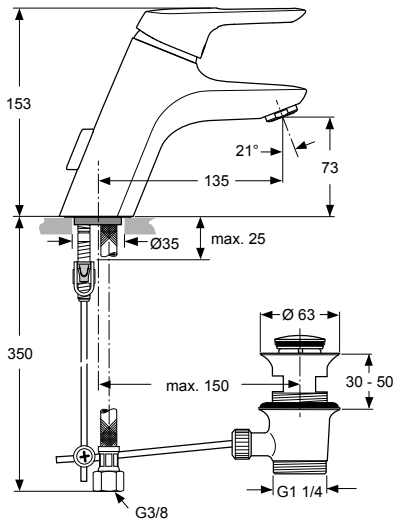

# Ceramix Blue A5646.. A5651.. A5653..

Baujahr: Januar 2011

Einhebelmischer mit flex. Schlauch G3/8 mit Ab- und Überlauf verchromt A5646AA

Einhebelmischer mit Zuflussrohr mit Ab- und Überlauf verchromt A5653AA

Einhebelmischer Piccolo mit flex. Schlauch G3/8 mit Ab- und Überlauf verchromt A5651AA

Ceramix Blue

Für XX = Oberflächenkennung einsetzen:  
chrom - statt XX = AA einsetzen

Beispiel Ersatzteil-Bestellung:  
A963313AA in chrom

Pos.	Bezeichnung	Ersatzteil-Bestellnr.	Liefermenge	Pos.	Bezeichnung	Ersatzteil-Bestellnr.	Liefermenge
1	Griffhebel mit Logo ISI	A 963 313 XX	1 St.	12	Zuflussrohr, Cliptechnik		
2	Verschlusskappe rot/blau	A 963 054 NU	1 St.	13	Gehäuse / Batteriekörper WT		
3	Gewindestift M5x10 SW2,5	A 963 309 NU	1 St.	14	O - Ring Ø8x1,5	A 961 118 NU	1 St.
4	Abdeckkappe + pos. 5+22	B 960 862 XX	1 Set	15	Steckanschluss WT M24x1		
5	Gewindering M43x1,5 / M41x1,5			16	Luftsprudler M24x1 -A-	A 960 321 XX	1 St.
6	Eco-Kit / Heisswasserstop	A 963 314 NU	1 Set	17	Stütze /Rohrführung ( nur bei A5653AA)		
7	Kartusche Ø40 komplett	A 963 785 NU	1 St.	18	Befestigungs-Set	A 960 949 NU	1 Set
8	Einsatzstück			19	Zugstange komplett	A 963 357 XX	1 St.
9	Clip			20	Klemmstück	A 963 404 NU	1 St.
10	O - Ring Ø10x2,5	A 963 788 NU	1 St.	21	Ab- und Überlauf kpl.	A 961 230 XX	1 St.
11	Flex. Schlauch, Cliptechnik	A 963 324 NU	1 St.	22	Schlüssel f. Pos.5 - enthalten in Pos.4		