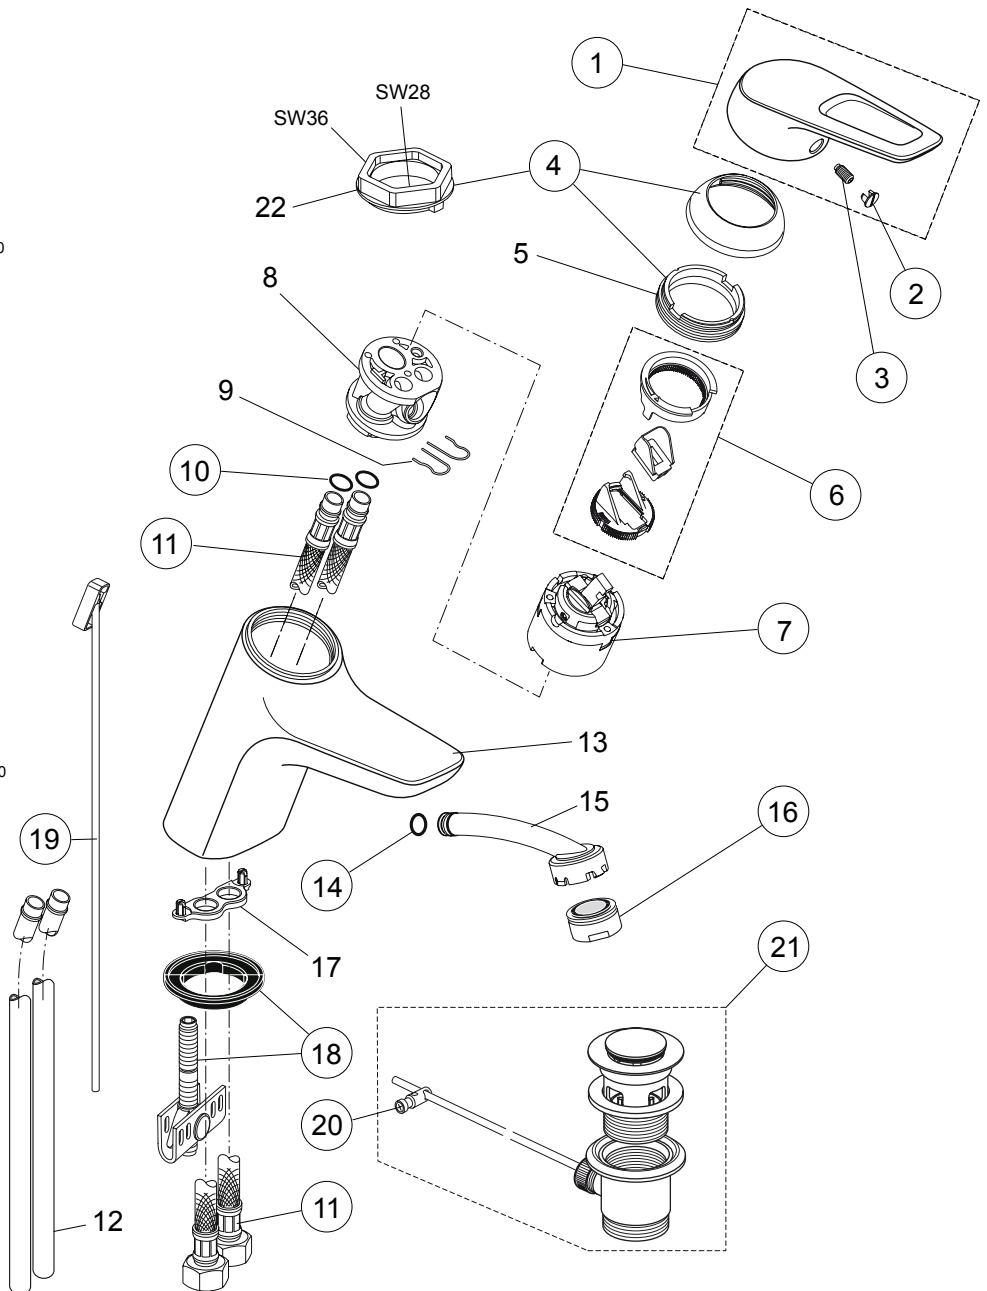

# Ceramix Blue A5646.. A5651.. A5653..

Baujahr: Januar 2011

Einhebelmischer mit flex. Schlauch G3/8 mit Ab- und Überlauf verchromt A5646AA

Einhebelmischer mit Zuflussrohr mit Ab- und Überlauf verchromt A5653AA

Einhebelmischer Piccolo mit flex. Schlauch G3/8 mit Ab- und Überlauf verchromt A5651AA

Ceramix Blue

Für XX = Oberflächenkennung einsetzen:  
chrom - statt XX = AA einsetzen

Beispiel Ersatzteil-Bestellung:  
A963313AA in chrom

Pos.	Bezeichnung	Ersatzteil-Bestellnr.	Liefermenge	Pos.	Bezeichnung	Ersatzteil-Bestellnr.	Liefermenge
1	Griffhebel mit Logo ISI	A 963 313 XX	1 St.	12	Zuflussrohr, Cliptechnik		
2	Verschlusskappe rot/blau	A 963 054 NU	1 St.	13	Gehäuse / Batteriekörper WT		
3	Gewindestift M5x10 SW2,5	A 963 309 NU	1 St.	14	O - Ring Ø8x1,5	A 961 118 NU	1 St.
4	Abdeckkappe + pos. 5+22	B 960 862 XX	1 Set	15	Steckanschluss WT M24x1		
5	Gewindering M43x1,5 / M41x1,5			16	Luftsprudler M24x1 -A-	A 960 321 XX	1 St.
6	Eco-Kit / Heisswasserstop	A 963 314 NU	1 Set	17	Stütze /Rohrführung ( nur bei A5653AA)		
7	Kartusche Ø40 komplett	A 963 785 NU	1 St.	18	Befestigungs-Set	A 960 949 NU	1 Set
8	Einsatzstück			19	Zugstange komplett	A 963 357 XX	1 St.
9	Clip			20	Klemmstück	A 963 404 NU	1 St.
10	O - Ring Ø10x2,5	A 963 788 NU	1 St.	21	Ab- und Überlauf kpl.	A 961 230 XX	1 St.
11	Flex. Schlauch, Cliptechnik	A 963 324 NU	1 St.	22	Schlüssel f. Pos.5 - enthalten in Pos.4		