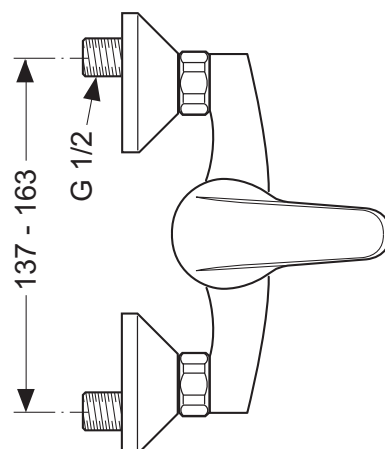

ab Seite 720

Farben (für .. Farbe einsetzen)
AA Chrom

Ausschreibungstext

CeraPlan slimline Einhebel-Waschtischarmatur DN 15. Starrer Gussauslauf und Luftsprudler. Zugknopf-Ablaufgarnitur G1 1/4. Ausladung 109 mm. Auslaufhöhe 45 mm. Bedienungshebel aus Metall. Befestigung von unten (EASY FIX). Ø40 mm Kartusche mit keramischen Dichtscheiben. Lebensdauertest EN 817. Geräuschverhalten DIN 4109, Gruppe 1.

** **Oberflächen** (für .. Oberfläche einsetzen)

A = AA Chrom

Badarmaturen
Duschsysteme
Accessoires

B2396 .., B1380 ..

Ausschreibungstext

CeraPlan slimline Einhebel-Badearmatur AP DN 15. Rückflussverhinderer. DVGW-Eigensicher. Ausladung 154 mm. S-Anschlüsse verdeckt und geräuschgedämpft (verstellbar von 137 - 163 mm). Bedienungshebel aus Metall. Ø47 mm Kartusche mit keramischen Dichtscheiben. Kartuschenübersetzung aus Edelstahl. Schwenkbereich 120°. Integriertes Fettreservoir (lebensmittelverträglich). Integrierte Heißwassertemperaturkontrolle. Lebensdauertest EN 817. Geräuschverhalten DIN 4109, Gruppe 1.

CeraPlan slimline Einhebel-Brausearmatur AP DN 15. Rückflussverhinderer. DVGW-Eigensicher. S-Anschlüsse verdeckt und geräuschgedämpft (verstellbar von 137 - 163 mm). Ø40 mm Kartusche mit keramischen Dichtscheiben. Lebensdauertest EN 817. Geräuschverhalten DIN 4109, Gruppe 1.

Produkt	Artikel-Nr.	B x T x H in mm	kg
Badearmatur AP	B1381AA		
Brausearmatur AP	B1382AA		

** **Oberflächen** (für .. Oberfläche einsetzen)
A = AA Chrom

B1381 ..

B1382 ..

Badarmaturen
Duschsysteme
Accessoires