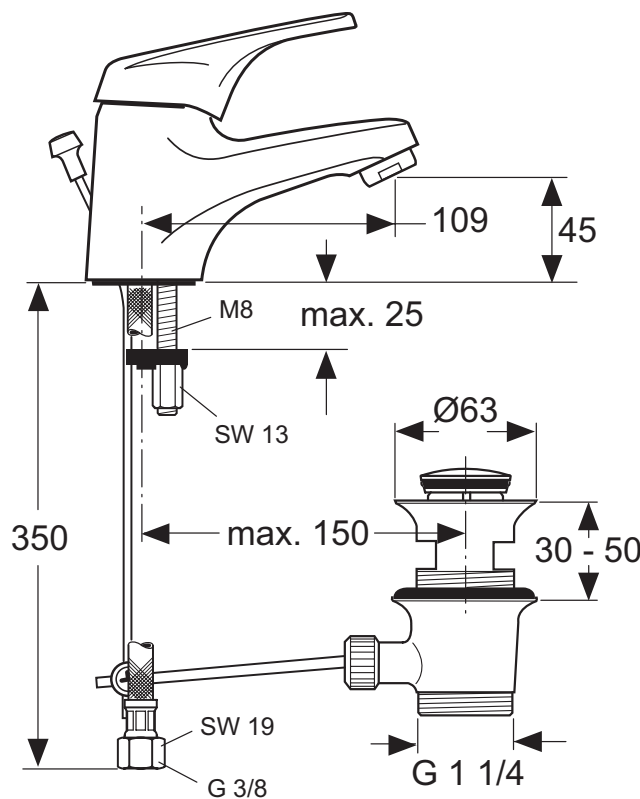

ab Seite 720

Farben (für .. Farbe einsetzen)
AA Chrom

Ausschreibungstext

CeraPlan slimline Einhebel-Waschtischarmatur DN 15. Starrer Gussauslauf und Luftsprudler. Zugknopf-Ablaufgarnitur G1 1/4. Ausladung 109 mm. Auslaufhöhe 45 mm. Bedienungshebel aus Metall. Befestigung von unten (EASY FIX). Ø40 mm Kartusche mit keramischen Dichtscheiben. Lebensdauertest EN 817. Geräuschverhalten DIN 4109, Gruppe 1.

Produktvarianten

CeraPlan slimline Einhebel-Waschtischarmatur DN 15. Mit Kunststoff-Zugknopf-Ablaufgarnitur.

Produkt	Artikel-Nr.	B x T x H in mm	kg
Waschtischarmatur	B2396AA		

Produktvarianten

Waschtischarmatur mit Kunststoff-Ablaufgarnitur	B1380AA		
---	---------	--	--

** **Oberflächen** (für .. Oberfläche einsetzen)

A = AA Chrom

Badarmaturen
Duschsysteme
Accessoires

B2396 .., B1380 ..

Ausschreibungstext

CeraPlan slimline Einhebel-Badearmatur AP DN 15. Rückflussverhinderer. DVGW-Eigensicher. Ausladung 154 mm. S-Anschlüsse verdeckt und geräuschgedämpft (verstellbar von 137 - 163 mm). Bedienungshebel aus Metall. Ø47 mm Kartusche mit keramischen Dichtscheiben. Kartuschenübersetzung aus Edelstahl. Schwenkbereich 120°. Integriertes Fettreservoir (lebensmittelverträglich). Integrierte Heißwassertemperaturkontrolle. Lebensdauertest EN 817. Geräuschverhalten DIN 4109, Gruppe 1.

CeraPlan slimline Einhebel-Brausearmatur AP DN 15. Rückflussverhinderer. DVGW-Eigensicher. S-Anschlüsse verdeckt und geräuschgedämpft (verstellbar von 137 - 163 mm). Ø40 mm Kartusche mit keramischen Dichtscheiben. Lebensdauertest EN 817. Geräuschverhalten DIN 4109, Gruppe 1.