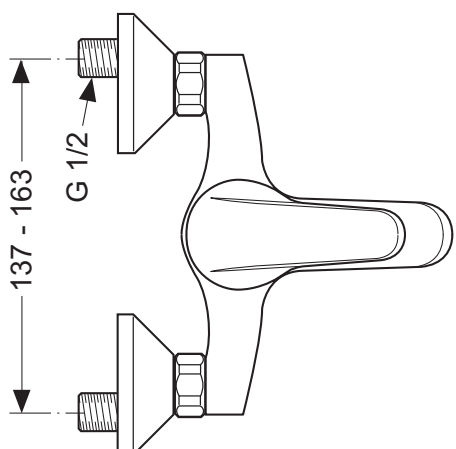

ab Seite 720

Farben (für .. Farbe einsetzen)
AA Chrom

Ausschreibungstext

CeraPlan slimline Einhebel-Waschtischarmatur DN 15. Starrer Gussauslauf und Luftsprudler. Zugknopf-Ablaufgarnitur G1 1/4. Ausladung 109 mm. Auslaufhöhe 45 mm. Bedienungshebel aus Metall. Befestigung von unten (EASY FIX). Ø40 mm Kartusche mit keramischen Dichtscheiben. Lebensdauertest EN 817. Geräuschverhalten DIN 4109, Gruppe 1.

** **Oberflächen** (für .. Oberfläche einsetzen)

A = AA Chrom

Badarmaturen
Duschsysteme
Accessoires

B2396 .., B1380 ..

Ausschreibungstext

CeraPlan slimline Einhebel-Badearmatur AP DN 15. Rückflussverhinderer. DVGW-Eigensicher. Ausladung 154 mm. S-Anschlüsse verdeckt und geräuschgedämpft (verstellbar von 137 - 163 mm). Bedienungshebel aus Metall. Ø47 mm Kartusche mit keramischen Dichtscheiben. Kartuschenübersetzung aus Edelstahl. Schwenkbereich 120°. Integriertes Fettreservoir (lebensmittelverträglich). Integrierte Heißwassertemperaturkontrolle. Lebensdauertest EN 817. Geräuschverhalten DIN 4109, Gruppe 1.

CeraPlan slimline Einhebel-Brausearmatur AP DN 15. Rückflussverhinderer. DVGW-Eigensicher. S-Anschlüsse verdeckt und geräuschgedämpft (verstellbar von 137 - 163 mm). Ø40 mm Kartusche mit keramischen Dichtscheiben. Lebensdauertest EN 817. Geräuschverhalten DIN 4109, Gruppe 1.

Produkt	Artikel-Nr.	B x T x H in mm	kg
Badearmatur AP	B1381AA		
Brausearmatur AP	B1382AA		

** **Oberflächen** (für .. Oberfläche einsetzen)
A = AA Chrom

B1381 ..

B1382 ..

Badarmaturen
Duschsysteme
Accessoires