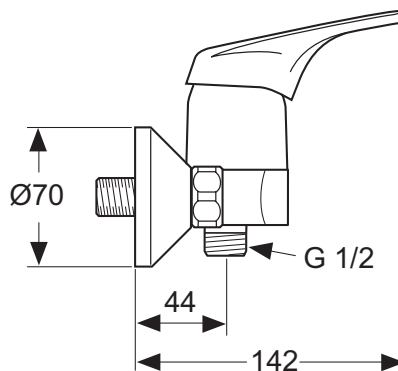

Ausschreibungstext

CeraPlan slimline Einhebel-Badearmatur AP DN 15. Rückflussverhinderer. DVGW-Eigensicher. Ausladung 154 mm. S-Anschlüsse verdeckt und geräuschgedämpft (verstellbar von 137 - 163 mm). Bedienungshebel aus Metall. Ø47 mm Kartusche mit keramischen Dichtscheiben. Kartuschenübersetzung aus Edelstahl. Schwenkbereich 120°. Integriertes Fettreservoir (lebensmittelverträglich). Integrierte Heißwassertemperaturkontrolle. Lebensdauertest EN 817. Geräuschverhalten DIN 4109, Gruppe 1.

CeraPlan slimline Einhebel-Brausearmatur AP DN 15. Rückflussverhinderer. DVGW-Eigensicher. S-Anschlüsse verdeckt und geräuschgedämpft (verstellbar von 137 - 163 mm). Ø40 mm Kartusche mit keramischen Dichtscheiben. Lebensdauertest EN 817. Geräuschverhalten DIN 4109, Gruppe 1.

Produkt	Artikel-Nr.	B x T x H in mm	kg
Badearmatur AP	B1381AA		
Brausearmatur AP	B1382AA		

** **Oberflächen** (für .. Oberfläche einsetzen)
A = AA Chrom

B1381 ..

B1382 ..

Badarmaturen
Duschsysteme
Accessoires