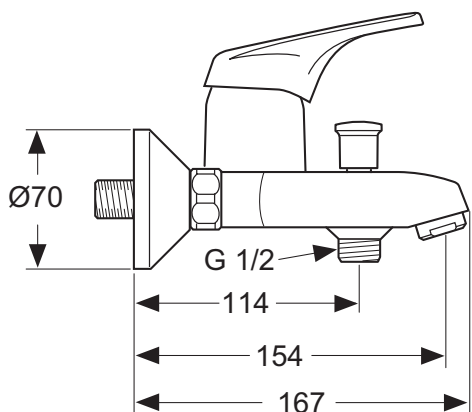

Ausschreibungstext

CeraPlan slimline Einhebel-Badearmatur AP DN 15. Rückflussverhinderer. DVGW-Eigensicher. Ausladung 154 mm. S-Anschlüsse verdeckt und geräuschgedämpft (verstellbar von 137 - 163 mm). Bedienungshebel aus Metall. Ø47 mm Kartusche mit keramischen Dichtscheiben. Kartuschenübersetzung aus Edelstahl. Schwenkbereich 120°. Integriertes Fettreservoir (lebensmittelverträglich). Integrierte Heißwassertemperaturkontrolle. Lebensdauertest EN 817. Geräuschverhalten DIN 4109, Gruppe 1.

CeraPlan slimline Einhebel-Brausearmatur AP DN 15. Rückflussverhinderer. DVGW-Eigensicher. S-Anschlüsse verdeckt und geräuschgedämpft (verstellbar von 137 - 163 mm). Ø40 mm Kartusche mit keramischen Dichtscheiben. Lebensdauertest EN 817. Geräuschverhalten DIN 4109, Gruppe 1.

Produkt	Artikel-Nr.	B x T x H in mm	kg
Badearmatur AP	B1381AA		
Brausearmatur AP	B1382AA		

** **Oberflächen** (für .. Oberfläche einsetzen)
A = AA Chrom

B1381 ..

B1382 ..

Badarmaturen
Duschsysteme
Accessoires