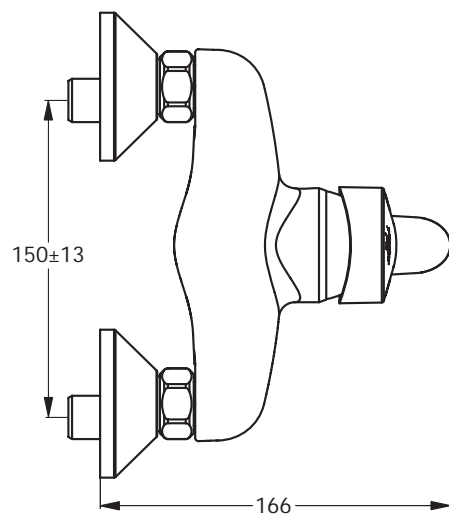

B8355 ..

Ausschreibungstext

CeraPlus Design Einhebel-Badearmatur AP DN 15. Rückflussverhinderer. DVGW-Eigensicher. Ausladung 175 mm. Bedienungshebel aus Metall. S-Anschlüsse verdeckt und geräuschgedämpft (verstellbar von 137 - 163 mm). Umschaltung automatisch von Brause auf Wanne. CLICK-Kartusche mit keramischen Dichtscheiben. Kartuschenübersetzung aus Edelstahl. Schwenkbereich 120°. Integriertes Fettreservoir (lebensmittelverträglich). Integrierte Heisswassertemperaturkontrolle und ECO-Funktion. Lebensdauertest EN 817. Geräuschverhalten DIN 4109, Gruppe 1.

CeraPlus Design Einhebel-Brausearmatur AP DN 15. Rückflussverhinderer. DVGW-Eigensicher. S-Anschlüsse verdeckt und geräuschgedämpft (verstellbar von 137 - 163 mm). Ausladung 50 mm. Gesamttiefe 166 mm. Bedienungshebel aus Metall. CLICK-Kartusche mit keramischen Dichtscheiben. Kartuschenübersetzung aus Edelstahl. Schwenkbereich 120°. Integriertes Fettreservoir (lebensmittelverträglich). Integrierte Heisswassertemperaturkontrolle und ECO-Funktion. Lebensdauertest EN 817. Geräuschverhalten DIN 4109, Gruppe 1.

Produkt	Artikel-Nr.	B x T x H in mm	kg
Badearmatur AP	B8356AA		
Brausearmatur AP	B8355AA		

** Oberflächen (für .. Oberfläche einsetzen)

A = AA Chrom

Badarmaturen
Duschsysteme
Accessoires