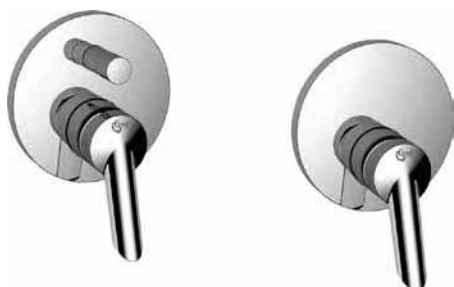

CeraPlus Design Einhebel-Brausearmatur AP DN 15. Rückflussverhinderer. DVGW-Eigensicher. S-Anschlüsse verdeckt und geräuschgedämpft (verstellbar von 137 - 163 mm). Ausladung 50 mm. Gesamttiefe 166 mm. Bedienungshebel aus Metall. CLICK-Kartusche mit keramischen Dichtscheiben. Kartuschenübersetzung aus Edelstahl. Schwenkbereich 120°. Integriertes Fettreservoir (lebensmittelverträglich). Integrierte Heisswassertemperaturkontrolle und ECO-Funktion. Lebensdauertest EN 817. Geräuschverhalten DIN 4109, Gruppe 1.

Produkt	Artikel-Nr.	B x T x H in mm	kg
Badearmatur AP	B8356AA		
Brausearmatur AP	B8355AA		

\*\* Oberflächen (für .. Oberfläche einsetzen)

A = AA Chrom

Badarmaturen  
Duschsysteme  
Accessoires

B8356 ..

B8355 ..

Ausschreibungstext

CeraPlus Design Einhebel-Badearmatur für Wandeinbau. Bausatz 2 für Fertigmontage. Alle sichtbaren Designteile. Rosettengröße 157 x 157 mm. Rosette aus Metall. Bedienungshebel aus Metall. Umschaltung automatisch von Brause auf Wanne. Ø47mm CLICK-Kartusche mit keramischen Dichtscheiben. Integrierte Heißwassertemperaturkontrolle und ECO-Funktion. Integriertes Fettreservoir (lebensmittelverträglich). Abdichtung mit DICHT-FIX. Lebensdauertest EN 817. Geräuschverhalten DIN 4109, Gruppe 1.

CeraPlus Design Einhebel-Brausearmatur für Wandeinbau. Bausatz 2 für Fertigmontage. Alle sichtbaren Designteile. Rosettengröße 157 x 157 mm. Rosette aus Metall. Bedienungshebel aus Metall. Ø47mm CLICK-Kartusche mit keramischen Dichtscheiben. Integrierte Heißwassertemperaturkontrolle und ECO-Funktion. Integriertes Fettreservoir (lebensmittelverträglich). Abdichtung mit DICHT-FIX. Lebensdauertest EN 817. Geräuschverhalten DIN 4109, Gruppe 1.