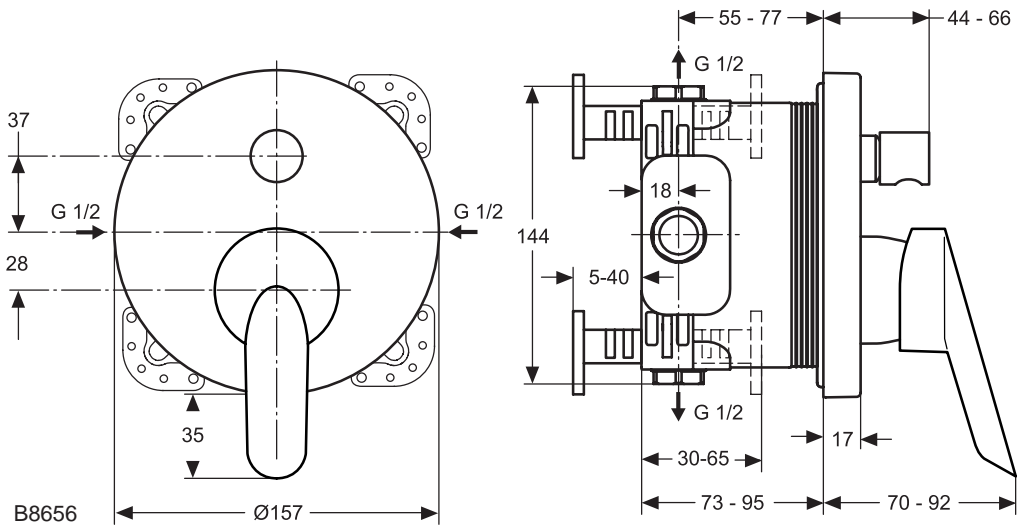

Badarmaturen
Duschsysteme
Accessoires