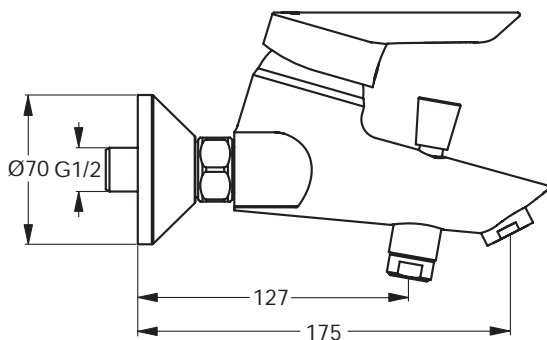

Ausschreibungstext

CeraPlus Design Einhebel-Badearmatur AP DN 15. Rückflussverhinderer. DVGW-Eigensicher. Ausladung 175 mm. Bedienungshebel aus Metall. S-Anschlüsse verdeckt und geräuschgedämpft (verstellbar von 137 - 163 mm). Umschaltung automatisch von Brause auf Wanne. CLICK-Kartusche mit keramischen Dichtscheiben. Kartuschenübersetzung aus Edelstahl. Schwenkbereich 120°. Integriertes Fettreservoir (lebensmittelverträglich). Integrierte Heisswassertemperaturkontrolle und ECO-Funktion. Lebensdauertest EN 817. Geräuschverhalten DIN 4109, Gruppe 1.

CeraPlus Design Einhebel-Brausearmatur AP DN 15. Rückflussverhinderer. DVGW-Eigensicher. S-Anschlüsse verdeckt und geräuschgedämpft (verstellbar von 137 - 163 mm). Ausladung 50 mm. Gesamttiefe 166 mm. Bedienungshebel aus Metall. CLICK-Kartusche mit keramischen Dichtscheiben. Kartuschenübersetzung aus Edelstahl. Schwenkbereich 120°. Integriertes Fettreservoir (lebensmittelverträglich). Integrierte Heisswassertemperaturkontrolle und ECO-Funktion. Lebensdauertest EN 817. Geräuschverhalten DIN 4109, Gruppe 1.

Produkt	Artikel-Nr.	B x T x H in mm	kg
Badearmatur AP	B8356AA		
Brausearmatur AP	B8355AA		

** Oberflächen (für .. Oberfläche einsetzen)

A = AA Chrom

Badarmaturen
Duschsysteme
Accessoires