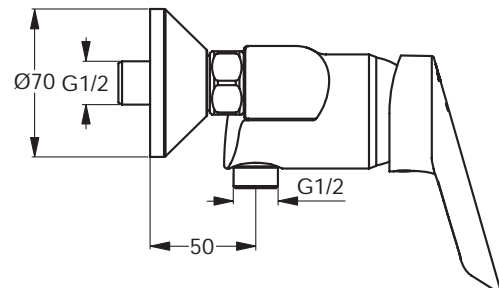

Ausschreibungstext

CeraPlus Design Einhebel-Badearmatur AP DN 15. Rückflussverhinderer. DVGW-Eigensicher. Ausladung 175 mm. Bedienungshebel aus Metall. S-Anschlüsse verdeckt und geräuschgedämpft (verstellbar von 137 - 163 mm). Umschaltung automatisch von Brause auf Wanne. CLICK-Kartusche mit keramischen Dichtscheiben. Kartuschenübersetzung aus Edelstahl. Schwenkbereich 120°. Integriertes Fettreservoir (lebensmittelverträglich). Integrierte Heisswassertemperaturkontrolle und ECO-Funktion. Lebensdauertest EN 817. Geräuschverhalten DIN 4109, Gruppe 1.

CeraPlus Design Einhebel-Brausearmatur AP DN 15. Rückflussverhinderer. DVGW-Eigensicher. S-Anschlüsse verdeckt und geräuschgedämpft (verstellbar von 137 - 163 mm). Ausladung 50 mm. Gesamttiefe 166 mm. Bedienungshebel aus Metall. CLICK-Kartusche mit keramischen Dichtscheiben. Kartuschenübersetzung aus Edelstahl. Schwenkbereich 120°. Integriertes Fettreservoir (lebensmittelverträglich). Integrierte Heisswassertemperaturkontrolle und ECO-Funktion. Lebensdauertest EN 817. Geräuschverhalten DIN 4109, Gruppe 1.

Produkt	Artikel-Nr.	B x T x H in mm	kg
Badearmatur AP	B8356AA		
Brausearmatur AP	B8355AA		

** Oberflächen (für .. Oberfläche einsetzen)

A = AA Chrom

Badarmaturen
Duschsysteme
Accessoires