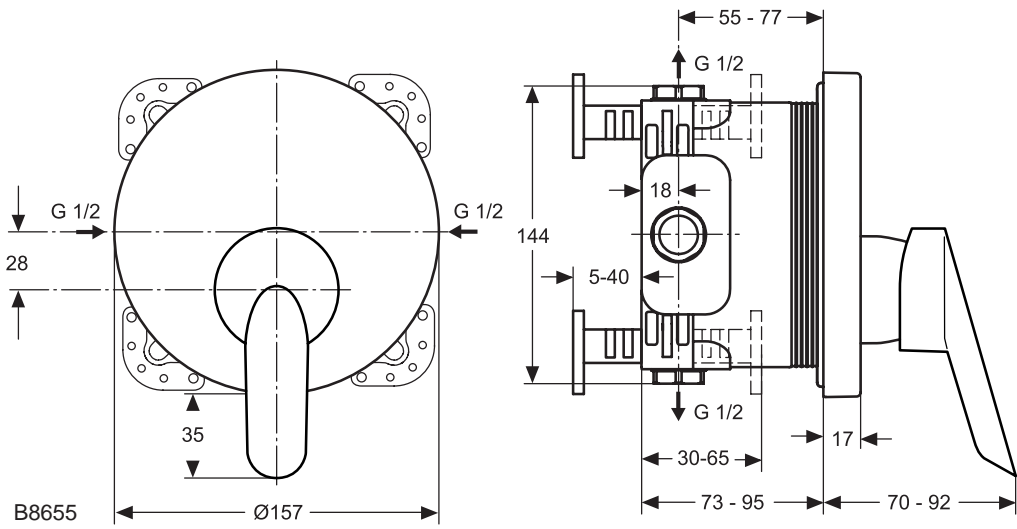

Badarmaturen
Duschsysteme
Accessoires