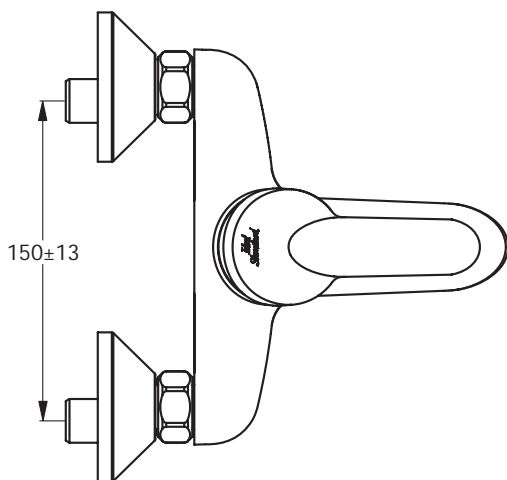

Ausschreibungstext

CeraPlus Design Einhebel-Badearmatur AP DN 15. Rückflussverhinderer. DVGW-Eigensicher. Ausladung 175 mm. Bedienungshebel aus Metall. S-Anschlüsse verdeckt und geräuschgedämpft (verstellbar von 137 - 163 mm). Umschaltung automatisch von Brause auf Wanne. CLICK-Kartusche mit keramischen Dichtscheiben. Kartuschenübersetzung aus Edelstahl. Schwenkbereich 120°. Integriertes Fettreservoir (lebensmittelverträglich). Integrierte Heisswassertemperaturkontrolle und ECO-Funktion. Lebensdauertest EN 817. Geräuschverhalten DIN 4109, Gruppe 1.

CeraPlus Design Einhebel-Brausearmatur AP DN 15. Rückflussverhinderer. DVGW-Eigensicher. S-Anschlüsse verdeckt und geräuschgedämpft (verstellbar von 137 - 163 mm). Ausladung 50 mm. Gesamttiefe 166 mm. Bedienungshebel aus Metall. CLICK-Kartusche mit keramischen Dichtscheiben. Kartuschenübersetzung aus Edelstahl. Schwenkbereich 120°. Integriertes Fettreservoir (lebensmittelverträglich). Integrierte Heisswassertemperaturkontrolle und ECO-Funktion. Lebensdauertest EN 817. Geräuschverhalten DIN 4109, Gruppe 1.

Produkt	Artikel-Nr.	B x T x H in mm	kg
Badearmatur AP	B8356AA		
Brausearmatur AP	B8355AA		

** Oberflächen (für .. Oberfläche einsetzen)

A = AA Chrom

Badarmaturen
Duschsysteme
Accessoires