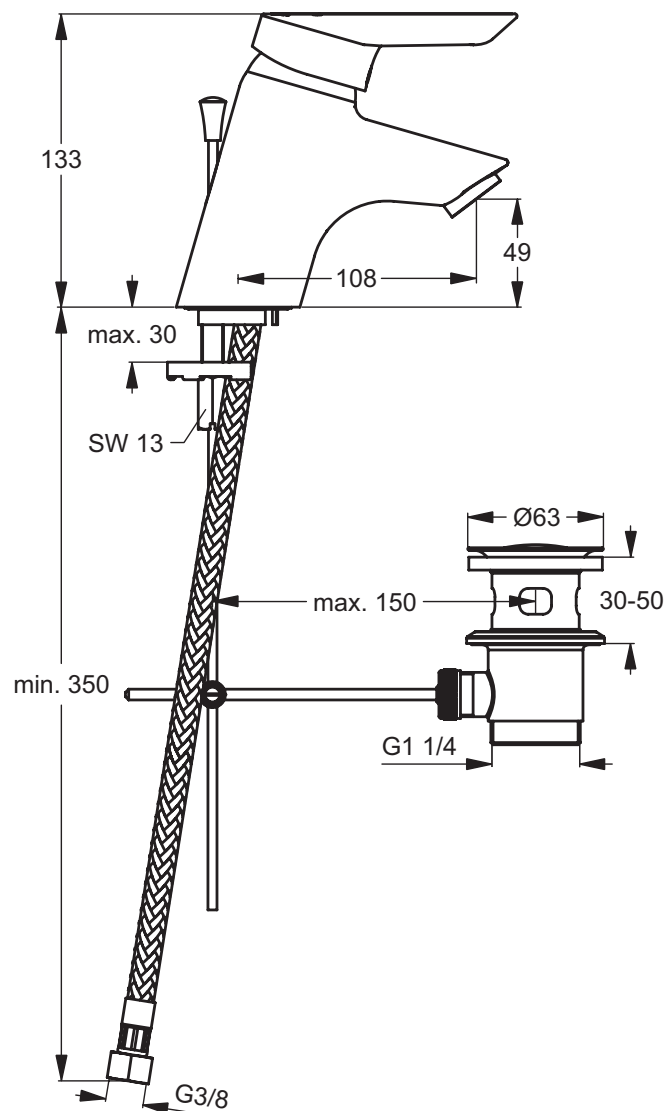

Ausschreibungstext

CeraPlus Design Einhebel-Waschtischarmatur DN 15. Starrer Gussauslauf und Luftsprudler. Zugknopf-Ablaufgarnitur G1 1/4. Ausladung 108 mm. Auslaufhöhe 49 mm. Bedienungshebel aus Metall. Flexible Anschlussschläuche. Befestigung von unten (EASY FIX). CLICK-Kartusche mit keramischen Dichtscheiben. Kartuschenübersetzung aus Edelstahl. Schwenkbereich 120°. Integriertes Fettreservoir (lebensmittelverträglich). Integrierte Heisswassertemperaturkontrolle und ECO-Funktion. Lebensdauertest EN 817. Geräuschverhalten DIN 4109, Gruppe 1.

Produkt	Artikel-Nr.	B x T x H in mm	kg
Waschtischarmatur	B8361AA		

** **Oberflächen** (für .. Oberfläche einsetzen)

A = AA Chrom