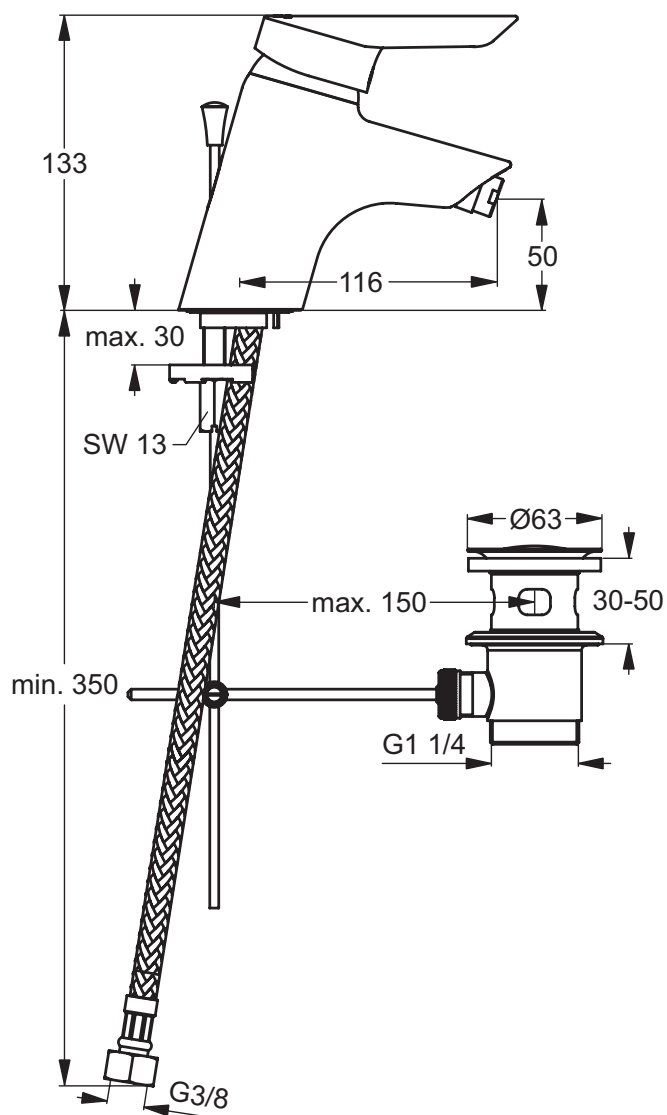

Badarmaturen
Duschsysteme
Accessoires