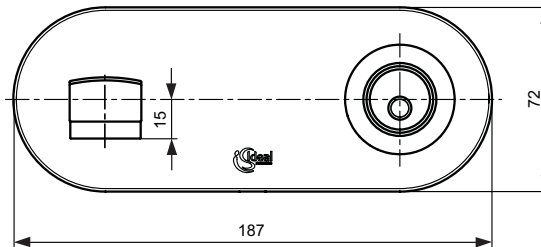

** Oberflächen (für .. Oberfläche einsetzen)

- A = AA Chrom
- NU Neutral

Badarmaturen
Duschsysteme
Accessoires