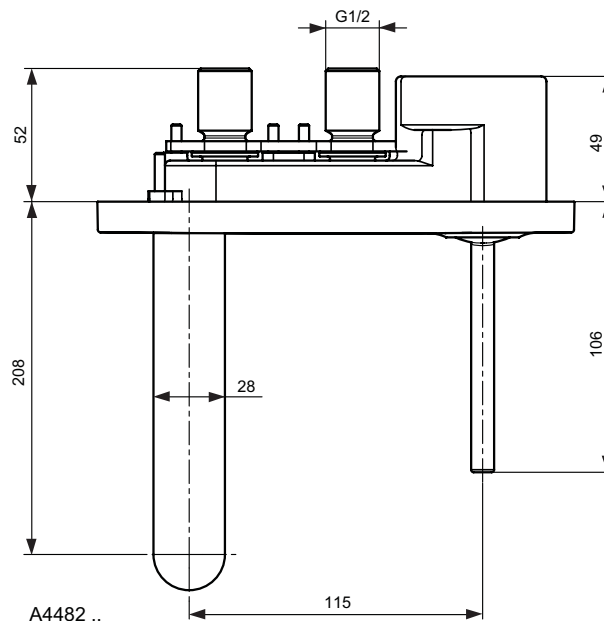

** Oberflächen (für .. Oberfläche einsetzen)

- A = AA Chrom
- NU Neutral

Badarmaturen
Duschsysteme
Accessoires