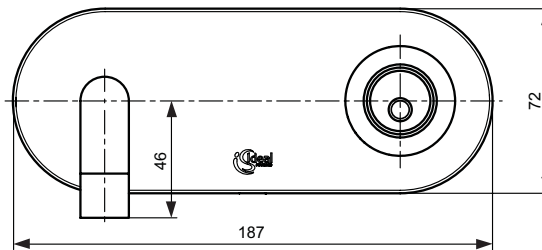

** Oberflächen (für .. Oberfläche einsetzen)

- A = AA Chrom
- NU Neutral

Badarmaturen
Duschsysteme
Accessoires