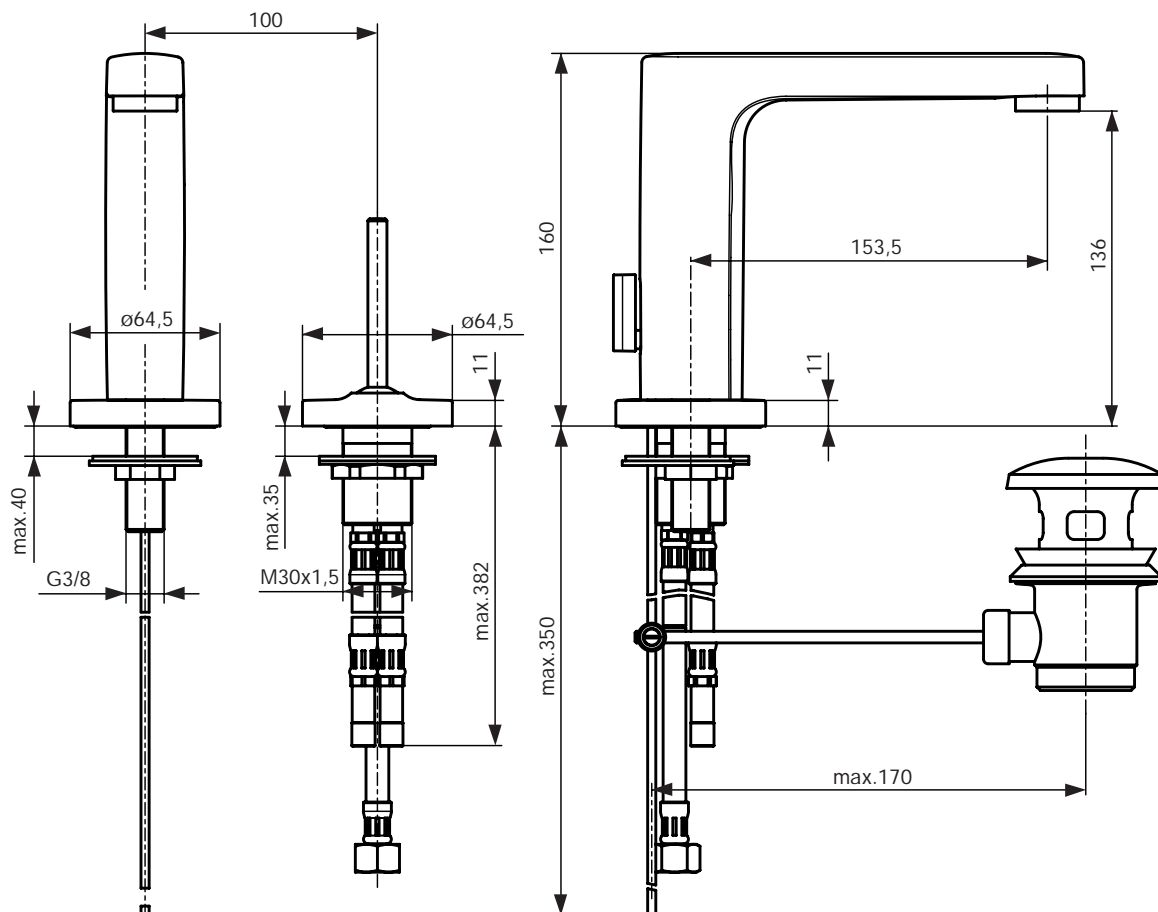

Badarmaturen  
Duschsysteme  
Accessoires

ab Seite 43

ab Seite 65

ab Seite 665

Farben (für .. Farbe einsetzen)  
AA Chrom

Design Artefakt Industriekultur

**Ausschreibungstext**

SimplyU 2-Loch-Einhebel-Waschtischarmatur DN 15 mit 2 runden Rosetten. Starrer Gussauslauf und vandalensicherer Luftsprudler. Zugknopf-Ablaufgarnitur G1 1/4. Ausladung 154 mm. Auslaufhöhe 136 mm. Bedienungsstick aus Metall. Befestigung von unten (Schaftverschraubung M30 x 1,5 mm). Flexible Anschlusschläuche. JOYSTICK-Kartusche Ø25 mm mit keramischen Dichtscheiben. Integriertes Fettreservoir (lebensmittelverträglich). Lebensdauertest EN 817. Geräuschverhalten DIN 4109, Gruppe 1.

**Produktvarianten**

SimplyU 2-Loch-Einhebel-Waschtischarmatur DN 15 mit durchgehender ovaler Rosette.  
SimplyU 2-Loch-Einhebel-Waschtischarmatur DN 15 mit durchgehender rechteckiger Rosette.

Produkt	Artikel-Nr.	B x T x H in mm	kg
2-Loch-Waschtischarmatur (2 runde Rosetten)	A4477AA		

Produktvarianten			
2-Loch-Waschtischarmatur (1 ovale Rosette)	A4478AA		
2-Loch-Waschtischarmatur (1 rechteckige Rosette)	A4479AA		

\*\* **Oberflächen** (für .. Oberfläche einsetzen)  
A = AA Chrom

Badarmaturen  
Duschsysteme  
Accessoires