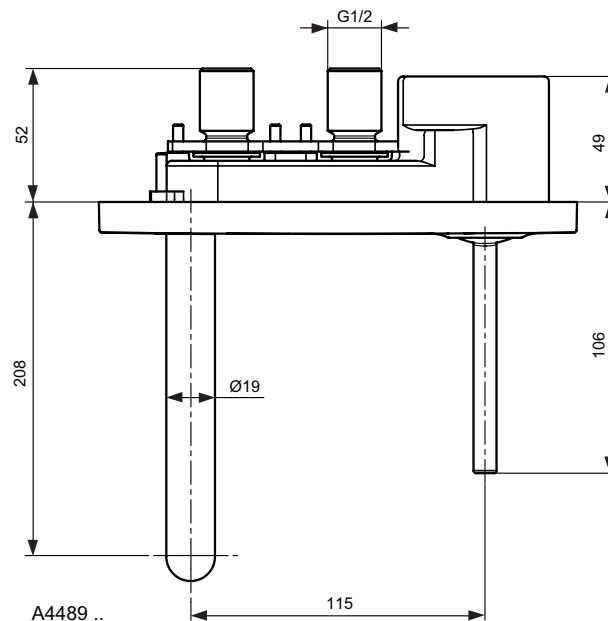

** Oberflächen (für .. Oberfläche einsetzen)

- A = AA Chrom
- NU Neutral

Badarmaturen
Duschsysteme
Accessoires