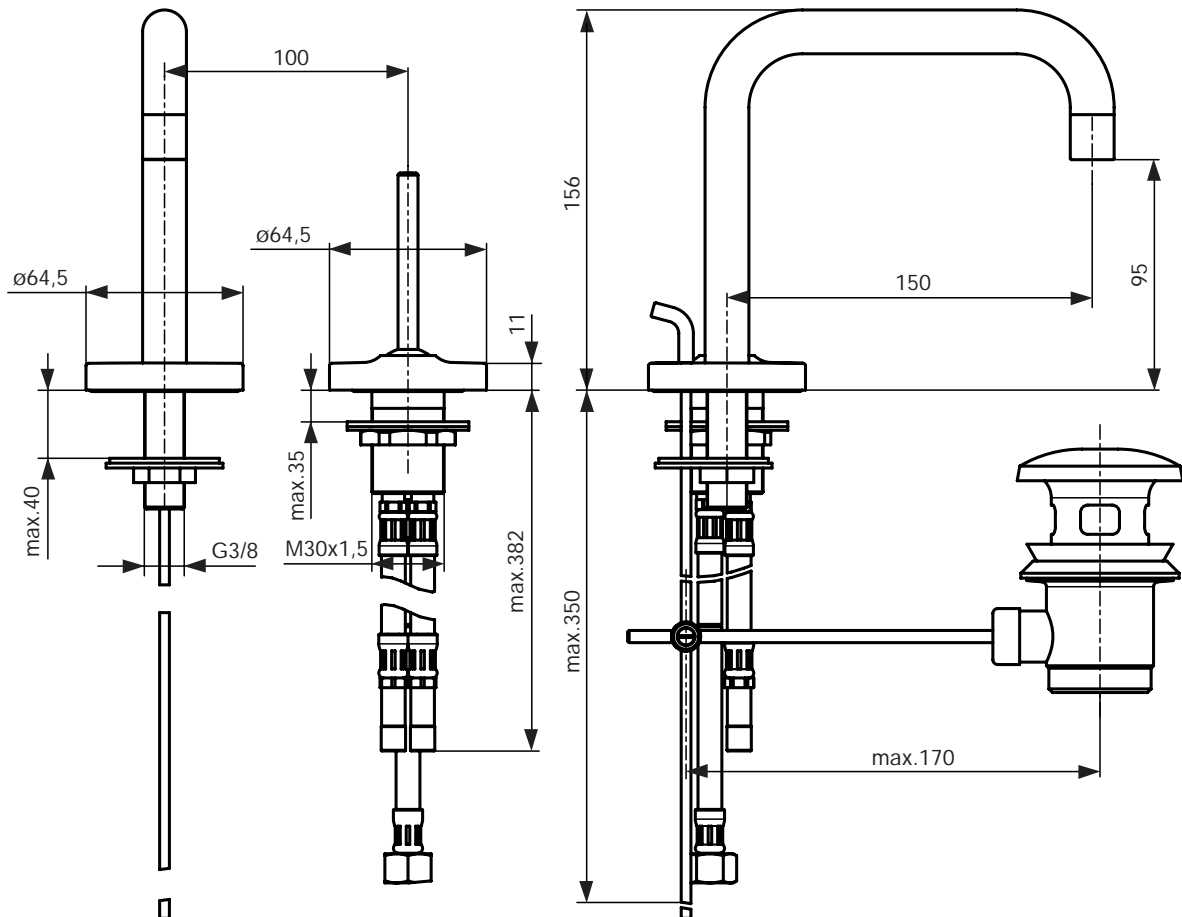

### Ausschreibungstext

SimplyU 2-Loch-Einhebel-Waschtischarmatur DN 15 mit 2 runden Rosetten. Starrer Rohrauslauf und Luftsprudler. Zugknopf-Ablaufgarnitur G1 1/4. Ausladung 150 mm. Auslaufhöhe 95 mm. Bedienungsstick aus Metall. Befestigung von unten (Schaftverschraubung M30 x 1,5 mm). Flexible Anschlusschläuche. JOYSTICK-Kartusche Ø25 mm mit keramischen Dichtscheiben. Integriertes Fettreservoir (lebensmittelverträglich). Lebensdauertest EN 817. Geräuschverhalten DIN 4109, Gruppe 1.

### Produktvarianten

SimplyU 2-Loch-Einhebel-Waschtischarmatur DN 15 mit durchgehender ovaler Rosette.

SimplyU 2-Loch-Einhebel-Waschtischarmatur DN 15 mit durchgehender rechteckiger Rosette.

Produkt	Artikel-Nr.	B x T x H in mm	kg
2-Loch-Waschtischarmatur (2 runde Rosetten)	A4484AA		

### Produktvarianten

2-Loch-Waschtischarmatur (1 ovale Rosette)	A4485AA		
2-Loch-Waschtischarmatur (1 rechteckige Rosette)	A4486AA		

\*\* **Oberflächen** (für .. Oberfläche einsetzen)

A = AA Chrom

Design Artefakt Industriekultur