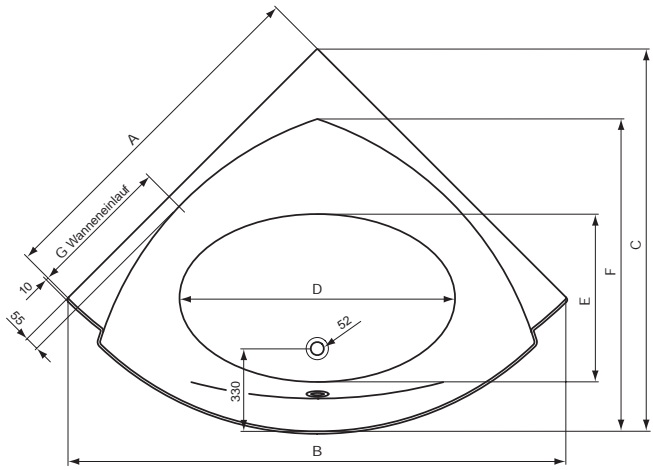

Design ABB Design

Badewannen
Brausewannen
Whirlpool-Systeme

H Wasserinhalt in liter bis berlauf

	A	B	C	D	E	F	G	H
K 6687 ..	1400	1960	1520	1180	730	1110	630	260
K 6686 ..	1300	1825	1390	1030	650	995	505	185