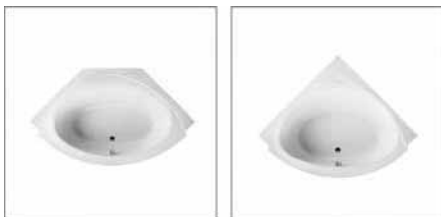

Design ABB Design

Badewannen
Brausewannen
Whirlpool-Systeme

Badewannen

ab Seite 343

Passendes Zubehör
und Ersatzteile
ab Seite 353

Die Eckbadewanne Isabella überzeugt gleich dreifach: durch ein schwungvolles Design, großzügige Ablageflächen und hohen Bade komfort. Mit angenehm weich geformten Innenwänden, die dem Rücken schmeicheln, und einer Innentiefe von 46 cm lädt sie zum Eintauchen und Entspannen ein.

ab Seite 174

Farben (für .. Farbe einsetzen)

- 01 Weiß (Alpin)
- 06 Manhattan
- 27 Pergamon

Design ABB Design

Ausschreibungstext

Isabella Eck-Badewanne aus Sanitär-Acryl. TÜV-geprüft nach EN 198. Glasfaserverstärkter Außenmantel. Einlamierte Verstärkung des Wannенrandes und des Bodenbereiches. Armaturenbank für 4-Loch-Armatur. Einbau durch Unter- bzw. Abmauerung, Wannенfüße oder Wannenträger.

Hinweis!

Wegen besonderer Wannentiefe sind Ab- und Überlaufgarnituren mit überlangem Schaft vorzusehen!

Empfohlenes Zubehör

Acryl-Schürze als Frontverkleidung (K6697.. bzw. K6840..).
 Schürzenmontage-Set inklusive Wannенfüße + Wannенleisten (werkseitig vormontiert) (K798567).
 Wannengriff Isabella (K7942AA).
 Wannенmontage-Set (Wannенfüße + Wannенleisten) (K727467).
 Styropor-Schürze (einflieshilfe + Ersatz für Abmauerung) (K836367 bzw. K835067)
 Ab- und Überlaufgarnitur Multiplex mit überlangem Schaft (K7810AA).
 Ab- und Überlaufgarnitur Multiplex Trio mit überlangem Schaft (K7812AA).