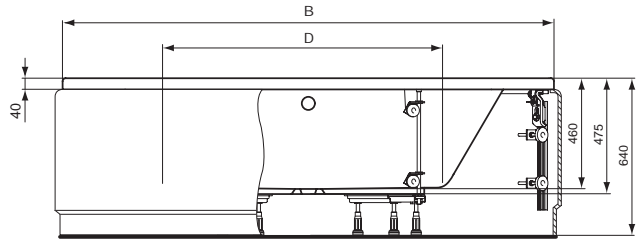

Design ABB Design

Badewannen
Brausewannen
Whirlpool-Systeme

H Wasserinhalt in liter bis berlauf

	A	B	C	D	E	F	G	H
K 6687 ..	1400	1960	1520	1180	730	1110	630	260
K 6686 ..	1300	1825	1390	1030	650	995	505	185