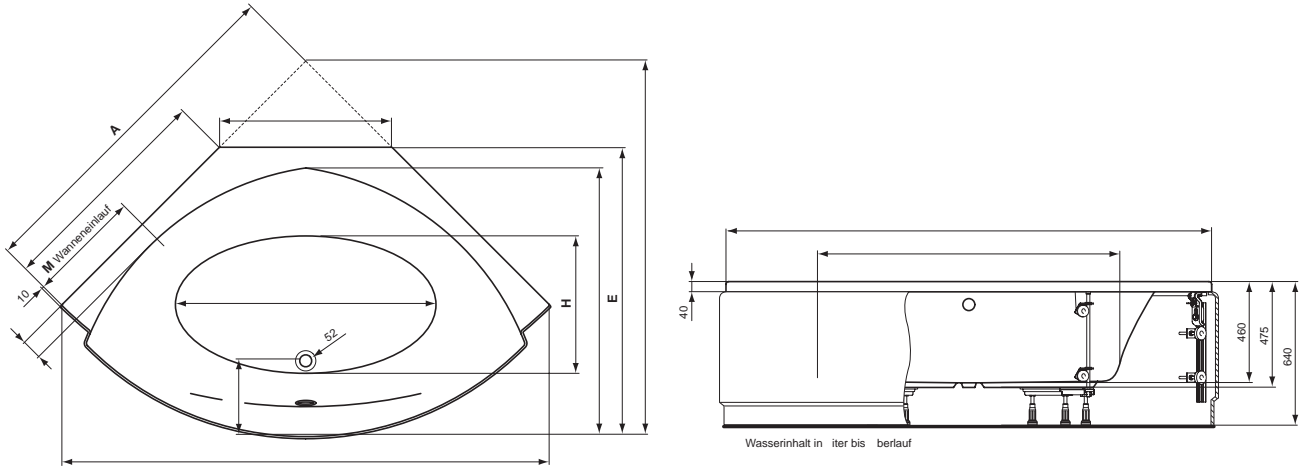

Design ABB Design

Badewannen
Brausewannen
Whirlpool-Systeme

	A	B	C	D	E	F	G	H	J	K	L	M	N
K 6693	1600	1027	2255	806	1335	1738	1310	670	1130	360	80	470	310
K 6688	1500	970	2100	749	1260	1635	1210	690	1040	330	90	470	285