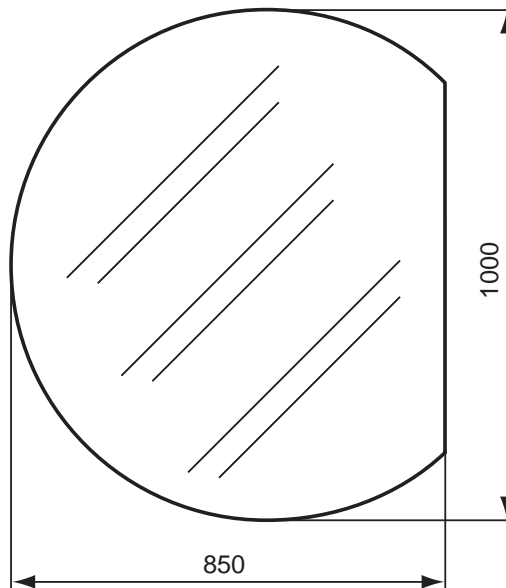

Ausschreibungstext
Integra Spiegel inklusive Befestigungssatz. Hochwertiger Kristallspiegel.

Produkt	Artikel-Nr.	B x T x H in mm	kg
Spiegel 850 mm (Anschlusskante rechts)	K208867	850 x 1000	18,2
Spiegel 850 mm (Anschlusskante links)	K208967	850 x 1000	18,2