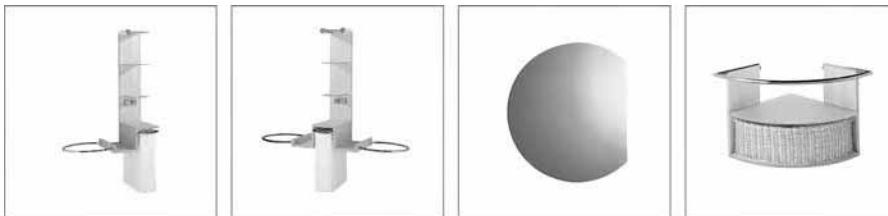

Keramik
Möbel

Ausschreibungstext

Integra Eckwaschtisch aus Feinfeuerton. Zur Kombination mit einem Waschtisch-Unterbau geeignet. Armaturenbank: 1 Hahnloch mittig durchgestochen. Befestigung mit 2 Stockschrauben M10 x 140 mm (K710767).

Waschtisch-Unterbau

ab Seite 192

Regale

ab Seite 193

Spiegel

ab Seite 194

Passendes Zubehör
und Ersatzteile
ab Seite 202

Eine exklusive Kollektion, die das Thema Waschtisch neu definiert - das ist Integra. Das Programm überzeugt mit individueller Grundform, raffinierten Accessoires und zahlreichen Kombinationsmöglichkeiten. Drei verschiedene Waschtische und passende Möbelunterbauten machen Integra zu einer perfekten Lösung für große und kleine Bäder.

ab Seite 188

Möbeloberflächen (für .. Möbeloberfläche einsetzen)
DV Echtholz furnier Ahorn hell

Abb. Waschtischanschluss links

Ausschreibungstext

Integra Regal inklusive Befestigungssatz. Offenes Wandregal. 3 Ablagen aus satiniertem Glas. Herausnehmbarer Wäschesack aus Baumwolle. Verchromter Handtuchhalter.