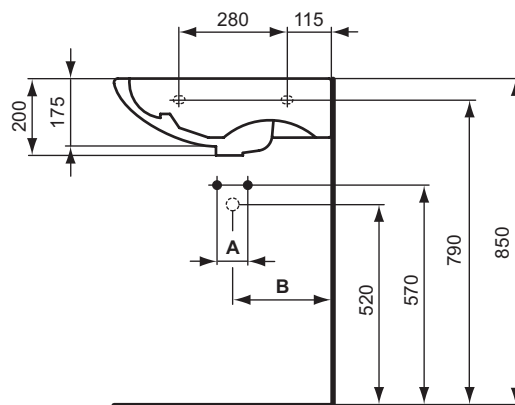

Keramik
Möbel

Ausschreibungstext

Integra Eckwaschtisch aus Feinfeuerton. Zur Kombination mit einem Waschtisch-Unterbau geeignet. Armaturenbank: 1 Hahnloch mittig durchgestochen. Befestigung mit 2 Stockschrauben M10 x 140 mm (K710767).

Produkt	Artikel-Nr.	B x T x H in mm	kg
Eckwaschtisch 525 mm Schenkellänge	KO649..*	735 x 660 x 200	15,0

* Farben (für .. Farbe einsetzen)

A = 01 Weiß (Alpin) | MA Weiß (Alpin) mit Ideal Plus

	Keramik		Möbel	
	A	B	A	B
T 0649 ..	150	270	80	165

Ausschreibungstext
Integra Spiegel inklusive Befestigungssatz. Hochwertiger Kristallspiegel.

Produkt	Artikel-Nr.	B x T x H in mm	kg
Spiegel 850 mm (Anschlusskante rechts)	K208867	850 x 1000	18,2
Spiegel 850 mm (Anschlusskante links)	K208967	850 x 1000	18,2