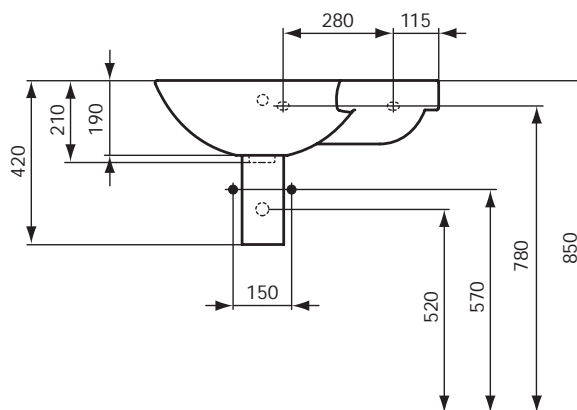

K 0658 ..	Ablage rechts	Anschlusskante glasiert
K 0659 ..	Ablage links	Anschlusskante glasiert
K 0650 ..	Ablage rechts	Anschlusskante nicht glasiert
K 0651 ..	Ablage links	Anschlusskante nicht glasiert