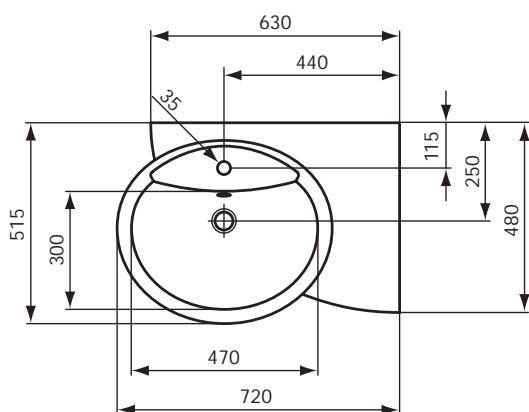

K 0658 ..	Ablage rechts	Anschlusskante glasiert
K 0659 ..	Ablage links	Anschlusskante glasiert
K 0650 ..	Ablage rechts	Anschlusskante nicht glasiert
K 0651 ..	Ablage links	Anschlusskante nicht glasiert