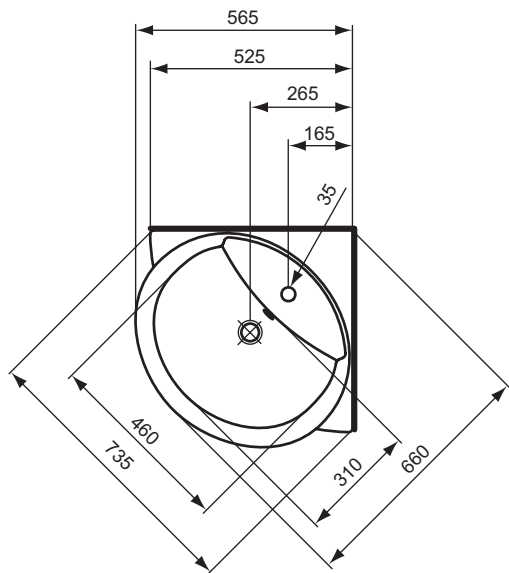

Produktvarianten

Solowaschtisch 720 mm Ablage rechts (Anschlusskante nicht glasiert)	K0650..*	720 x 515 x 210	18,5
Solowaschtisch 720 mm Ablage links (Anschlusskante nicht glasiert)	K0651..*	720 x 515 x 210	18,5

Keramik
Möbel

Ausschreibungstext

Integra Eckwaschtisch aus Feinfeuerton. Zur Kombination mit einem Waschtisch-Unterbau geeignet. Armaturenbank: 1 Hahnloch mittig durchgestochen. Befestigung mit 2 Stockschrauben M10 x 140 mm (K710767).

Produkt	Artikel-Nr.	B x T x H in mm	kg
Eckwaschtisch 525 mm Schenkellänge	KO649..*	735 x 660 x 200	15,0

* Farben (für .. Farbe einsetzen)

A = 01 Weiß (Alpin) | MA Weiß (Alpin) mit Ideal Plus

	Keramik		Möbel	
	A	B	A	B
T 0649 ..	150	270	80	165

Ausschreibungstext
Integra Spiegel inklusive Befestigungssatz. Hochwertiger Kristallspiegel.

Produkt	Artikel-Nr.	B x T x H in mm	kg
Spiegel 850 mm (Anschlusskante rechts)	K208867	850 x 1000	18,2
Spiegel 850 mm (Anschlusskante links)	K208967	850 x 1000	18,2