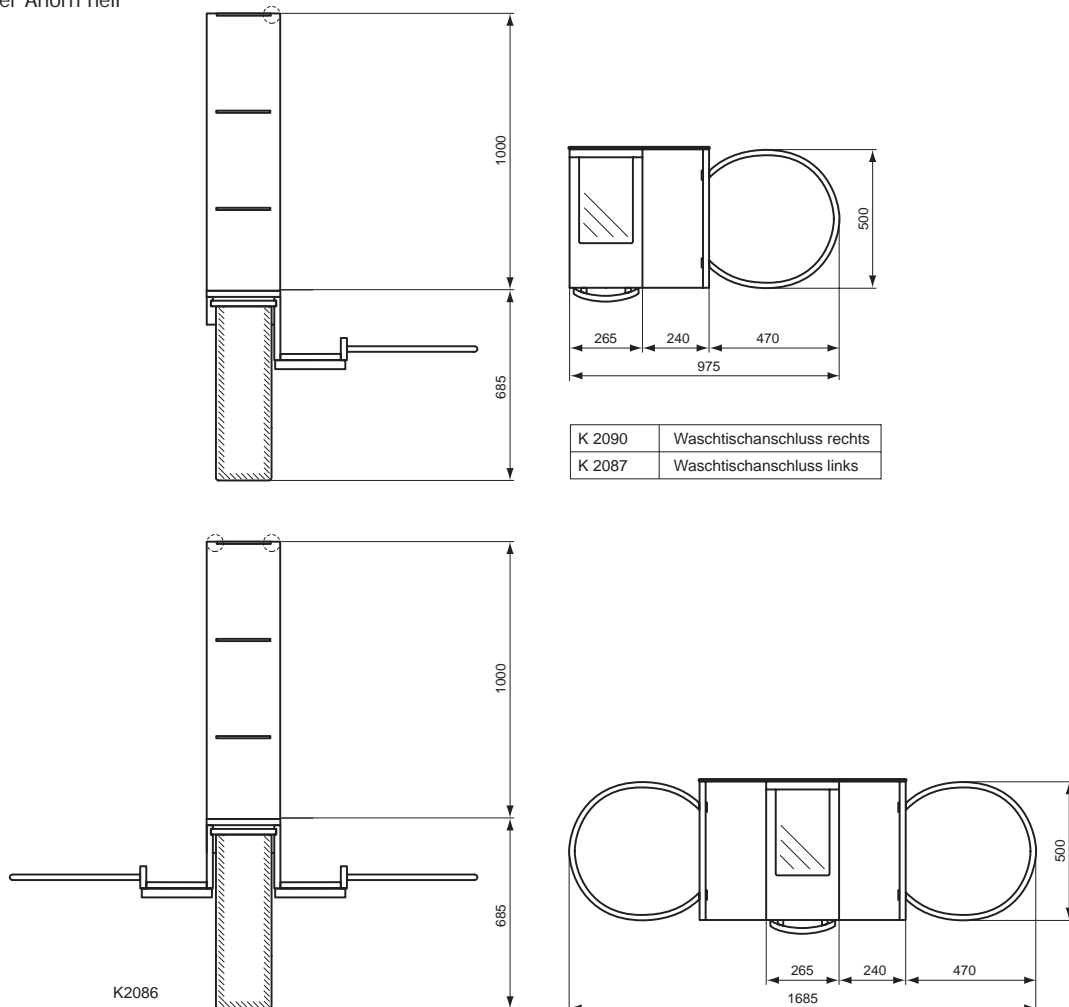

Empfohlenes Zubehör

Halogenstrahler	K786767	215 x 55

* **Möbeloberflächen** (für .. Möbeloberfläche einsetzen)

A = DV Echtholz furnier Ahorn hell