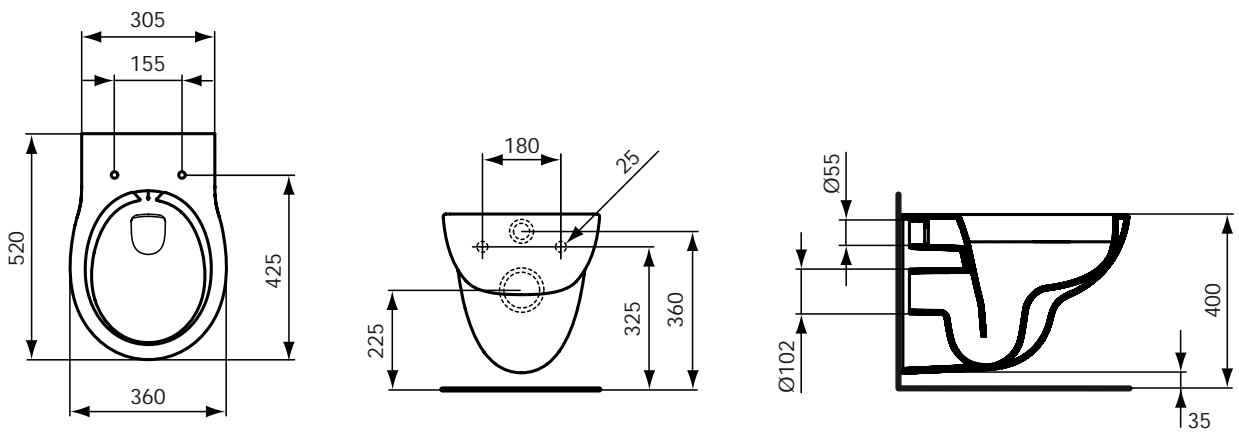

Benötigtes Zubehör

WC-Sitz	S407701		2,7

* Farben (für .. Farbe einsetzen)

A = 01 Weiß (Alpin) | MA Weiß (Alpin) mit Ideal Plus