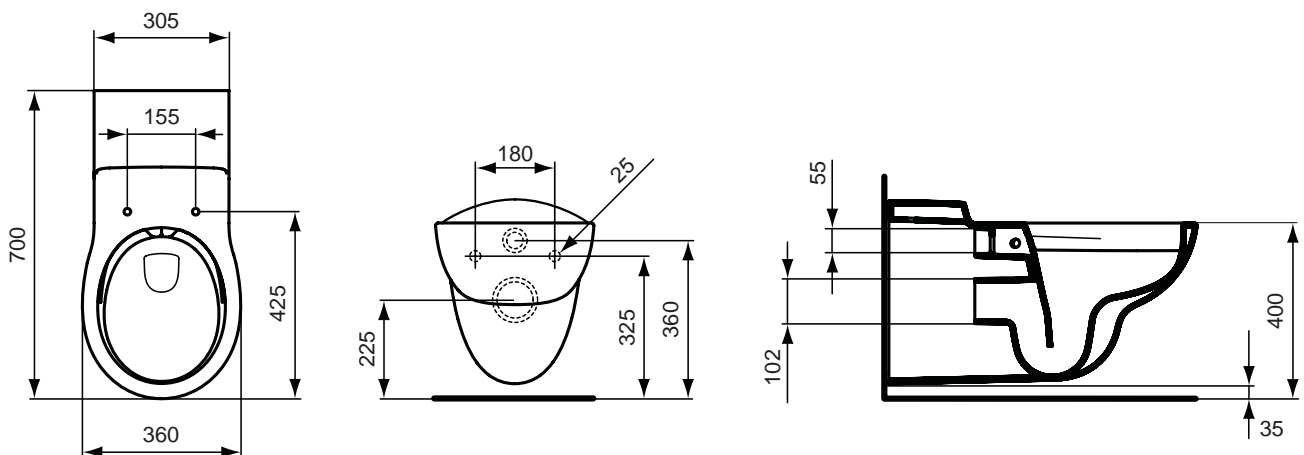

Benötigtes Zubehör

WC-Sitz	S407701		2,7
---------	---------	--	-----

Empfohlenes Zubehör

Spülrohrverlängerung 400 x 45 mm (ohne Verbinder)	K836167		
---	---------	--	--

* Farben (für .. Farbe einsetzen)

A = 01 Weiß (Alpin) | MA Weiß (Alpin) mit Ideal Plus