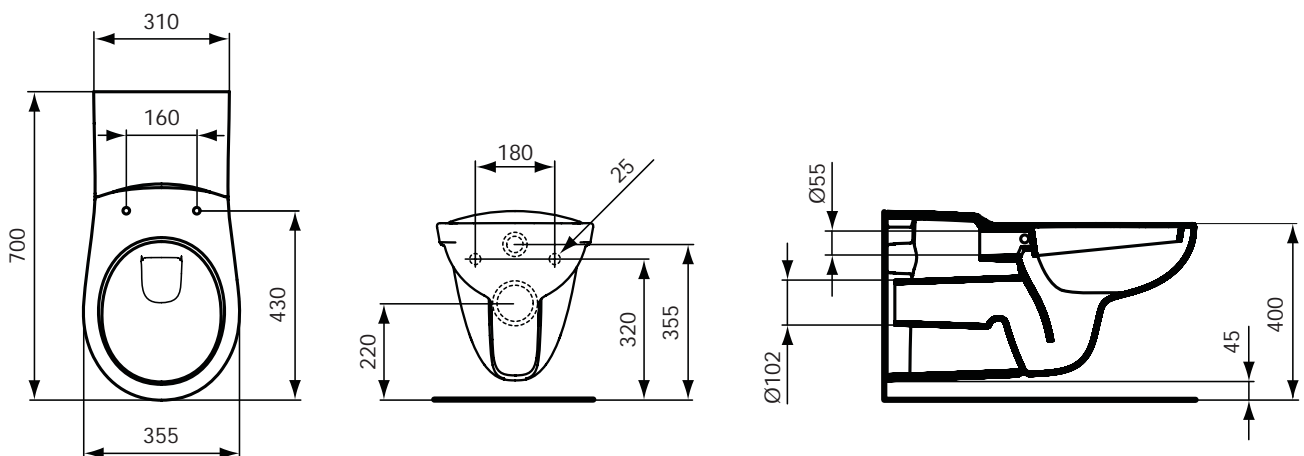

Benötigtes Zubehör

WC-Sitz	K705301		1,5
---------	---------	--	-----

Empfohlenes Zubehör

Spülrohrverlängerung 400 x 45 mm (ohne Verbinder)	K836167		
---	---------	--	--

* Farben (für .. Farbe einsetzen)

A = 01 Weiß (Alpin) | MA Weiß (Alpin) mit Ideal Plus