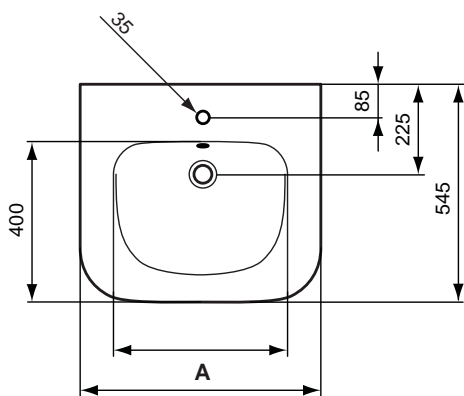

Hahnlöcher		
		A		
2168	mit Hahnloch, mit Überlauf	650	460	●
S 2389	mit Hahnloch, mit Überlauf	600	405	●
E 5123	mit Hahnloch, ohne Überlauf	600	405	●
E 5122	ohne Hahnloch, ohne Überlauf	600	405	
S 2404	ohne Hahnloch, mit Überlauf	600	405