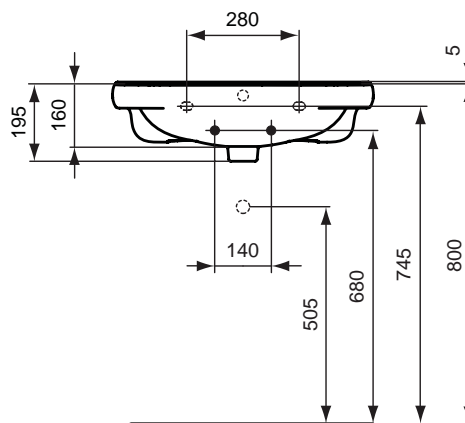

Hahnlöcher		
		A		
2168	mit Hahnloch, mit Überlauf	650	460	●
S 2389	mit Hahnloch, mit Überlauf	600	405	●
E 5123	mit Hahnloch, ohne Überlauf	600	405	●
E 5122	ohne Hahnloch, ohne Überlauf	600	405	
S 2404	ohne Hahnloch, mit Überlauf	600	405