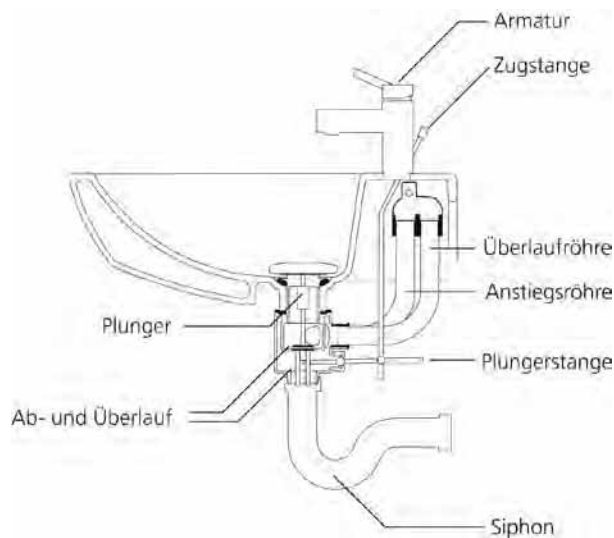

Aqua Plus

Aqua Plus ist der nicht sichtbare, integrierte, keramische Überlauf der Isabella Waschtische. Das Ergebnis ist eine makellose Gesamtop- tik, ohne störendes Überlaufloch. Das System funktioniert nach dem- selben Prinzip wie Ideal Flow.

Ideal Flow

So funktioniert das Überlaufsystem Ideal Flow: Parallel zum Wasserspie- gel im Waschtisch steigt das Wasser in der Anstiegsröhre bis zum inte- grierten Überlauf. Danach läuft das Wasser durch die Überlaufröhre direkt in den Siphon ab. Das klassische Überlaufloch wird unnötig.

Softclosing WC-Sitz

Sicheres und sanftes Schließen bieten die WC-Sitze mit Softclosing-Funktion. Die ausgereifte Technik gewährleistet ein sicheres und sanftes Abfedern des WC-Sitzes.

Verdeckte Befestigung

Optimiert und verdeckt - die Ideal Standard Wandbefestigung. Unschöne Öffnungen verschmutzen leicht und stören das ästhetische Gesamtbild der Badkeramiken. Das verdeckte Befestigungssystem sorgt für ein attraktives Erscheinungsbild und besonders leichte Reinigung.