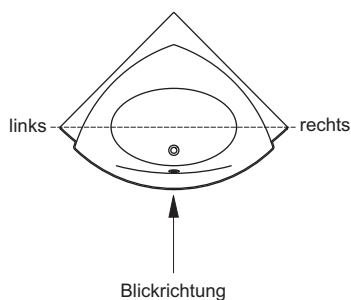

Duo-Badewannen

- a) Whirlpool-Systeme werden als Komplettseinheiten bestellt:
  Mit der in dieser Preisliste genannten Artikelnummer spezifizieren Sie
2. das Wannenmodell in der Farbe Weiß (Alpin),
   - das Whirlpool-System mit sichtbaren Teilen in chrom,
   - sowie die Ab- und Überlaufgarnitur mit sichtbaren Teilen in chrom.
- b) Unsere Whirlpool-Systeme werden als einbaufertige Kompakteinheiten ausgeliefert - mit vormontierten Systemkomponenten und vormontierter Wanne auf einem Tragegestell mit höhenverstellbaren Füßen. Wannenfüße müssen daher nicht gesondert bestellt werden.
- c) Für Whirlpool-Systeme mit Gebläse ist bauseits ein Lüftungsgitter mit min. 100cm² freiem Querschnitt vorzusehen - ausgenommen Eck-Badewannen mit Schürze, bei denen schon die Schürze mit dieser Querschnittsöffnung versehen ist. Das Lüftungsgitter gehört nicht zum Lieferumfang des entsprechenden Whirlpool-Systems, es ist ggf. zusätzlich zu bestellen.
- d) Ein Abändern der serienmässigen Positionierung der Systemkomponenten (Pumpe, Gebläse, Steuerung und Bedienungstastatur) ist bei Whirlpool-Systemen nicht möglich.

Rechts / Links Definition für Badewannen (Möbel und Armaturen):

Eck-Badewannen

Sechseck-Badewannen