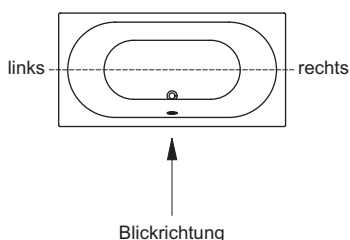

- a) Whirlpool-Systeme werden als Komplettseinheiten bestellt:
Mit der in dieser Preisliste genannten Artikelnummer spezifizieren Sie
- das Wannenmodell in der Farbe Weiß (Alpin),
 - das Whirlpool-System mit sichtbaren Teilen in chrom,
 - sowie die Ab- und Überlaufgarnitur mit sichtbaren Teilen in chrom.
- b) Unsere Whirlpool-Systeme werden als einbaufertige Kompakteinheiten ausgeliefert - mit vormontierten Systemkomponenten und vormontierter Wanne auf einem Tragegestell mit höhenverstellbaren Füßen. Wannenfüße müssen daher nicht gesondert bestellt werden.
- c) Für Whirlpool-Systeme mit Gebläse ist bauseits ein Lüftungsgitter mit min. 100cm² freiem Querschnitt vorzusehen - ausgenommen Eck-Badewannen mit Schürze, bei denen schon die Schürze mit dieser Querschnittsöffnung versehen ist. Das Lüftungsgitter gehört nicht zum Lieferumfang des entsprechenden Whirlpool-Systems, es ist ggf. zusätzlich zu bestellen.
- d) Ein Abändern der serienmässigen Positionierung der Systemkomponenten (Pumpe, Gebläse, Steuerung und Bedienungstastatur) ist bei Whirlpool-Systemen nicht möglich.

Rechts / Links Definition für Badewannen (Möbel und Armaturen):

Eck-Badewannen

Sechseck-Badewannen

Duo-Badewannen

Oval-Badewannen

Rechts / Links Definition für Badewannen (Griffe und Frontschürzen):

Körperform-Badewannen

Duo-Badewannen

Sechseck-Badewannen

Oval-Badewannen