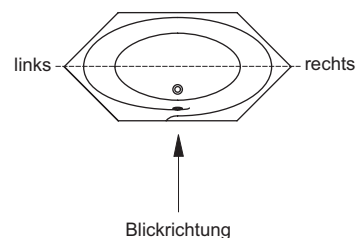

Sechseck-Badewannen