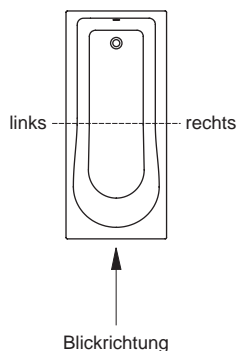

- a) Whirlpool-Systeme werden als Komplettseinheiten bestellt:
Mit der in dieser Preisliste genannten Artikelnummer spezifizieren Sie
- das Wannenmodell in der Farbe Weiß (Alpin),
 - das Whirlpool-System mit sichtbaren Teilen in chrom,
 - sowie die Ab- und Überlaufgarnitur mit sichtbaren Teilen in chrom.
- b) Unsere Whirlpool-Systeme werden als einbaufertige Kompakteinheiten ausgeliefert - mit vormontierten Systemkomponenten und vormontierter Wanne auf einem Tragegestell mit höhenverstellbaren Füßen. Wannenfüße müssen daher nicht gesondert bestellt werden.
- c) Für Whirlpool-Systeme mit Gebläse ist bauseits ein Lüftungsgitter mit min. 100cm² freiem Querschnitt vorzusehen - ausgenommen Eck-Badewannen mit Schürze, bei denen schon die Schürze mit dieser Querschnittsöffnung versehen ist. Das Lüftungsgitter gehört nicht zum Lieferumfang des entsprechenden Whirlpool-Systems, es ist ggf. zusätzlich zu bestellen.
- d) Ein Abändern der serienmässigen Positionierung der Systemkomponenten (Pumpe, Gebläse, Steuerung und Bedienungstastatur) ist bei Whirlpool-Systemen nicht möglich.

Rechts / Links Definition für Badewannen (Möbel und Armaturen):

Eck-Badewannen

Sechseck-Badewannen

Duo-Badewannen

Oval-Badewannen

Rechts / Links Definition für Badewannen (Griffe und Frontschürzen):

Körperform-Badewannen

Duo-Badewannen

Sechseck-Badewannen

Oval-Badewannen