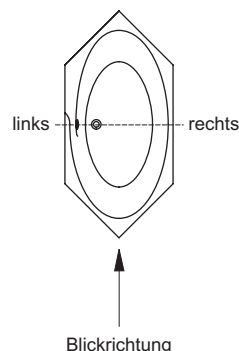

Whirlpool-System Twin-Plus bestehend aus:

TWP
Twin
plus
system

- 8 Seitendüsen für Wassermassage + 12 in den Boden integrierte Luftsprudeldüsen
- Seitendüsen extra flach (7,5 mm auf Acryloberfläche aufliegend) und selbst schließend, daher besonders ästhetisch und reinigungsfreundlich
- Zuschaltbare Luftbeimischung für die Whirlmassage nach dem Venturi-Prinzip zur Steuerung der Massageintensität
- Luftbeimischung für zwei Wannenzonen kombinierbar
- Automatische Desinfektionsspülung des Systems
- Kontrollleuchte zur Überwachung des Vorrates an Desinfektionsmittel
- Funktionen: Wassermassage AN/AUS / Luftbeimischung regulierbar / Desinfektion AN
- Bedienung über Sensortastatur mit funktionsbezogenen Kontrollleuchten auf dem Wannенrand
- Selbstentleerende Whirlpumpe (230 V)
- Werksseitig vollständig installiertes Rohrleitungssystem, selbstentleerend
- Werksseitig montiertes, höhenverstellbares Untergestell
- Verdeckte Ansaugung des integriert in die werksseitig montierte Ab- und Überlaufgarnitur (Multiplex von Viega), optional auch mit kombiniertem Wassereinlauf (Multiplex Trio von Viega)
- Serienmäßig integrierter Wasserstandfühler mit Trockenlaufschutz und Kontrollanzeige
- Serienmäßig integrierter LED-Farblichtwechsler
- Stufenlos regelbares Gebläse zur Steuerung der Massageintensität (230 V)
- Funktionen: AN/AUS / schnell/langsam
- Vollautomatische Nachtrocknung des Luft-Systems und der Düsen
- Zusätzliche Funktionen: Luftsprudelmassage stufenlos regulierbar / TWIN - gleichzeitige Aktivierung von Wasser- und Luftsprudelsystem
- 3 Jahre Garantie

Rechts / Links Definition für Badewannen (Möbel und Armaturen):

Eck-Badewannen

Sechseck-Badewannen

Duo-Badewannen

Oval-Badewannen

Rechts / Links Definition für Badewannen (Griffe und Frontschürzen):

Körperform-Badewannen

Duo-Badewannen

Sechseck-Badewannen

Oval-Badewannen