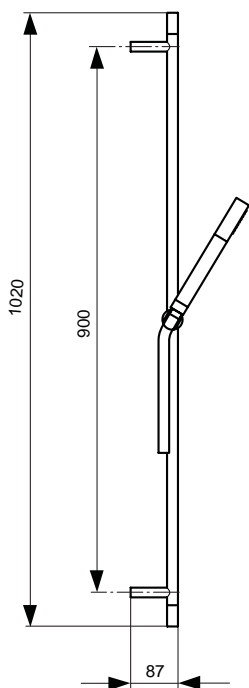

Ausschreibungstext

Brausekombination. Stab-Handbrause, Brausestange 900 mm und Brauseschlauch „Idealflex“ 1600 mm.

Handbrause-Set. Stab-Handbrause, Brausehalter fix und Brauseschlauch „Idealflex“ 1250 mm.

Stab-Handbrause.

Produkt	Artikel-Nr.	B x T x H in mm	kg
Brausekombination	A3661AA		
Handbrause-Set	A3662AA		
Stabbrause	A3663AA		

** **Oberflächen** (für .. Oberfläche einsetzen)

A = AA Chrom

A3661

A3662

A3663

Badarmaturen
Duschsysteme
Accessoires