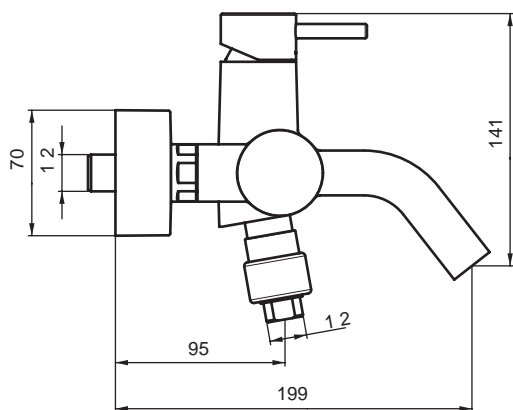

Ausschreibungstext

Mara Einhebel-Badearmatur AP DN 15. Innenliegender Luftsprudler. Rückflussverhinderer. Ausladung 199 mm. S-Anschlüsse verdeckt und geräuschgedämpft (verstellbar von 137 - 163 mm). Bedienungshebel aus Metall. Umschaltung automatisch von Brause auf Wanne. Ø35 mm Kartusche mit keramischen Dichtscheiben. Integrierte Heißwassertemperaturkontrolle. Lebensdauertest EN 817. Geräuschverhalten DIN 4109, Gruppe 1.

Mara Einhebel-Brausearmatur AP DN 15. Rückflussverhinderer. Ausladung 92 mm. S-Anschlüsse verdeckt und geräuschgedämpft (verstellbar von 137 - 163 mm). Bedienungshebel aus Metall. Ø35 mm Kartusche mit keramischen Dichtscheiben. Integrierte Heißwassertemperaturkontrolle. Lebensdauertest EN 817. Geräuschverhalten DIN 4109, Gruppe 1.

Produkt	Artikel-Nr.	B x T x H in mm	kg
Badearmatur AP	A9013AA		
Brausearmatur AP	A9015AA		

** Oberflächen (für .. Oberfläche einsetzen)

A = AA Chrom

Badarmaturen
Duschsysteme
Accessoires