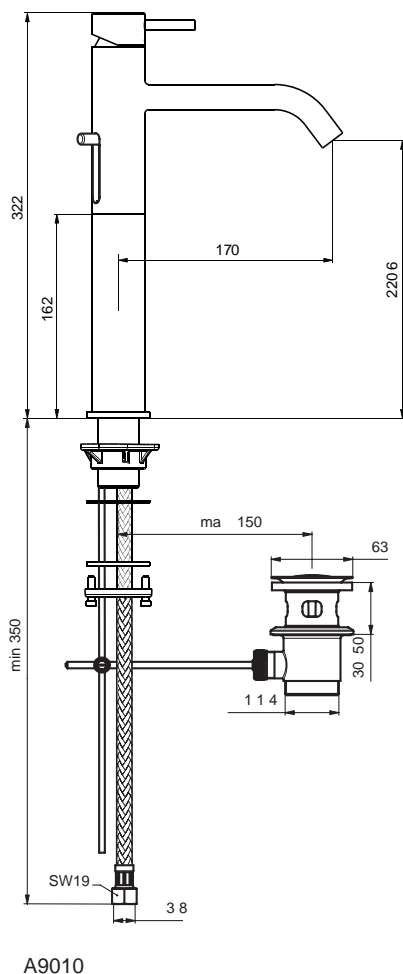

** **Oberflächen** (für .. Oberfläche einsetzen)

A = AA Chrom

Ausschreibungstext

Mara Einhebel-Waschtischarmatur mit verlängertem Sockel DN 15. Starrer Gussauslauf und innenliegender Luftsprudler. Zugknopf-Ablaufgarnitur G1 1/4. Ausladung 170 mm. Auslaufhöhe 221 mm. Flexible Anschlussschläuche G3/8. Bedienungshebel aus Metall. Befestigung von unten (Schaftverschraubung) mit Zentrierdichtung. Ø35 mm Kartusche mit keramischen Dichtscheiben. Integrierte Heißwassertemperaturkontrolle. Lebensdauertest EN 817. Geräuschverhalten DIN 4109, Gruppe 1.

Produktvarianten

Mara Einhebel-Waschtischarmatur mit verlängertem Sockel DN 15. Ohne Zugknopf-Ablaufgarnitur G1 1/4.

Produkt	Artikel-Nr.	B x T x H in mm	kg
Waschtischarmatur mit verlängertem Sockel	A9010AA		

Ausschreibungstext

Mara Einhebel-Bidetarmatur DN 15. Starrer Gussauslauf, Luftsprudler und Kugelgelenk. Zugknopf-Ablaufgarnitur G1 1/4. Ausladung 91 mm. Auslaufhöhe 64 mm. Flexible Anschlusschläuche G3/8. Bedienungshebel aus Metall. Befestigung von unten (EASY FIX) mit Zentrierdichtung. Ø35 mm Kartusche mit keramischen Dichtscheiben. Integrierte Heißwassertemperaturkontrolle. Lebensdauertest EN 817. Geräuschverhalten DIN 4109, Gruppe 1.

Mara Einhebel-Badearmatur für Wandeinbau. Bausatz 2 für Fertigmontage. Alle sichtbaren Designteile. Rosettengröße 163 x 163 mm. Bedienungshebel aus Metall. Umschaltung automatisch von Brause auf Wanne. Ø47mm CLICK-Kartusche mit keramischen Dichtscheiben. Integrierte Heißwassertemperaturkontrolle und ECO-Funktion. Integriertes Fettreservoir (lebensmittelverträglich). Abdichtung mit DICHT-FIX. Lebensdauertest EN 817. Geräuschverhalten DIN 4109, Gruppe 1.