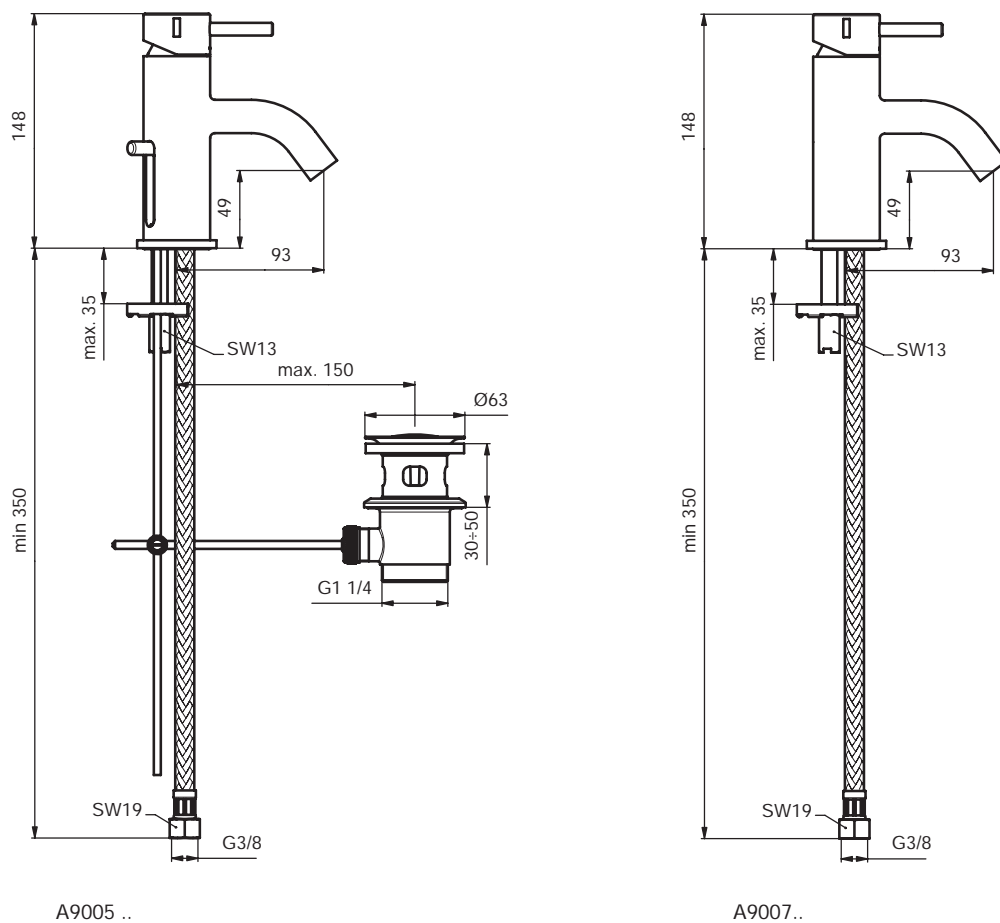

Badarmaturen
Duschsysteme
Accessoires

ab Seite 692

Farben (für .. Farbe einsetzen)
AA Chrom

Ausschreibungstext

Mara Einhebel-Waschtischarmatur DN 15. Starrer Gussauslauf und innenliegender Luftsprudler. Zugknopf-Ablaufgarnitur G1 1/4. Ausladung 93 mm. Auslaufhöhe 49 mm. Flexible Anschlusschläuche G3/8. Bedienungshebel aus Metall. Befestigung von unten (EASY FIX) mit Zentrierdichtung. Ø35 mm Kartusche mit keramischen Dichtscheiben. Integrierte Heißwassertemperaturkontrolle. Lebensdauertest EN 817. Geräuschverhalten DIN 4109, Gruppe 1.

Produktvarianten

Mara Einhebel-Waschtischarmatur DN 15. Ohne Zugknopf-Ablaufgarnitur.

Produkt	Artikel-Nr.	B x T x H in mm	kg
Waschtischarmatur	A9005AA		

Produktvarianten

Waschtischarmatur ohne Ablaufgarnitur	A9007AA		
---------------------------------------	---------	--	--

** **Oberflächen** (für .. Oberfläche einsetzen)

A = AA Chrom

Ausschreibungstext

Mara Einhebel-Waschtischarmatur mit verlängertem Sockel DN 15. Starrer Gussauslauf und innenliegender Luftsprudler. Zugknopf-Ablaufgarnitur G1 1/4. Ausladung 170 mm. Auslaufhöhe 221 mm. Flexible Anschlussschläuche G3/8. Bedienungshebel aus Metall. Befestigung von unten (Schaftverschraubung) mit Zentrierdichtung. Ø35 mm Kartusche mit keramischen Dichtscheiben. Integrierte Heißwassertemperaturkontrolle. Lebensdauertest EN 817. Geräuschverhalten DIN 4109, Gruppe 1.

Mara Einhebel-Badearmatur für Wandeinbau. Bausatz 2 für Fertigmontage. Alle sichtbaren Designteile. Rosettengröße 163 x 163 mm. Bedienungshebel aus Metall. Umschaltung automatisch von Brause auf Wanne. Ø47mm CLICK-Kartusche mit keramischen Dichtscheiben. Integrierte Heißwassertemperaturkontrolle und ECO-Funktion. Integriertes Fettreservoir (lebensmittelverträglich). Abdichtung mit DICHT-FIX. Lebensdauertest EN 817. Geräuschverhalten DIN 4109, Gruppe 1.