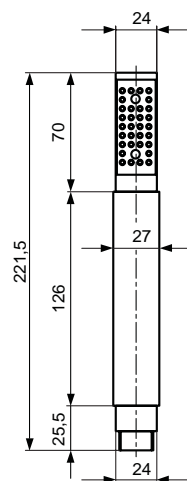

A3663

Badarmaturen
Duschsysteme
Accessoires