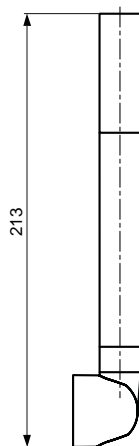

Ausschreibungstext

Brausekombination. Stab-Handbrause, Brausestange 900 mm und Brauseschlauch „Idealflex“ 1600 mm.

Handbrause-Set. Stab-Handbrause, Brausehalter fix und Brauseschlauch „Idealflex“ 1250 mm.

Stab-Handbrause.

Produkt	Artikel-Nr.	B x T x H in mm	kg
Brausekombination	A3661AA		
Handbrause-Set	A3662AA		
Stabbrause	A3663AA		

** **Oberflächen** (für .. Oberfläche einsetzen)

A = AA Chrom

A3662

A3663

Badarmaturen
Duschsysteme
Accessoires