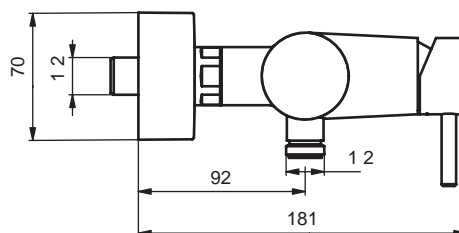

Ausschreibungstext

Mara Einhebel-Badearmatur AP DN 15. Innenliegender Luftsprudler. Rückflussverhinderer. Ausladung 199 mm. S-Anschlüsse verdeckt und geräuschgedämpft (verstellbar von 137 - 163 mm). Bedienungshebel aus Metall. Umschaltung automatisch von Brause auf Wanne. Ø35 mm Kartusche mit keramischen Dichtscheiben. Integrierte Heißwassertemperaturkontrolle. Lebensdauertest EN 817. Geräuschverhalten DIN 4109, Gruppe 1.

Mara Einhebel-Brausearmatur AP DN 15. Rückflussverhinderer. Ausladung 92 mm. S-Anschlüsse verdeckt und geräuschgedämpft (verstellbar von 137 - 163 mm). Bedienungshebel aus Metall. Ø35 mm Kartusche mit keramischen Dichtscheiben. Integrierte Heißwassertemperaturkontrolle. Lebensdauertest EN 817. Geräuschverhalten DIN 4109, Gruppe 1.

Produkt	Artikel-Nr.	B x T x H in mm	kg
Badearmatur AP	A9013AA		
Brausearmatur AP	A9015AA		

** Oberflächen (für .. Oberfläche einsetzen)

A = AA Chrom

Badarmaturen
Duschsysteme
Accessoires