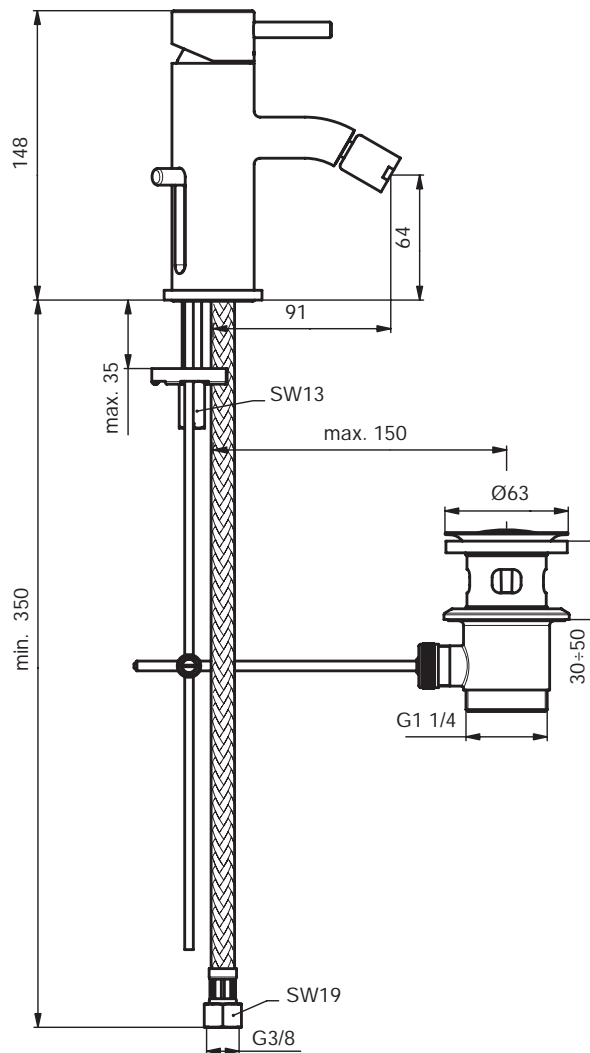

Badarmaturen
Duschsysteme
Accessoires