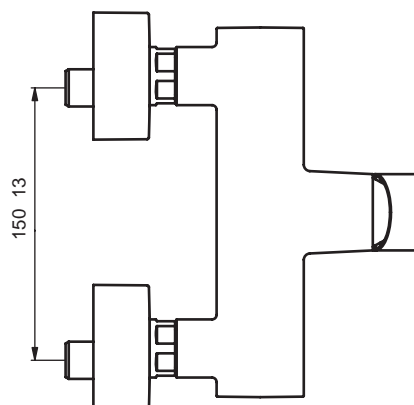

Ausschreibungstext

Mara Einhebel-Badearmatur AP DN 15. Innenliegender Luftsprudler. Rückflussverhinderer. Ausladung 199 mm. S-Anschlüsse verdeckt und geräuschgedämpft (verstellbar von 137 - 163 mm). Bedienungshebel aus Metall. Umschaltung automatisch von Brause auf Wanne. Ø35 mm Kartusche mit keramischen Dichtscheiben. Integrierte Heißwassertemperaturkontrolle. Lebensdauertest EN 817. Geräuschverhalten DIN 4109, Gruppe 1.

Mara Einhebel-Brausearmatur AP DN 15. Rückflussverhinderer. Ausladung 92 mm. S-Anschlüsse verdeckt und geräuschgedämpft (verstellbar von 137 - 163 mm). Bedienungshebel aus Metall. Ø35 mm Kartusche mit keramischen Dichtscheiben. Integrierte Heißwassertemperaturkontrolle. Lebensdauertest EN 817. Geräuschverhalten DIN 4109, Gruppe 1.

Produkt	Artikel-Nr.	B x T x H in mm	kg
Badearmatur AP	A9013AA		
Brausearmatur AP	A9015AA		

** Oberflächen (für .. Oberfläche einsetzen)

A = AA Chrom

Badarmaturen
Duschsysteme
Accessoires