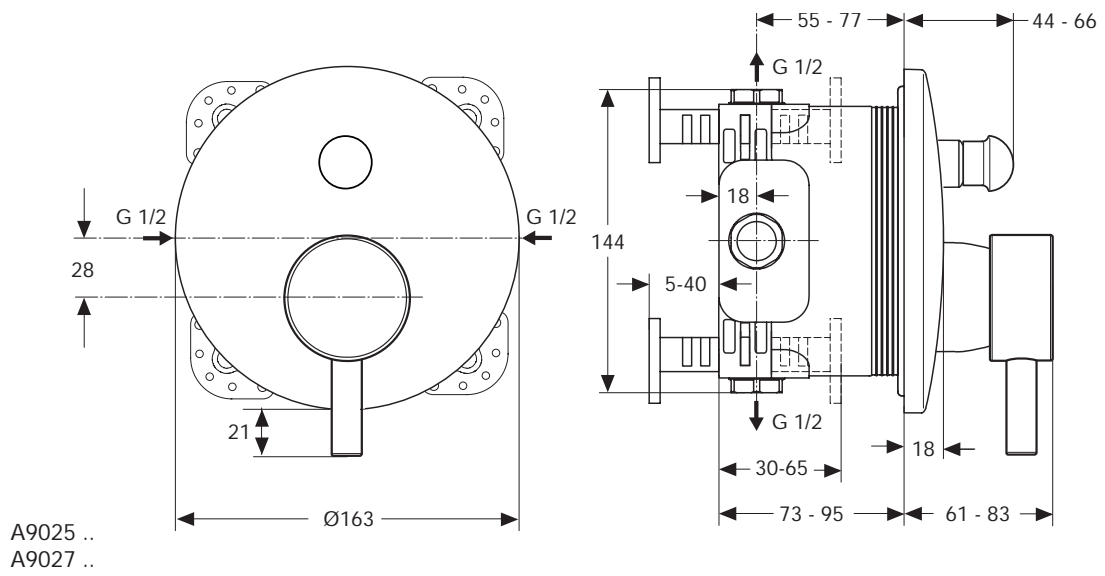

Badarmaturen
Duschsysteme
Accessoires