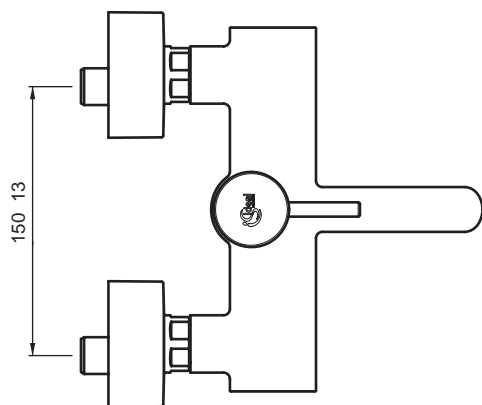

Ausschreibungstext

Mara Einhebel-Badearmatur AP DN 15. Innenliegender Luftsprudler. Rückflussverhinderer. Ausladung 199 mm. S-Anschlüsse verdeckt und geräuschgedämpft (verstellbar von 137 - 163 mm). Bedienungshebel aus Metall. Umschaltung automatisch von Brause auf Wanne. Ø35 mm Kartusche mit keramischen Dichtscheiben. Integrierte Heißwassertemperaturkontrolle. Lebensdauertest EN 817. Geräuschverhalten DIN 4109, Gruppe 1.

Mara Einhebel-Brausearmatur AP DN 15. Rückflussverhinderer. Ausladung 92 mm. S-Anschlüsse verdeckt und geräuschgedämpft (verstellbar von 137 - 163 mm). Bedienungshebel aus Metall. Ø35 mm Kartusche mit keramischen Dichtscheiben. Integrierte Heißwassertemperaturkontrolle. Lebensdauertest EN 817. Geräuschverhalten DIN 4109, Gruppe 1.

Produkt	Artikel-Nr.	B x T x H in mm	kg
Badearmatur AP	A9013AA		
Brausearmatur AP	A9015AA		

** Oberflächen (für .. Oberfläche einsetzen)

A = AA Chrom

Badarmaturen
Duschsysteme
Accessoires