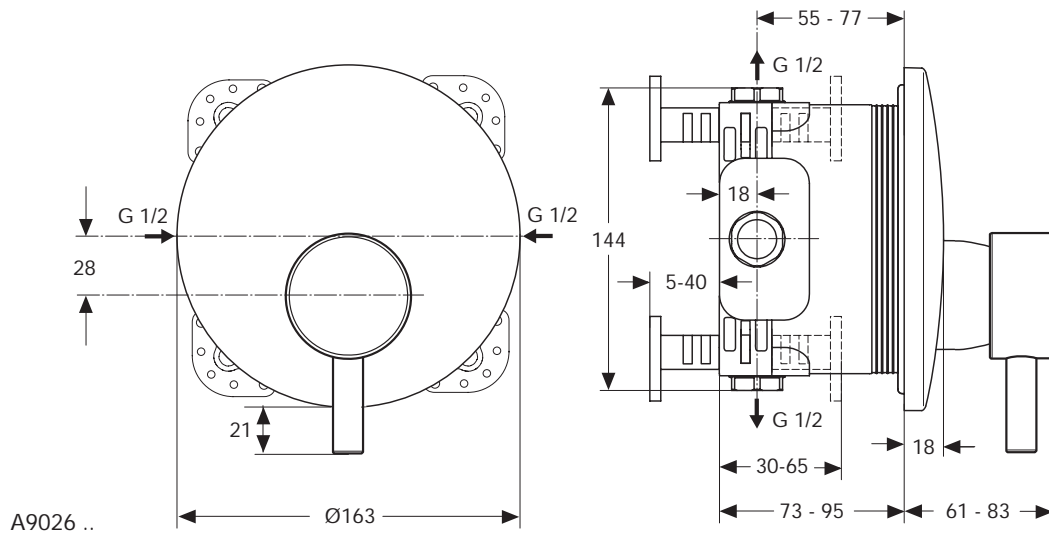

Badarmaturen
Duschsysteme
Accessoires