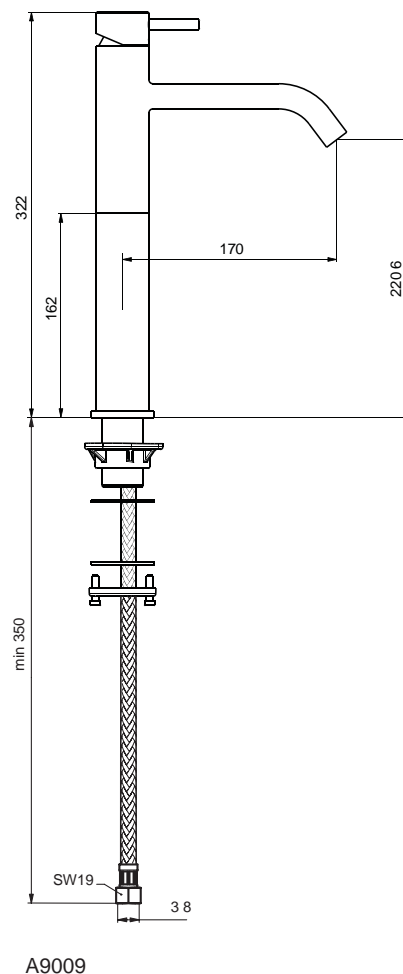

Badarmaturen
Duschsysteme
Accessoires

ab Seite 692

Farben (für .. Farbe einsetzen)
AA Chrom

Ausschreibungstext

Mara Einhebel-Waschtischarmatur DN 15. Starrer Gussauslauf und innenliegender Luftsprudler. Zugknopf-Ablaufgarnitur G1 1/4. Ausladung 93 mm. Auslaufhöhe 49 mm. Flexible Anschlusschläuche G3/8. Bedienungshebel aus Metall. Befestigung von unten (EASY FIX) mit Zentrierdichtung. Ø35 mm Kartusche mit keramischen Dichtscheiben. Integrierte Heißwassertemperaturkontrolle. Lebensdauertest EN 817. Geräuschverhalten DIN 4109, Gruppe 1.

** **Oberflächen** (für .. Oberfläche einsetzen)

A = AA Chrom

Ausschreibungstext

Mara Einhebel-Waschtischarmatur mit verlängertem Sockel DN 15. Starrer Gussauslauf und innenliegender Luftsprudler. Zugknopf-Ablaufgarnitur G1 1/4. Ausladung 170 mm. Auslaufhöhe 221 mm. Flexible Anschlussschläuche G3/8. Bedienungshebel aus Metall. Befestigung von unten (Schaftverschraubung) mit Zentrierdichtung. Ø35 mm Kartusche mit keramischen Dichtscheiben. Integrierte Heißwassertemperaturkontrolle. Lebensdauertest EN 817. Geräuschverhalten DIN 4109, Gruppe 1.

Produktvarianten

Mara Einhebel-Waschtischarmatur mit verlängertem Sockel DN 15. Ohne Zugknopf-Ablaufgarnitur G1 1/4.

Produkt	Artikel-Nr.	B x T x H in mm	kg
Waschtischarmatur mit verlängertem Sockel	A9010AA		

Ausschreibungstext

Mara Einhebel-Bidetarmatur DN 15. Starrer Gussauslauf, Luftsprudler und Kugelgelenk. Zugknopf-Ablaufgarnitur G1 1/4. Ausladung 91 mm. Auslaufhöhe 64 mm. Flexible Anschlusschläuche G3/8. Bedienungshebel aus Metall. Befestigung von unten (EASY FIX) mit Zentrierdichtung. Ø35 mm Kartusche mit keramischen Dichtscheiben. Integrierte Heißwassertemperaturkontrolle. Lebensdauertest EN 817. Geräuschverhalten DIN 4109, Gruppe 1.