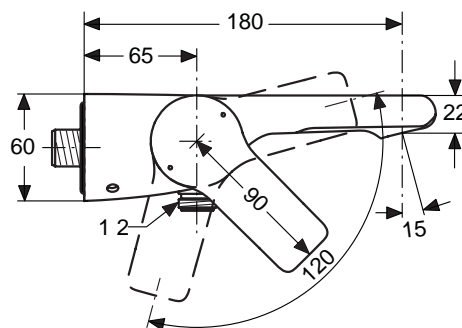

A = AA Chrom

A4600

A4601

Ausschreibungstext

Attitude Einhebel-Bidetarmatur DN 15. Starrer Gussauslauf, Luftsprudler und Kugelgelenk. Zugknopf-Ablaufgarnitur G1 1/4. Cool Body. Ausladung 133 mm. Auslaufhöhe 81 mm. Flexible Anschlussschläuche G3/8. Bedienungshebel aus Metall. Befestigung von unten (EASY FIX) mit Zentrierdichtung. Ø40 mm Kartusche MULTIPORT mit CLICK. Integrierte Heißwassertemperaturkontrolle und ECO-Funktion. Lebensdauertest EN 817. Geräuschverhalten DIN 4109, Gruppe 1.

Attitude Einhebel-Brausearmatur AP DN 15. Rückflussverhinderer. DVGW-Eigensicher. Brauseanschluss G1/2 rechts. Nickelfreie Wasserwege. Cool Body. Ausladung 65 mm. Gesamttiefe 90 mm. S-Anschlüsse verdeckt und geräuschgedämpft (verstellbar von 137 - 163 mm). Bedienungshebel aus Metall. Ø40 mm Kartusche MULTIPOINT mit CLICK. Integrierte Heißwassertemperaturkontrolle und ECO-Funktion. Lebensdauertest EN 817. Geräuschverhalten DIN 4109, Gruppe 1.

Produkt	Artikel-Nr.	B x T x H in mm	kg
Badearmatur AP	A4604AA		
Brausearmatur AP	A4603AA		

** **Oberflächen** (für .. Oberfläche einsetzen)

A = AA Chrom

Ausschreibungstext

Attitude Einhebel-Badearmatur für Wandeinbau. Bausatz 2 für Fertigmontage. Alle sichtbaren Designteile. Rosettengröße 157 x 157 mm. Rosette aus Metall. Bedienungshebel aus Metall. Umschaltung automatisch von Brause auf Wanne. Ø47 mm CLICK-Kartusche mit keramischen Dichtscheiben. Integrierte Heißwassertemperaturkontrolle und ECO-Funktion. Integriertes Fettreservoir (lebensmittelverträglich). Abdichtung mit DICHT-FIX. Lebensdauertest EN 817. Geräuschverhalten DIN 4109, Gruppe 1.