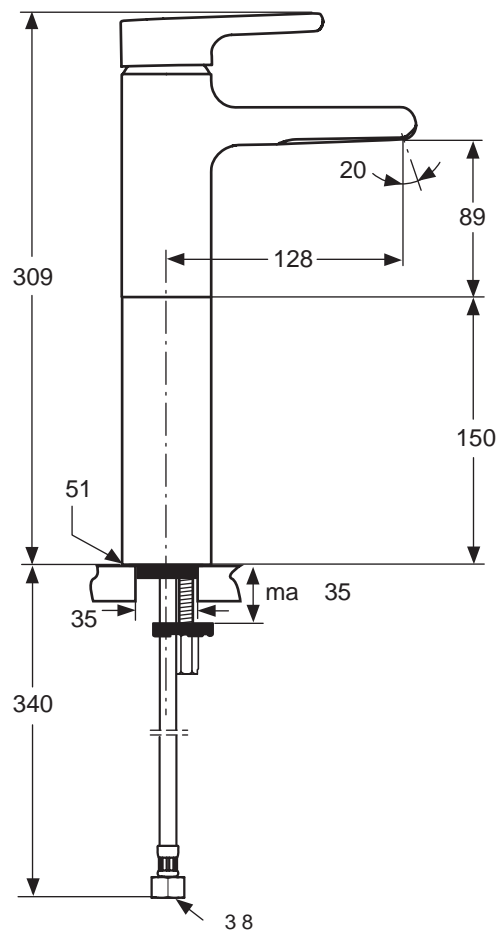

A4754 ..

Ausschreibungstext

Attitude Einhebel-Waschtischarmatur mit verlängertem Sockel DN 15. Starrer Gussauslauf und innenliegender Luftsprudler. Nickelfreie Wasserwege. Cool Body. Ausladung 116 mm. Auslaufhöhe 237 mm. Flexible Anschlussschläuche G3/8. Bedienungshebel aus Metall. Befestigung von unten (EASY FIX) mit Zentrierdichtung. Ø40 mm Kartusche MULTIPORT mit CLICK. Integrierte Heißwassertemperaturkontrolle und ECO-Funktion. Lebensdauertest EN 817. Geräuschverhalten DIN 4109, Gruppe 1.

Attitude Einhebel-Waschtischarmatur mit verlängertem Sockel DN 15. Starrer Gussauslauf und Wasserfall-Strahlregler. Nickelfreie Wasserwege. Cool Body. Ausladung 128 mm. Auslaufhöhe 239 mm. Flexible Anschlussschläuche G3/8. Bedienungshebel aus Metall. Befestigung von unten (EASY FIX) mit Zentrierdichtung. Ø40 mm Kartusche MULTIPORT. Integrierte Heißwassertemperaturkontrolle. Durchflusskonstanthalter 5 l/min.. Lebensdauertest EN 817. Geräuschverhalten DIN 4109, Gruppe 1.

A = AA Chrom

A4600

A4601

Ausschreibungstext

Attitude Einhebel-Bidetarmatur DN 15. Starrer Gussauslauf, Luftsprudler und Kugelgelenk. Zugknopf-Ablaufgarnitur G1 1/4. Cool Body. Ausladung 133 mm. Auslaufhöhe 81 mm. Flexible Anschlussschläuche G3/8. Bedienungshebel aus Metall. Befestigung von unten (EASY FIX) mit Zentrierdichtung. Ø40 mm Kartusche MULTIPORT mit CLICK. Integrierte Heißwassertemperaturkontrolle und ECO-Funktion. Lebensdauertest EN 817. Geräuschverhalten DIN 4109, Gruppe 1.