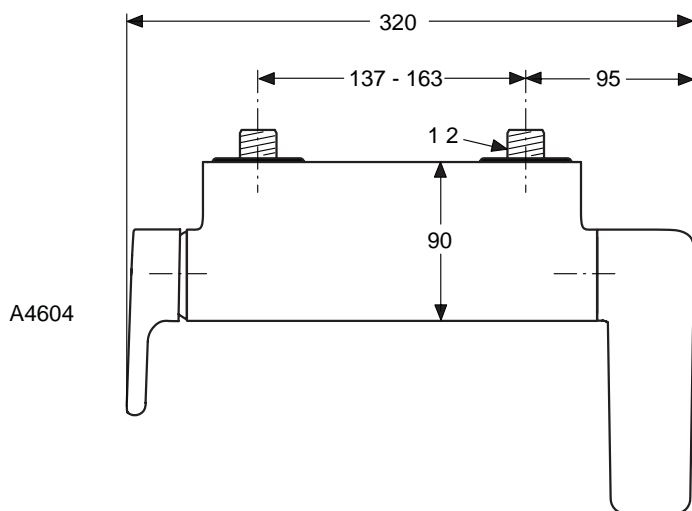

A = AA Chrom

A4600

A4601

Ausschreibungstext

Attitude Einhebel-Bidetarmatur DN 15. Starrer Gussauslauf, Luftsprudler und Kugelgelenk. Zugknopf-Ablaufgarnitur G1 1/4. Cool Body. Ausladung 133 mm. Auslaufhöhe 81 mm. Flexible Anschlussschläuche G3/8. Bedienungshebel aus Metall. Befestigung von unten (EASY FIX) mit Zentrierdichtung. Ø40 mm Kartusche MULTIPORT mit CLICK. Integrierte Heißwassertemperaturkontrolle und ECO-Funktion. Lebensdauertest EN 817. Geräuschverhalten DIN 4109, Gruppe 1.

Attitude Einhebel-Brausearmatur AP DN 15. Rückflussverhinderer. DVGW-Eigensicher. Brauseanschluss G1/2 rechts. Nickelfreie Wasserwege. Cool Body. Ausladung 65 mm. Gesamttiefe 90 mm. S-Anschlüsse verdeckt und geräuschgedämpft (verstellbar von 137 - 163 mm). Bedienungshebel aus Metall. Ø40 mm Kartusche MULTIPOINT mit CLICK. Integrierte Heißwassertemperaturkontrolle und ECO-Funktion. Lebensdauertest EN 817. Geräuschverhalten DIN 4109, Gruppe 1.

Produkt	Artikel-Nr.	B x T x H in mm	kg
Badearmatur AP	A4604AA		
Brausearmatur AP	A4603AA		

** **Oberflächen** (für .. Oberfläche einsetzen)

A = AA Chrom

Ausschreibungstext

Attitude Einhebel-Badearmatur für Wandeinbau. Bausatz 2 für Fertigmontage. Alle sichtbaren Designteile. Rosettengröße 157 x 157 mm. Rosette aus Metall. Bedienungshebel aus Metall. Umschaltung automatisch von Brause auf Wanne. Ø47 mm CLICK-Kartusche mit keramischen Dichtscheiben. Integrierte Heißwassertemperaturkontrolle und ECO-Funktion. Integriertes Fettreservoir (lebensmittelverträglich). Abdichtung mit DICHT-FIX. Lebensdauertest EN 817. Geräuschverhalten DIN 4109, Gruppe 1.