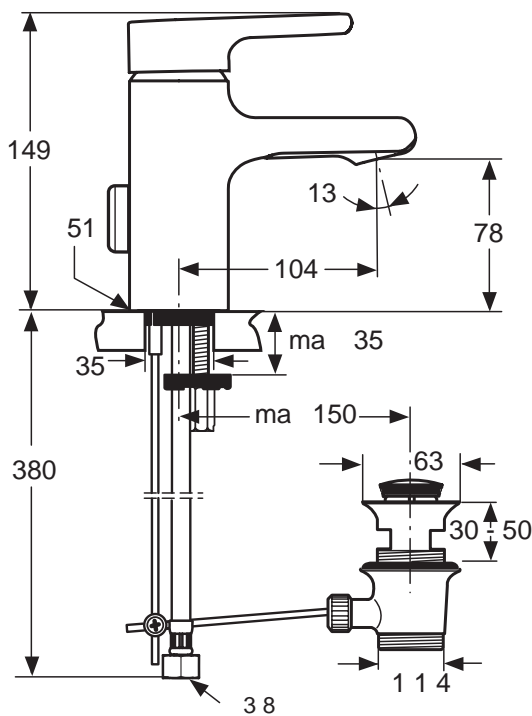

Produktvarianten

Waschtischarmatur PICCOLO ohne Ablaufgarnitur	A4761AA		

** **Oberflächen** (für .. Oberfläche einsetzen)
A = AA Chrom

Badarmaturen
Duschsysteme
Accessoires

A4753..
A4761.. ohne Ablaufgarnitur