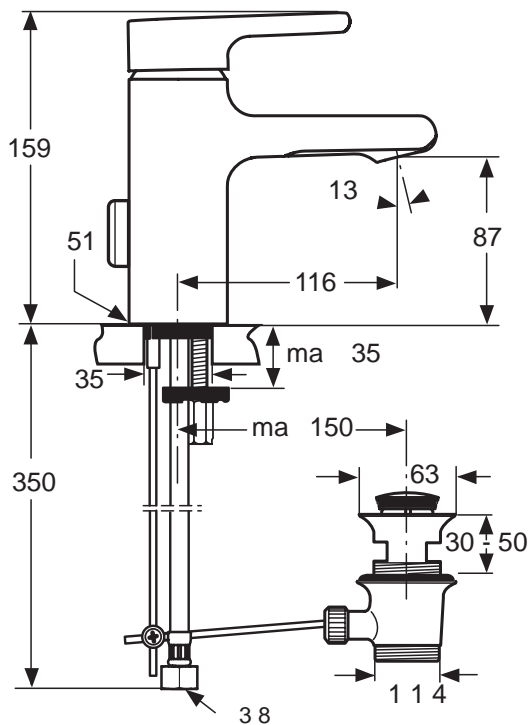

Farben (für .. Farbe einsetzen)
AA Chrom

Ausschreibungstext

Attitude Einhebel-Waschtischarmatur DN 15. Starrer Gussauslauf und innenliegender Luftsprudler. Zugknopf-Ablaufgarnitur G1 1/4. Nickelfreie Wasserwege. Cool Body. Ausladung 116 mm. Auslaufhöhe 87 mm. Flexible Anschlussschläuche G3/8. Bedienungshebel aus Metall. Befestigung von unten (EASY FIX) mit Zentrierdichtung. Ø40 mm Kartusche MULTIPORT mit CLICK. Integrierte Heißwassertemperaturkontrolle und ECO-Funktion. Lebensdauertest EN 817. Geräuschverhalten DIN 4109, Gruppe 1.

Attitude Einhebel-Waschtischarmatur DN 15. Starrer Gussauslauf und Wasserfall-Strahlregler. Zugknopf-Ablaufgarnitur G1 1/4. Nickelfreie Wasserwege. Cool Body. Ausladung 128 mm. Auslaufhöhe 89 mm. Flexible Anschlussschläuche G3/8. Bedienungshebel aus Metall. Befestigung von unten (EASY FIX) mit Zentrierdichtung. Ø40 mm Kartusche MULTIPORT. Integrierte Heißwassertemperaturkontrolle. Durchflusskonstanthalter 5 l/min.. Lebensdauertest EN 817. Geräuschverhalten DIN 4109, Gruppe 1.

Produkt	Artikel-Nr.	B x T x H in mm	kg
Waschtischarmatur	A4594AA		
Waschtischarmatur Wasserfall	A4598AA		

** **Oberflächen** (für .. Oberfläche einsetzen)
A = AA Chrom

A4594 ..

A4598

Ausschreibungstext

Attitude Einhebel-Waschtischarmatur PICCOLO DN 15. Starrer Gussauslauf und innenliegender Luftsprudler. Zugknopf-Ablaufgarnitur G1 1/4. Nickelfreie Wasserwege. Cool Body. Ausladung 104 mm. Auslaufhöhe 78 mm. Flexible Anschlussschläuche G3/8. Bedienungshebel aus Metall. Befestigung von unten (EASY FIX) mit Zentrierdichtung. Ø40 mm Kartusche MULTIPORT mit CLICK. Integrierte Heißwassertemperaturkontrolle und ECO-Funktion. Lebensdauertest EN 817. Geräuschverhalten DIN 4109, Gruppe 1.