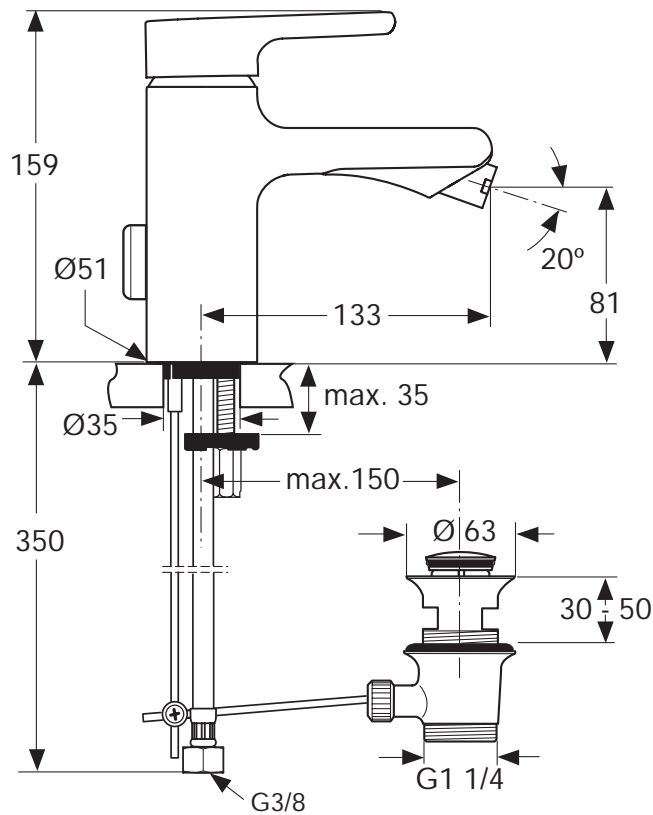

A4601

Ausschreibungstext

Attitude Einhebel-Bidetarmatur DN 15. Starrer Gussauslauf, Luftsprudler und Kugelgelenk. Zugknopf-Ablaufgarnitur G1 1/4. Cool Body. Ausladung 133 mm. Auslaufhöhe 81 mm. Flexible Anschlussschläuche G3/8. Bedienungshebel aus Metall. Befestigung von unten (EASY FIX) mit Zentrierdichtung. Ø40 mm Kartusche MULTIPORT mit CLICK. Integrierte Heißwassertemperaturkontrolle und ECO-Funktion. Lebensdauertest EN 817. Geräuschverhalten DIN 4109, Gruppe 1.

Produkt	Artikel-Nr.	B x T x H in mm	kg
Bidetarmatur	A4602AA		

** **Oberflächen** (für .. Oberfläche einsetzen)

A = AA Chrom

Badarmaturen
Duschsysteme
Accessoires