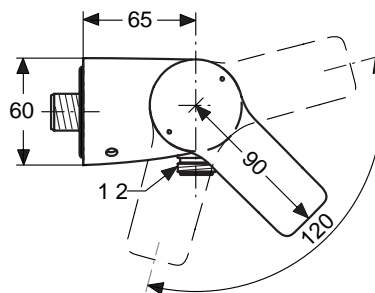

A = AA Chrom

A4600

A4601

Ausschreibungstext

Attitude Einhebel-Bidetarmatur DN 15. Starrer Gussauslauf, Luftsprudler und Kugelgelenk. Zugknopf-Ablaufgarnitur G1 1/4. Cool Body. Ausladung 133 mm. Auslaufhöhe 81 mm. Flexible Anschlussschläuche G3/8. Bedienungshebel aus Metall. Befestigung von unten (EASY FIX) mit Zentrierdichtung. Ø40 mm Kartusche MULTIPORT mit CLICK. Integrierte Heißwassertemperaturkontrolle und ECO-Funktion. Lebensdauertest EN 817. Geräuschverhalten DIN 4109, Gruppe 1.

Attitude Einhebel-Brausearmatur AP DN 15. Rückflussverhinderer. DVGW-Eigensicher. Brauseanschluss G1/2 rechts. Nickelfreie Wasserwege. Cool Body. Ausladung 65 mm. Gesamttiefe 90 mm. S-Anschlüsse verdeckt und geräuschgedämpft (verstellbar von 137 - 163 mm). Bedienungshebel aus Metall. Ø40 mm Kartusche MULTIPOINT mit CLICK. Integrierte Heißwassertemperaturkontrolle und ECO-Funktion. Lebensdauertest EN 817. Geräuschverhalten DIN 4109, Gruppe 1.

Produkt	Artikel-Nr.	B x T x H in mm	kg
Badearmatur AP	A4604AA		
Brausearmatur AP	A4603AA		

** **Oberflächen** (für .. Oberfläche einsetzen)

A = AA Chrom

Ausschreibungstext

Attitude Einhebel-Badearmatur für Wandeinbau. Bausatz 2 für Fertigmontage. Alle sichtbaren Designteile. Rosettengröße 157 x 157 mm. Rosette aus Metall. Bedienungshebel aus Metall. Umschaltung automatisch von Brause auf Wanne. Ø47 mm CLICK-Kartusche mit keramischen Dichtscheiben. Integrierte Heißwassertemperaturkontrolle und ECO-Funktion. Integriertes Fettreservoir (lebensmittelverträglich). Abdichtung mit DICHT-FIX. Lebensdauertest EN 817. Geräuschverhalten DIN 4109, Gruppe 1.