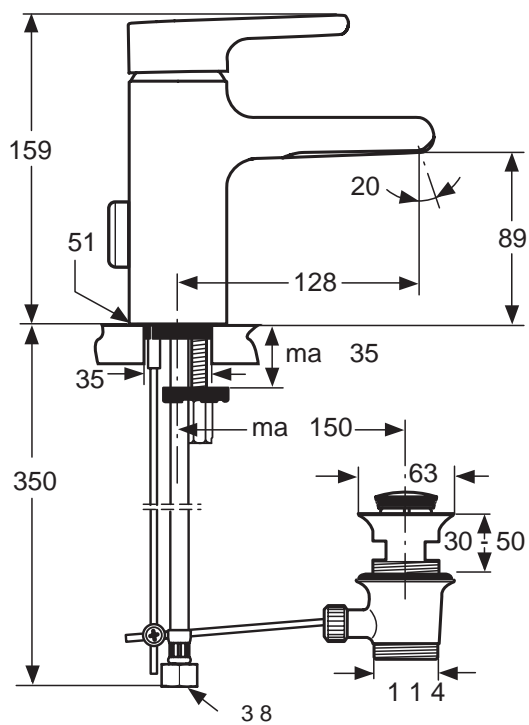

Farben (für .. Farbe einsetzen)
AA Chrom

Ausschreibungstext

Attitude Einhebel-Waschtischarmatur DN 15. Starrer Gussauslauf und innenliegender Luftsprudler. Zugknopf-Ablaufgarnitur G1 1/4. Nickelfreie Wasserwege. Cool Body. Ausladung 116 mm. Auslaufhöhe 87 mm. Flexible Anschlussschläuche G3/8. Bedienungshebel aus Metall. Befestigung von unten (EASY FIX) mit Zentrierdichtung. Ø40 mm Kartusche MULTIPORT mit CLICK. Integrierte Heißwassertemperaturkontrolle und ECO-Funktion. Lebensdauertest EN 817. Geräuschverhalten DIN 4109, Gruppe 1.

Attitude Einhebel-Waschtischarmatur DN 15. Starrer Gussauslauf und Wasserfall-Strahlregler. Zugknopf-Ablaufgarnitur G1 1/4. Nickelfreie Wasserwege. Cool Body. Ausladung 128 mm. Auslaufhöhe 89 mm. Flexible Anschlussschläuche G3/8. Bedienungshebel aus Metall. Befestigung von unten (EASY FIX) mit Zentrierdichtung. Ø40 mm Kartusche MULTIPORT. Integrierte Heißwassertemperaturkontrolle. Durchflusskonstanthalter 5 l/min.. Lebensdauertest EN 817. Geräuschverhalten DIN 4109, Gruppe 1.

Produkt	Artikel-Nr.	B x T x H in mm	kg
Waschtischarmatur	A4594AA		
Waschtischarmatur Wasserfall	A4598AA		

** **Oberflächen** (für .. Oberfläche einsetzen)
A = AA Chrom

A4594 ..

A4598

Ausschreibungstext

Attitude Einhebel-Waschtischarmatur PICCOLO DN 15. Starrer Gussauslauf und innenliegender Luftsprudler. Zugknopf-Ablaufgarnitur G1 1/4. Nickelfreie Wasserwege. Cool Body. Ausladung 104 mm. Auslaufhöhe 78 mm. Flexible Anschlussschläuche G3/8. Bedienungshebel aus Metall. Befestigung von unten (EASY FIX) mit Zentrierdichtung. Ø40 mm Kartusche MULTIPORT mit CLICK. Integrierte Heißwassertemperaturkontrolle und ECO-Funktion. Lebensdauertest EN 817. Geräuschverhalten DIN 4109, Gruppe 1.