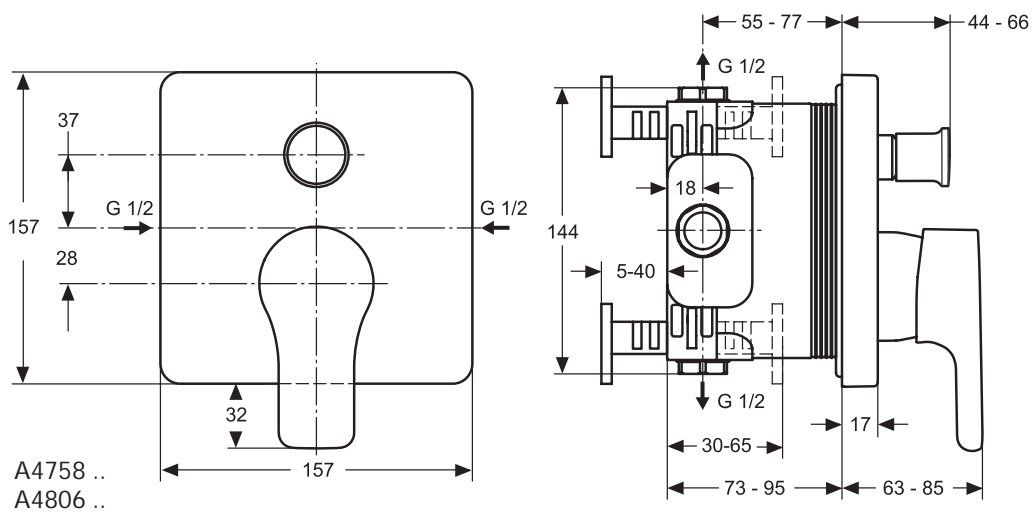

Badarmaturen
Duschsysteme
Accessoires