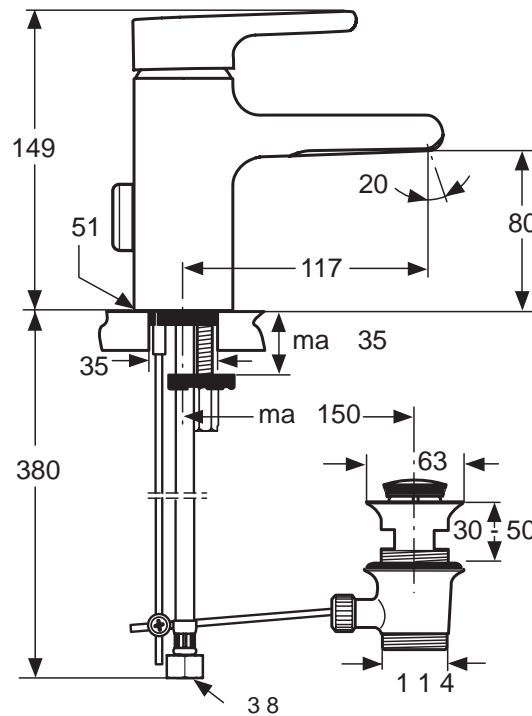

Attitude Einhebel-Waschtischarmatur PICCOLO DN 15. Starrer Gussauslauf und Wasserfall-Strahlregler. Zugknopf-Ablaufgarnitur G1 1/4. Nickelfreie Wasserwege. Cool Body. Ausladung 117 mm. Auslaufhöhe 80 mm. Flexible Anschlussschläuche G3/8. Bedienungshebel aus Metall. Befestigung von unten (EASY FIX) mit Zentrierdichtung. Ø40 mm Kartusche MULTIPORT. Integrierte Heißwassertemperaturkontrolle. Durchflusskonstanthalter 5 l/min.. Lebensdauertest EN 817. Geräuschverhalten DIN 4109, Gruppe 1.

A4754 ..

Ausschreibungstext

Attitude Einhebel-Waschtischarmatur mit verlängertem Sockel DN 15. Starrer Gussauslauf und innenliegender Luftsprudler. Nickelfreie Wasserwege. Cool Body. Ausladung 116 mm. Auslaufhöhe 237 mm. Flexible Anschlussschläuche G3/8. Bedienungshebel aus Metall. Befestigung von unten (EASY FIX) mit Zentrierdichtung. Ø40 mm Kartusche MULTIPORT mit CLICK. Integrierte Heißwassertemperaturkontrolle und ECO-Funktion. Lebensdauertest EN 817. Geräuschverhalten DIN 4109, Gruppe 1.

Attitude Einhebel-Waschtischarmatur mit verlängertem Sockel DN 15. Starrer Gussauslauf und Wasserfall-Strahlregler. Nickelfreie Wasserwege. Cool Body. Ausladung 128 mm. Auslaufhöhe 239 mm. Flexible Anschlussschläuche G3/8. Bedienungshebel aus Metall. Befestigung von unten (EASY FIX) mit Zentrierdichtung. Ø40 mm Kartusche MULTIPORT. Integrierte Heißwassertemperaturkontrolle. Durchflusskonstanthalter 5 l/min.. Lebensdauertest EN 817. Geräuschverhalten DIN 4109, Gruppe 1.

A = AA Chrom

A4600

A4601

Ausschreibungstext

Attitude Einhebel-Bidetarmatur DN 15. Starrer Gussauslauf, Luftsprudler und Kugelgelenk. Zugknopf-Ablaufgarnitur G1 1/4. Cool Body. Ausladung 133 mm. Auslaufhöhe 81 mm. Flexible Anschlussschläuche G3/8. Bedienungshebel aus Metall. Befestigung von unten (EASY FIX) mit Zentrierdichtung. Ø40 mm Kartusche MULTIPORT mit CLICK. Integrierte Heißwassertemperaturkontrolle und ECO-Funktion. Lebensdauertest EN 817. Geräuschverhalten DIN 4109, Gruppe 1.