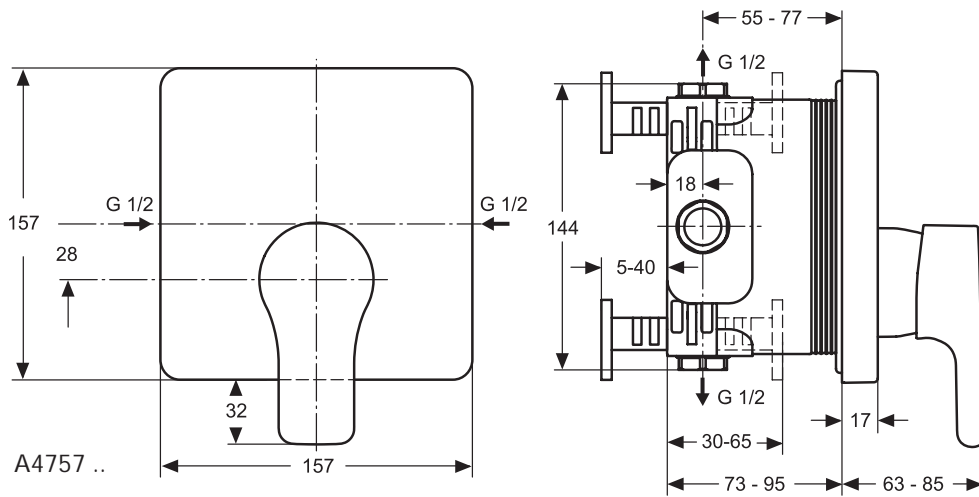

Badarmaturen
Duschsysteme
Accessoires