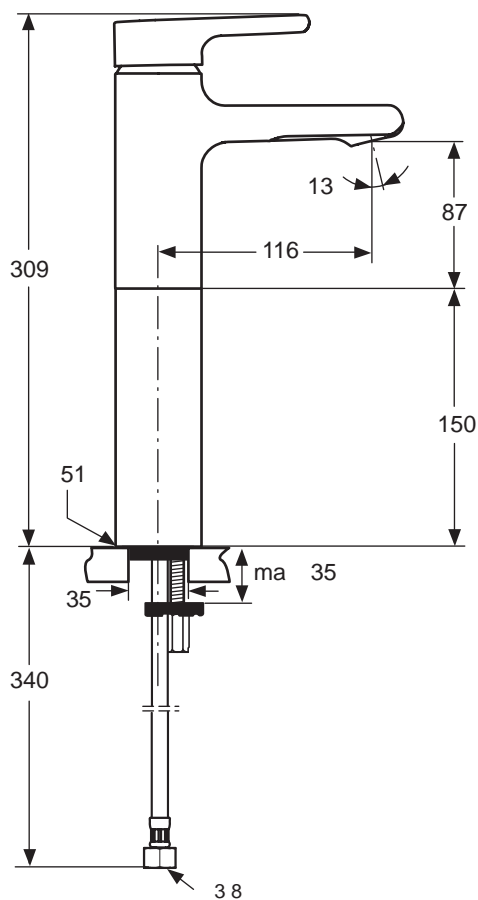

A4754 ..

Ausschreibungstext

Attitude Einhebel-Waschtischarmatur mit verlängertem Sockel DN 15. Starrer Gussauslauf und innenliegender Luftsprudler. Nickelfreie Wasserwege. Cool Body. Ausladung 116 mm. Auslaufhöhe 237 mm. Flexible Anschlussschläuche G3/8. Bedienungshebel aus Metall. Befestigung von unten (EASY FIX) mit Zentrierdichtung. Ø40 mm Kartusche MULTIPORT mit CLICK. Integrierte Heißwassertemperaturkontrolle und ECO-Funktion. Lebensdauertest EN 817. Geräuschverhalten DIN 4109, Gruppe 1.

Attitude Einhebel-Waschtischarmatur mit verlängertem Sockel DN 15. Starrer Gussauslauf und Wasserfall-Strahlregler. Nickelfreie Wasserwege. Cool Body. Ausladung 128 mm. Auslaufhöhe 239 mm. Flexible Anschlussschläuche G3/8. Bedienungshebel aus Metall. Befestigung von unten (EASY FIX) mit Zentrierdichtung. Ø40 mm Kartusche MULTIPORT. Integrierte Heißwassertemperaturkontrolle. Durchflusskonstanthalter 5 l/min.. Lebensdauertest EN 817. Geräuschverhalten DIN 4109, Gruppe 1.

A = AA Chrom

A4600

A4601

Ausschreibungstext

Attitude Einhebel-Bidetarmatur DN 15. Starrer Gussauslauf, Luftsprudler und Kugelgelenk. Zugknopf-Ablaufgarnitur G1 1/4. Cool Body. Ausladung 133 mm. Auslaufhöhe 81 mm. Flexible Anschlussschläuche G3/8. Bedienungshebel aus Metall. Befestigung von unten (EASY FIX) mit Zentrierdichtung. Ø40 mm Kartusche MULTIPORT mit CLICK. Integrierte Heißwassertemperaturkontrolle und ECO-Funktion. Lebensdauertest EN 817. Geräuschverhalten DIN 4109, Gruppe 1.