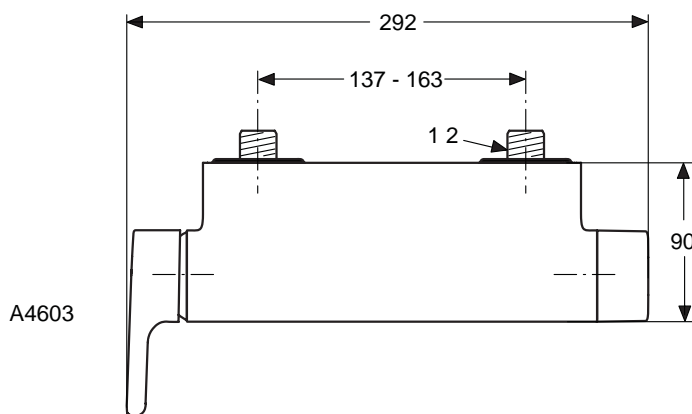

A = AA Chrom

A4600

A4601

Ausschreibungstext

Attitude Einhebel-Bidetarmatur DN 15. Starrer Gussauslauf, Luftsprudler und Kugelgelenk. Zugknopf-Ablaufgarnitur G1 1/4. Cool Body. Ausladung 133 mm. Auslaufhöhe 81 mm. Flexible Anschlussschläuche G3/8. Bedienungshebel aus Metall. Befestigung von unten (EASY FIX) mit Zentrierdichtung. Ø40 mm Kartusche MULTIPORT mit CLICK. Integrierte Heißwassertemperaturkontrolle und ECO-Funktion. Lebensdauertest EN 817. Geräuschverhalten DIN 4109, Gruppe 1.

Attitude Einhebel-Brausearmatur AP DN 15. Rückflussverhinderer. DVGW-Eigensicher. Brauseanschluss G1/2 rechts. Nickelfreie Wasserwege. Cool Body. Ausladung 65 mm. Gesamttiefe 90 mm. S-Anschlüsse verdeckt und geräuschgedämpft (verstellbar von 137 - 163 mm). Bedienungshebel aus Metall. Ø40 mm Kartusche MULTIPOINT mit CLICK. Integrierte Heißwassertemperaturkontrolle und ECO-Funktion. Lebensdauertest EN 817. Geräuschverhalten DIN 4109, Gruppe 1.

Produkt	Artikel-Nr.	B x T x H in mm	kg
Badearmatur AP	A4604AA		
Brausearmatur AP	A4603AA		

** **Oberflächen** (für .. Oberfläche einsetzen)

A = AA Chrom

Ausschreibungstext

Attitude Einhebel-Badearmatur für Wandeinbau. Bausatz 2 für Fertigmontage. Alle sichtbaren Designteile. Rosettengröße 157 x 157 mm. Rosette aus Metall. Bedienungshebel aus Metall. Umschaltung automatisch von Brause auf Wanne. Ø47 mm CLICK-Kartusche mit keramischen Dichtscheiben. Integrierte Heißwassertemperaturkontrolle und ECO-Funktion. Integriertes Fettreservoir (lebensmittelverträglich). Abdichtung mit DICHT-FIX. Lebensdauertest EN 817. Geräuschverhalten DIN 4109, Gruppe 1.