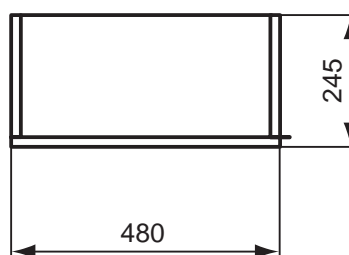

Ausschreibungstext

Tonic Guest Handwaschbecken-Unterschrank asymmetrisch inklusive Befestigungssatz.

Tonic Guest Handwaschbecken-Unterschrank symmetrisch inklusive Befestigungssatz. Türanschlag wahlweise rechts oder links.

Produkt	Artikel-Nr.	B x T x H in mm	kg
Handwaschbecken-Unterschrank asymmetrisch 460 mm	K2190..*	460 x 260 x 660	15,6
Handwaschbecken-Unterschrank symmetrisch 480 mm	K2189..*	480 x 245 x 660	15,6

* **Möbeloberflächen** (für .. Möbeloberfläche einsetzen)

A = FN Echtholz furnier Buche

LJ Strukturlack Grau

WG Hochglanz weiß lackiert