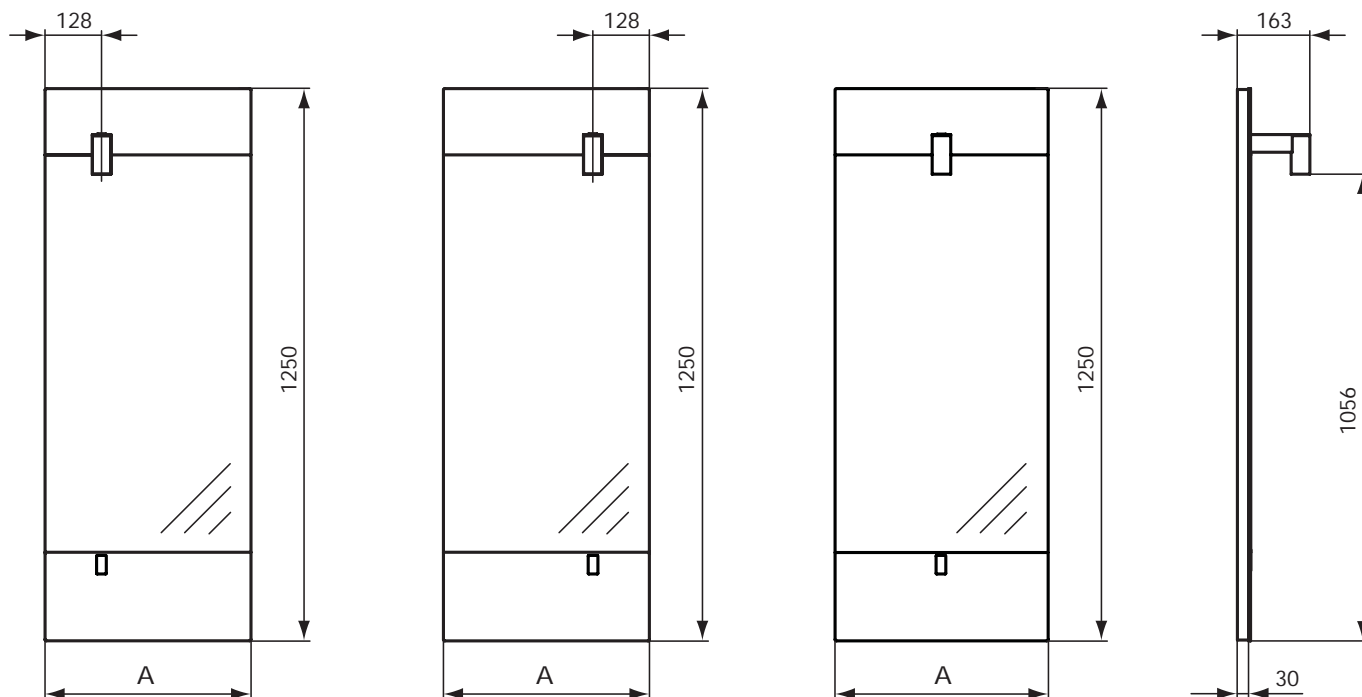

A
N 1065 ..	links	466
N 1066 ..	rechts	466
N 1067 ..	Mitte	482