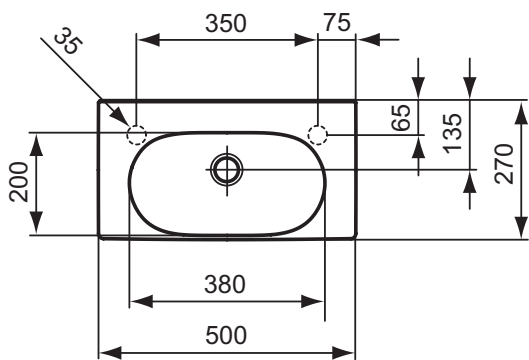

Keramik  
Möbel

Produkt	Artikel-Nr.	B x T x H in mm	kg
Handwaschbecken 600 mm (Anschlusskante links)	K0703..*	600 x 350 x 155	8,5
Handwaschbecken 600 mm (Anschlusskante rechts)	K0704..*	600 x 350 x 155	8,5

Produkt	Artikel-Nr.	B x T x H in mm	kg
Handwaschbecken 500 mm	K0705..*	500 x 270 x 155	7,5

\*\* **Oberflächen** (für .. Oberfläche einsetzen)

A = AA Chrom

Waschtisch-  
Unterschänke  
ab Seite 92

Accessoires  
ab Seite 95

Passendes Zubehör  
und Ersatzteile  
ab Seite 202

Baukastensystem mit Format. Gutes Design passt sich allen räumlichen Gegebenheiten an. In Deutschland misst ein Gäste-WC im Schnitt weniger als 2 m<sup>2</sup>. Da bleibt nicht viel Spielraum für eine ansprechende Einrichtung – sollte man meinen. Mit Tonic Guest überzeugen wir Sie vom Gegenteil! Denn in ungewöhnlich kompakter Form bietet Tonic Guest alle Funktionen, die ein komfortables Gästebad braucht. Dazu jede Menge Flexibilität bei der Zusammenstellung und das klare, moderne Design der Produktlinie Tonic.