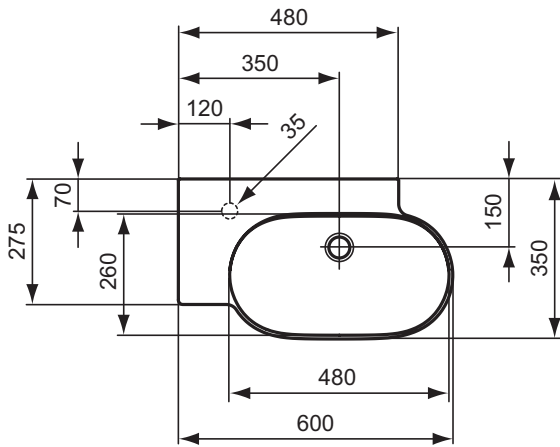

K 0703 ..	Anschlusskante links
K 0704 ..	Anschlusskante rechts