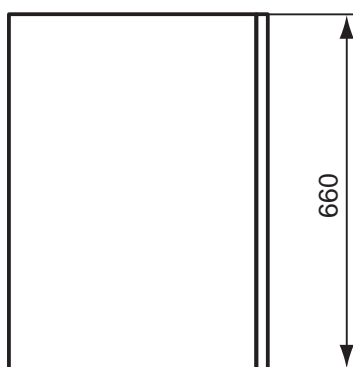

Ausschreibungstext

Tonic Guest Handwaschbecken-Unterschrank asymmetrisch inklusive Befestigungssatz.

Tonic Guest Handwaschbecken-Unterschrank symmetrisch inklusive Befestigungssatz. Türanschlag wahlweise rechts oder links.

Produkt	Artikel-Nr.	B x T x H in mm	kg
Handwaschbecken-Unterschrank asymmetrisch 460 mm	K2190..*	460 x 260 x 660	15,6
Handwaschbecken-Unterschrank symmetrisch 480 mm	K2189..*	480 x 245 x 660	15,6

* **Möbeloberflächen** (für .. Möbeloberfläche einsetzen)

A = FN Echtholz furnier Buche

LJ Strukturlack Grau

WG Hochglanz weiß lackiert