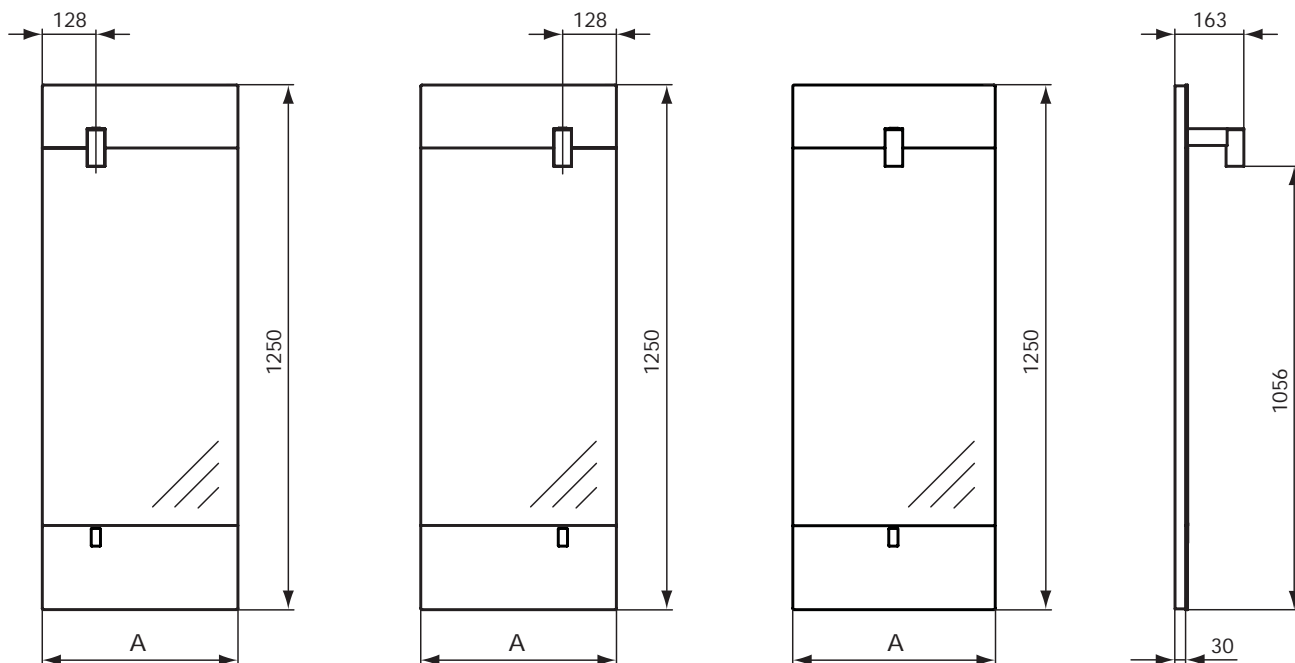

A
N 1065 ..	links	466
N 1066 ..	rechts	466
N 1067 ..	Mitte	482