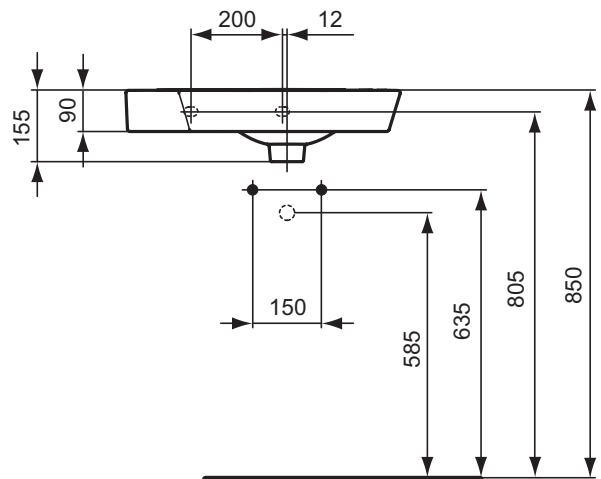

K 0703 ..	Anschlusskante links
K 0704 ..	Anschlusskante rechts