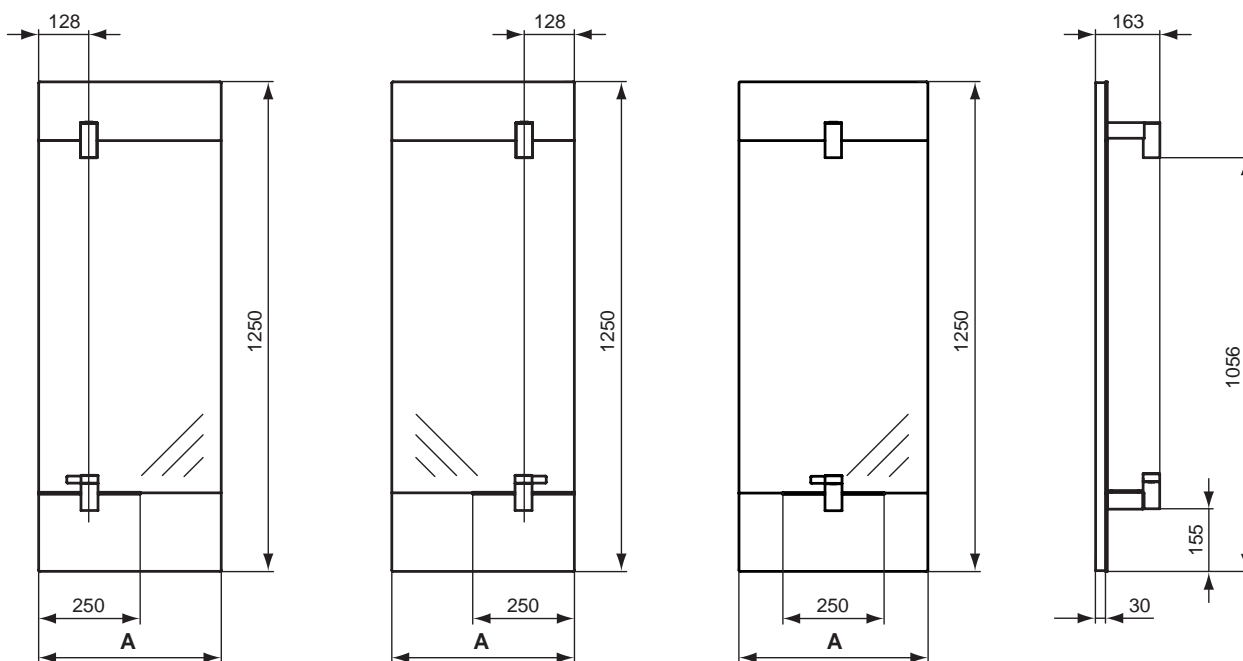

K2189

		A
N 1068 ..	links	466
1069	rechts	466
1070	Mitte	482