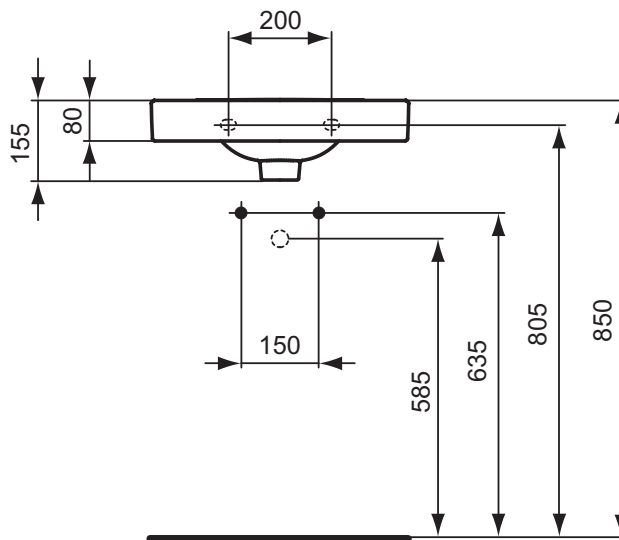

Design Artefakt Industriekultur

Keramik
Möbel

reddot design award
winner 2005

DESIGN PLUS

Ausschreibungstext

Tonic Guest Handwaschbecken aus Feinfeuerton inklusive Befestigungssatz (K714467). Zur Kombination mit einem Waschtisch-Unterschrank geeignet. Armaturenbank: 1 Hahnloch rechts und links vorgestochen. Vorstichkanal zum Durchführen der Armaturenschläuche bei Montage der Spiegelarmatur. Ohne Überlauf. Anschlusskanten glasiert. Montage nur in Verbindung mit nicht verschliessbarem Schaftventil!

Empfohlenes Zubehör

nicht verschliessbares Schaftventil (K3291AA).

Das nicht verschliessbare Schaftventil braucht nicht bestellt werden bei Kombination mit einem Spiegel mit integrierter Armatur (N1070AA).

Produkt	Artikel-Nr.	B x T x H in mm	kg
Handwaschbecken 500 mm	K0705..*	500 x 270 x 155	7,5

Empfohlenes Zubehör

nicht verschliessbares Schaftventil	J3291AA		

* Farben (für .. Farbe einsetzen)

A = 01 Weiß (Alpin) | MA Weiß (Alpin) mit Ideal Plus

** **Oberflächen** (für .. Oberfläche einsetzen)

A = AA Chrom