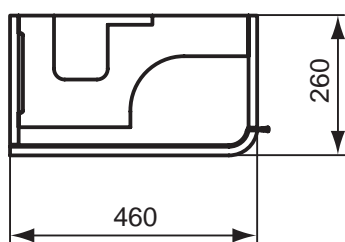

Ausschreibungstext

Tonic Guest Handwaschbecken-Unterschrank asymmetrisch inklusive Befestigungssatz.

Tonic Guest Handwaschbecken-Unterschrank symmetrisch inklusive Befestigungssatz. Türanschlag wahlweise rechts oder links.

Produkt	Artikel-Nr.	B x T x H in mm	kg
Handwaschbecken-Unterschrank asymmetrisch 460 mm	K2190..*	460 x 260 x 660	15,6
Handwaschbecken-Unterschrank symmetrisch 480 mm	K2189..*	480 x 245 x 660	15,6

* **Möbeloberflächen** (für .. Möbeloberfläche einsetzen)

A = FN Echtholz furnier Buche

LJ Strukturlack Grau

WG Hochglanz weiß lackiert