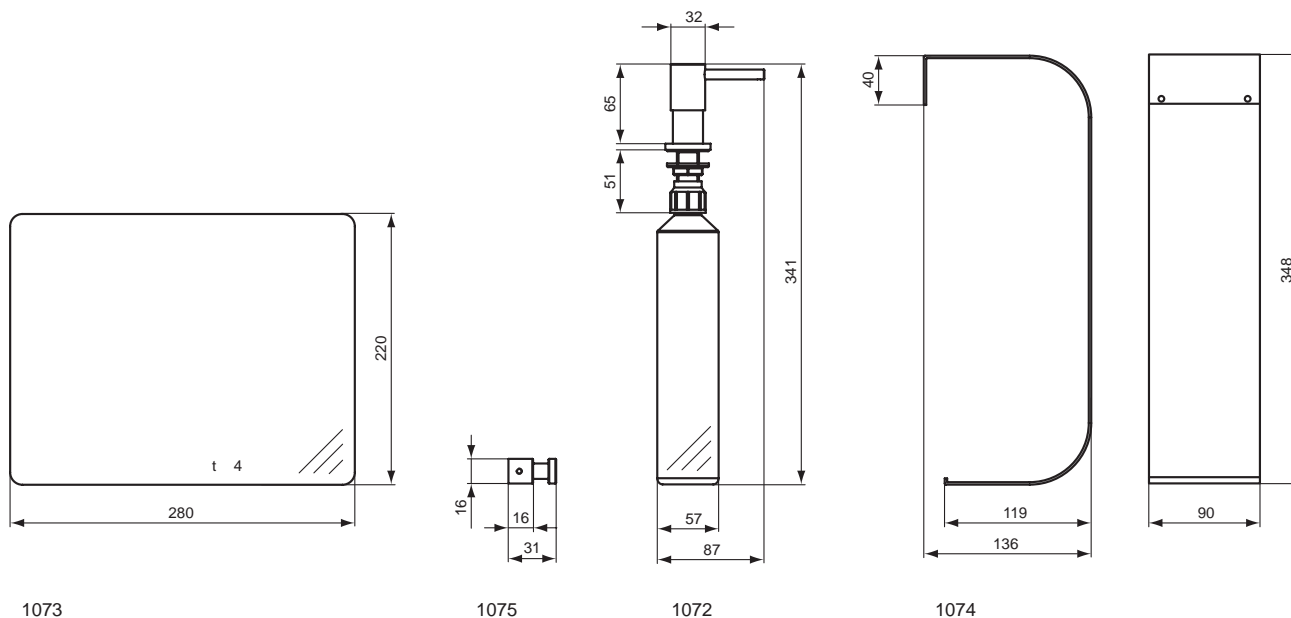

Ausschreibungstext

Tonic Guest Glasablage. Ablage aus Glas. Halterung aus Metall.

Tonic Guest Lotionspender. Spender aus Metall. Lotionbehälter aus Kunststoff.

Tonic Guest Reserverollenhalter aus gebürstetem Metall.

Tonic Guest Handtuchhaken.

Produkt	Artikel-Nr.	B x T x H in mm	kg
seitliche Glasablage	N1073AA	280 x 220 x 4	0,6
Handtuchhaken	N1075AA	16 x 31 x 16	0,3
Lotionspender	N1072AA	57 x 87 x 341	0,5
Reserverollenhalter	N1074MY	90 x 136 x 348	0,9

** **Oberflächen** (für .. Oberfläche einsetzen)

A = AA Chrom

MY Stahl gebürstet