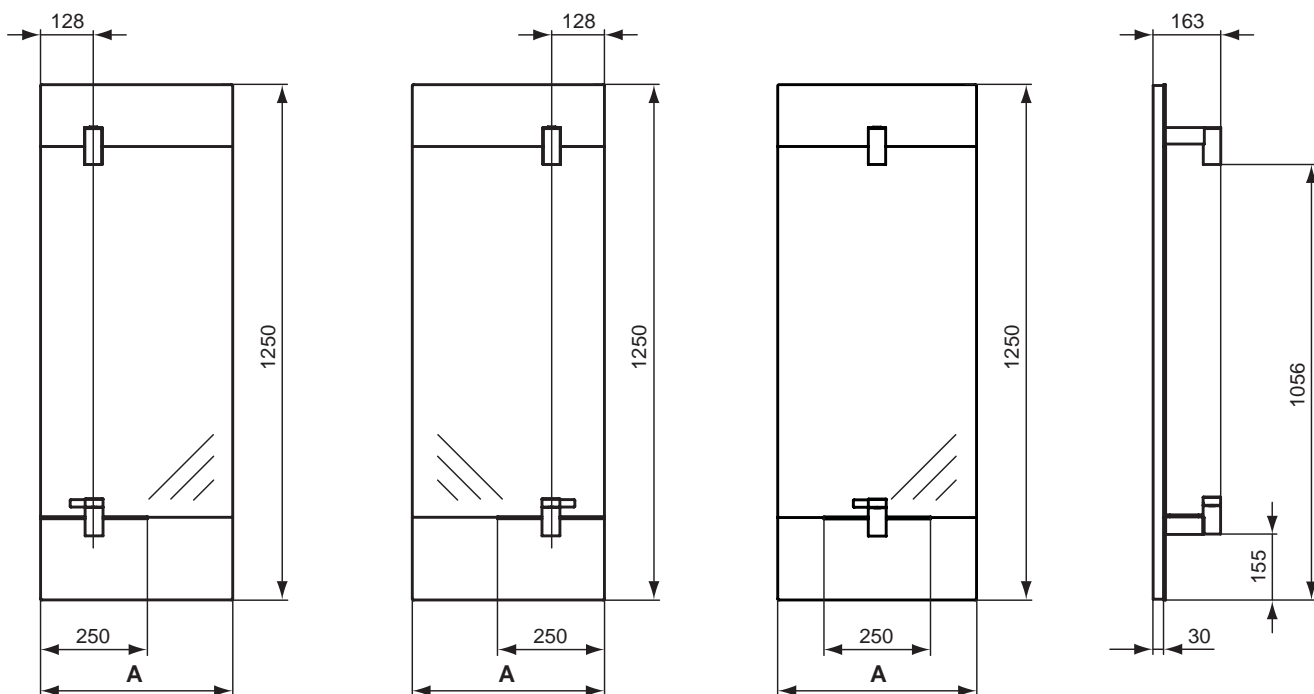

A
N 1068 ..	links	466
1069	rechts	466
1070	Mitte	482