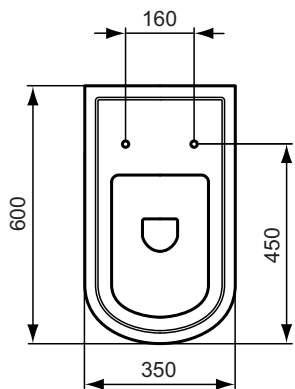

Keramik
Möbel

Ausschreibungstext

Calla Wandtiefspülklosett aus Kristallporzellan. DIN EN 997. Glasierter Spülrand. Für Wandeinbau-Spülkasten mit 6 Liter Inhalt und Wandeinbau-Druckspüler 3/4". Befestigung mit 2 Stockschrauben M12 x 150 mm (K710867) bei Massiv-Mauerstäke von mind. 120 mm oder Tragegerüst bei schwächeren Wänden.

Benötigtes Zubehör

Calla WC-Sitz aus kunststoffbeschichtetem Holzkern. Scharniere verchromt.

Produkt	Artikel-Nr.	B x T x H in mm	kg
Wandtiefspülklosett	K3053..*	350 x 600 x 330	19,6

Benötigtes Zubehör

WC-Sitz	T627801		3,0

* Farben (für .. Farbe einsetzen)

A = * 01 Weiß (Alpin) | MA Weiß (Alpin) mit Ideal Plus