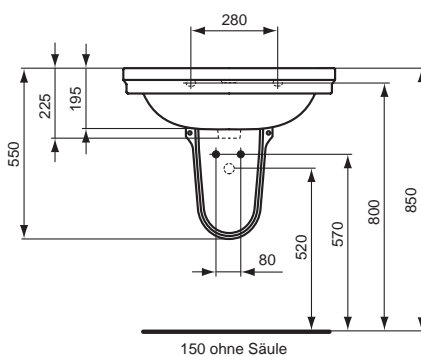

Produktvarianten

Calla Waschtisch aus Kristallporzellan. Armaturenbank: 3 Hahnlöcher durchgestochen.

Empfohlenes Zubehör

Calla Wandsäule aus Kristallporzellan inklusive Befestigungssatz (K711067).

Calla Standsäule aus Kristallporzellan. Befestigung mit 2 Schrauben M6 x 70 mm.

Produkt	Artikel-Nr.	B x T x H in mm	kg
Waschtisch 690 mm (1 Hahnloch durchgestochen)	T0817..**	690 x 580 x 225	24,0

Produktvarianten	Artikel-Nr.	B x T x H in mm	kg
Waschtisch 690 mm (3 Hahnlöcher durchgestochen)	T0809..**	690 x 580 x 225	24,0

	Hahnlöcher
0809	●●●
0817	●

Ausschreibungstext

Calla Wandbidet aus Kristallporzellan. Armaturenbank: 1 Hahnloch mittig durchgestochen. Befestigung mit 2 Stockschrauben M12 x 150 mm (K710867) bei Massiv-Mauerstärke von mind. 120 mm oder Tragegerüst bei schwächeren Wänden.

Calla Standbidet aus Kristallporzellan. Armaturenbank: 1 Hahnloch mittig durchgestochen. Befestigung mit 2 Schrauben M6 x 70 mm (K711067).

Produkt	Artikel-Nr.	B x T x H in mm	kg
Wandbidet	K5033..*	350 x 600 x 350	20,4
Standbidet	T5114..**	355 x 600 x 390	18,0