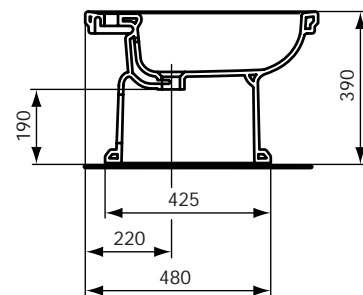

Ausschreibungstext

Calla Wandbidet aus Kristallporzellan. Armaturenbank: 1 Hahnloch mittig durchgestochen. Befestigung mit 2 Stockschrauben M12 x 150 mm (K710867) bei Massiv-Mauerstärke von mind. 120 mm oder Tragegerüst bei schwächeren Wänden.

Calla Standbidet aus Kristallporzellan. Armaturenbank: 1 Hahnloch mittig durchgestochen. Befestigung mit 2 Schrauben M6 x 70 mm (K711067).

Produkt	Artikel-Nr.	B x T x H in mm	kg
Wandbidet	K5033..*	350 x 600 x 350	20,4
Standbidet	T5114..**	355 x 600 x 390	18,0

* Farben (für .. Farbe einsetzen)

A = * 01 Weiß (Alpin) | MA Weiß (Alpin) mit Ideal Plus

** 61 Weiß (Alpin) | MA Weiß (Alpin) mit Ideal Plus