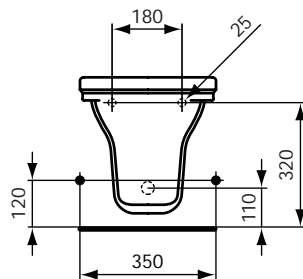

Ausschreibungstext

Calla Wandbidet aus Kristallporzellan. Armaturenbank: 1 Hahnloch mittig durchgestochen. Befestigung mit 2 Stockschrauben M12 x 150 mm (K710867) bei Massiv-Mauerstärke von mind. 120 mm oder Tragegerüst bei schwächeren Wänden.

Calla Standbidet aus Kristallporzellan. Armaturenbank: 1 Hahnloch mittig durchgestochen. Befestigung mit 2 Schrauben M6 x 70 mm (K711067).

Produkt	Artikel-Nr.	B x T x H in mm	kg
Wandbidet	K5033..*	350 x 600 x 350	20,4
Standbidet	T5114..**	355 x 600 x 390	18,0

* Farben (für .. Farbe einsetzen)

A = * 01 Weiß (Alpin) | MA Weiß (Alpin) mit Ideal Plus

** 61 Weiß (Alpin) | MA Weiß (Alpin) mit Ideal Plus