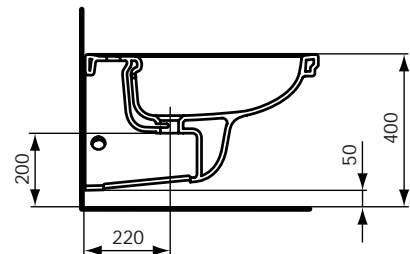

Ausschreibungstext

Calla Wandbidet aus Kristallporzellan. Armaturenbank: 1 Hahnloch mittig durchgestochen. Befestigung mit 2 Stockschrauben M12 x 150 mm (K710867) bei Massiv-Mauerstärke von mind. 120 mm oder Tragegerüst bei schwächeren Wänden.

Calla Standbidet aus Kristallporzellan. Armaturenbank: 1 Hahnloch mittig durchgestochen. Befestigung mit 2 Schrauben M6 x 70 mm (K711067).

Produkt	Artikel-Nr.	B x T x H in mm	kg
Wandbidet	K5033..*	350 x 600 x 350	20,4
Standbidet	T5114..**	355 x 600 x 390	18,0

* Farben (für .. Farbe einsetzen)

A = * 01 Weiß (Alpin) | MA Weiß (Alpin) mit Ideal Plus

** 61 Weiß (Alpin) | MA Weiß (Alpin) mit Ideal Plus