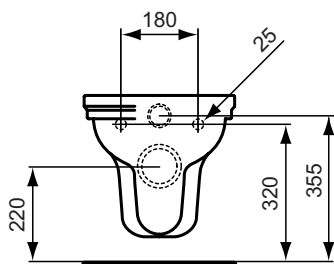

Keramik
Möbel

Ausschreibungstext

Calla Wandtiefspülklosett aus Kristallporzellan. DIN EN 997. Glasierter Spülrand. Für Wandeinbau-Spülkasten mit 6 Liter Inhalt und Wandeinbau-Druckspüler 3/4". Befestigung mit 2 Stockschrauben M12 x 150 mm (K710867) bei Massiv-Mauerstäke von mind. 120 mm oder Tragegerüst bei schwächeren Wänden.

Benötigtes Zubehör

Calla WC-Sitz aus kunststoffbeschichtetem Holzkern. Scharniere verchromt.

Produkt	Artikel-Nr.	B x T x H in mm	kg
Wandtiefspülklosett	K3053..*	350 x 600 x 330	19,6

Benötigtes Zubehör

WC-Sitz	T627801		3,0

* Farben (für .. Farbe einsetzen)

A = * 01 Weiß (Alpin) | MA Weiß (Alpin) mit Ideal Plus