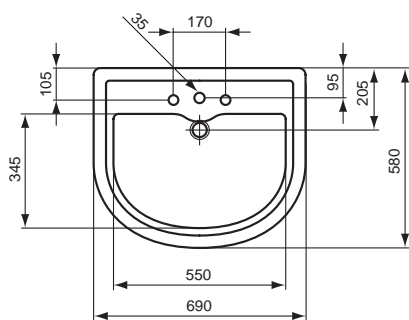

Hahnlöcher
0809	●●●
0817	●