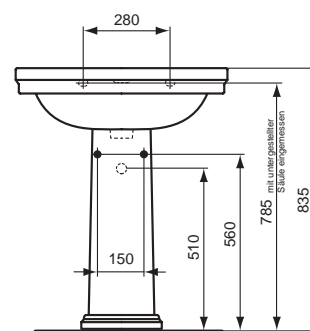

Produktvarianten

Calla Waschtisch aus Kristallporzellan. Armaturenbank: 3 Hahnlöcher durchgestochen.

Empfohlenes Zubehör

Calla Wandsäule aus Kristallporzellan inklusive Befestigungssatz (K711067).

Calla Standsäule aus Kristallporzellan. Befestigung mit 2 Schrauben M6 x 70 mm.

Produkt	Artikel-Nr.	B x T x H in mm	kg
Waschtisch 690 mm (1 Hahnloch durchgestochen)	T0817..**	690 x 580 x 225	24,0

Produktvarianten	Artikel-Nr.	B x T x H in mm	kg
Waschtisch 690 mm (3 Hahnlöcher durchgestochen)	T0809..**	690 x 580 x 225	24,0

	Hahnlöcher
0809	●●●
0817	●

Ausschreibungstext

Calla Wandbidet aus Kristallporzellan. Armaturenbank: 1 Hahnloch mittig durchgestochen. Befestigung mit 2 Stockschrauben M12 x 150 mm (K710867) bei Massiv-Mauerstärke von mind. 120 mm oder Tragegerüst bei schwächeren Wänden.

Calla Standbidet aus Kristallporzellan. Armaturenbank: 1 Hahnloch mittig durchgestochen. Befestigung mit 2 Schrauben M6 x 70 mm (K711067).

Produkt	Artikel-Nr.	B x T x H in mm	kg
Wandbidet	K5033..*	350 x 600 x 350	20,4
Standbidet	T5114..**	355 x 600 x 390	18,0