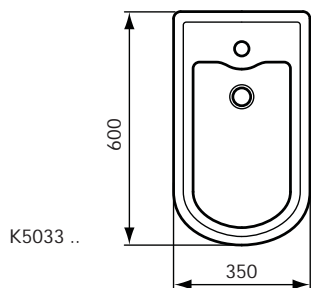

Ausschreibungstext

Calla Wandbidet aus Kristallporzellan. Armaturenbank: 1 Hahnloch mittig durchgestochen. Befestigung mit 2 Stockschrauben M12 x 150 mm (K710867) bei Massiv-Mauerstärke von mind. 120 mm oder Tragegerüst bei schwächeren Wänden.

Calla Standbidet aus Kristallporzellan. Armaturenbank: 1 Hahnloch mittig durchgestochen. Befestigung mit 2 Schrauben M6 x 70 mm (K711067).

Produkt	Artikel-Nr.	B x T x H in mm	kg
Wandbidet	K5033..*	350 x 600 x 350	20,4
Standbidet	T5114..**	355 x 600 x 390	18,0

* Farben (für .. Farbe einsetzen)

A = * 01 Weiß (Alpin) | MA Weiß (Alpin) mit Ideal Plus

** 61 Weiß (Alpin) | MA Weiß (Alpin) mit Ideal Plus