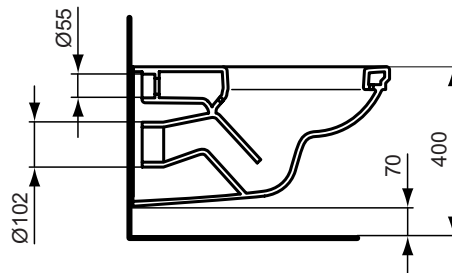

Keramik
Möbel

Ausschreibungstext

Calla Wandtiefspülklosett aus Kristallporzellan. DIN EN 997. Glasierter Spülrand. Für Wandeinbau-Spülkasten mit 6 Liter Inhalt und Wandeinbau-Druckspüler 3/4". Befestigung mit 2 Stockschrauben M12 x 150 mm (K710867) bei Massiv-Mauerstäke von mind. 120 mm oder Tragegerüst bei schwächeren Wänden.

Benötigtes Zubehör

Calla WC-Sitz aus kunststoffbeschichtetem Holzkern. Scharniere verchromt.

Produkt	Artikel-Nr.	B x T x H in mm	kg
Wandtiefspülklosett	K3053..*	350 x 600 x 330	19,6

Benötigtes Zubehör

WC-Sitz	T627801		3,0

* Farben (für .. Farbe einsetzen)

A = * 01 Weiß (Alpin) | MA Weiß (Alpin) mit Ideal Plus