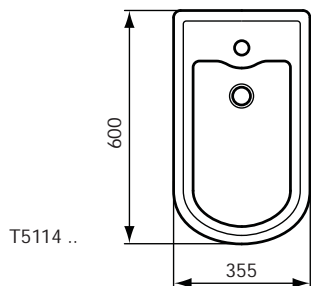

Ausschreibungstext

Calla Wandbidet aus Kristallporzellan. Armaturenbank: 1 Hahnloch mittig durchgestochen. Befestigung mit 2 Stockschrauben M12 x 150 mm (K710867) bei Massiv-Mauerstärke von mind. 120 mm oder Tragegerüst bei schwächeren Wänden.

Calla Standbidet aus Kristallporzellan. Armaturenbank: 1 Hahnloch mittig durchgestochen. Befestigung mit 2 Schrauben M6 x 70 mm (K711067).

Produkt	Artikel-Nr.	B x T x H in mm	kg
Wandbidet	K5033..*	350 x 600 x 350	20,4
Standbidet	T5114..**	355 x 600 x 390	18,0

* Farben (für .. Farbe einsetzen)

A = * 01 Weiß (Alpin) | MA Weiß (Alpin) mit Ideal Plus

** 61 Weiß (Alpin) | MA Weiß (Alpin) mit Ideal Plus