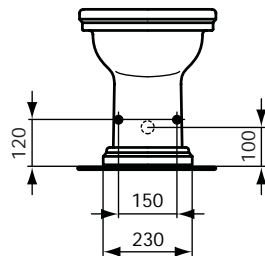

Ausschreibungstext

Calla Wandbidet aus Kristallporzellan. Armaturenbank: 1 Hahnloch mittig durchgestochen. Befestigung mit 2 Stockschrauben M12 x 150 mm (K710867) bei Massiv-Mauerstärke von mind. 120 mm oder Tragegerüst bei schwächeren Wänden.

Calla Standbidet aus Kristallporzellan. Armaturenbank: 1 Hahnloch mittig durchgestochen. Befestigung mit 2 Schrauben M6 x 70 mm (K711067).

Produkt	Artikel-Nr.	B x T x H in mm	kg
Wandbidet	K5033..*	350 x 600 x 350	20,4
Standbidet	T5114..**	355 x 600 x 390	18,0

* Farben (für .. Farbe einsetzen)

A = * 01 Weiß (Alpin) | MA Weiß (Alpin) mit Ideal Plus

** 61 Weiß (Alpin) | MA Weiß (Alpin) mit Ideal Plus