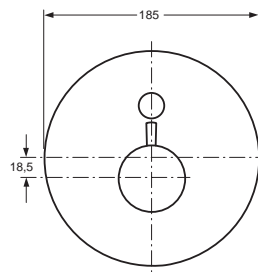

Badethermostat UP Bausatz 2
(passend zu UP-Körper von 1974 - 1997)

A5400AA, A5401AA

UniTherm

Baujahr: ab April 2003

A5400AA