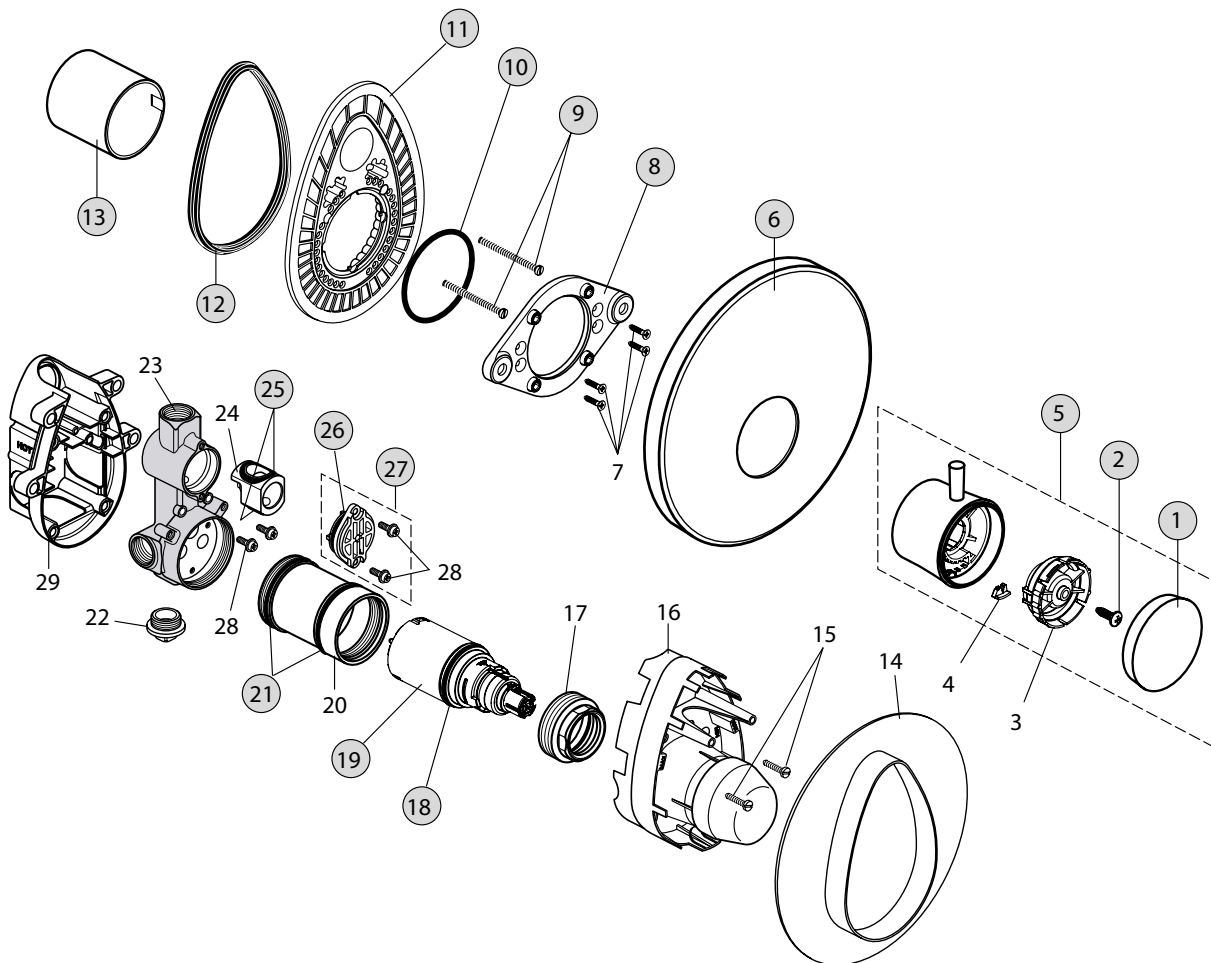

**Produkt**

Brausethermostat UP Bausatz 2 (passend zu UP-Körper ab 1997)

**Artikel-Nr.**

A5373AA

**Durchfluss bei 3 bar**

xx

Pos.	Bezeichnung	Ersatzteil- Bestell-Nummer	Liefermenge
1	Temperaturgriff komplett UP	A960168AA	1 St.
2	Ejot-PT-Schraube KB50x16	A962748NU	1 St.
3	Anschlagscheibe		
4	Temperaturbegrenzer		
5	Griff Zusammenstellung	A960169AA	1 St.
6	Rosette Brause	A962129AA	1 St.
7	Ejot-PT-Schraube KA35x16		
8	Rosettenhalter klein komplett	A962107NU	1 St.
9	Zylinderschraube M4x39	A963176NU	3 St.
10	O-Ring-Set	A962530NU	1 Set
11	Rosettenhalter komplett	A963447NU	1 St.
12	Dichtring ( Profil )	A963444NU	1 Set
13	Abdeckhülse	A963836AA	1 St.
14	Dichtrahmen		
15	Zylinderschraube M4x10		
16	Putzschablone		
17	Schraubring M48x1,5		
18*	O-Ring Ø39,34x2,62	A963553NU	1 Set
19	Kartusche komplett Unitherm	A963835NU	1 St.
20	Schraubhülse		
21	O-Ring Ø47,30x1,78	A963160NU	1 St.
22	Stopfen G1/2		
23	Batteriekörper UP		
24	Umschalteinsatz		
25	O-Ring-Set zu Pos. 24	A963523NU	1 St.
26	O-Ring Ø28,3x1,78	A961667NU	2 St.
27	Umschaltdeckel komplett	A963412NU	1 St.
28	Bundschraube M4x12		
29	UP-Box		