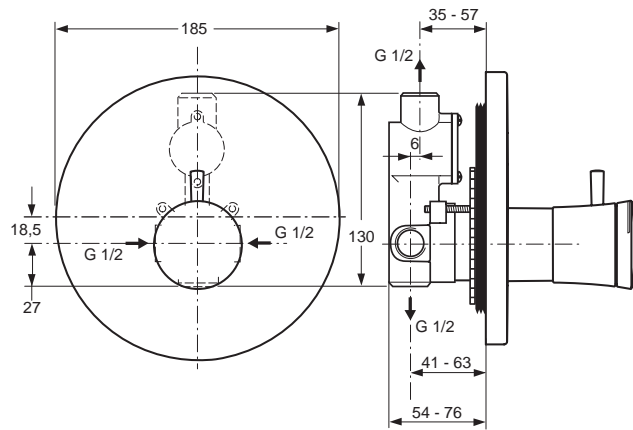

\* Universal-Set

die Kunststoff-Gleitringe werden nicht benötigt.

Brausethermostat UP Bausatz 2  
(passend zu UP-Körper ab 1997)

A5373AA

UniTherm

Baujahr: ab März 2003

**Oberflächen**

AA Chrom

**Produkt**

Brausethermostat UP Bausatz 2 (passend zu UP-Körper ab 1997)

**Artikel-Nr.**

A5373AA

**Durchfluss bei 3 bar**

xx

Pos.	Bezeichnung	Ersatzteil- Bestell-Nummer	Liefermenge
1	Temperaturgriff komplett UP	A960168AA	1 St.
2	Ejot-PT-Schraube KB50x16	A962748NU	1 St.
3	Anschlagscheibe		
4	Temperaturbegrenzer		
5	Griff Zusammenstellung	A960169AA	1 St.
6	Rosette Brause	A962129AA	1 St.
7	Ejot-PT-Schraube KA35x16		
8	Rosettenhalter klein komplett	A962107NU	1 St.
9	Zylinderschraube M4x39	A963176NU	3 St.
10	O-Ring-Set	A962530NU	1 Set
11	Rosettenhalter komplett	A963447NU	1 St.
12	Dichtring ( Profil )	A963444NU	1 Set
13	Abdeckhülse	A963836AA	1 St.
14	Dichtrahmen		
15	Zylinderschraube M4x10		
16	Putzschablone		
17	Schraubring M48x1,5		
18*	O-Ring Ø39,34x2,62	A963553NU	1 Set
19	Kartusche komplett Unitherm	A963835NU	1 St.
20	Schraubhülse		
21	O-Ring Ø47,30x1,78	A963160NU	1 St.
22	Stopfen G1/2		
23	Batteriekörper UP		
24	Umschalteinsatz		
25	O-Ring-Set zu Pos. 24	A963523NU	1 St.
26	O-Ring Ø28,3x1,78	A961667NU	2 St.
27	Umschaltdeckel komplett	A963412NU	1 St.
28	Bundschraube M4x12		
29	UP-Box		