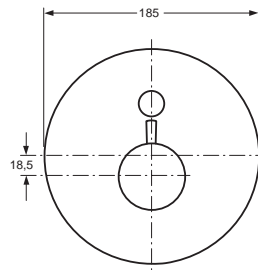

\* Universal-Set

die Kunststoff-Gleitringe werden nicht benötigt.

Badethermostat UP Bausatz 2  
(passend zu UP-Körper von 1974 - 1997)

A5400AA, A5401AA

UniTherm

Baujahr: ab April 2003

A5400AA

A5401AA