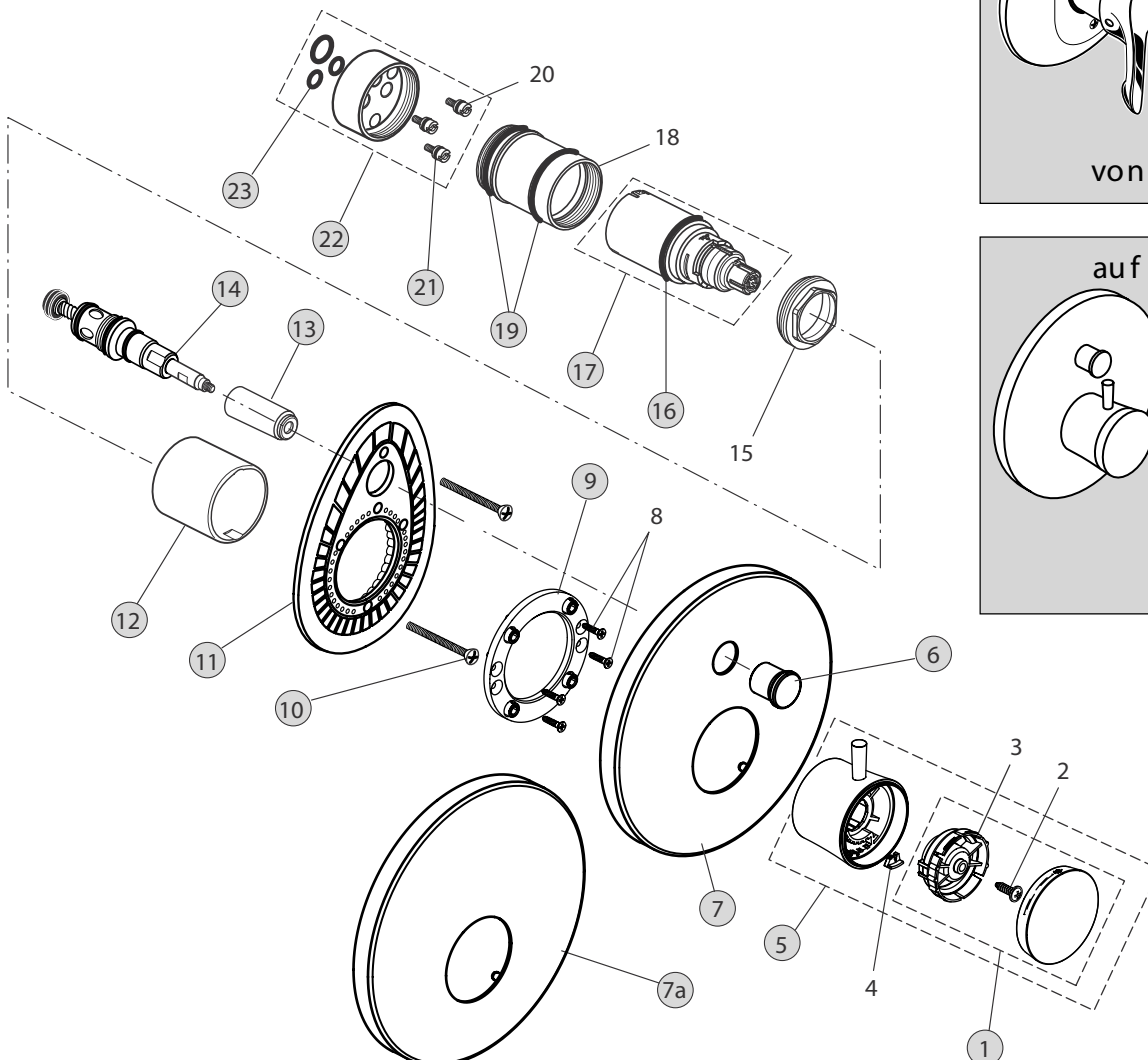

Dieser Umbausatz ermöglicht die Umrüstung von:  
alle Einhebelmischer UP alt (**Baujahr 1984-1997**)  
Ceramic, mit Kartusche Ø47 auf  
VENICE / Bade- oder Brause-Thermostat

Pos.	Bezeichnung	Ersatzteil- Bestell-Nummer	Liefermenge
1	Temperaturgriff komplett	A860428AA	1 St.
2	Ejot-PT Schraube KB50x16		
3	Anschlagscheibe		
4	Temperaturbegrenzer ( in Pos. 5 enthalten )		
5	Griffgarnitur UP Venice	A960169AA	1 St.
6	Zugknopf	A963537AA	1 St.
7	Rosette Bade UP	A962128AA	1 St.
7a	Rosette Brause UP	A962129AA	1 St.
8	Ejot-PT Schraube KB35x16		
9	Rosettenhalter kl. + Pos. 8	A962107NU	1 St.
10	Zylinderschraube M4x39	A963176NU	3 St.
11	Linsenschraube M4x40	A961143AA	2 St.
11	Rosettenhalter Renovierung	A963806NU	1 St.
12	Abdeckhülse Unitherm	A963836AA	1 St.
13	Abdeckkappe Umschaltung	A963442AA	1 St.
14	Umschaltung Renovierung	A963805NU	1 St.
15	Schraubring M48x1,5		
16*	O-Ring Ø39,34x2,62	A963553NU	1 Set
17	Kartusche komplett Unitherm	A963835NU	1 St.
18	Hülse M48x1,5		
19	O-Ring Ø47,3x1,78	A963526NU	2 St.
20	Dichtschraube M4		
21	O-Ring Ø5x2	A961328NU	2 St.
22	Zwischenstück Unitherm	A963834AA	1 Set
22	Zwischenstück Unitherm	A963834NU	1 St.
23	O-Ring Set	A961459NU	1 Set
	Verlängerung für zu tiefen Einbau	A963392NU	1 Set