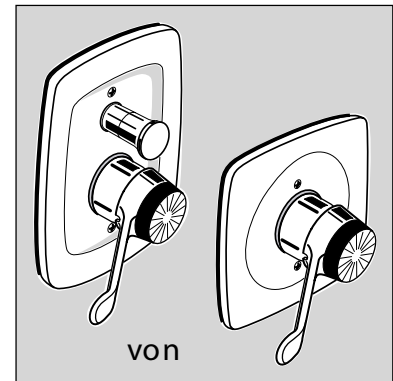

Badethermostat UP Bausatz 2  
(passend zu UP-Körper von 1974 - 1997)

A5400AA, A5401AA

UniTherm

Baujahr: ab April 2003

A5400AA

A5401AA

**Oberflächen**

AA Chrom

**Produkt**

**Artikel-Nr.**

**Durchfluss bei 3 bar**

Badethermostat UP Bausatz 2 (passend zu UP-Körper von 1974 - 1997)	A5400AA	XX
Brausethermostat UP Bausatz 2 (passend zu UP-Körper von 1974 - 1997)	A5401AA	XX

Dieser Umbausatz ermöglicht die Umrüstung von:  
alle Einhebelmischer UP alt (**Baujahr 1974-1983**)  
Ceramic, mit Kartusche Ø53(8Gal.) auf  
VENICE / Bade- oder Brause-Thermostat

Pos.	Bezeichnung	Ersatzteil- Bestell-Nummer	Liefermenge
1	Temperaturgriff komplett	A860428AA	1 St.
2	Ejot-PT Schraube KB50x16		
3	Anschlagscheibe		
4	Temperaturbegrenzer ( in Pos. 5 enthalten )		
5	Griffgarnitur UP Venice	A960169AA	1 St.
6	Zugknopf	A963537AA	1 St.
7	Rosette Bade UP	A962128AA	1 St.
7a	Rosette Brause UP	A962129AA	1 St.
8	Ejot-PT Schraube KB35x16		
9	Rosettenhalter kl. + Pos. 8	A962107NU	1 St.
11	Zylinderschraube M4x39	A963176NU	3 St.
10	Linsenschraube M4x40	A961143AA	2 St.
11	Rosettenhalter Renovierung	A963806NU	1 St.
12	Abdeckhülse Unitherm	A963836AA	1 St.
13	Abdeckkappe Umschaltung	A963442AA	1 St.
14	Umschaltung Renovierung	A963805NU	1 St.
15	Schraubring M48x1,5		
16*	O-Ring Ø39,34x2,62	A963553NU	1 Set
17	Kartusche komplett Unitherm	A963835NU	1 St.
18	Hülse M48x1,5		
19	O-Ring Ø47,3x1,78	A963526NU	2 St.
20	Dichtschraube M4		
21	O-Ring Ø5x2	A961328NU	2 St.
22	Zwischenstück Unitherm	A963834AA	1 Set
22	Zwischenstück Unitherm	A963834NU	1 St.
23	O-Ring Set	A961459NU	1 Set
24	Zylinderschraube M5x20		
25	Zwischenstück Zusammenstellung alt	A960464NU	1 Set
26	Dichtungs-Set	A961153NU	1 Set
	Verlängerung für zu tiefen Einbau	A963392NU	1 Set