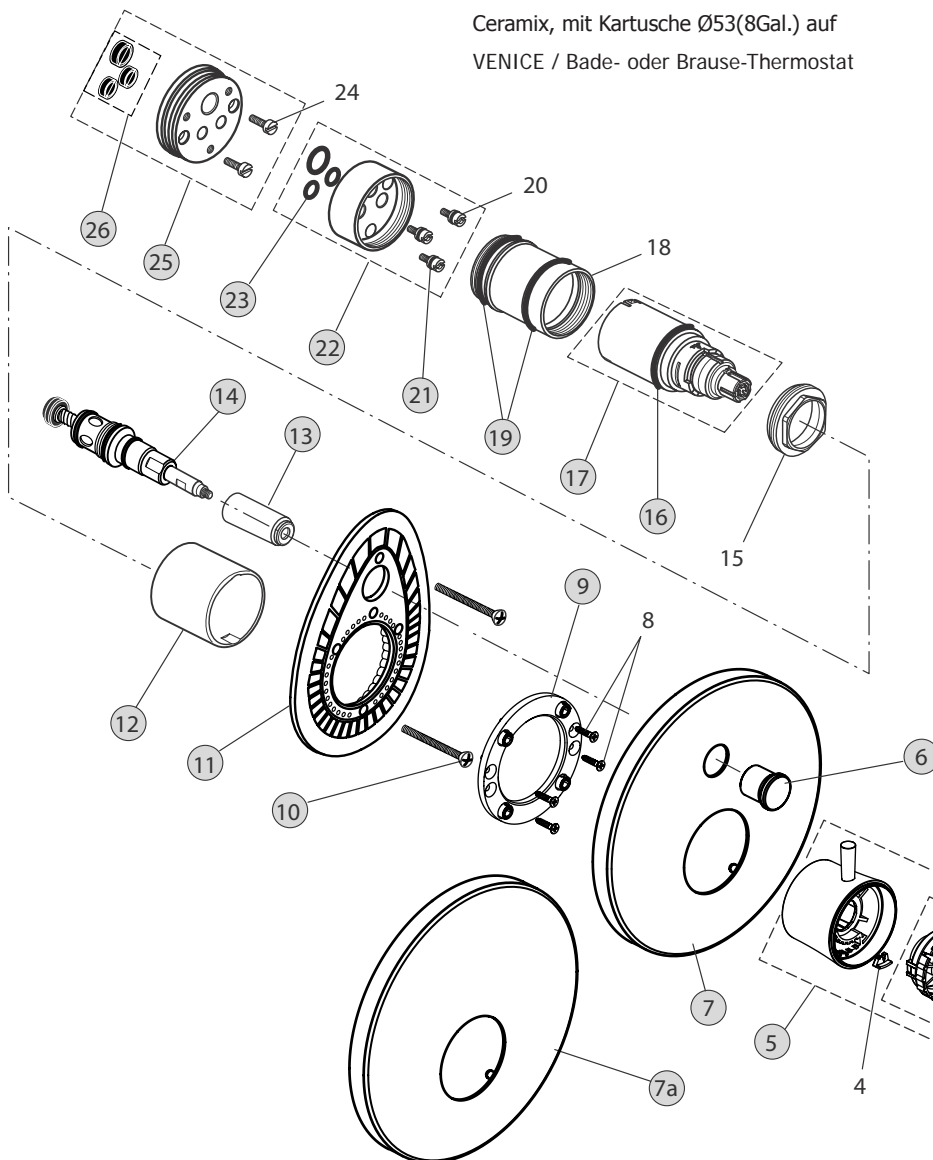

**Produkt**

**Artikel-Nr.**

**Durchfluss bei 3 bar**

Badethermostat UP Bausatz 2 (passend zu UP-Körper von 1974 - 1997)	A5400AA	XX
Brausethermostat UP Bausatz 2 (passend zu UP-Körper von 1974 - 1997)	A5401AA	XX

Dieser Umbausatz ermöglicht die Umrüstung von:  
alle Einhebelmischer UP alt (**Baujahr 1974-1983**)  
Ceramic, mit Kartusche Ø53(8Gal.) auf  
VENICE / Bade- oder Brause-Thermostat

Pos.	Bezeichnung	Ersatzteil- Bestell-Nummer	Liefermenge
1	Temperaturgriff komplett	A860428AA	1 St.
2	Ejot-PT Schraube KB50x16		
3	Anschlagscheibe		
4	Temperaturbegrenzer ( in Pos. 5 enthalten )		
5	Griffgarnitur UP Venice	A960169AA	1 St.
6	Zugknopf	A963537AA	1 St.
7	Rosette Bade UP	A962128AA	1 St.
7a	Rosette Brause UP	A962129AA	1 St.
8	Ejot-PT Schraube KB35x16		
9	Rosettenhalter kl. + Pos. 8	A962107NU	1 St.
11	Zylinderschraube M4x39	A963176NU	3 St.
10	Linsenschraube M4x40	A961143AA	2 St.
11	Rosettenhalter Renovierung	A963806NU	1 St.
12	Abdeckhülse Unitherm	A963836AA	1 St.
13	Abdeckkappe Umschaltung	A963442AA	1 St.
14	Umschaltung Renovierung	A963805NU	1 St.
15	Schraubring M48x1,5		
16*	O-Ring Ø39,34x2,62	A963553NU	1 Set
17	Kartusche komplett Unitherm	A963835NU	1 St.
18	Hülse M48x1,5		
19	O-Ring Ø47,3x1,78	A963526NU	2 St.
20	Dichtschraube M4		
21	O-Ring Ø5x2	A961328NU	2 St.
22	Zwischenstück Unitherm	A963834AA	1 Set
22	Zwischenstück Unitherm	A963834NU	1 St.
23	O-Ring Set	A961459NU	1 Set
24	Zylinderschraube M5x20		
25	Zwischenstück Zusammenstellung alt	A960464NU	1 Set
26	Dichtungs-Set	A961153NU	1 Set
	Verlängerung für zu tiefen Einbau	A963392NU	1 Set