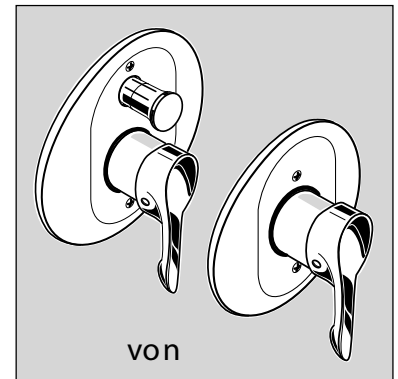

\* Universal-Set

die Kunststoff-Gleitringe werden nicht benötigt.

Badethermostat UP Bausatz 2  
(passend zu UP-Körper von 1974 - 1997)

A5400AA, A5401AA

UniTherm

Baujahr: ab April 2003

A5400AA

A5401AA

**Oberflächen**

AA Chrom

**Produkt**

**Artikel-Nr.**

**Durchfluss bei 3 bar**

Badethermostat UP Bausatz 2 (passend zu UP-Körper von 1974 - 1997)	A5400AA	XX
Brausethermostat UP Bausatz 2 (passend zu UP-Körper von 1974 - 1997)	A5401AA	XX

Dieser Umbausatz ermöglicht die Umrüstung von:  
alle Einhebelmischer UP alt (**Baujahr 1984-1997**)  
Ceramic, mit Kartusche Ø47 auf  
VENICE / Bade- oder Brause-Thermostat

Pos.	Bezeichnung	Ersatzteil- Bestell-Nummer	Liefermenge
1	Temperaturgriff komplett	A860428AA	1 St.
2	Ejot-PT Schraube KB50x16		
3	Anschlagscheibe		
4	Temperaturbegrenzer ( in Pos. 5 enthalten )		
5	Griffgarnitur UP Venice	A960169AA	1 St.
6	Zugknopf	A963537AA	1 St.
7	Rosette Bade UP	A962128AA	1 St.
7a	Rosette Brause UP	A962129AA	1 St.
8	Ejot-PT Schraube KB35x16		
9	Rosettenhalter kl. + Pos. 8	A962107NU	1 St.
10	Zylinderschraube M4x39	A963176NU	3 St.
11	Linsenschraube M4x40	A961143AA	2 St.
11	Rosettenhalter Renovierung	A963806NU	1 St.
12	Abdeckhülse Unitherm	A963836AA	1 St.
13	Abdeckkappe Umschaltung	A963442AA	1 St.
14	Umschaltung Renovierung	A963805NU	1 St.
15	Schraubring M48x1,5		
16*	O-Ring Ø39,34x2,62	A963553NU	1 Set
17	Kartusche komplett Unitherm	A963835NU	1 St.
18	Hülse M48x1,5		
19	O-Ring Ø47,3x1,78	A963526NU	2 St.
20	Dichtschraube M4		
21	O-Ring Ø5x2	A961328NU	2 St.
22	Zwischenstück Unitherm	A963834AA	1 Set
22	Zwischenstück Unitherm	A963834NU	1 St.
23	O-Ring Set	A961459NU	1 Set
	Verlängerung für zu tiefen Einbau	A963392NU	1 Set