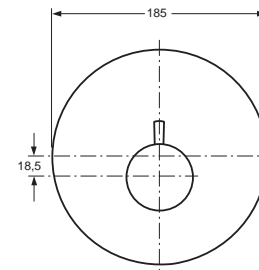

Badethermostat UP Bausatz 2
(passend zu UP-Körper von 1974 - 1997)

A5400AA, A5401AA

UniTherm

Baujahr: ab April 2003

A5401AA

Oberflächen

AA Chrom

Produkt

Artikel-Nr.

Durchfluss bei 3 bar

Badethermostat UP Bausatz 2 (passend zu UP-Körper von 1974 - 1997)	A5400AA	XX
Brausethermostat UP Bausatz 2 (passend zu UP-Körper von 1974 - 1997)	A5401AA	XX

Dieser Umbausatz ermöglicht die Umrüstung von:
alle Einhebelmischer UP alt (**Baujahr 1984-1997**)
Ceramic, mit Kartusche Ø47 auf
VENICE / Bade- oder Brause-Thermostat