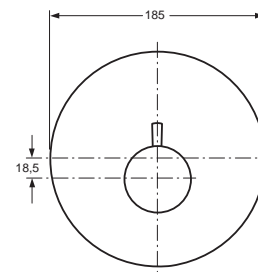

Badethermostat UP Bausatz 2
(passend zu UP-Körper von 1974 - 1997)

A5400AA, A5401AA

UniTherm

Baujahr: ab April 2003

A5401AA

Oberflächen

AA Chrom

Produkt

Artikel-Nr.

Durchfluss bei 3 bar

Badethermostat UP Bausatz 2 (passend zu UP-Körper von 1974 - 1997)	A5400AA	XX
Brausethermostat UP Bausatz 2 (passend zu UP-Körper von 1974 - 1997)	A5401AA	XX

Dieser Umbausatz ermöglicht die Umrüstung von:
alle Einhebelmischer UP alt (**Baujahr 1974-1983**)
Ceramic, mit Kartusche Ø53(8Gal.) auf
VENICE / Bade- oder Brause-Thermostat