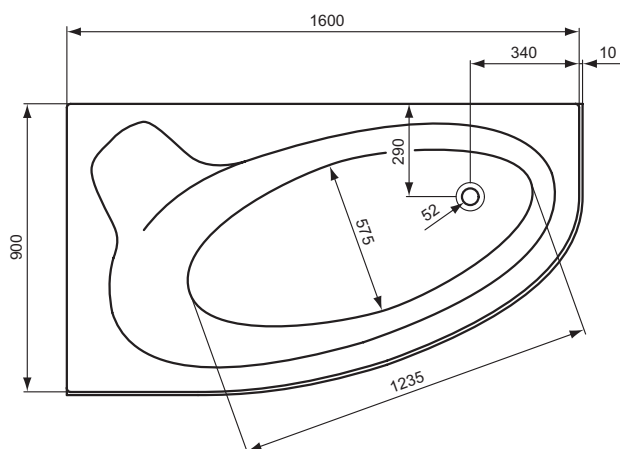

Badewannen

ab Seite 352

Passendes Zubehör
und Ersatzteile
ab Seite 353

Auch im kleinsten Badezimmer findet sich genügend Platz für die raumsparende Eckbadewanne Surf, die dank ihrer asymmetrischen Varianten individuelle Lösungen ermöglicht. Die trotz ihrer geringen Länge von nur 160 cm komfortable Wanne kann wahlweise als rechte oder linke Variante geliefert werden – so ist sie auch für schwierige Raumverhältnisse in jedem Fall die richtige Wahl.

Produkt	Artikel-Nr.	B x T x H in mm	kg
Raumspaar-Badewanne 1600 mm Version rechts	K6536..*	1600 x 900 x 460	25,0
Raumspaar-Badewanne 1600 mm Version links	K6535..*	1600 x 900 x 460	25,0

Empfohlenes Zubehör

Acryl-Schürze 1600 mm Version rechts	K6549..*		
Acryl-Schürze 1600 mm Version links	K6548..*		
Wannenmontage-Set (WannenfüÙe + Wannleisten)	K727467		
Schürzenmontage-Set incl. WannenfüÙe + Wannleisten (werkseitig vormontiert)	K798567		
Ab- und Überlaufgarnitur Multiplex	K7804AA		
Ab- und Überlaufgarnitur Multiplex Trio	K7807AA		

* Farben (für .. Farbe einsetzen)

A = 01 Weiß (Alpin)

B = 06 Manhattan

27 Pergamon

** **Oberflächen** (für .. Oberfläche einsetzen)

A = AA Chrom

K 6535 ..	asymmetrisch links
K 6536 ..	asymmetrisch rechts