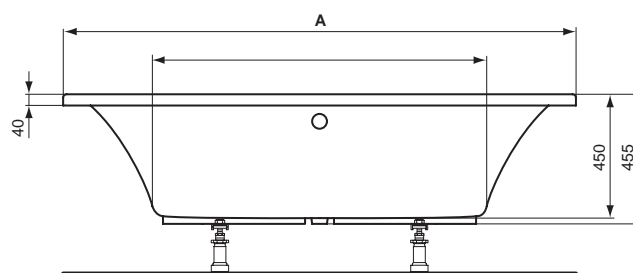

Badewannen
Brausewannen
Whirlpool-Systeme

Produkt	Artikel-Nr.	B x T x H in mm	kg
Duo-Badewanne 2000 mm	K6627..*	2000 x 1000 x 455	31,0
Duo-Badewanne 1900 mm	K6626..*	1900 x 900 x 455	28,0
Duo-Badewanne 1800 mm	K6625..*	1800 x 800 x 455	24,0

Empfohlenes Zubehör

Wannengriff (1 Stück)	K7848AA		
Wannengriffbohrung links	K999967		
Wannengriffbohrung rechts	K999867		
Wannengriffbohrung beidseitig	K999767		
Wannenmontage-Set (Wannenfüße + Wannenleisten)	K727467		
Ab- und Überlaufgarnitur Multiplex	K7804AA		
Ab- und Überlaufgarnitur Multiplex Trio	K7807AA		

* Farben (für .. Farbe einsetzen)

- A = 01 Weiß (Alpin)
- B = 06 Manhattan
- 27 Pergamon

** **Oberflächen** (für .. Oberfläche einsetzen)

- A = AA Chrom

Wasserinhalt in liter bis überlauf

	A			E		
K 6627	2000	1000	80	1290	565	270
K 6626	1900	900	60	1260	545	245
K 6625	1800	800	40	1210	505	205