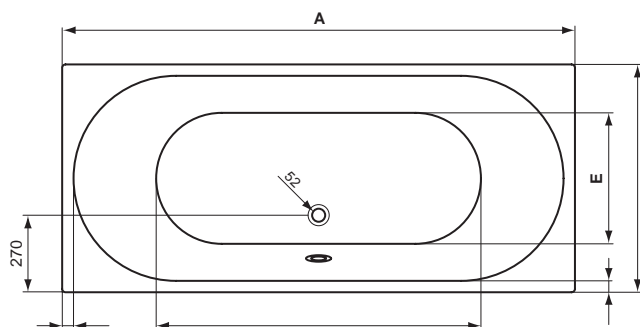

Wasserinhalt in liter bis überlauf

	A			E		
K 6627	2000	1000	80	1290	565	270
K 6626	1900	900	60	1260	545	245
K 6625	1800	800	40	1210	505	205