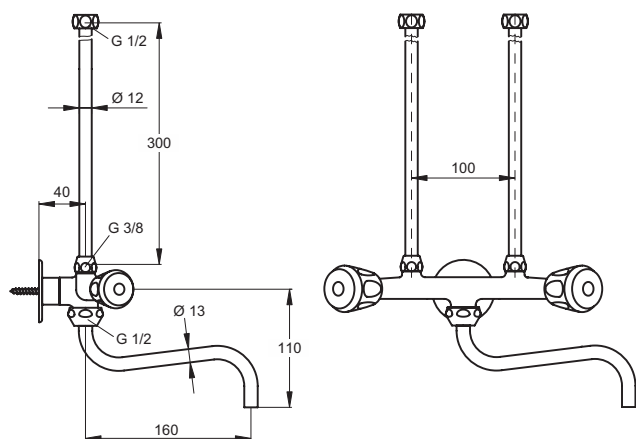

Ausschreibungstext

Druck-Spültischarmatur DN 15. Schwenkbarer Rohrauslauf und Strahlregler. Auslauflänge 160 mm. Ausladung 200 mm. Gummioberteil G3/8.

Produktvarianten

Druck-Spültischarmatur DN 15. Niederdruck. Auslauflänge 160 mm. Ausladung 230 mm. Kombiventil 40 mm.

Empfohlenes Zubehör

Rohrauslauf. Auslauflänge 200 bzw. 250 bzw. 300 mm.

Produkt	Artikel-Nr.	B x T x H in mm	kg
Druck-Spültischarmatur	B2223AA		

Produktvarianten	Artikel-Nr.	B x T x H in mm	kg
Niederdruck-Spültischarmatur	B2151AA		

Empfohlenes Zubehör	Artikel-Nr.	B x T x H in mm	kg
Rohrauslauf 200 mm	B960072AA		
Rohrauslauf 250 mm	B960073AA		
Rohrauslauf 300 mm	B960074AA		

** **Oberflächen** (für .. Oberfläche einsetzen)

A = AA Chrom

B2223 ..