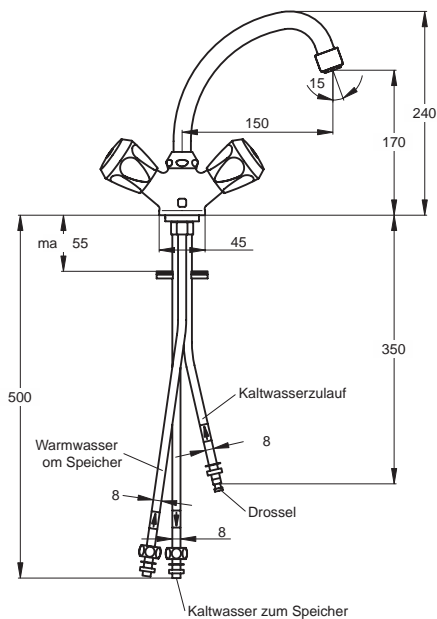

Produktvarianten

Niederdruck-Mischarmatur mit flex. Schläuchen	B2163AA		
Niederdruck-Mischarmatur (Ausladung 200 mm)	B2164AA		

** Oberflächen (für .. Oberfläche einsetzen)

A = AA Chrom

B2140 ..