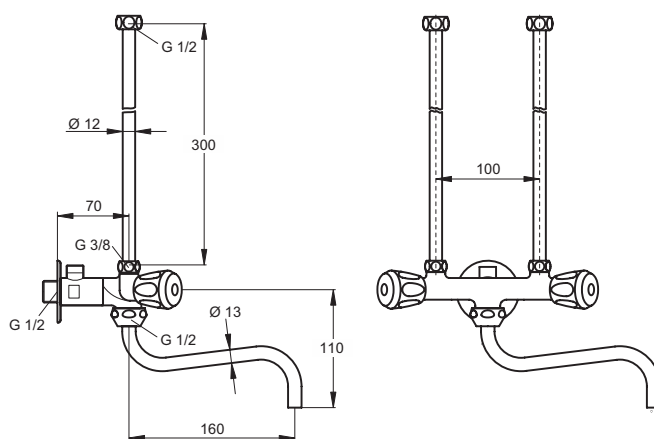

Zweigriff-Niederdruck-Badearmatur DN 15 schwere Ausführung. Handbrause, Rohrhaken und Brauseschlauch 1250 mm x Ø12 mm. Ausladung 170 mm. Kombiventil 40 mm. Anschlussgewinde G1/2. Brauseanschluss G1/2. Umschaltung für Brausegarnitur. Gummioberteile G1/2.

Produktvarianten	Artikel-Nr.	B x T x H in mm	kg
Niederdruck-Spültischarmatur	B2151AA		

Empfohlenes Zubehör	Artikel-Nr.	B x T x H in mm	kg
Rohrauslauf 200 mm	B960072AA		
Rohrauslauf 250 mm	B960073AA		
Rohrauslauf 300 mm	B960074AA		

** **Oberflächen** (für .. Oberfläche einsetzen)

A = AA Chrom

B2223 ..

B2151 ..

Badarmaturen
Duschsysteme
Accessoires

Ausschreibungstext

Zweigriff-Entleerungs-Mischarmatur DN 15 für Kochwassergeräte.
Schwenkbarer Rohrauslauf mit Handschutz. Auslauflänge 160 mm.
Ausladung 235 mm.