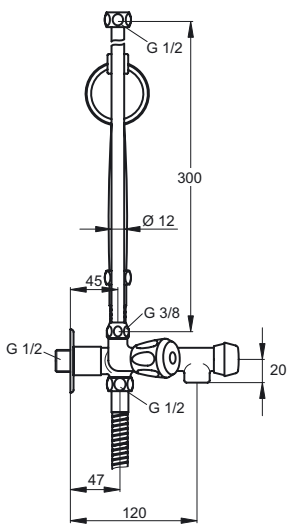

Ausschreibungstext

Zweigriff-Badearmatur AP DN 15 leichte Ausführung. Handbrause, Kunststoff-Rohrhaken und Brauseschlauch 1250 mm x Ø8 mm. Ausladung 120 mm. Anschlussgewinde G1/2. Brauseanschluss G1/2. Umschaltung für Brausegarnitur. Gummioberteile G3/8.

Produktvarianten

Zweigriff-Badearmatur AP DN 15 leichte Ausführung. Niederdruck. Brauseschlauch 1250 mm x Ø12 mm. Ausladung 135 mm. Kombiventil 40 mm.

Produkt	Artikel-Nr.	B x T x H in mm	kg
Badearmatur AP	B2226AA		

Produktvarianten	Artikel-Nr.	B x T x H in mm	kg
Niederdruck-Badearmatur AP	B2222AA		

** **Oberflächen** (für .. Oberfläche einsetzen)
A = AA Chrom

B2226 ..