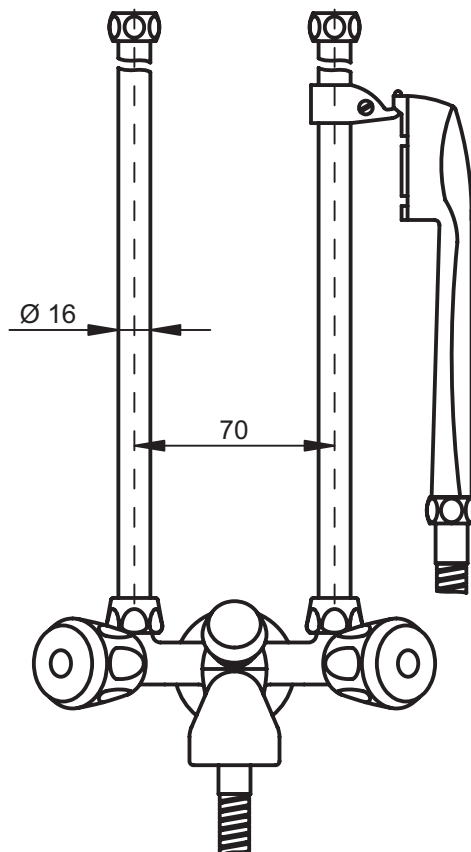

Ausschreibungstext

Zweigriff-Niederdruck-Badearmatur DN 15 schwere Ausführung. Handbrause, Rohrhaken und Brauseschlauch 1250 mm x Ø12 mm. Ausladung 170 mm. Kombiventil 40 mm. Anschlussgewinde G1/2. Brauseanschluss G1/2. Umschaltung für Brausegarnitur. Gummioberteile G1/2.

Produkt	Artikel-Nr.	B x T x H in mm	kg
Niederdruck-Badearmatur AP (schwere Ausführung)	B2571AA		

** **Oberflächen** (für .. Oberfläche einsetzen)

A = AA Chrom

Badarmaturen
Duschsysteme
Accessoires