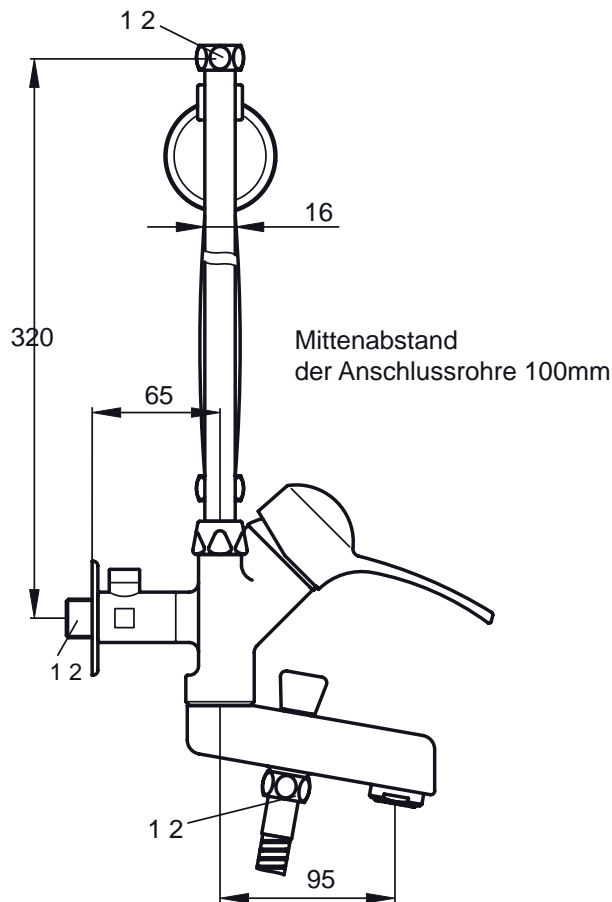

Zweigriff-Niederdruck-Badearmatur DN 15 schwere Ausführung. Handbrause, Rohrhaken und Brauseschlauch 1250 mm x Ø12 mm. Ausladung 170 mm. Kombiventil 40 mm. Anschlussgewinde G1/2. Brauseanschluss G1/2. Umschaltung für Brausegarnitur. Gummioberteile G1/2.

Produkt	Artikel-Nr.	B x T x H in mm	kg
Niederdruck-Badearmatur AP (schwere Ausführung)	B2571AA		

** **Oberflächen** (für .. Oberfläche einsetzen)

A = AA Chrom

Badarmaturen
Duschsysteme
Accessoires

Ausschreibungstext

Einhebel-Niederdruck-Badearmatur AP DN 15. Handbrause, Wandhalter und Brauseschlauch 1250 mm x Ø12 mm. Ausladung 160 mm. Kombiventil 40 mm. Anschlussgewinde G1/2. Brauseanschluss G1/2. Umschaltung für Brausegarnitur. Ø40 mm Kartusche mit keramischen Dichtscheiben. Integrierte Heißwassertemperaturkontrolle.

Produkt	Artikel-Nr.	B x T x H in mm	kg
Niederdruck-Badearmatur AP	B2579AA		

** **Oberflächen** (für .. Oberfläche einsetzen)

A = AA Chrom

Badarmaturen
Duschsysteme
Accessoires

Ausschreibungstext

Zweigriff-Badearmatur AP DN 15 leichte Ausführung. Handbrause, Kunststoff-Rohrhaken und Brauseschlauch 1250 mm x Ø8 mm. Ausladung 120 mm. Anschlussgewinde G1/2. Brauseanschluss G1/2. Umschaltung für Brausegarnitur. Gummioberteile G3/8.