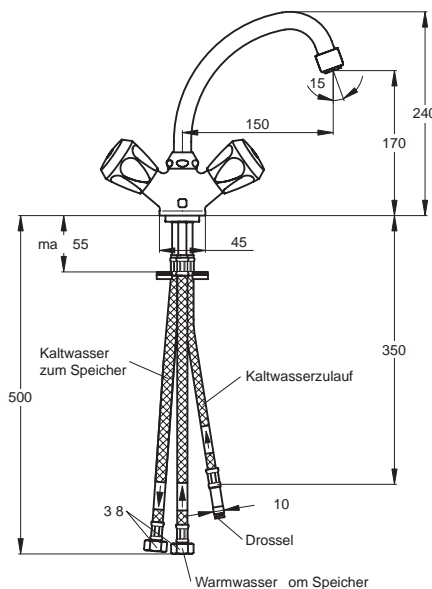

Ausschreibungstext

Zweigriff-Niederdruck-Mischarmatur DN 15. Schwenkbarer Rohrauslauf G1/2, Strahlregler und Kettenhalter. Ausladung 150 mm. Auslaufhöhe 170 mm. Kupferrohre. Oberteile G1/2. Befestigung von unten (EASY FIX).

Produktvarianten

Zweigriff-Niederdruck-Mischarmatur DN 15. Flexible Anschlusschläuche. Zweigriff-Niederdruck-Mischarmatur DN 15. Ausladung 200 mm für die Küche. Auslaufhöhe 190 mm.

Produkt	Artikel-Nr.	B x T x H in mm	kg
Niederdruck-Mischarmatur	B2140AA		

Produktvarianten

Niederdruck-Mischarmatur mit flex. Schläuchen	B2163AA		
Niederdruck-Mischarmatur (Ausladung 200 mm)	B2164AA		

** Oberflächen (für .. Oberfläche einsetzen)

A = AA Chrom