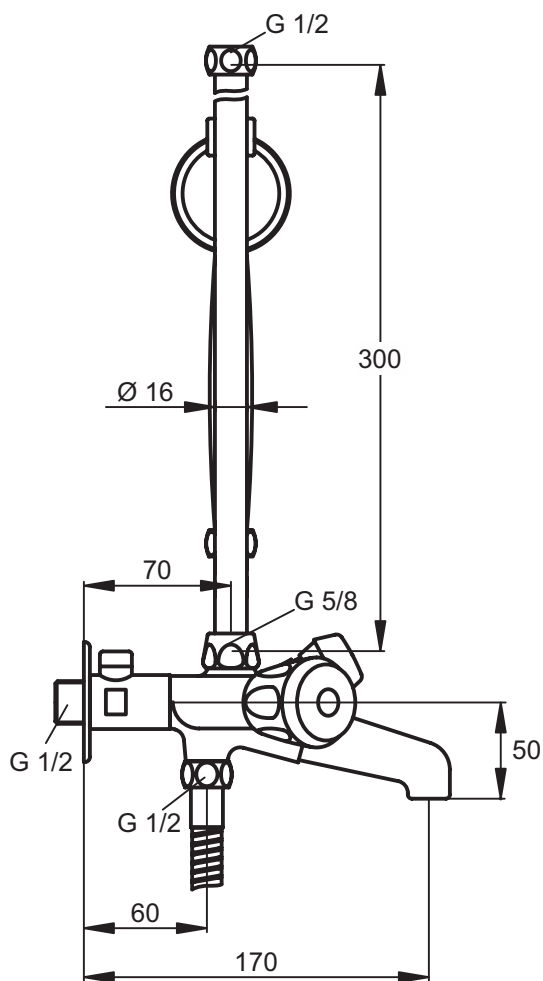

Ausschreibungstext

Zweigriff-Niederdruck-Badearmatur DN 15 schwere Ausführung. Handbrause, Rohrhaken und Brauseschlauch 1250 mm x Ø12 mm. Ausladung 170 mm. Kombiventil 40 mm. Anschlussgewinde G1/2. Brauseanschluss G1/2. Umschaltung für Brausegarnitur. Gummioberteile G1/2.

Produkt	Artikel-Nr.	B x T x H in mm	kg
Niederdruck-Badearmatur AP (schwere Ausführung)	B2571AA		

** **Oberflächen** (für .. Oberfläche einsetzen)

A = AA Chrom

Badarmaturen
Duschsysteme
Accessoires