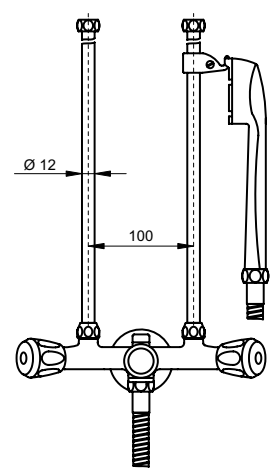

Badearmaturen
Duschsysteme
Accessoires