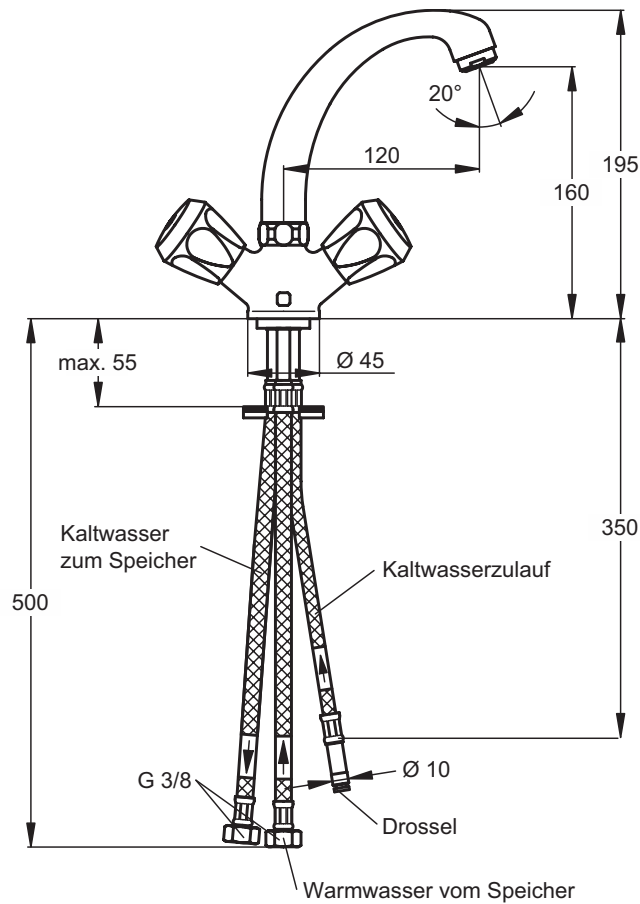

Badarmaturen
Duschsysteme
Accessoires