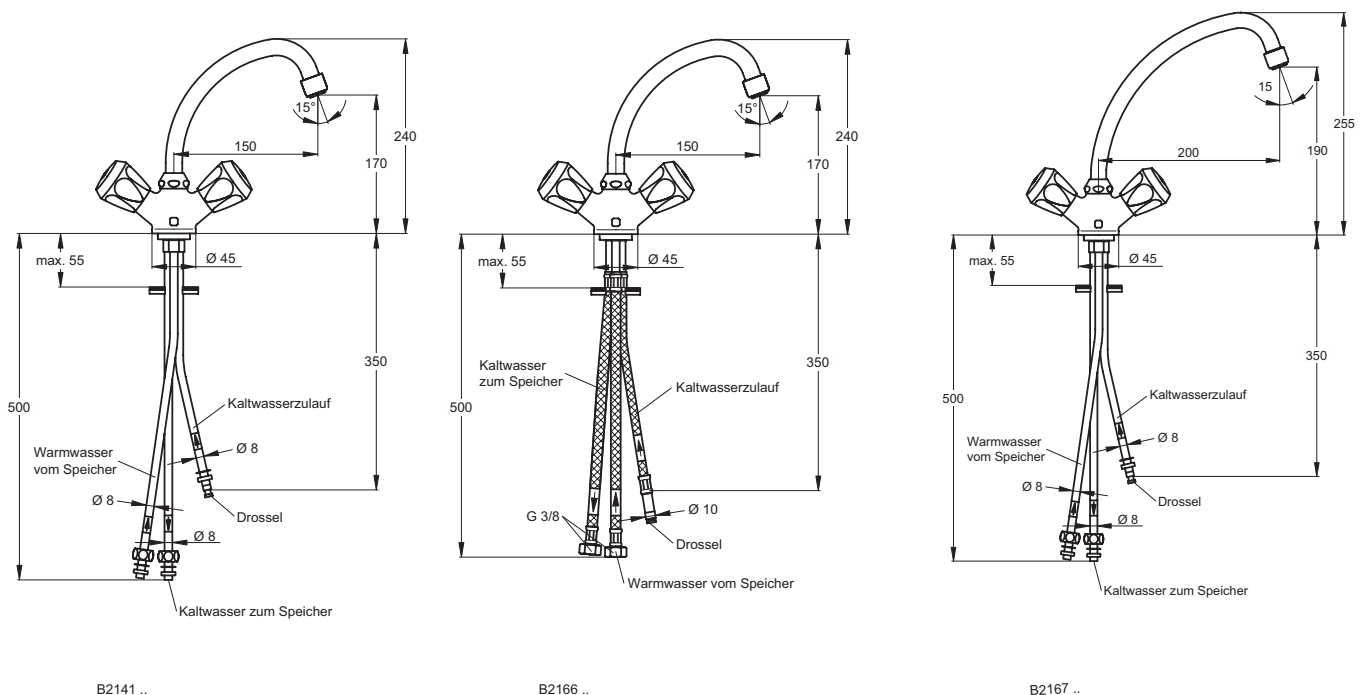

B2163

B2164

Produktvarianten

Niederdruck-Temperierarmatur mit flex. Schläuchen	B2166AA		
Niederdruck-Temperierarmatur (Ausladung 200 mm)	B2167AA		

** **Oberflächen** (für .. Oberfläche einsetzen)

A = AA Chrom

Badarmaturen
Duschsysteme
Accessoires