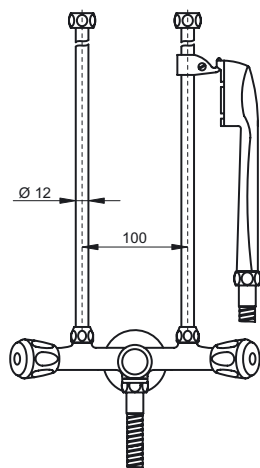

Ausschreibungstext

Zweigriff-Badearmatur AP DN 15 leichte Ausführung. Handbrause, Kunststoff-Rohrhaken und Brauseschlauch 1250 mm x Ø8 mm. Ausladung 120 mm. Anschlussgewinde G1/2. Brauseanschluss G1/2. Umschaltung für Brausegarnitur. Gummioberteile G3/8.

Produktvarianten

Zweigriff-Badearmatur AP DN 15 leichte Ausführung. Niederdruck. Brauseschlauch 1250 mm x Ø12 mm. Ausladung 135 mm. Kombiventil 40 mm.

Produkt	Artikel-Nr.	B x T x H in mm	kg
Badearmatur AP	B2226AA		

Produktvarianten	Artikel-Nr.	B x T x H in mm	kg
Niederdruck-Badearmatur AP	B2222AA		

** **Oberflächen** (für .. Oberfläche einsetzen)
A = AA Chrom

B2222 ..

Badearmaturen
Duschsysteme
Accessoires