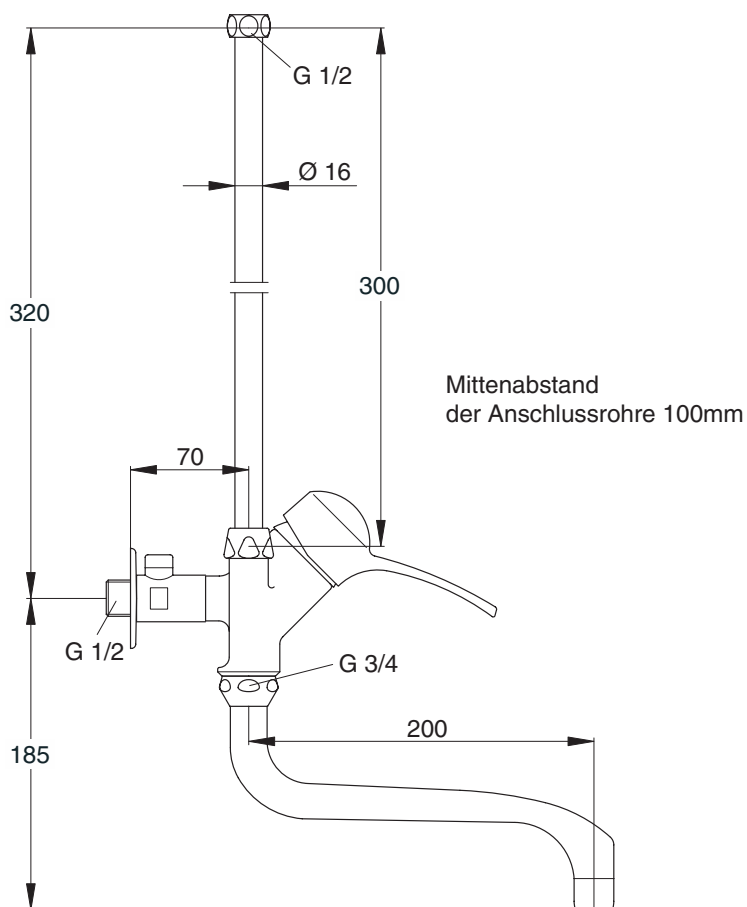

Zweigriff-Niederdruck-Badearmatur DN 15 schwere Ausführung. Handbrause, Rohrhaken und Brauseschlauch 1250 mm x Ø12 mm. Ausladung 170 mm. Kombiventil 40 mm. Anschlussgewinde G1/2. Brauseanschluss G1/2. Umschaltung für Brausegarnitur. Gummioberteile G1/2.

Ausschreibungstext

Zweigriff-Niederdruck-Mischarmatur DN 15. Schwenkbarer Rohrauslauf G1/2, Strahlregler und Kettenhalter. Ausladung 120 mm. Auslaufhöhe 160 mm. Gummioberteile G1/2. Befestigung von unten (EASY FIX). Flexible Anschlusschläuche.

Produkt	Artikel-Nr.	B x T x H in mm	kg
Niederdruck-Mischarmatur	B3433AA		

** **Oberflächen** (für .. Oberfläche einsetzen)

A = AA Chrom

Badarmaturen
Duschsysteme
Accessoires

Ausschreibungstext

Einhebel-Niederdruck-Spültischarmatur DN 15. Schwenkbarer Rohrformauslauf und Strahlregler. Auslauflänge 200 mm. Ausladung 270 mm. Kombiventil 40 mm. Anschlussgewinde G1/2.

Produkt	Artikel-Nr.	B x T x H in mm	kg
Niederdruck-Spültischarmatur	B2514AA		

** **Oberflächen** (für .. Oberfläche einsetzen)

A = AA Chrom

Badarmaturen
Duschsysteme
Accessoires

Ausschreibungstext

Druck-Spültischarmatur DN 15. Schwenkbarer Rohrauslauf und Strahlregler. Auslauflänge 160 mm. Ausladung 200 mm. Gummioberteil G3/8.