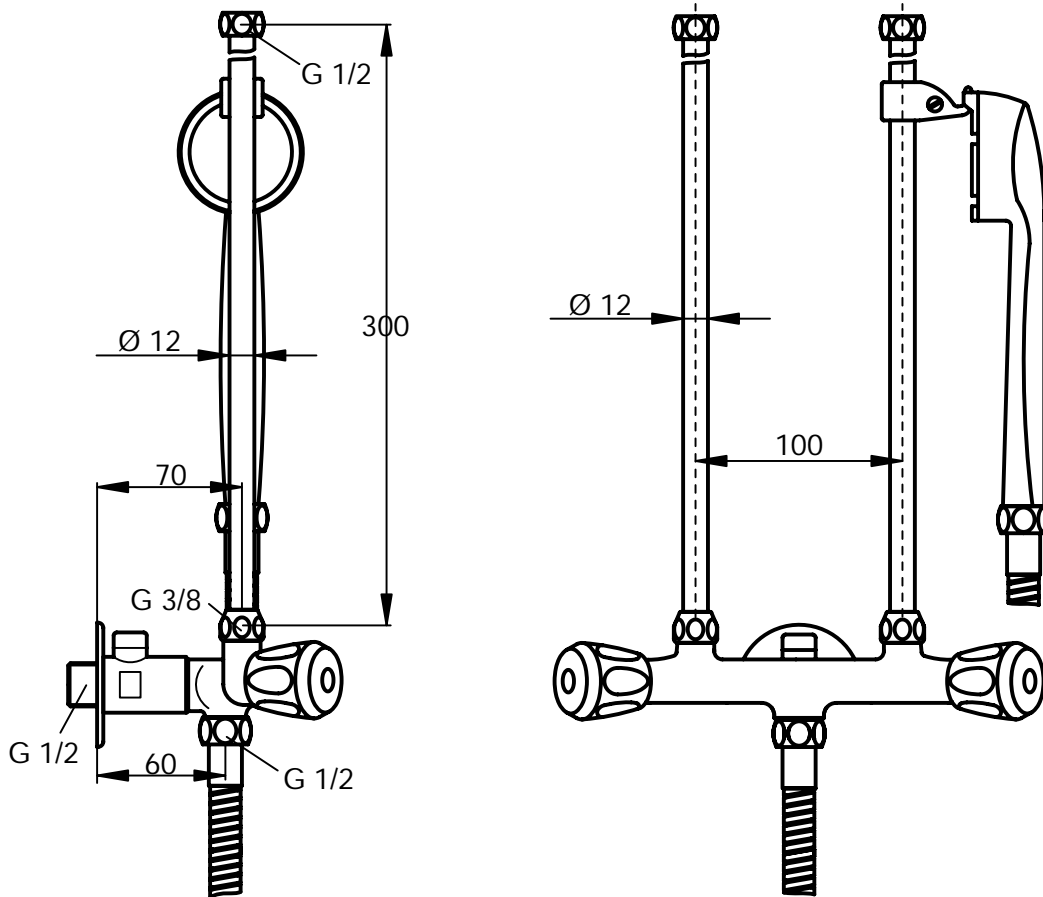

Ausschreibungstext

Zweigriff-Niederdruck-Brausearmatur AP DN 15. Handbrause, Rohrhooken und Brauseschlauch 1500 mm x Ø8 mm. Anschlussgewinde G1/2. Brauseanschluss G1/2. Gummioberteile G3/8.

Produkt	Artikel-Nr.	B x T x H in mm	kg
Niederdruck-Brausearmatur AP	B2221AA		

** **Oberflächen** (für .. Oberfläche einsetzen)

A = AA Chrom

Badarmaturen
Duschsysteme
Accessoires