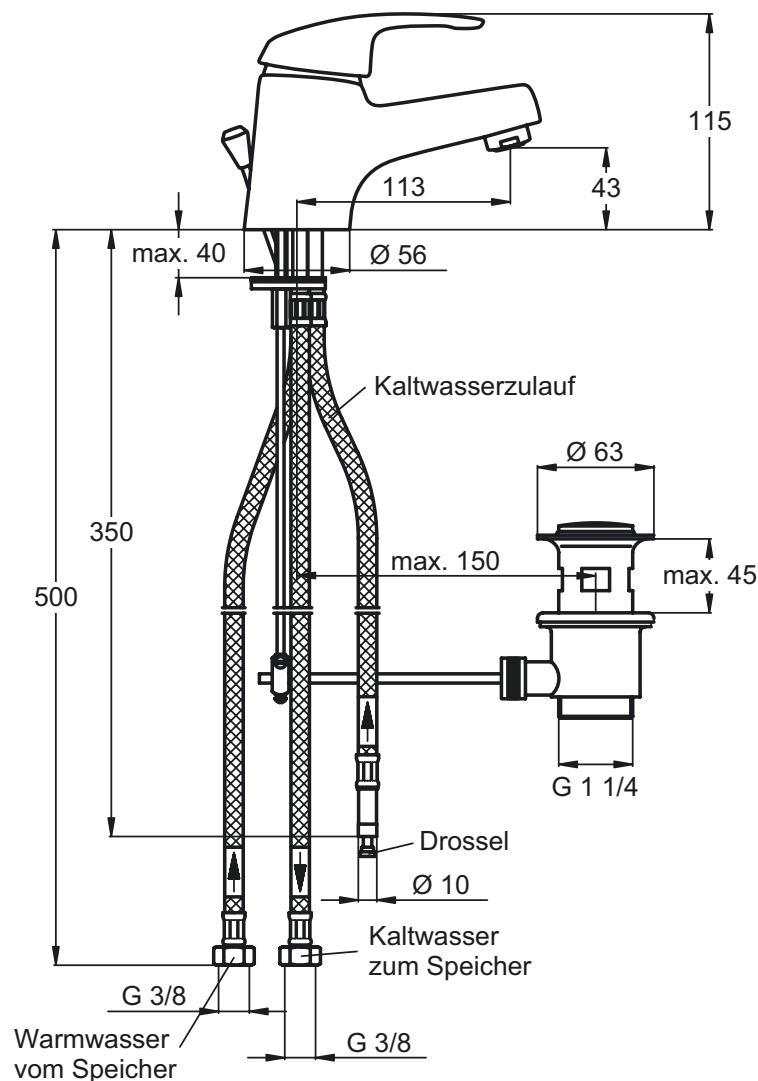

Ausschreibungstext

Melohmix II Niederdruck-Waschtischarmatur DN 15. Starrer Gussauslauf und Strahlregler. Zugknopf-Ablaufgarnitur G1 1/4. Ausladung 113 mm. Auslaufhöhe 43 mm. Flexible Anschlussschläuche G3/8. Befestigung von unten (EASY FIX). CLICK-Kartusche mit keramischen Dichtscheiben. Kartuschenübersetzung aus Edelstahl. Schwenkbereich 120°. Integriertes Fettreservoir (lebensmittelverträglich). Integrierte Heißwassertemperaturkontrolle und ECO-Funktion.

Produkt	Artikel-Nr.	B x T x H in mm	kg
Niederdruck-Waschtischarmatur MelohMix II	B2228AA		

** Oberflächen (für .. Oberfläche einsetzen)

A = AA Chrom

Badarmaturen
Duschsysteme
Accessoires