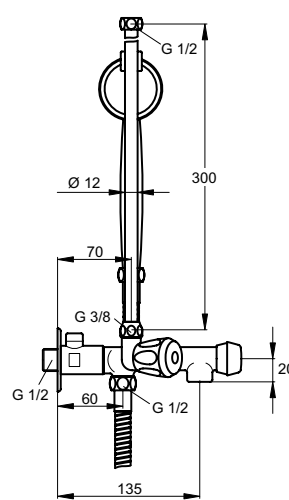

Ausschreibungstext

Zweigriff-Badearmatur AP DN 15 leichte Ausführung. Handbrause, Kunststoff-Rohrhaken und Brauseschlauch 1250 mm x Ø8 mm. Ausladung 120 mm. Anschlussgewinde G1/2. Brauseanschluss G1/2. Umschaltung für Brausegarnitur. Gummioberteile G3/8.

Produktvarianten

Zweigriff-Badearmatur AP DN 15 leichte Ausführung. Niederdruck. Brauseschlauch 1250 mm x Ø12 mm. Ausladung 135 mm. Kombiventil 40 mm.

Produkt	Artikel-Nr.	B x T x H in mm	kg
Badearmatur AP	B2226AA		

Produktvarianten	Artikel-Nr.	B x T x H in mm	kg
Niederdruck-Badearmatur AP	B2222AA		

** **Oberflächen** (für .. Oberfläche einsetzen)
A = AA Chrom

B2222 ..

Badearmaturen
Duschsysteme
Accessoires