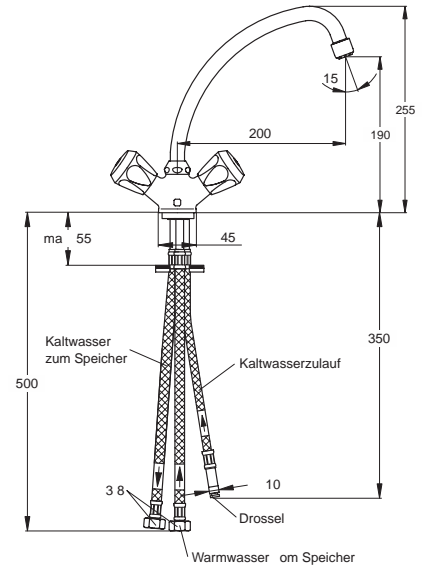

Ausschreibungstext

Zweigriff-Niederdruck-Mischarmatur DN 15. Schwenkbarer Rohrauslauf G1/2, Strahlregler und Kettenhalter. Ausladung 150 mm. Auslaufhöhe 170 mm. Kupferrohre. Oberteile G1/2. Befestigung von unten (EASY FIX).

Produktvarianten

Zweigriff-Niederdruck-Mischarmatur DN 15. Flexible Anschlusschläuche. Zweigriff-Niederdruck-Mischarmatur DN 15. Ausladung 200 mm für die Küche. Auslaufhöhe 190 mm.

Produkt	Artikel-Nr.	B x T x H in mm	kg
Niederdruck-Mischarmatur	B2140AA		

Produktvarianten

Niederdruck-Mischarmatur mit flex. Schläuchen	B2163AA		
Niederdruck-Mischarmatur (Ausladung 200 mm)	B2164AA		

** Oberflächen (für .. Oberfläche einsetzen)

A = AA Chrom